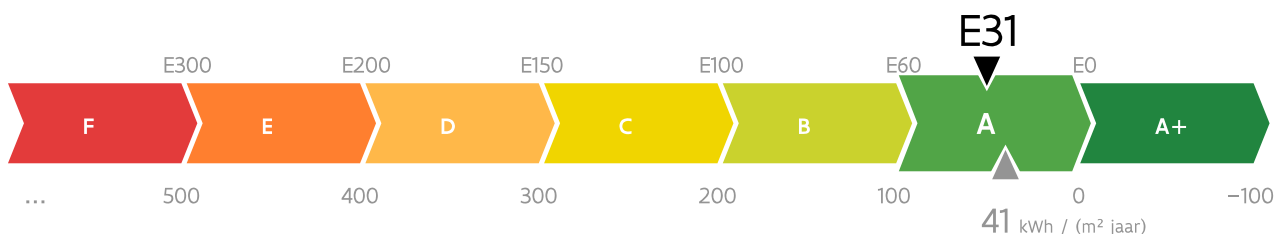

Energieprestatiecertificaat

BOUW

Residentiële eenheid

L. Maskenslaan 4_4 bus 0102, 8660 De Panne

appartement

identificatiecode: 38008-G-OMV_2019058522/EP03326/A001/D01/SD017

Energie label

De energieprestaties (E-peil, kWh/(m² jaar)) zijn bepaald via een theoretische berekening op basis van een standaardklimaat en een standaardgebruik. Ze houden geen rekening met het gedrag en het werkelijke energieverbruik van de (vorige) bewoners.

EP03326

Dit certificaat is geldig tot en met 19 september 2033.

Energieprestatie- en binnenklimaat-eisen bij aanvraag vergunning

E-peil

✓ Het E-peil voldoet.

Andere eisen

- ✓ Alle constructiedelen voldoen aan de maximale U-waarden of de minimale R-waarden:
 - ✓ Vloeren
 - ✓ Muren
 - ✓ Vensters
 - ✓ Dak
 - ✓ Andere constructiedelen
- ✓ Het S-peil (S20) voldoet .
- ✓ Het risico op oververhitting is beperkt .
- ✓ Er is voldaan aan de ventilatievereisten.

Algemene gegevens

Datum aanvraag vergunning	06/05/2019
Datum einde van de werken	-
Datum ingebruikname	-
Karakteristiek jaarlijks primair energieverbruik (kWh/jaar)	3.952
Referentie-eis primair energieverbruik (kWh/(m ² jaar))	49
Beschermd volume (m ³)	289
Verliesoppervlakte (m ²)	46
Bruto vloeroppervlakte (m ²)	96
Infiltratiedebiet (m ³ /(h m ²))	3,09
Gemiddelde U-waarde (W/(m ² K))	0,71
CO ₂ -emissie (kg/jaar)	726
Gebouw-id / gebouweenheid-id	31355580 / 31359703