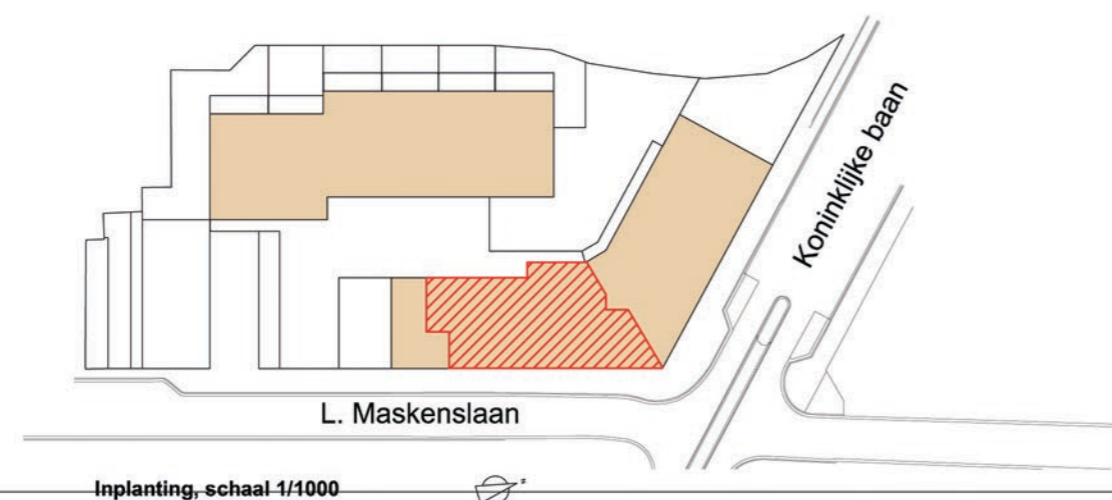

Gelijkvloerse verdieping Handelsruimte 1, schaal 1/100

bruto opp. handelsruimte: 282.38 m<sup>2</sup>

bruto opp. terras: 0.00 m<sup>2</sup>

bruto opp. tuin: 0.00 m<sup>2</sup>

bruto opp. gemeen.: 41.10 m<sup>2</sup>

Inplanting, schaal 1/4000

Positie in bouwblok, schaal 1/500