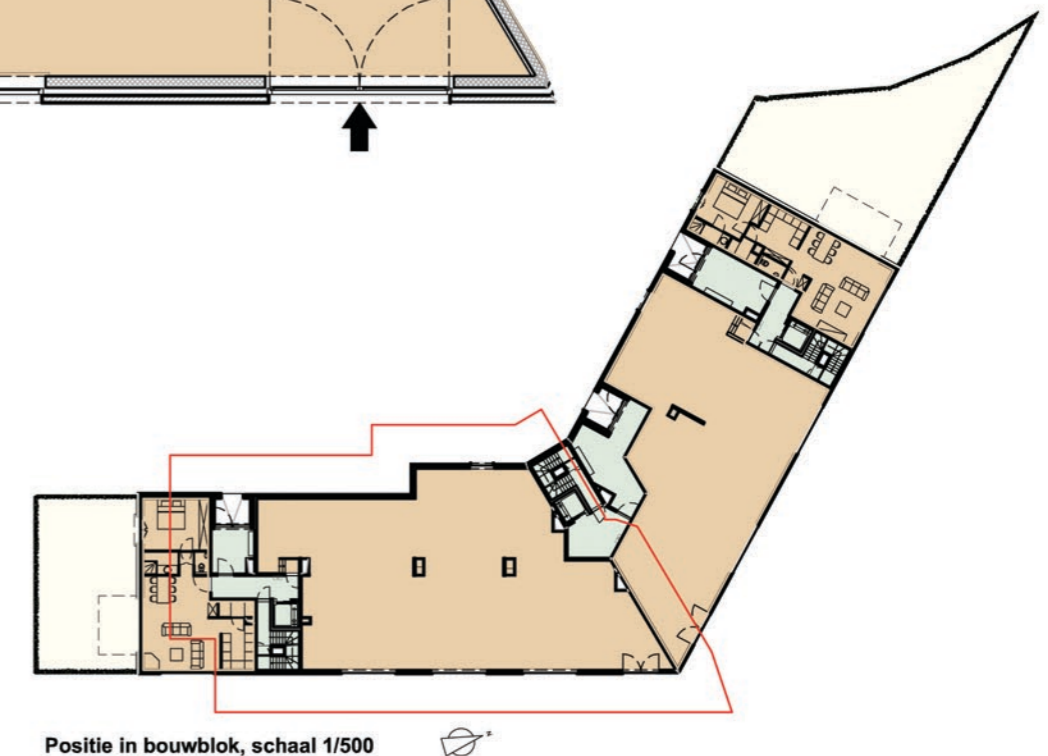

Gelijkvloerse verdieping Handelsruimte 1, schaal 1/100

bruto opp. handelsruimte: 282.38 m<sup>2</sup>

bruto opp. terras: 0.00 m<sup>2</sup>

bruto opp. tuin: 0.00 m<sup>2</sup>

bruto opp. gemeen.: 41.10 m<sup>2</sup>

Inplanting, schaal 1/4000

Positie in bouwblok, schaal 1/500