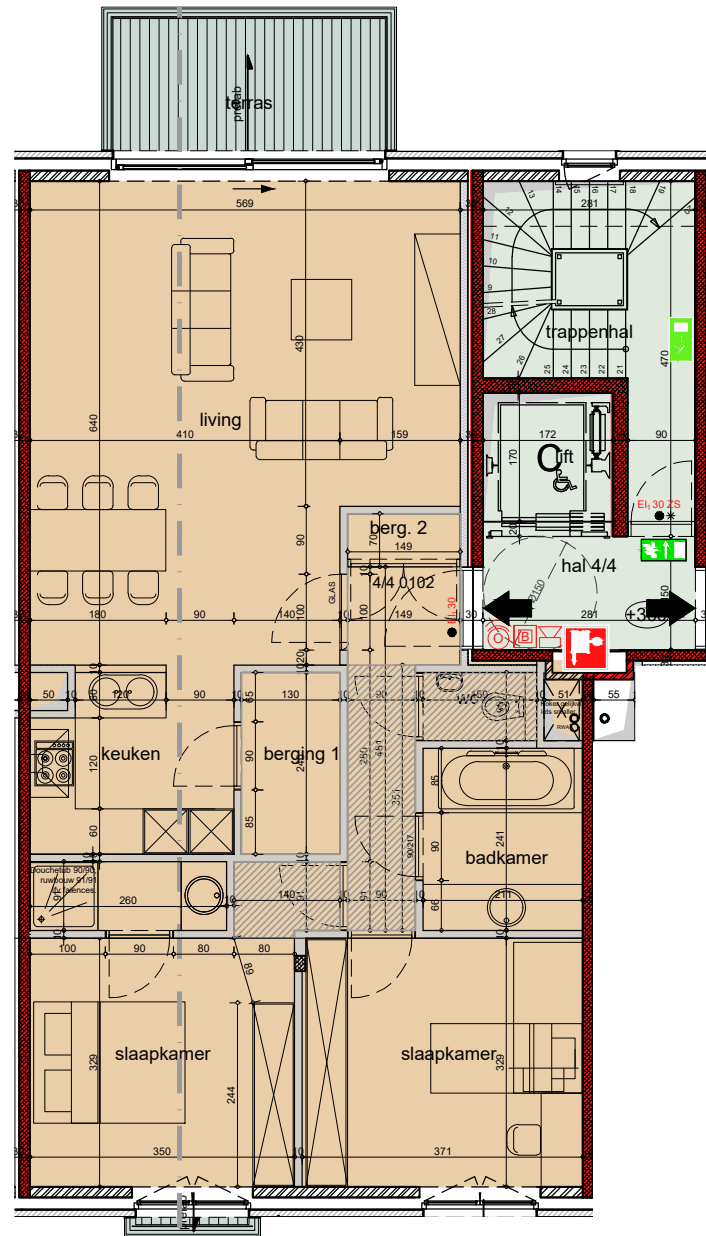

# RESIDENTIE PADDOCK

Appartement 4/4 0102

Aanpassing I - dd. 21/10/2021

Aanpassing II - dd. 08/11/2022

Eerste verdieping appartement 4/4 0102, schaal 1/100

Inplanting, schaal 1/1000

Positie in bouwblok, schaal 1/500

ZICHT 8 - westgevel

Gevel, schaal 1/500