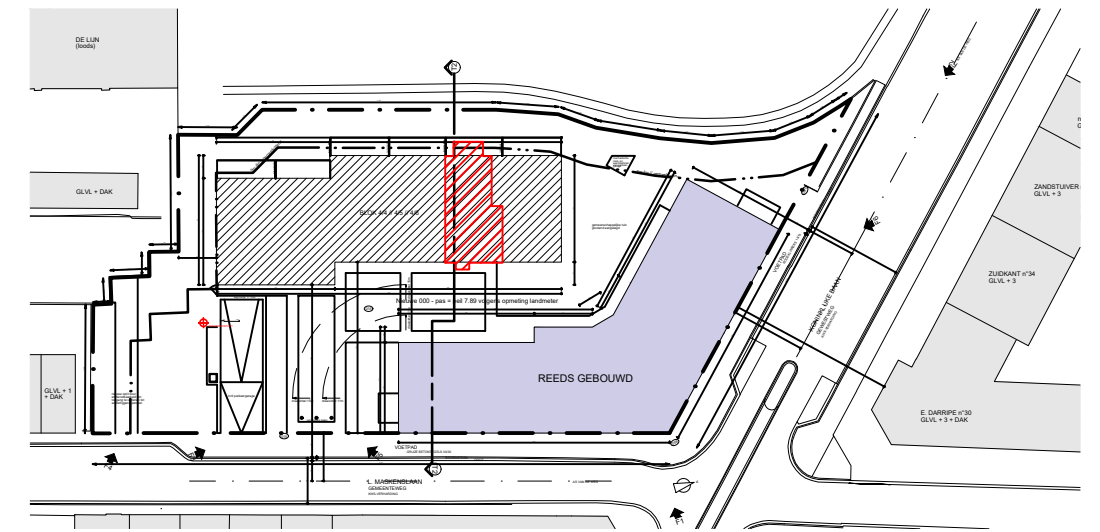

# RESIDENTIE PADDOCK

Appartement 4/4 0102

Aanpassing I - dd. 21/10/2021

Aanpassing II - dd. 08/11/2022

Eerste verdieping appartement 4/4 0102, schaal 1/100

Inplanting, schaal 1/1000

Positie in bouwblok, schaal 1/500

ZICHT 8 - westgevel

Gevel, schaal 1/500