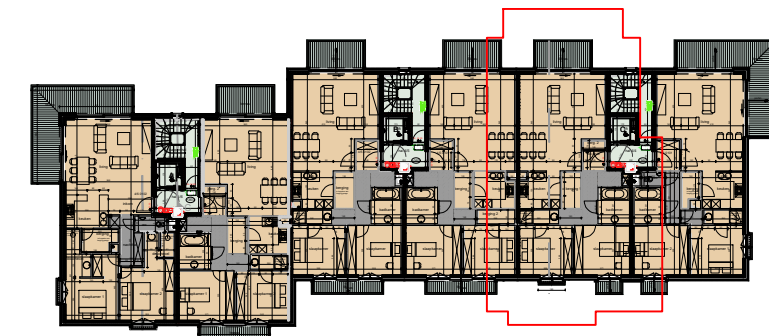

# RESIDENTIE PADDOCK

Appartement 4/4 0102

Aanpassing I - dd. 21/10/2021

Aanpassing II - dd. 08/11/2022

Eerste verdieping appartement 4/4 0102, schaal 1/100

Inplanting, schaal 1/1000

Positie in bouwblok, schaal 1/500

ZICHT 8 - westgevel

Gevel, schaal 1/500