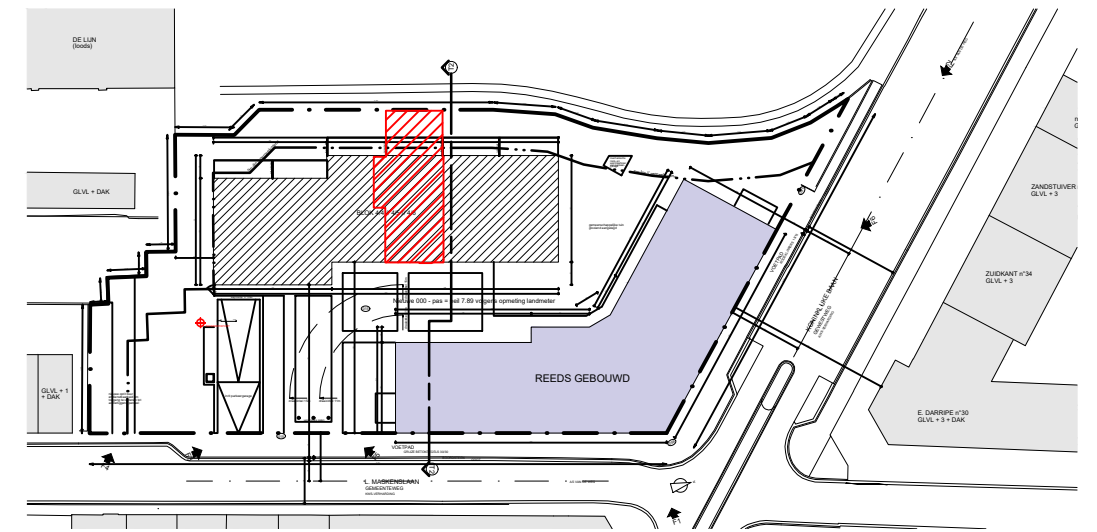

RESIDENTIE PADDOCK

Appartement 4/5 G002

Aanpassing I - dd. 21/10/2021

Aanpassing II - dd. 08/11/2022

Gelijkvloerse verdieping appartement 4/5 G002, schaal 1/100

Inplanting, schaal 1/1000

Positie in bouwblok, schaal 1/500

Gevel, schaal 1/500