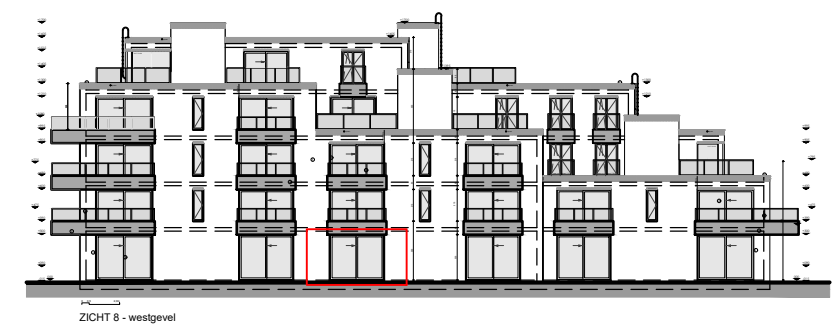

RESIDENTIE PADDOCK

Appartement 4/5 G002

Aanpassing I - dd. 21/10/2021

Aanpassing II - dd. 08/11/2022

Gelijkvloerse verdieping appartement 4/5 G002, schaal 1/100

Inplanting, schaal 1/1000

Positie in bouwblok, schaal 1/500

Gevel, schaal 1/500