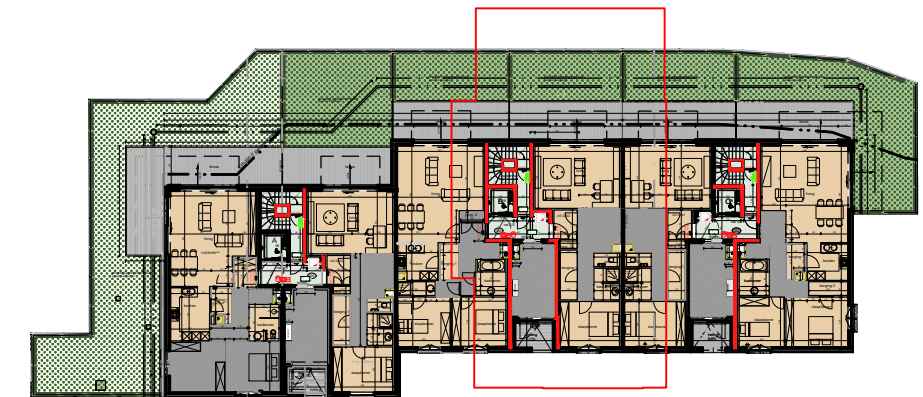

RESIDENTIE PADDOCK

Appartement 4/5 G002

Aanpassing I - dd. 21/10/2021

Aanpassing II - dd. 08/11/2022

Gelijkvloerse verdieping appartement 4/5 G002, schaal 1/100

Inplanting, schaal 1/1000

Positie in bouwblok, schaal 1/500

Gevel, schaal 1/500