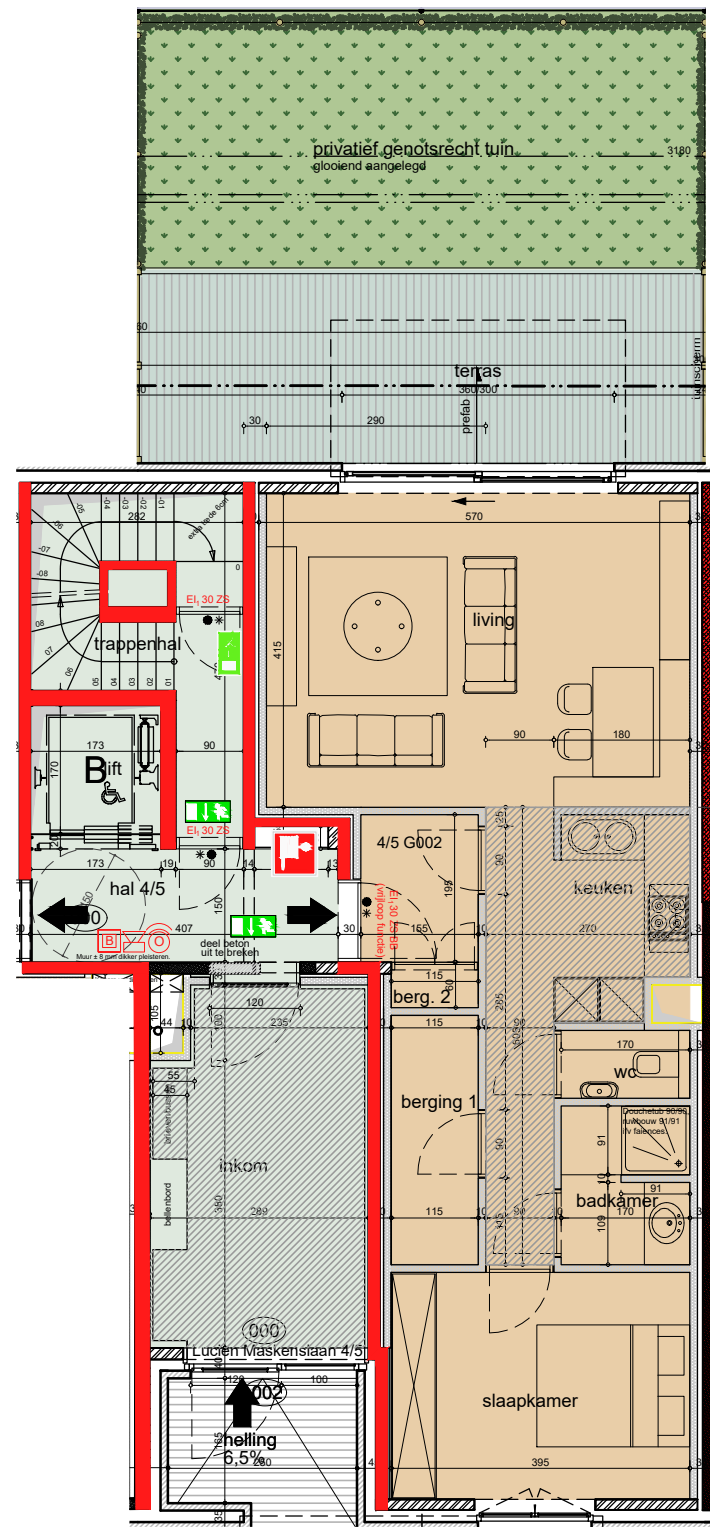

RESIDENTIE PADDOCK

Appartement 4/5 G002

Aanpassing I - dd. 21/10/2021

Aanpassing II - dd. 08/11/2022

Gelijkvloerse verdieping appartement 4/5 G002, schaal 1/100

Inplanting, schaal 1/1000

Positie in bouwblok, schaal 1/500

Gevel, schaal 1/500