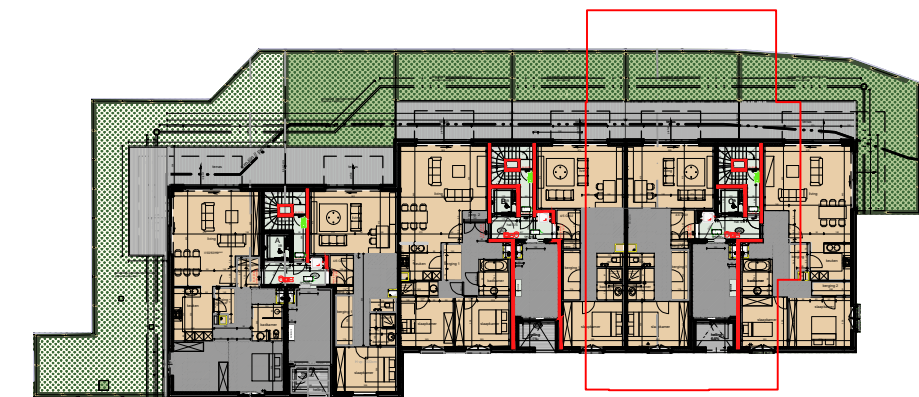

# RESIDENTIE PADDOCK

Appartement 4/4 G001

Aanpassing I - dd. 21/10/2021

Aanpassing II - dd. 08/11/2022

Gelijkvloerse verdieping appartement 4/4 G001, schaal 1/100

Inplanting, schaal 1/1000

Positie in bouwblok, schaal 1/500

Gevel, schaal 1/500