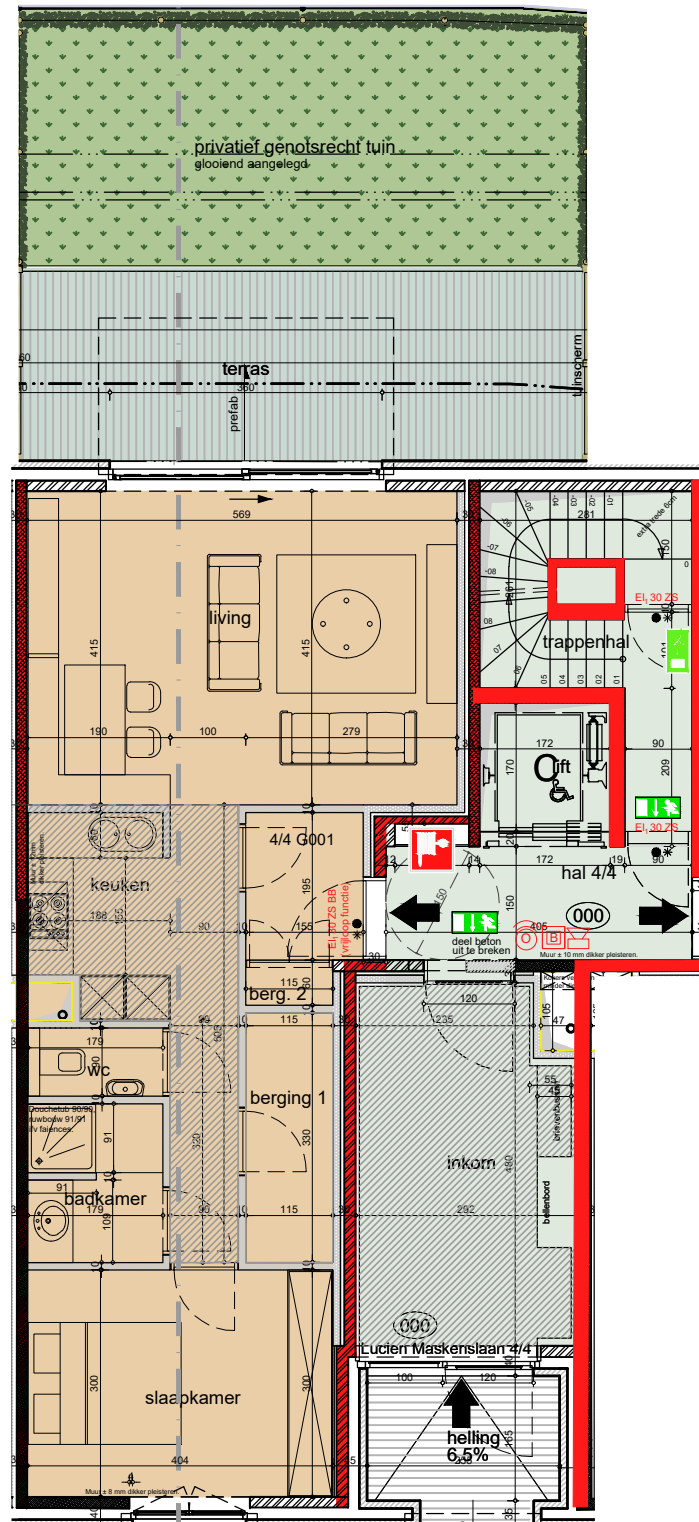

# RESIDENTIE PADDOCK

Appartement 4/4 G001

Aanpassing I - dd. 21/10/2021

Aanpassing II - dd. 08/11/2022

Gelijkvloerse verdieping appartement 4/4 G001, schaal 1/100

Inplanting, schaal 1/1000

Positie in bouwblok, schaal 1/500

Gevel, schaal 1/500