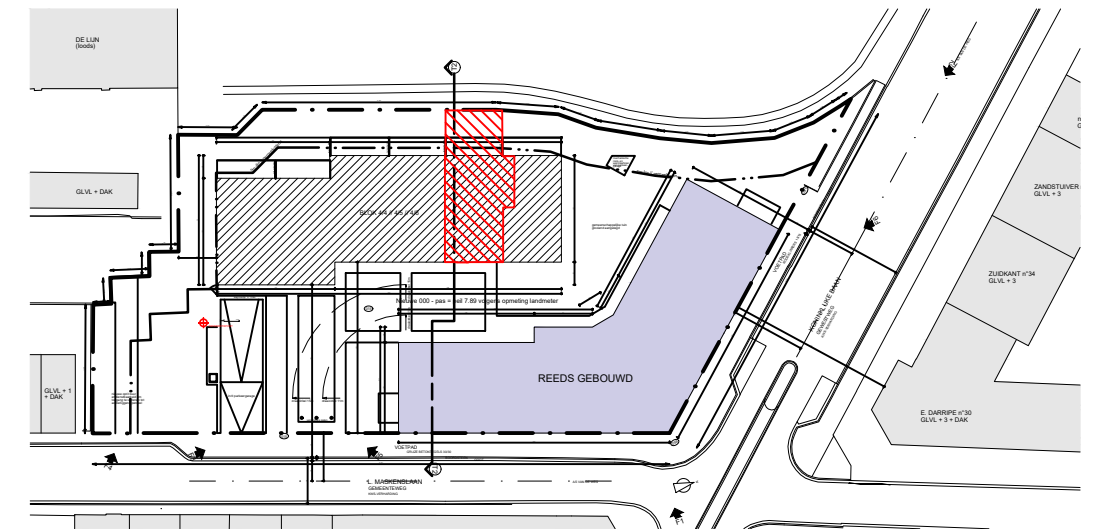

# RESIDENTIE PADDOCK

Appartement 4/4 G001

Aanpassing I - dd. 21/10/2021

Aanpassing II - dd. 08/11/2022

Gelijkvloerse verdieping appartement 4/4 G001, schaal 1/100

Inplanting, schaal 1/1000

Positie in bouwblok, schaal 1/500

Gevel, schaal 1/500