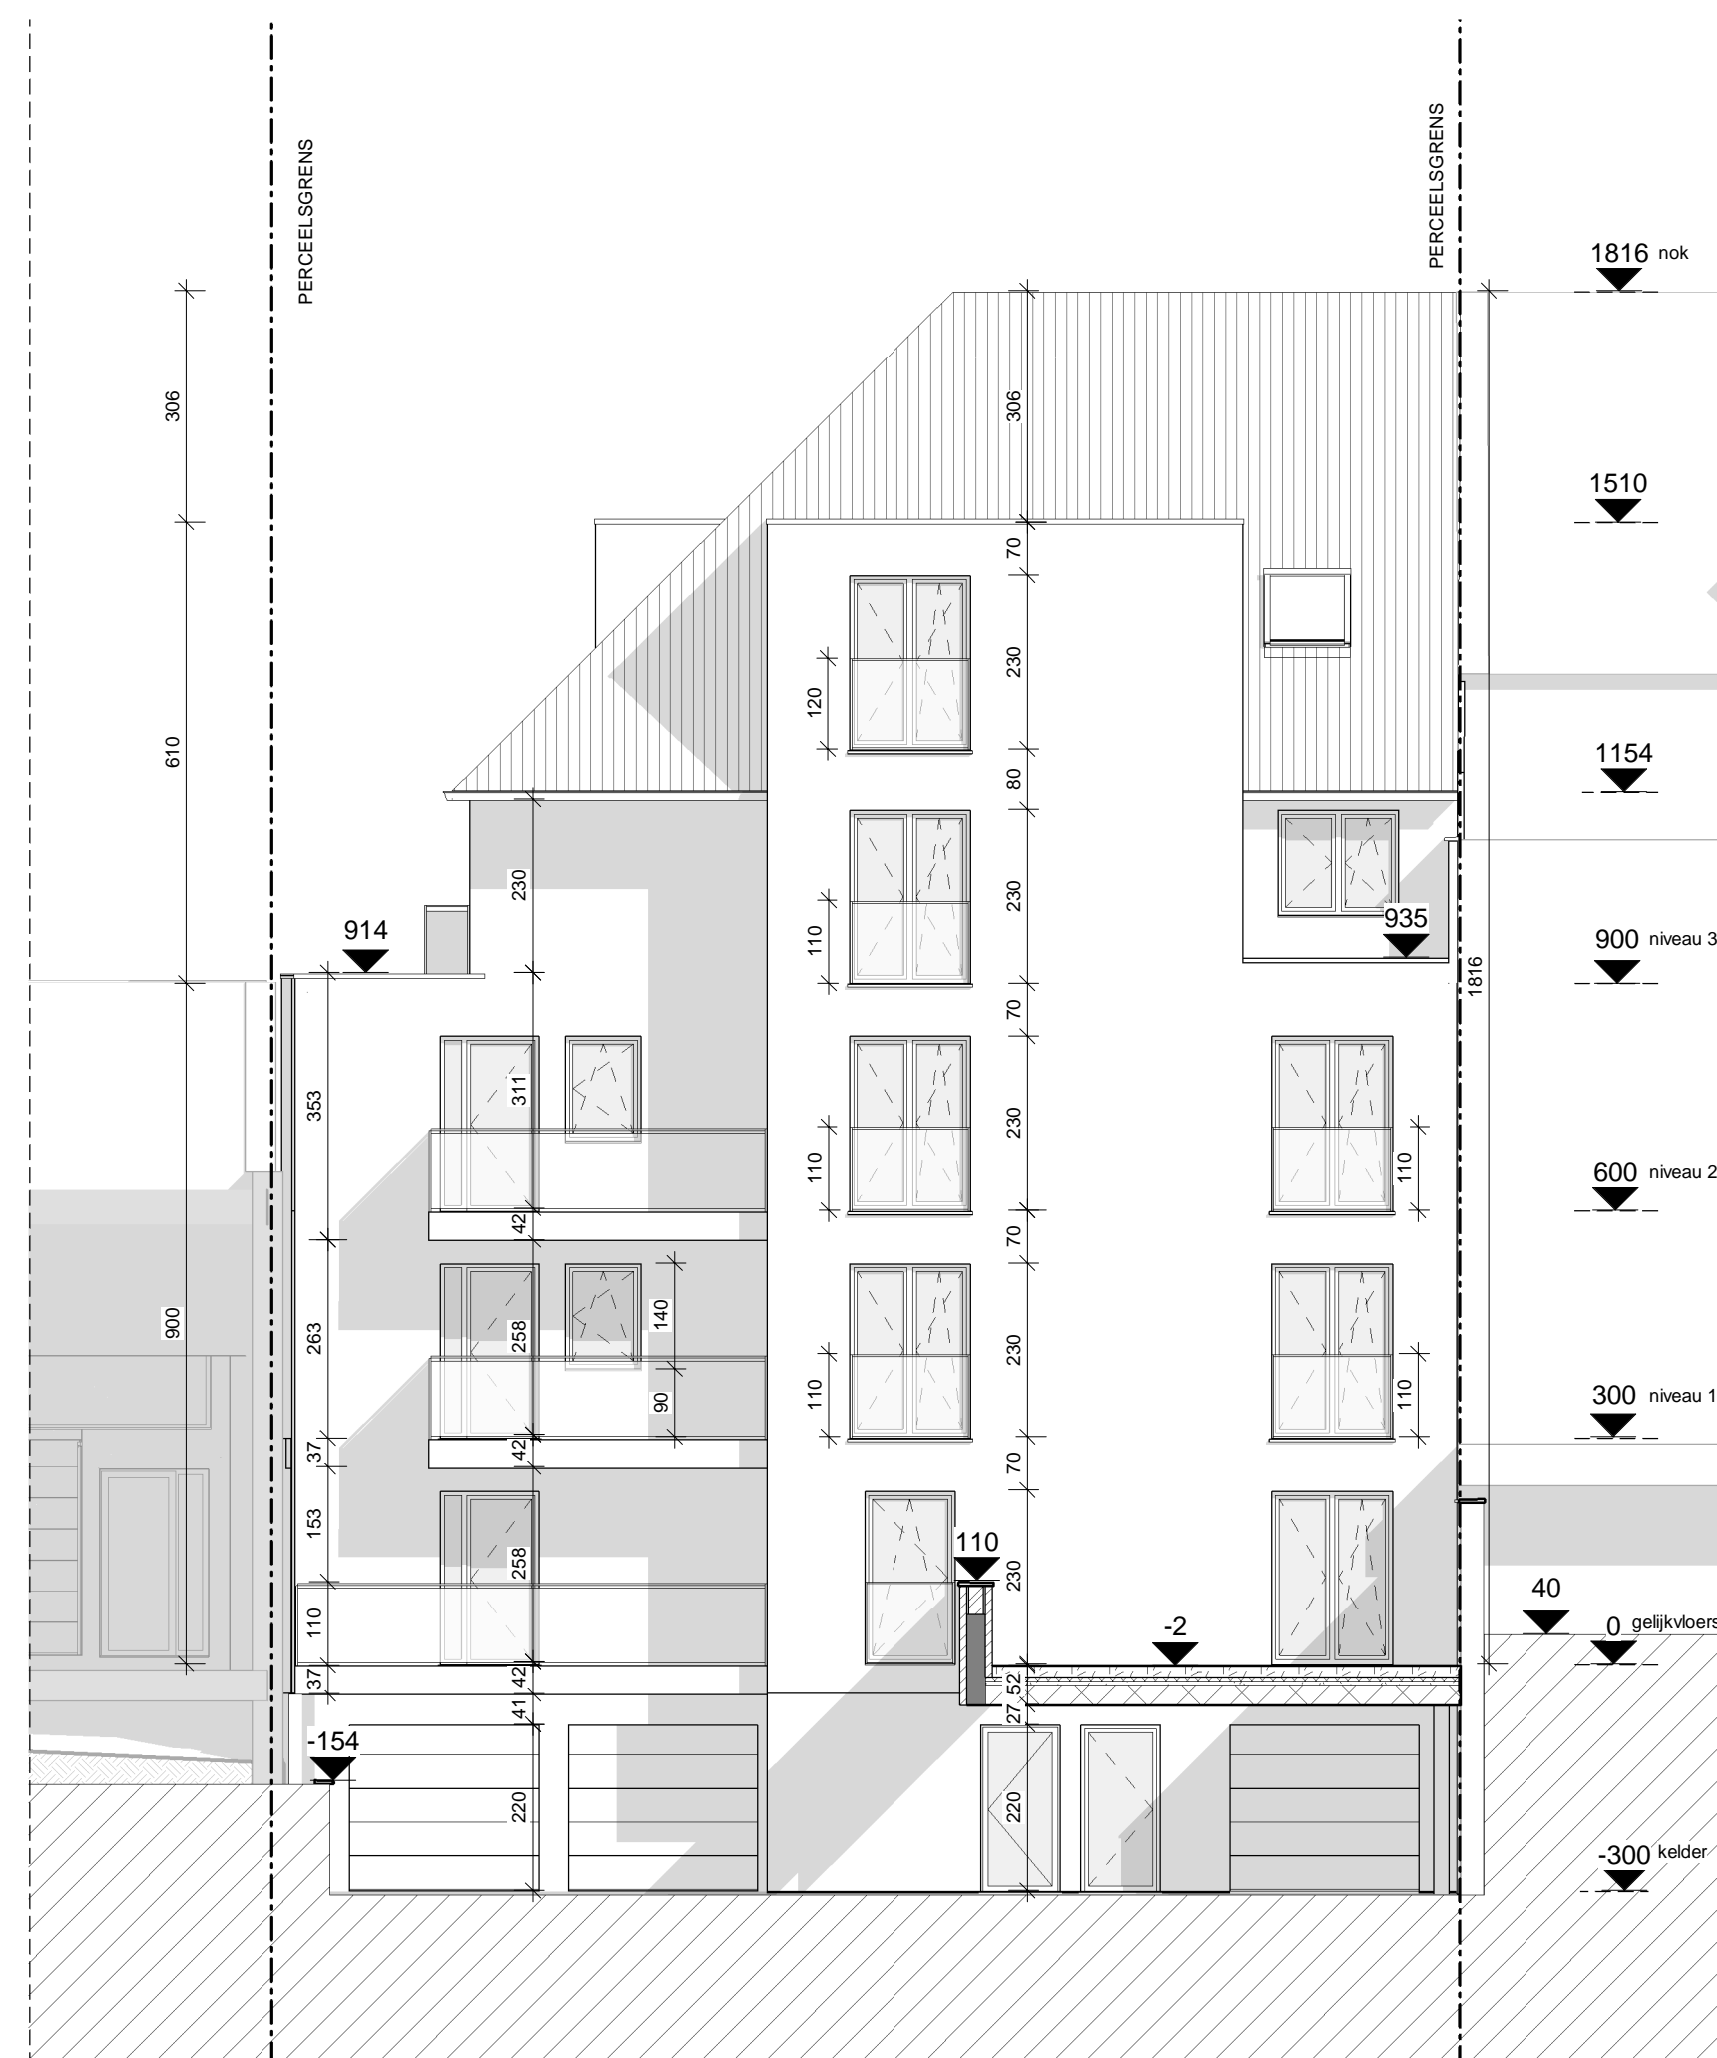

BLIECK_Achtergevel

1 : 100