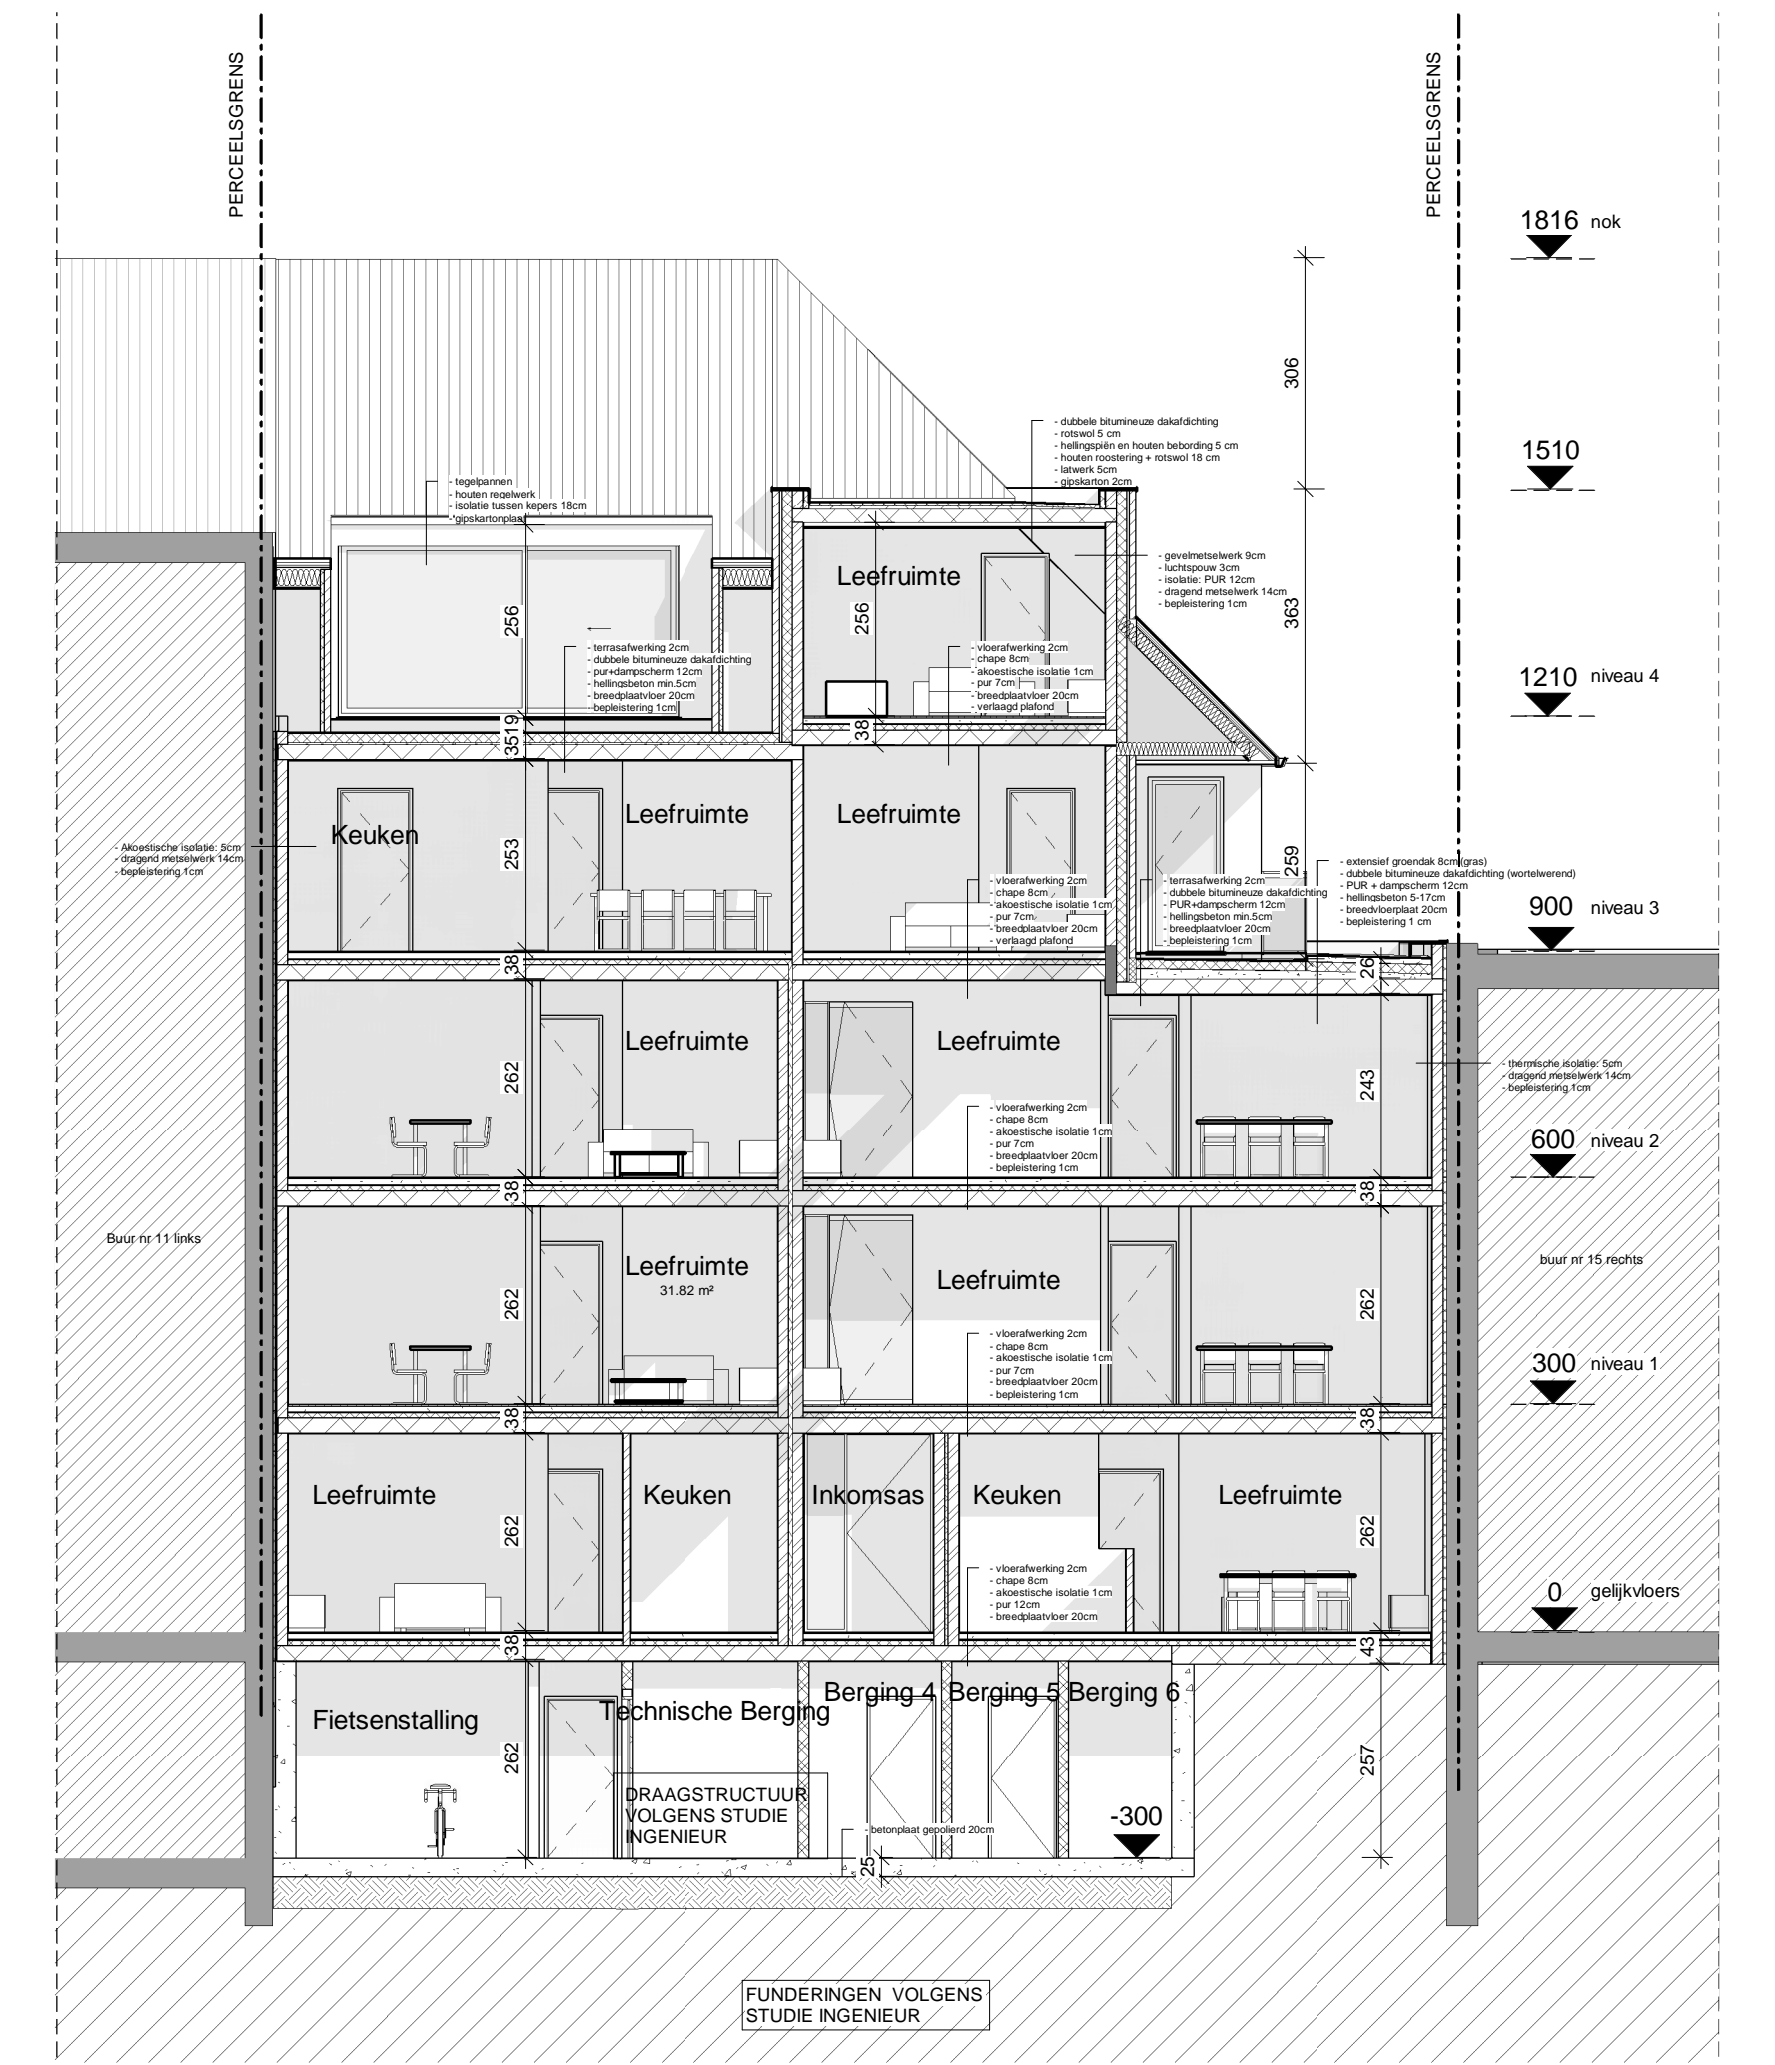

BLIECK_Snede C

1 : 100