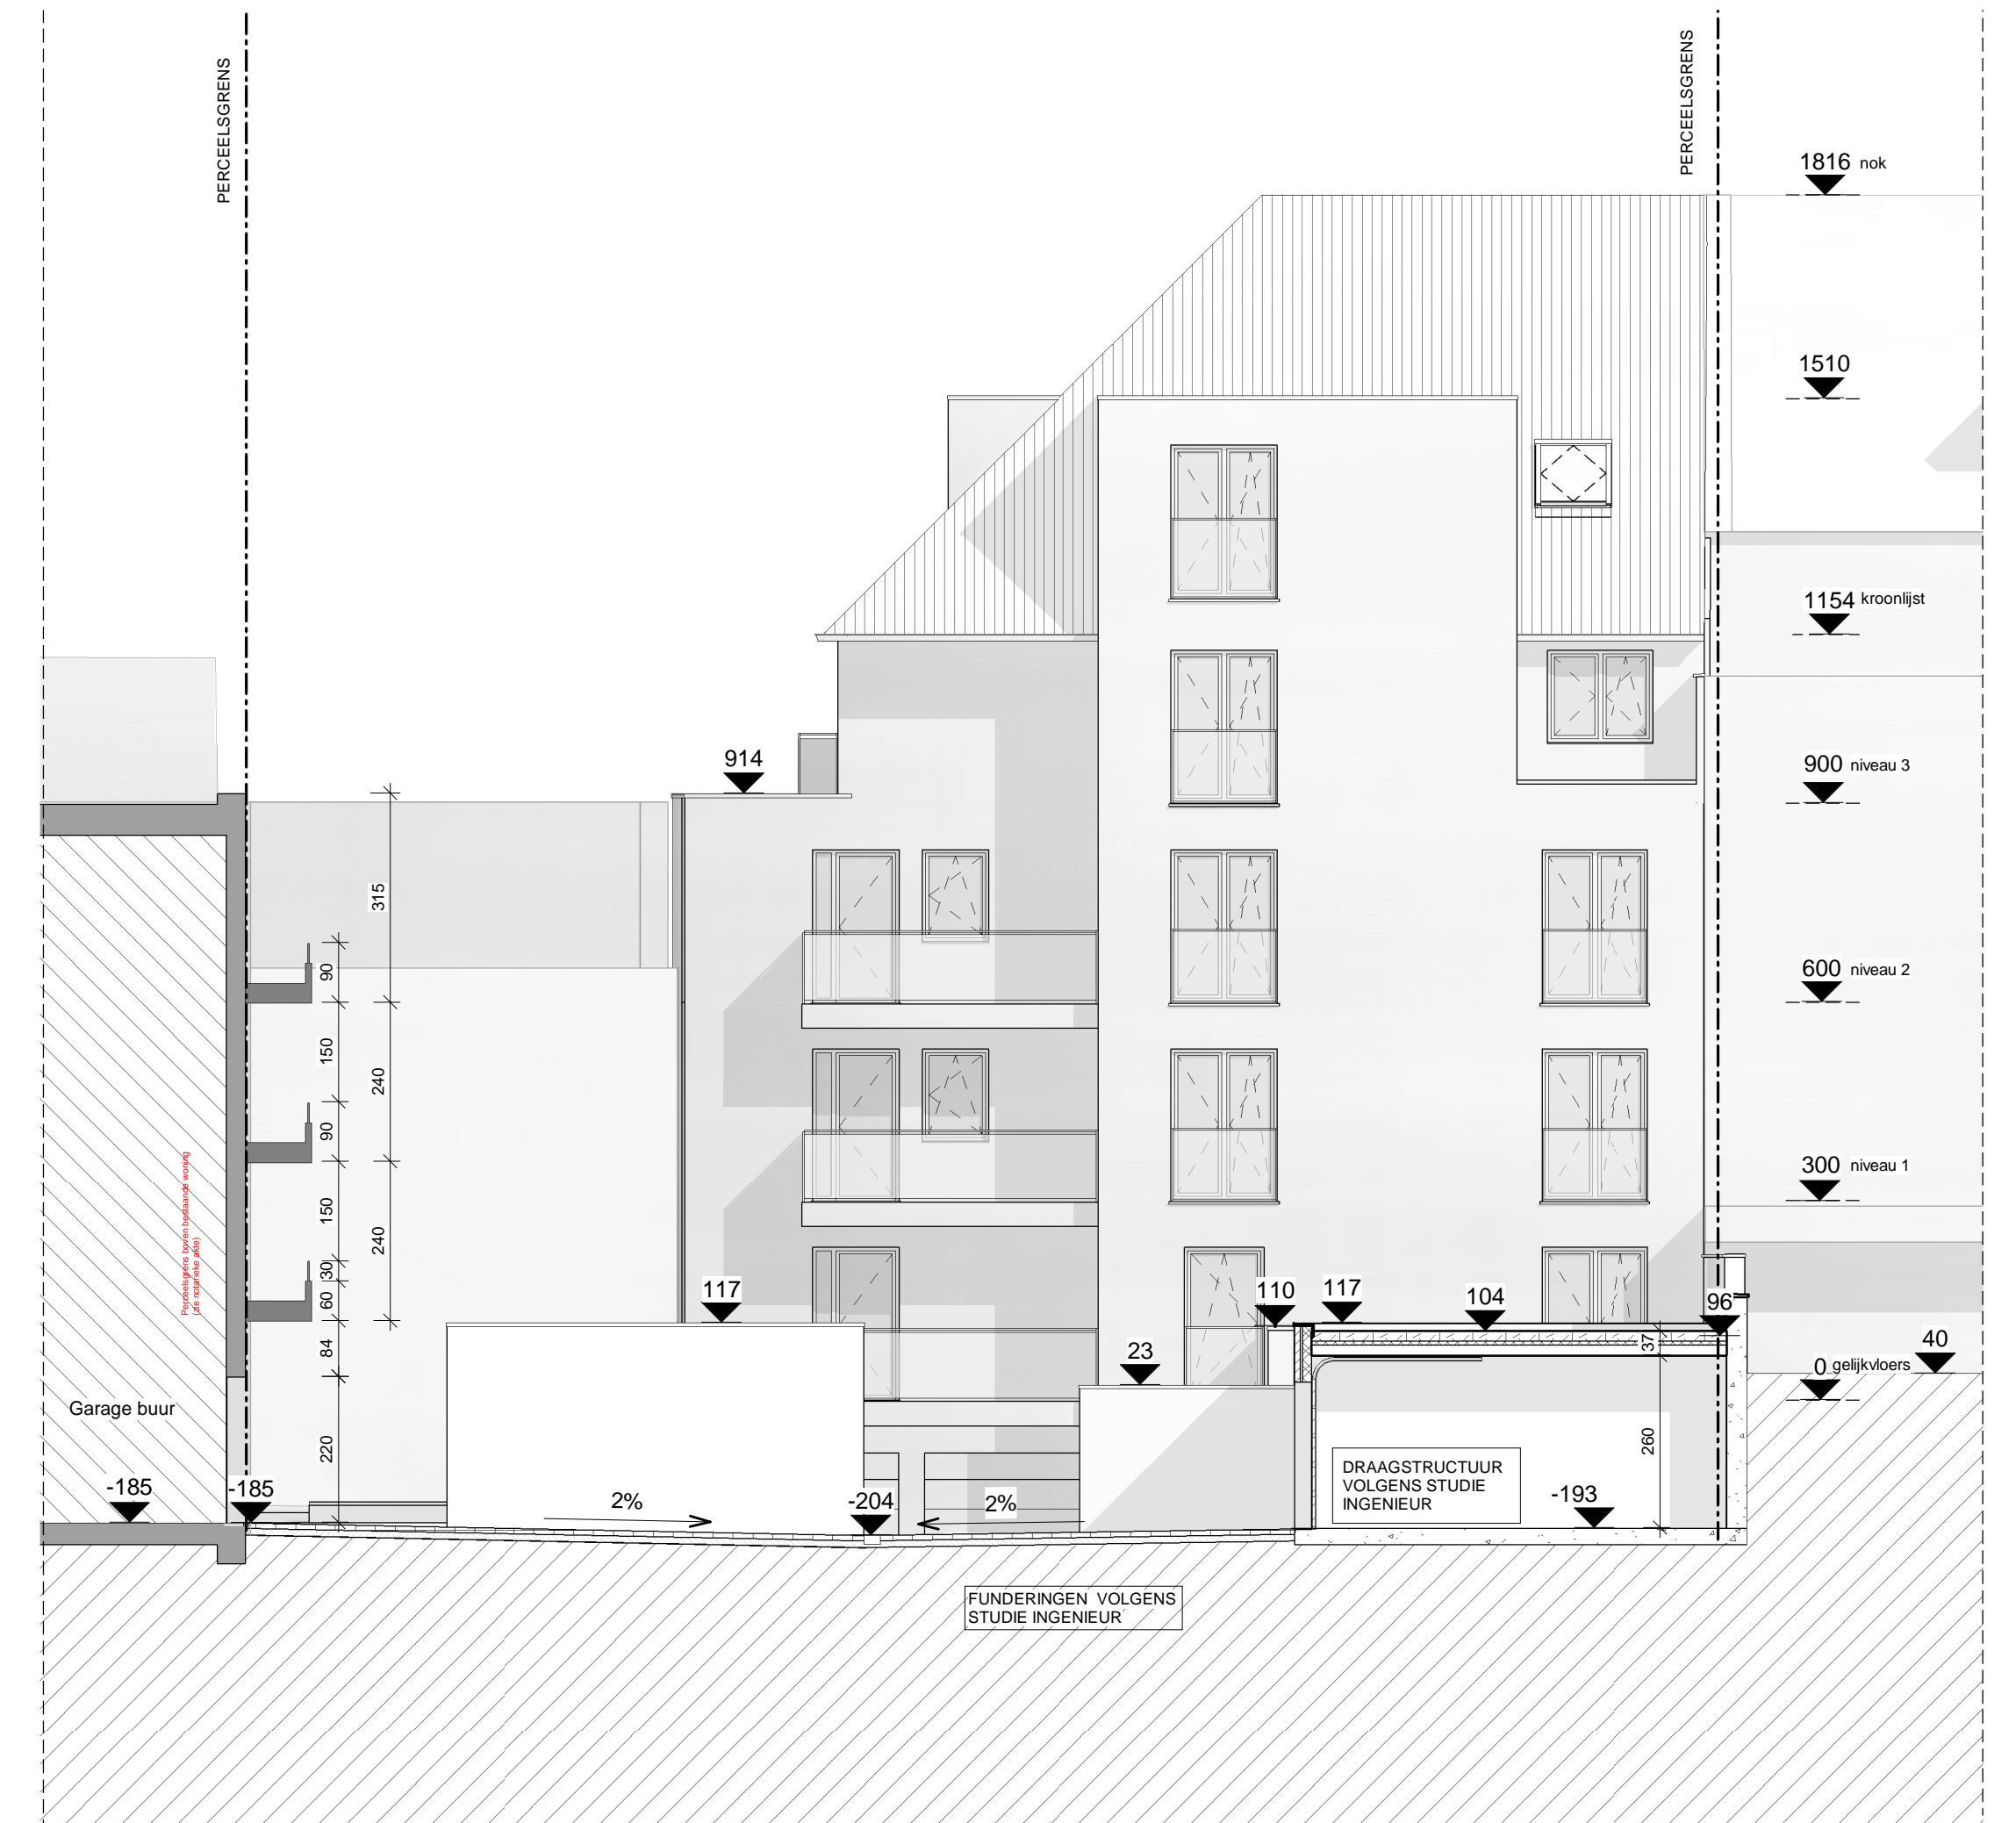

BLIECK_Snede E

1 : 100

DBA architecten
Rik Behaegel

PROJECT- verantwoordelijke	architect	arch. Rik Behaegel
BOUWHEER	naam	V4 Project K2 THV
	straat & nr gemeente	Polderstraat 150 8670 Koksjide
BOUWPLAATS	provincie	West-Vlaanderen
	gemeente straat & nr kad. sectie	8670 KOKSLUDE Van Buggenhoutaars/ Bliccklaan 1e afdeling, sectie E, nr(s) 6552, 6648
ONTWERP	voorwerp	Bouwen van een meergezinswoning na sloop bestaande bebouwing
	naam dossiernr	Da Vinci - Koksjide WM_020

Bliccklaan Gevels en Snedes			
schaal	1 : 100		
fase	wijziging	planner	datum
BA4		6/7	04/21/21

WIJZIGINGEN		
index	Datum	Omschrijving