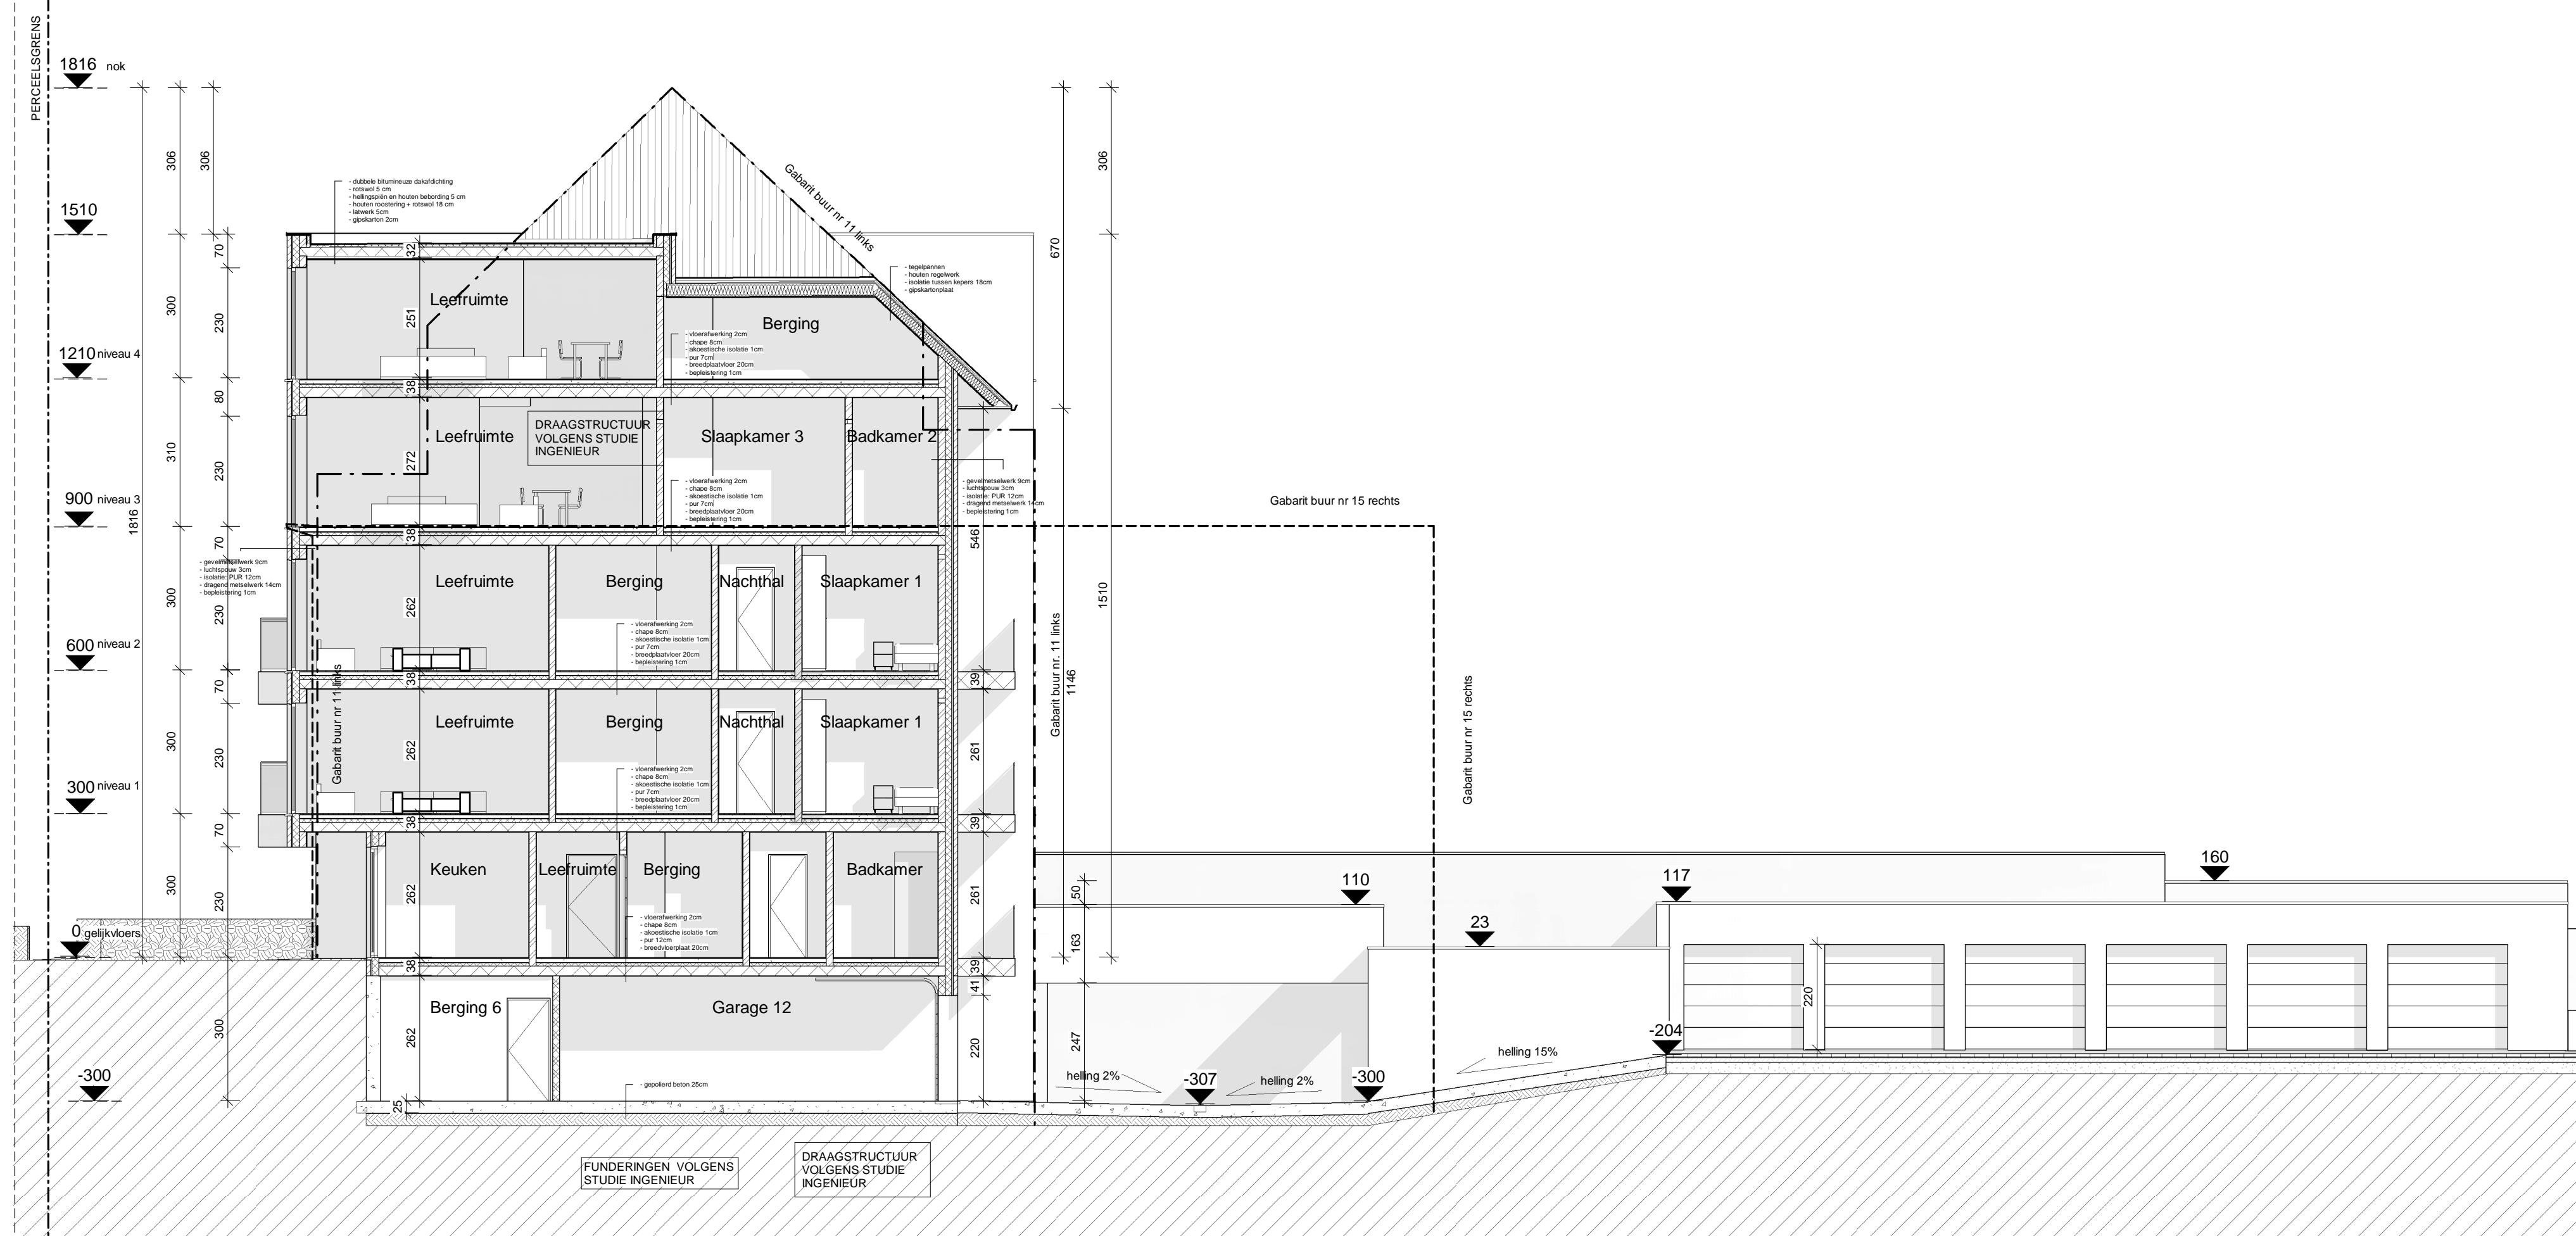

BLIECK_Snede B

1 : 100