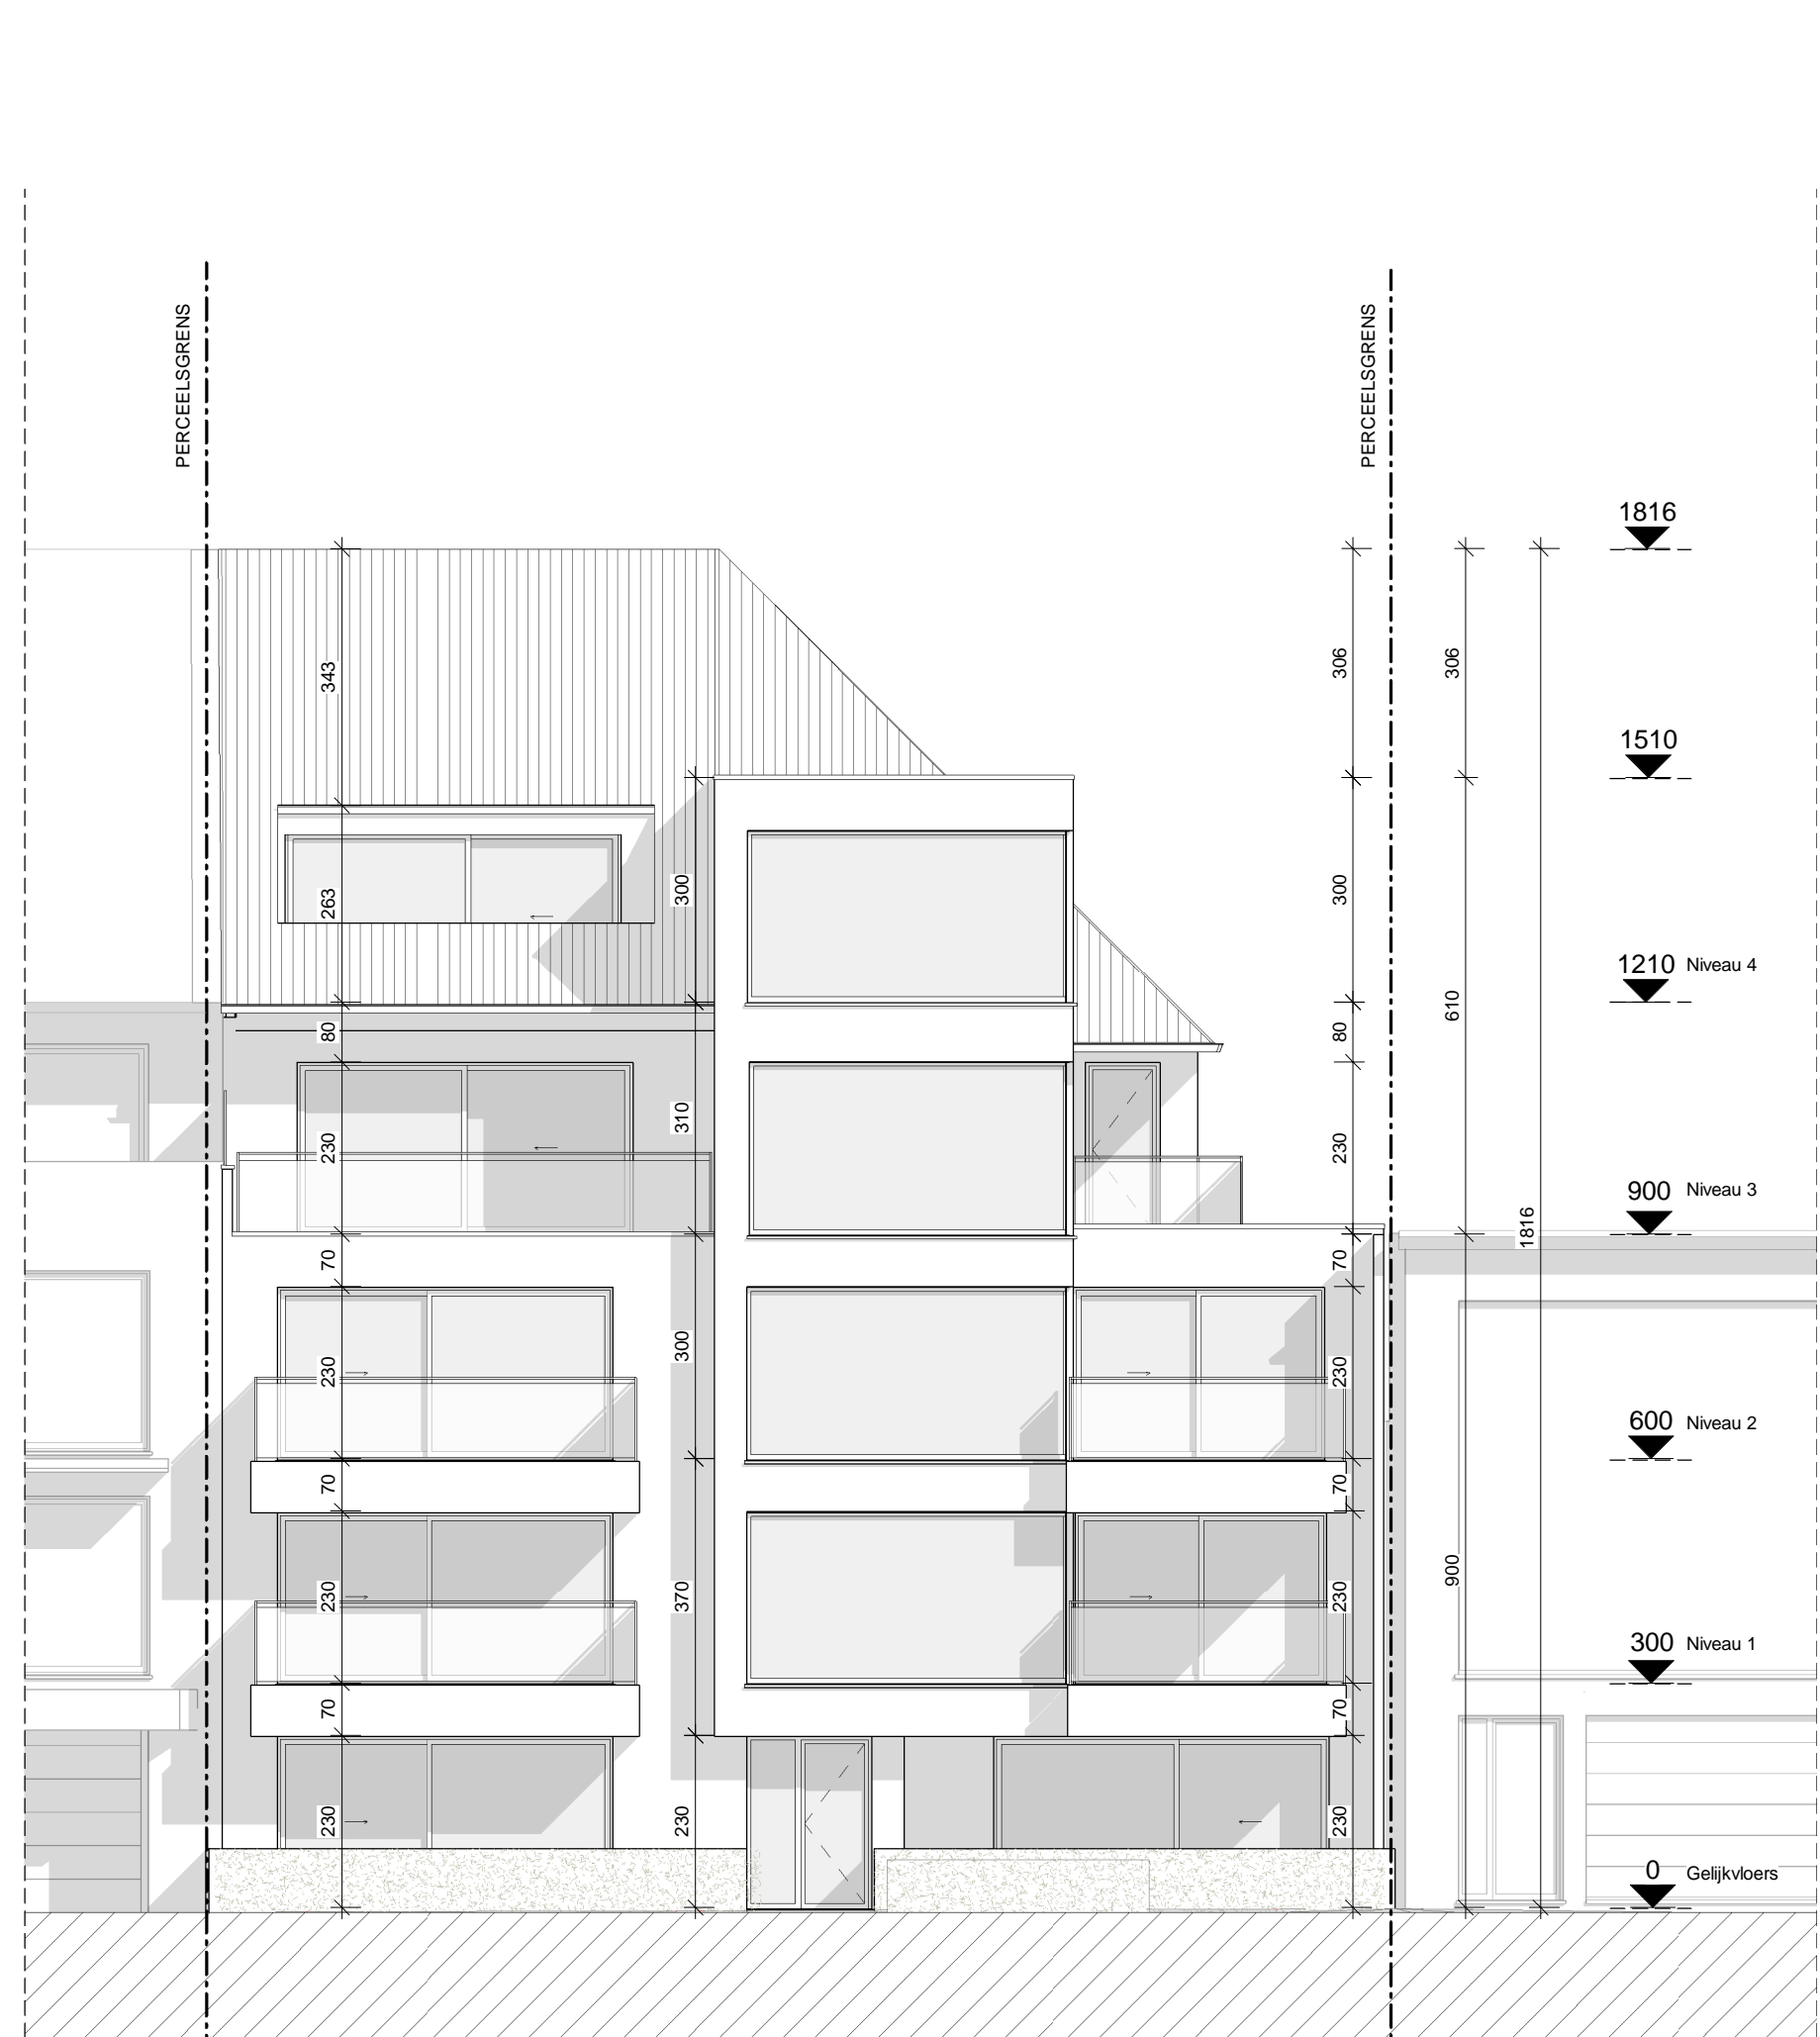

BLIECK_Voorgevel

1 : 100