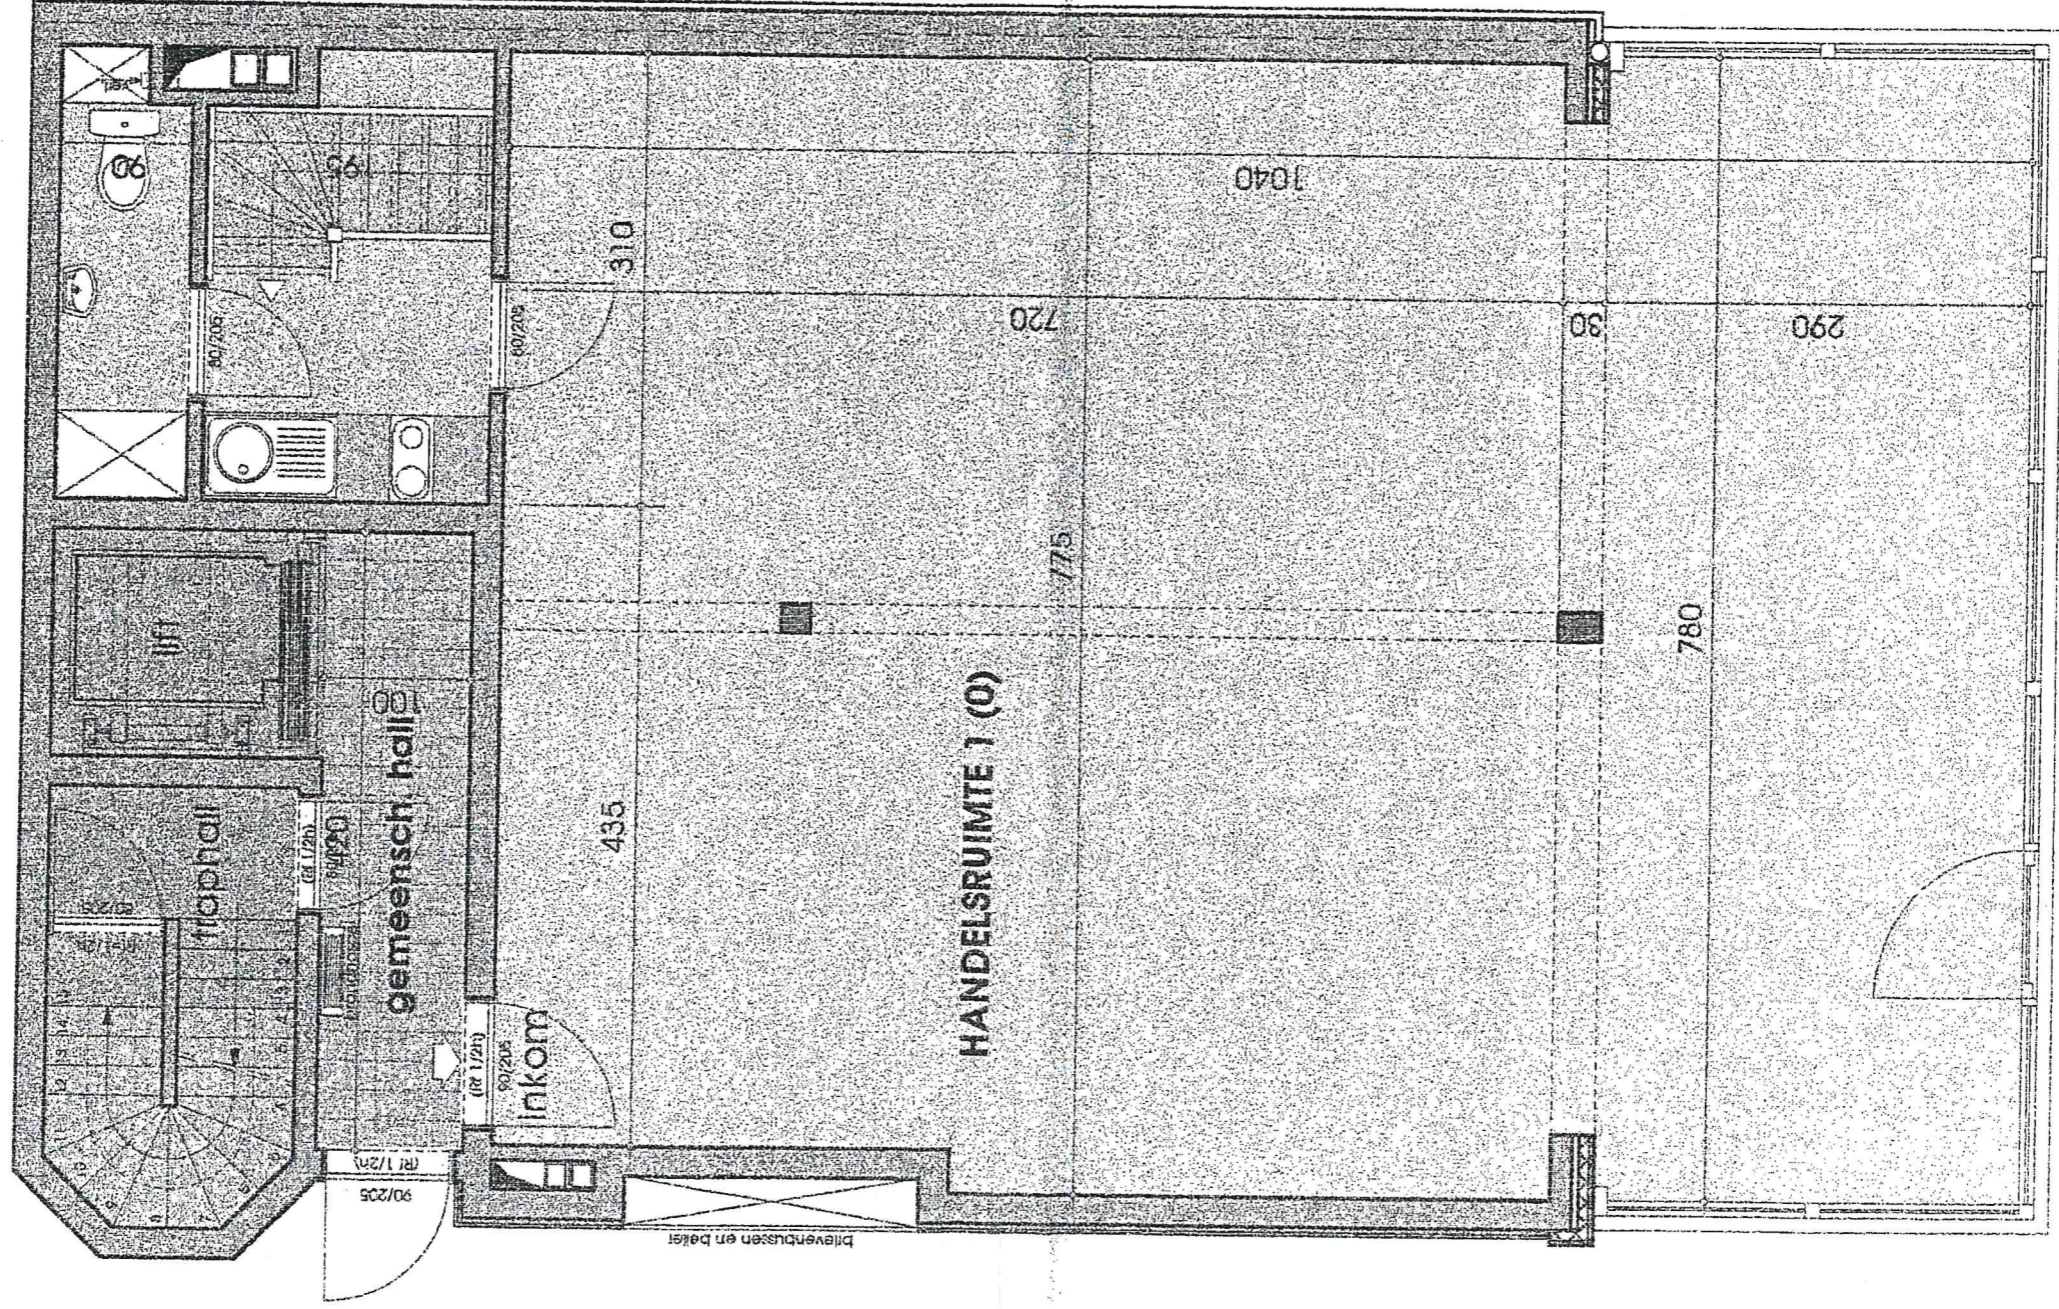

BLUE PRINCES

RESIDENTIE

NIEUWPOORT

gelijkvloers - handelsruimte

oppervlakte handelsruimte 94 m²

schaal 1/50

het voorgestelde meubilair en de afmetingen zijn ter informatie ffel en niet bindend