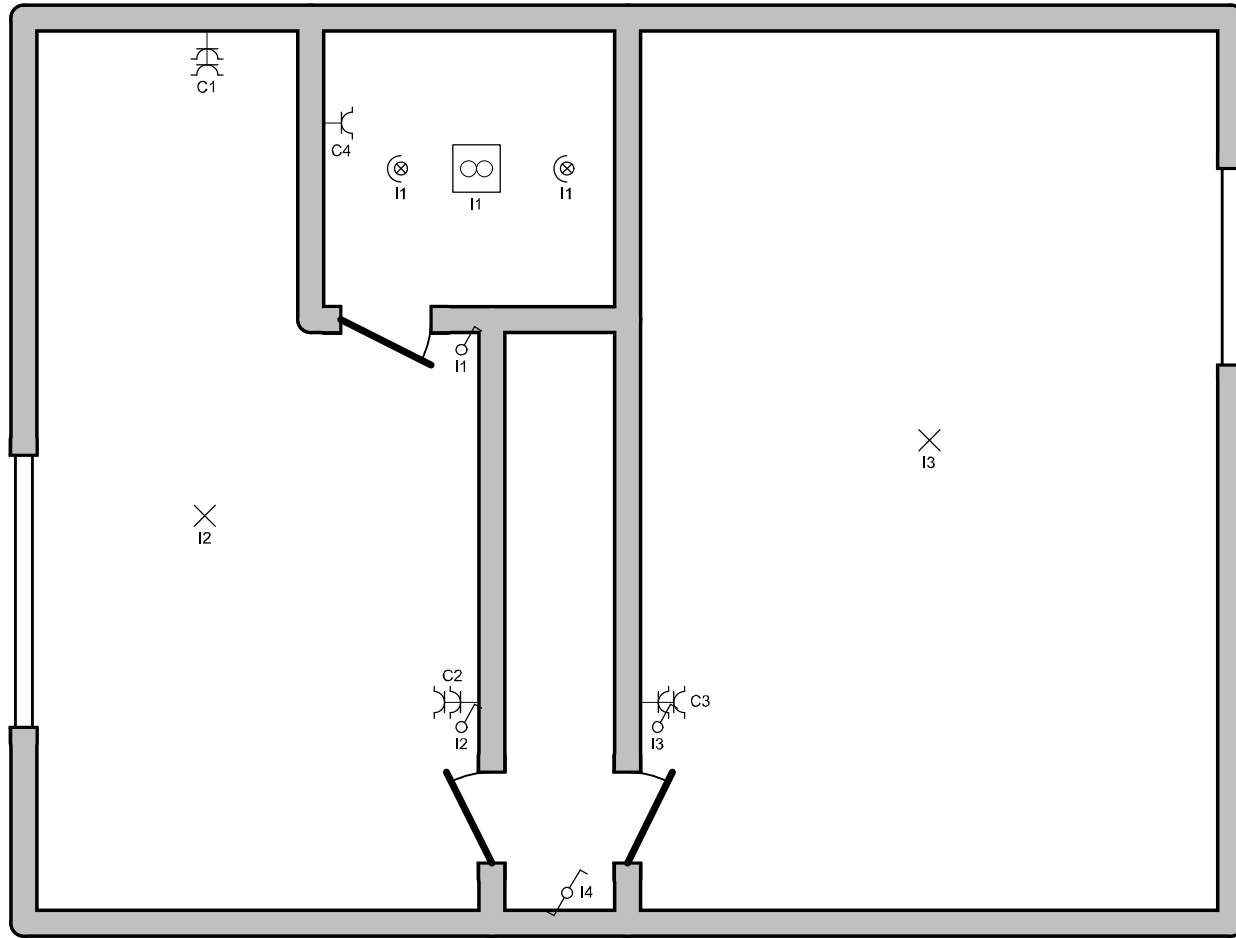

Plaats van de elektrische installatie

Loyal Build
Broekveldplein
Wilrijk

Installateur
Loyal Build

p. 4/5
Situatieschema

2 x 230V ~ 50Hz