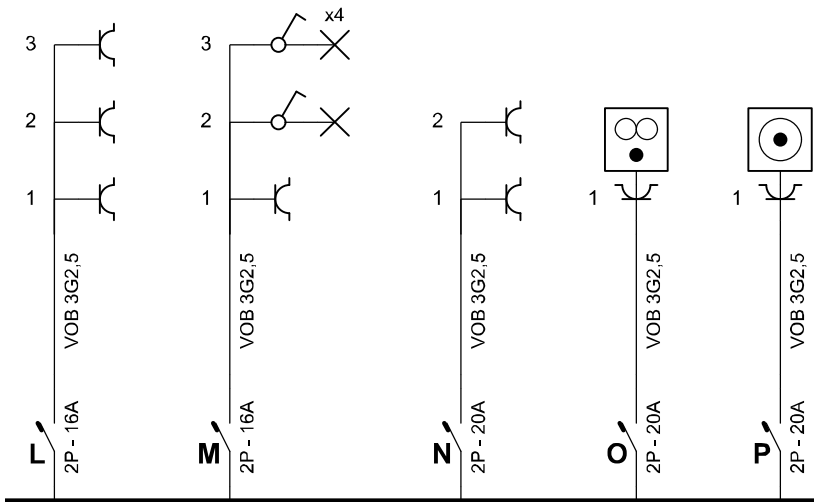

Plaats van de elektrische installatie

Loyal Build
 Broekveldplein
 Wilrijk

Installateur

Loyal Build

**p. 1/5
 Eendraadschema**

2 x 230V ~ 50Hz

Plaats van de elektrische installatie

Loyal Build
 Broekveldplein
 Wilrijk

Installateur

Loyal Build

p. 2/5
Eendraadschema

2 x 230V ~ 50Hz

Plaats van de elektrische installatie

Loyal Build
 Broekveldplein
 Wilrijk

Installateur

Loyal Build

**p. 3/5
 Situatieschema**

2 x 230V ~ 50Hz

Plaats van de elektrische installatie

Loyal Build
 Broekveldplein
 Wilrijk

Installateur
 Loyal Build

p. 4/5
Situatieschema

2 x 230V ~ 50Hz

A