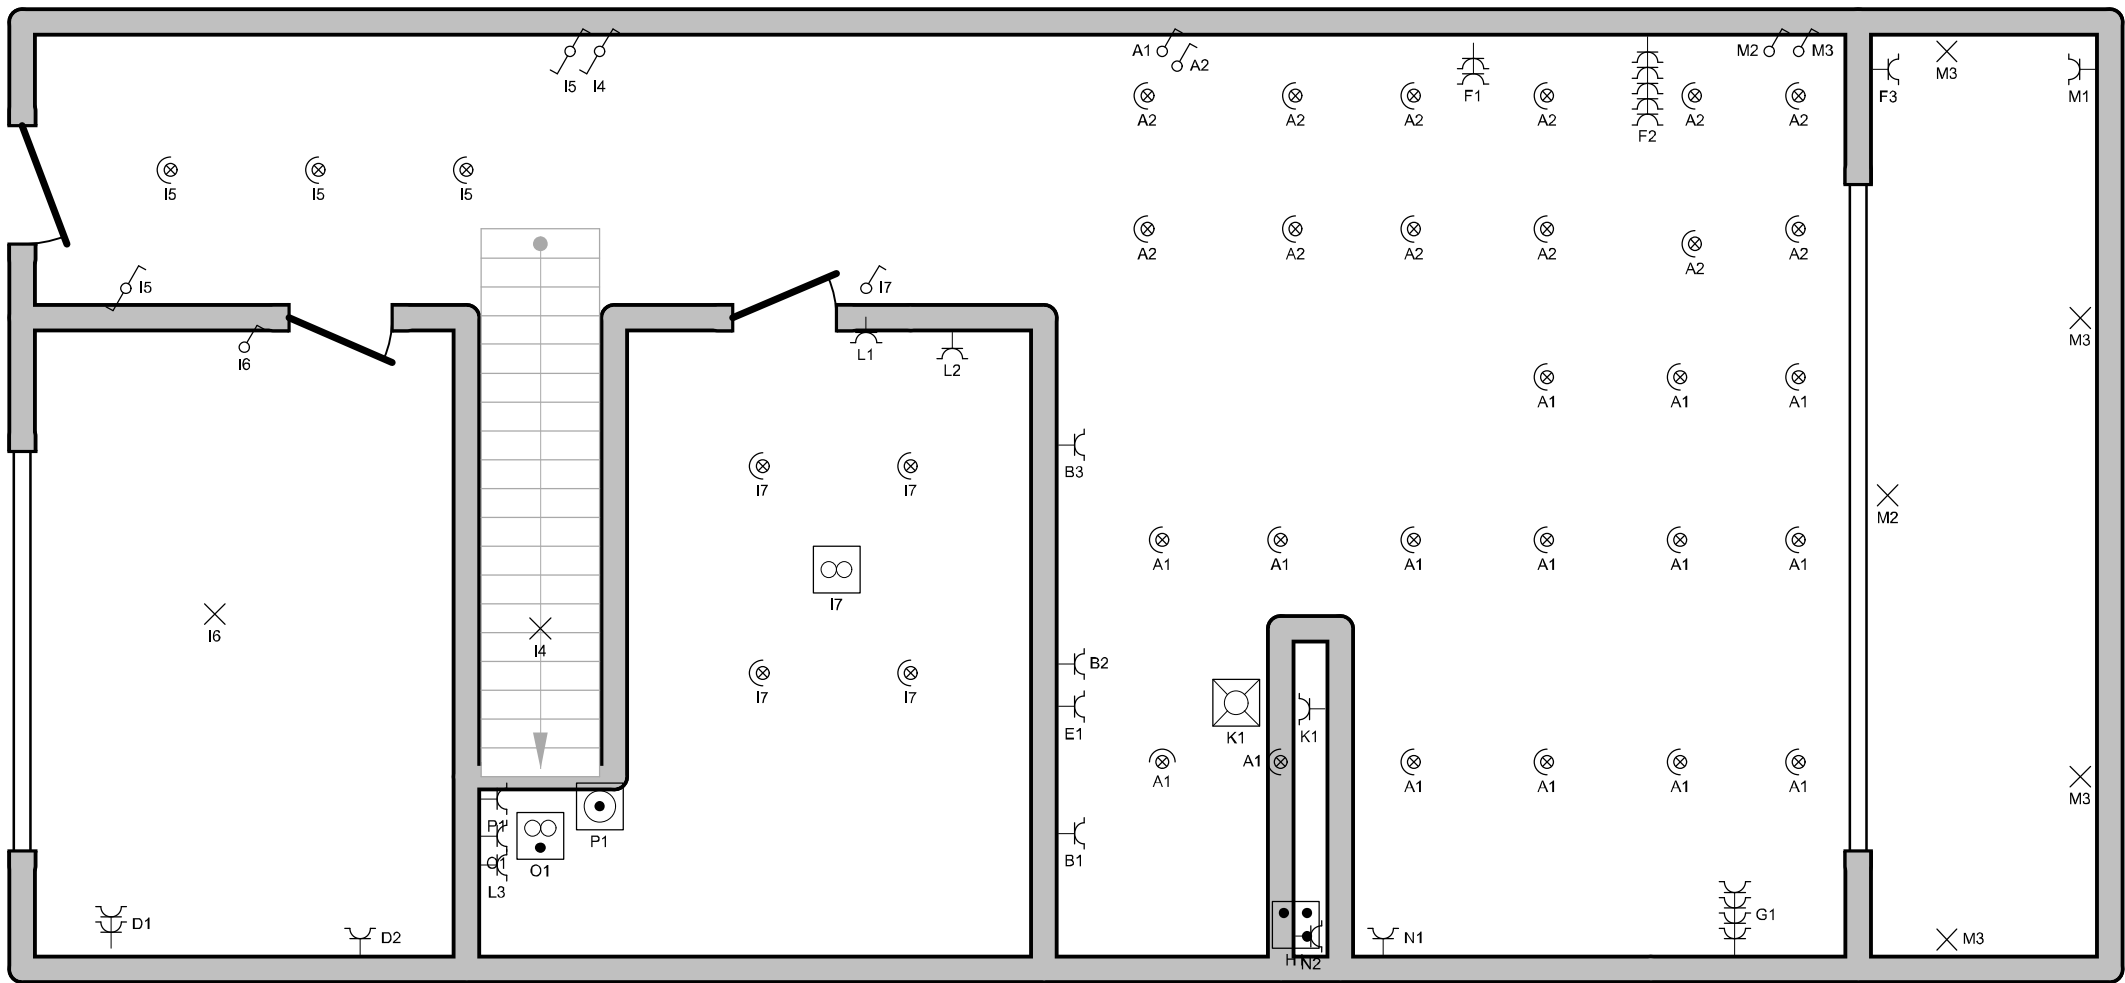

Plaats van de elektrische installatie

Loyal Build
Broekveldplein
Wilrijk

Installateur

Loyal Build

**p. 3/5
Situatieschema**

2 x 230V ~ 50Hz