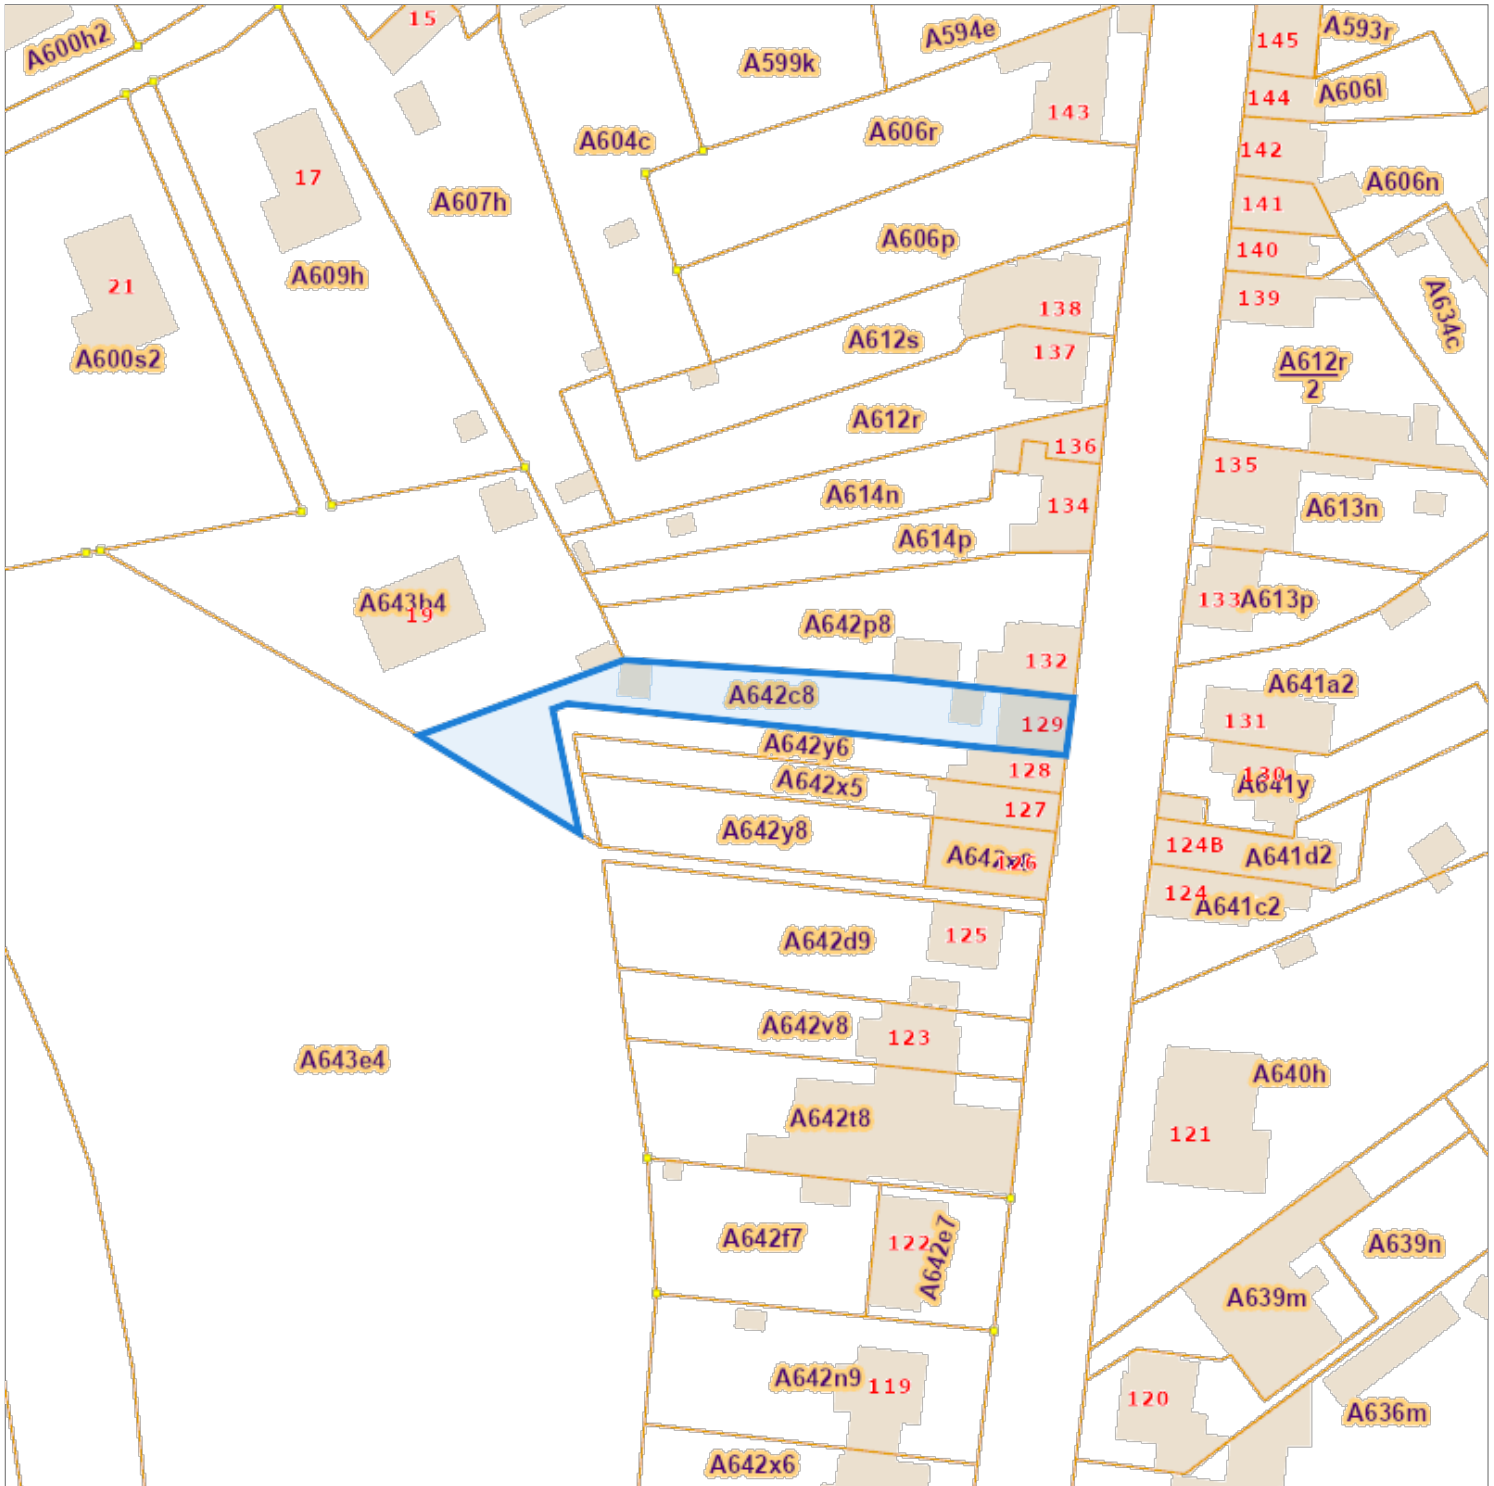

# Recherche cadastrale

## Situation la plus récente

Référence du dossier: 2026-1066/001

Parcelles:

Echelle: 1:1000

Capakey	Adresse	Identifié par
61005A0642/00C008	Chaussu00E9e de Tirlemont 129, 4520 Antheit	Capakey

L'AAPD, producteur de la banque de données contenant ces données bénéficie des droits de propriété intellectuelle mentionnés dans la loi du 30 juin 1994 concernant les droits d'auteur et droits voisins.