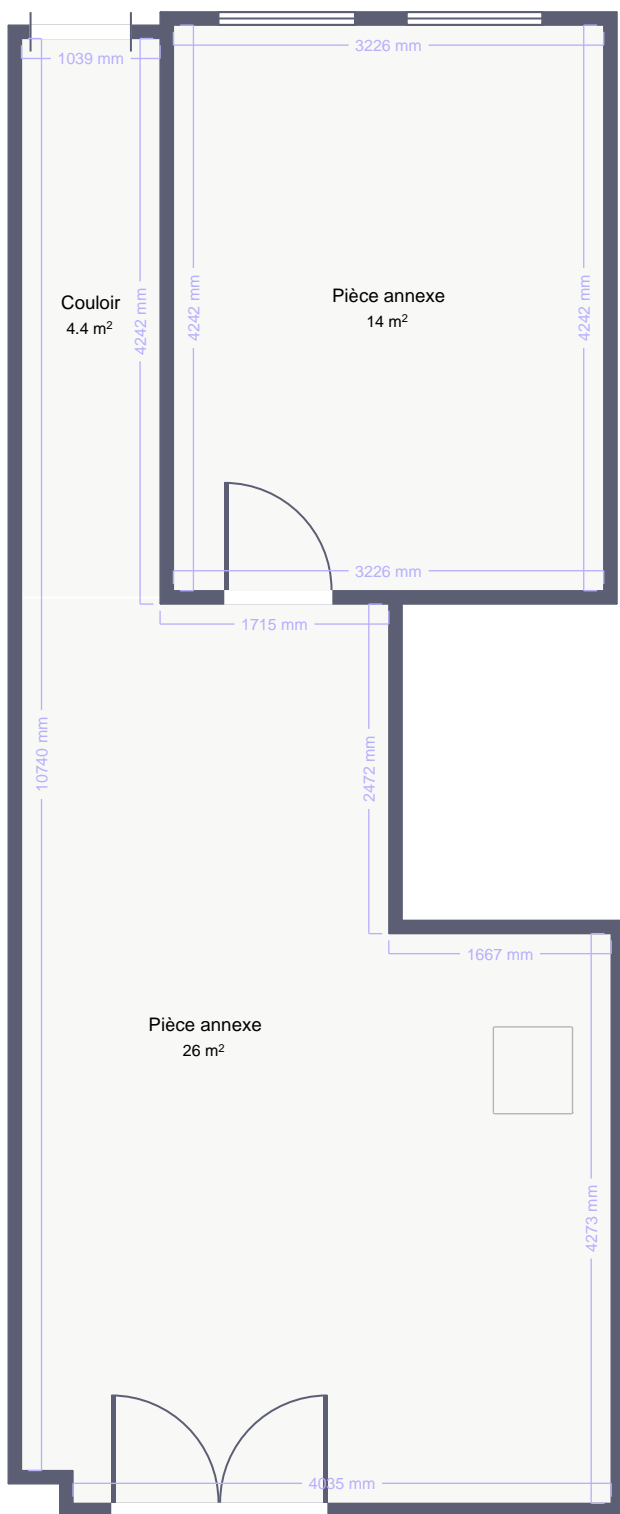

Rez-de-chaussée - dépendance sud

21-23 Rue de la Chaussée, Theux

Made with
Polycam

1000 mm