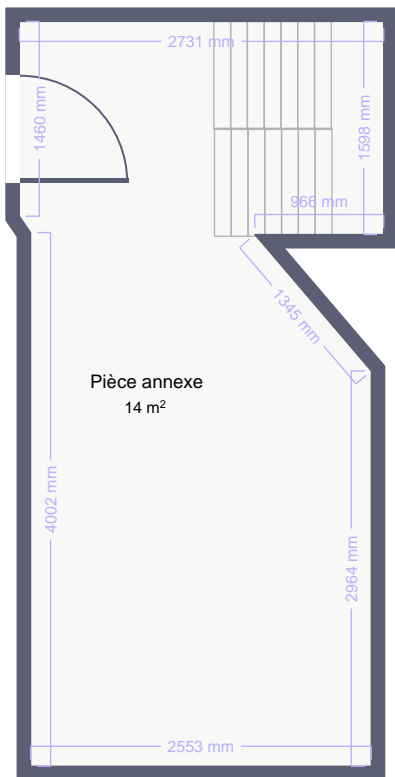

Rez-de-chaussée - dépendance est

21-23 Rue de la Chaussée, Theux

1000 mm

Made with
Polycam