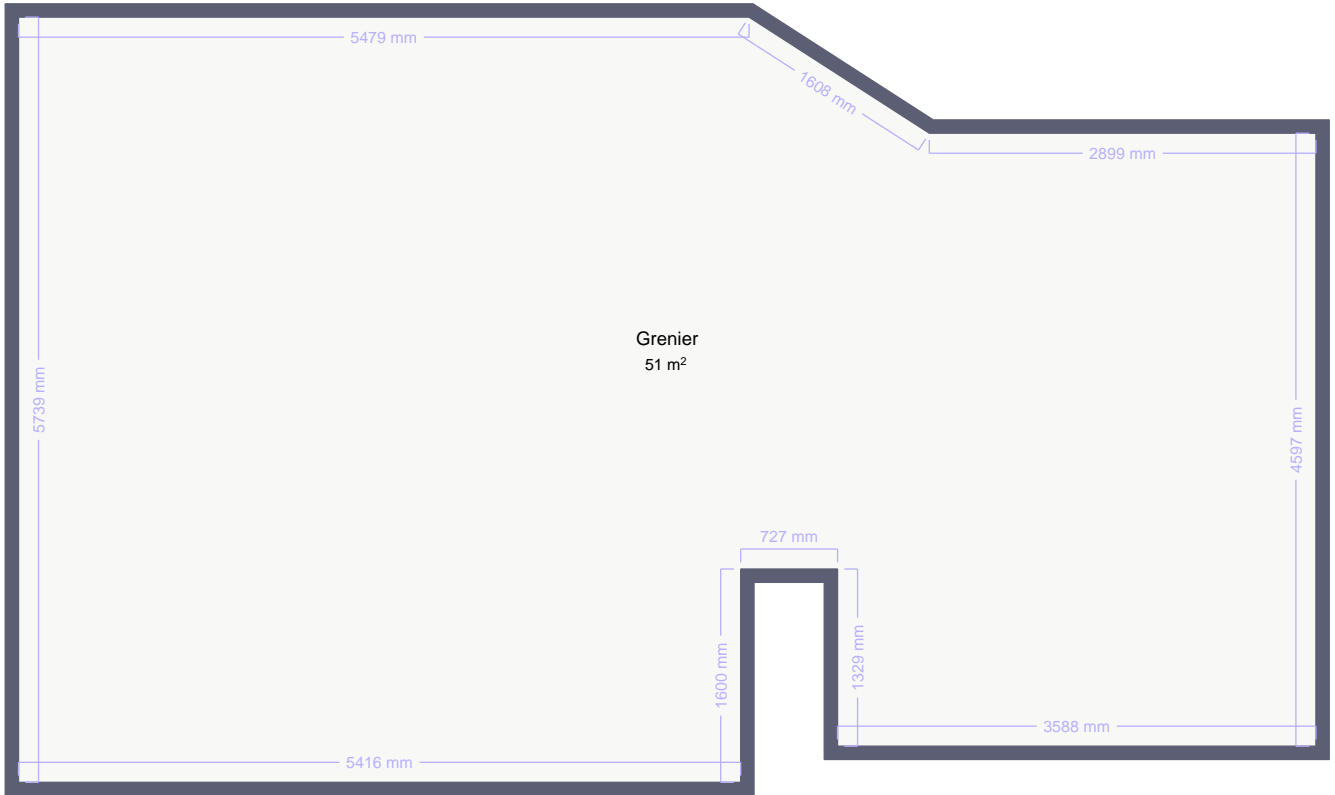

Grenier

21-23 Rue de la Chaussée, Theux

1000 mm