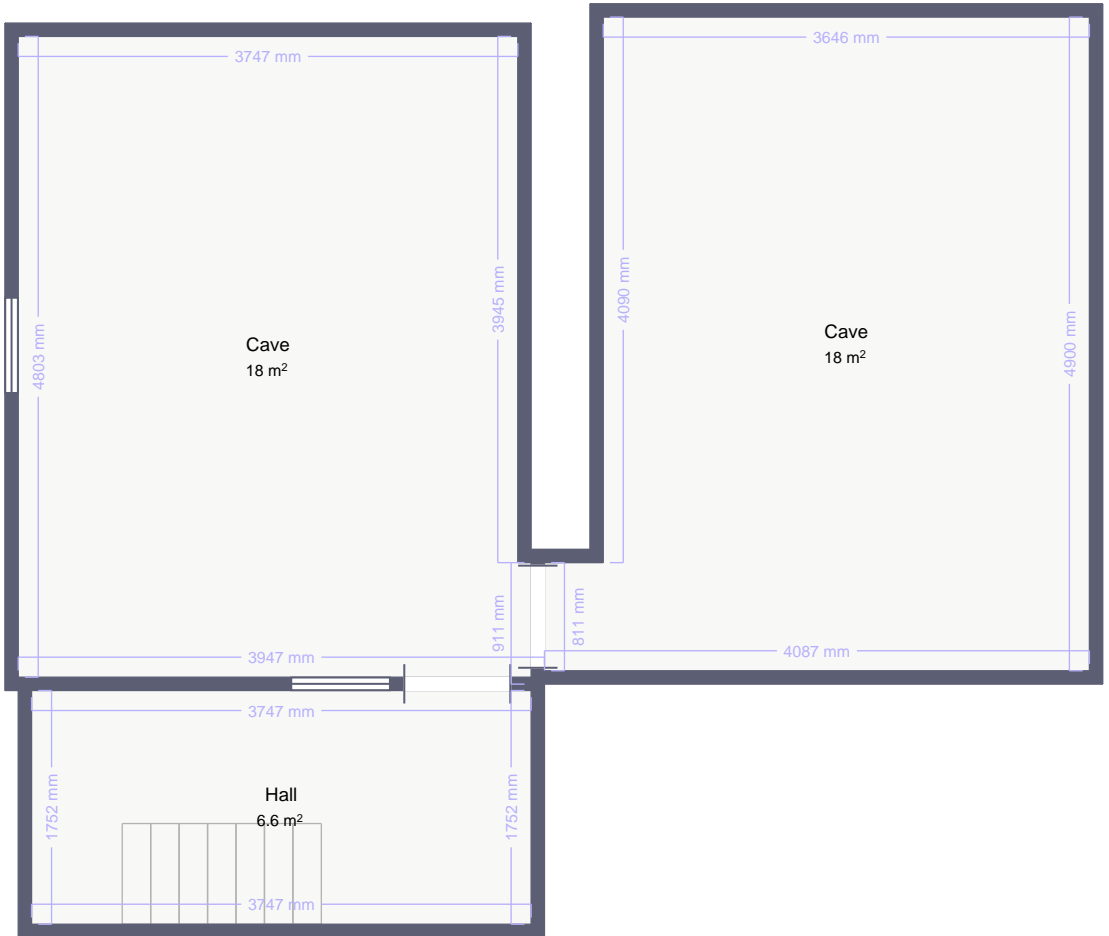

Sous-sol

36 Rue Joseph Wauters, Engis

1000 mm