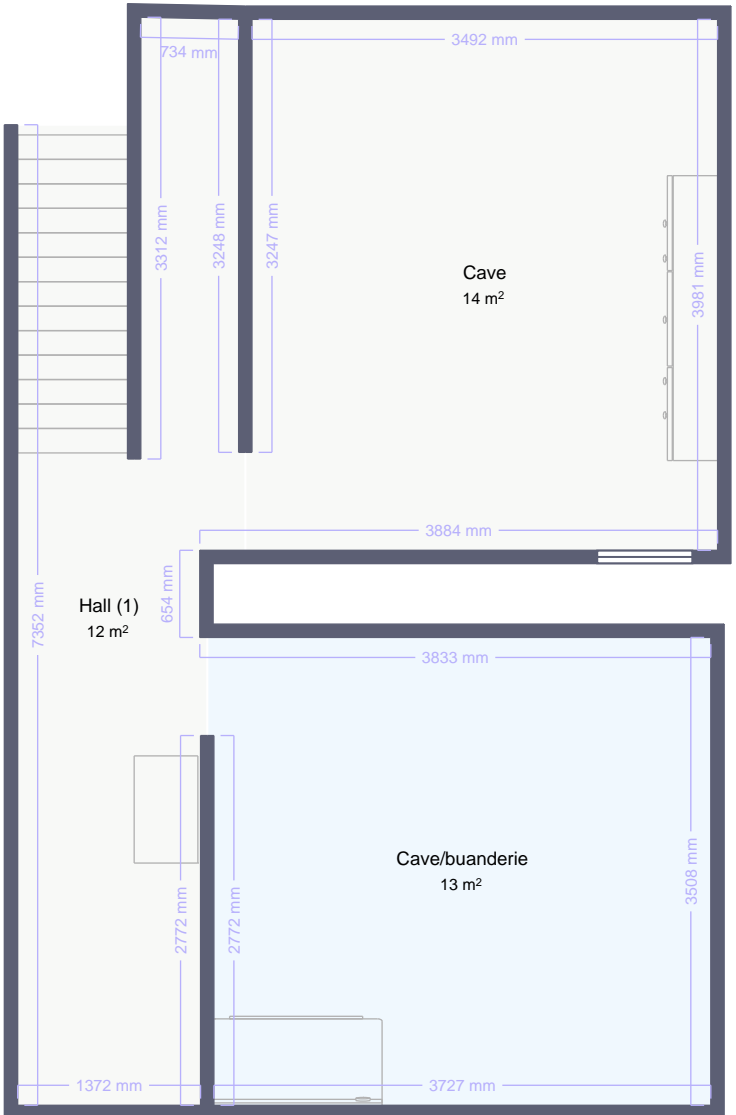

# Sous-sol

14 Rue d'Angleterre, Huy

1000 mm

Made with  
**Polycam**