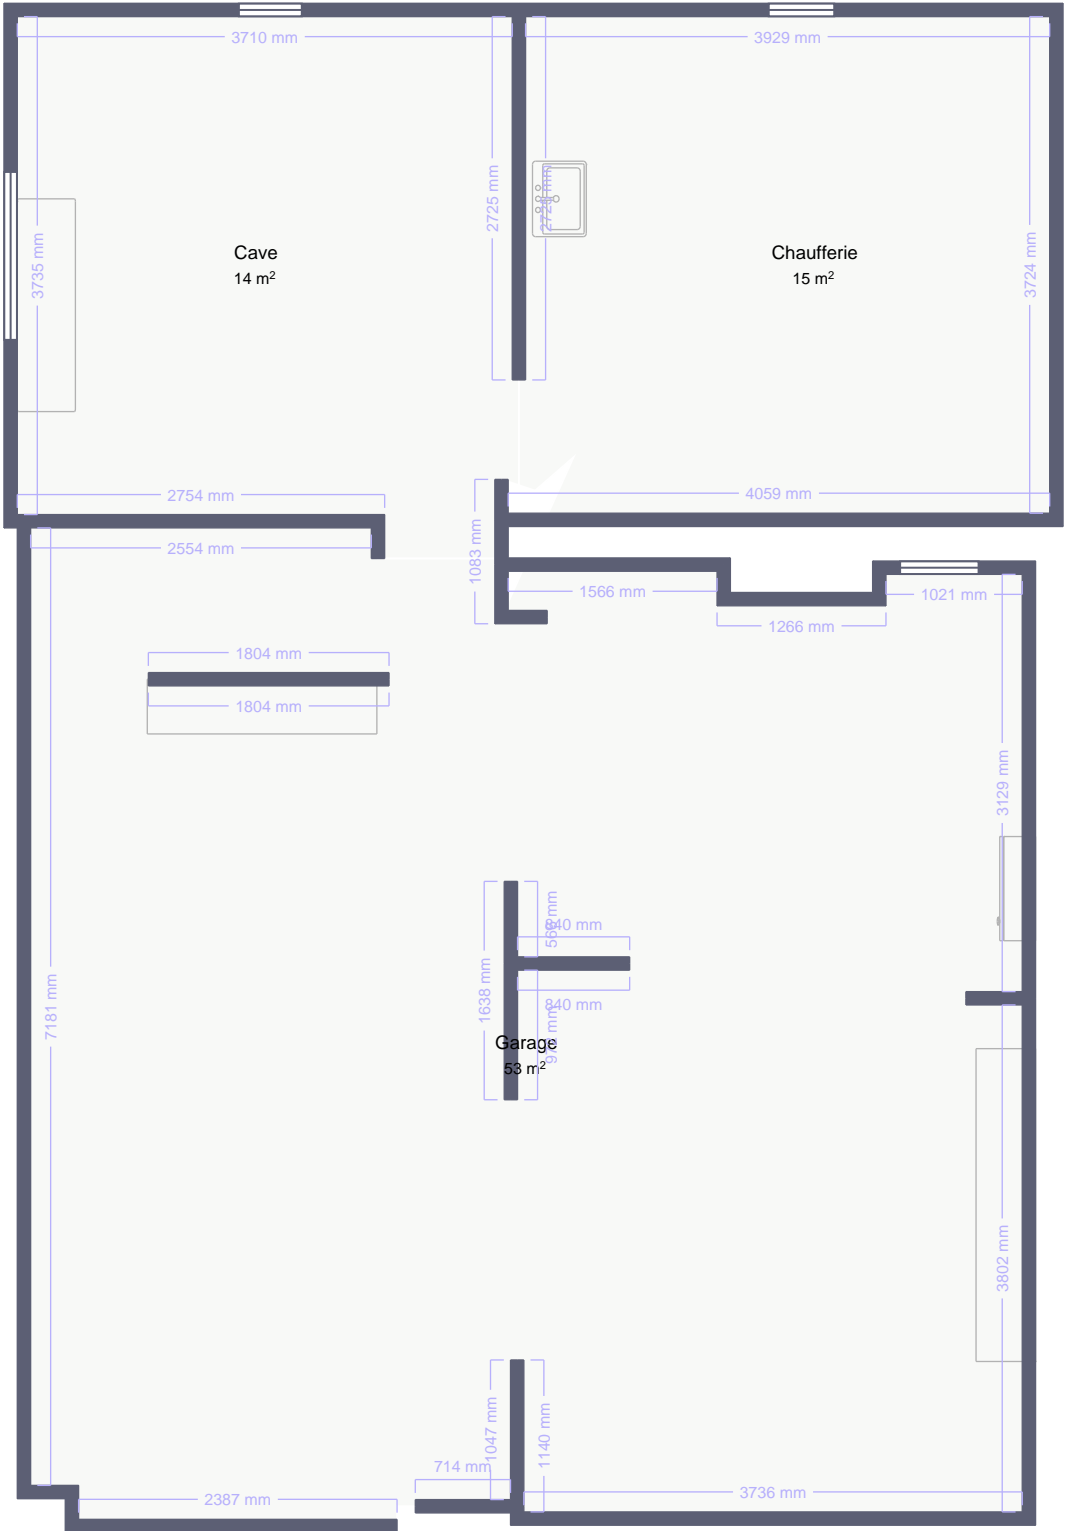

Sous-sol

53A Rue du Long Thier, Huy

1000 mm