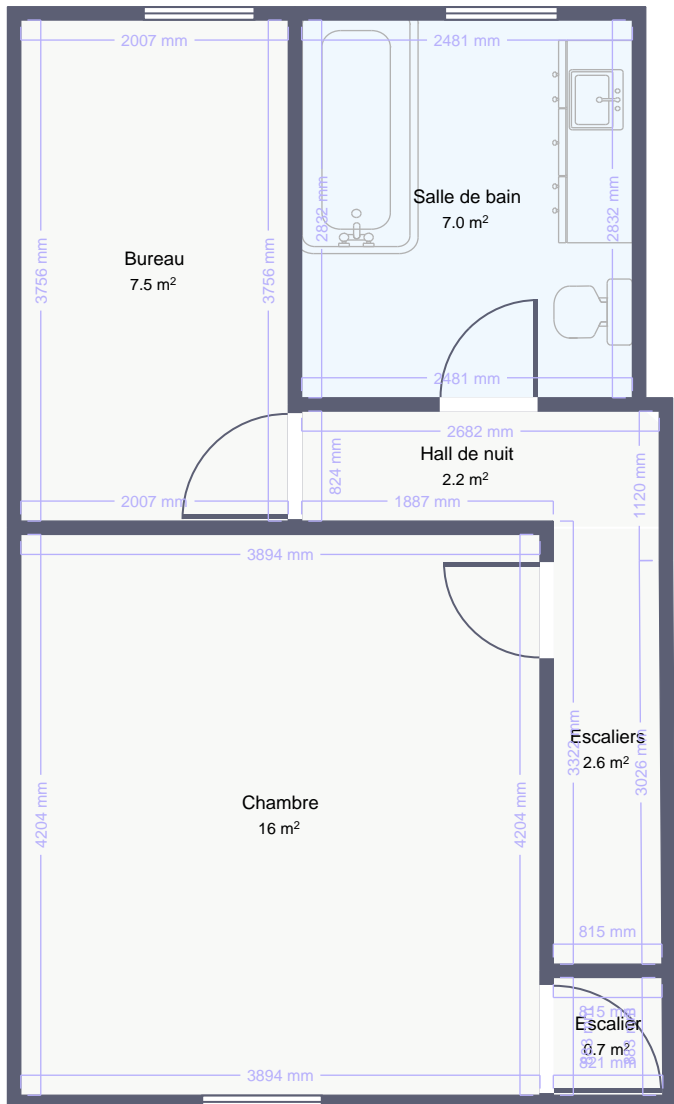

1er étage

13 Chaussée d'Andenne, Huy

Made with

Polycam

1000 mm