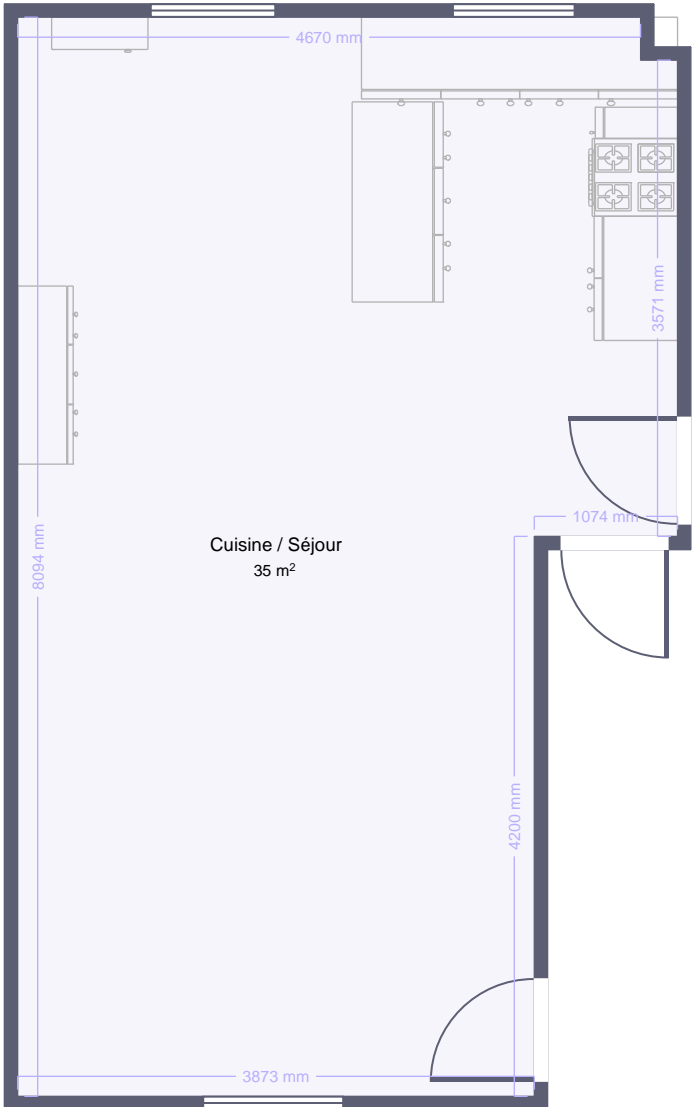

Rez-de-chaussée

13 Chaussée d'Andenne, Huy

1000 mm

Made with
Polycam