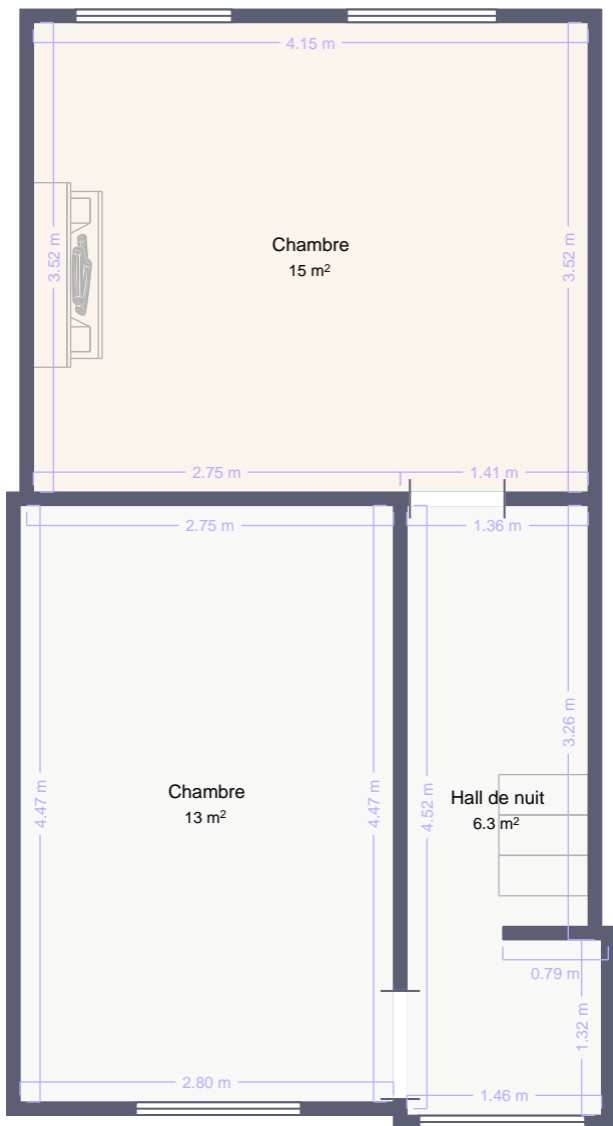

# 2ème étage

44 Rue sous le Château, Huy

Made with

Polycam

1 m