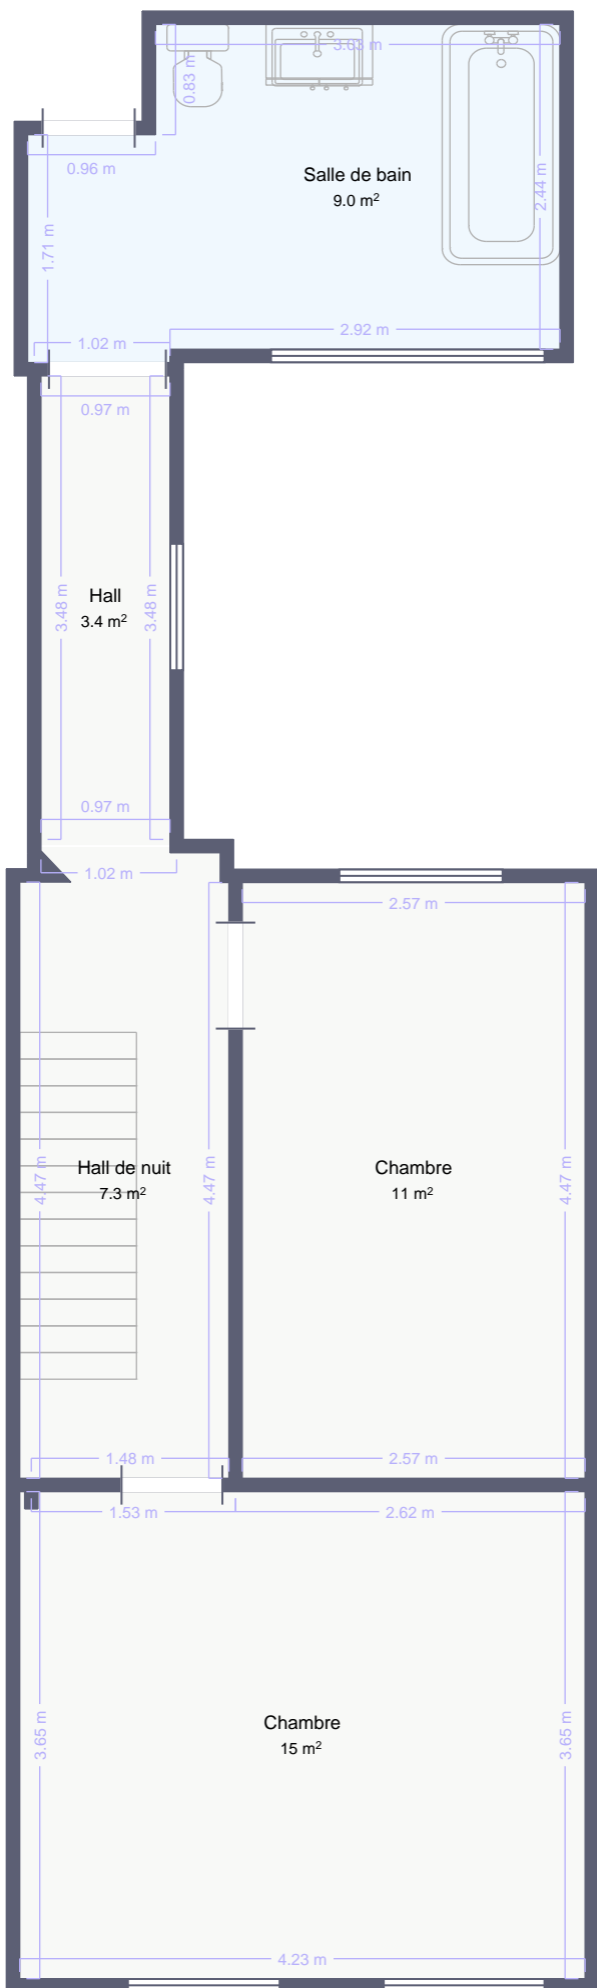

1er étage

44 Rue sous le Château, Huy

Made with

Polycam

1 m