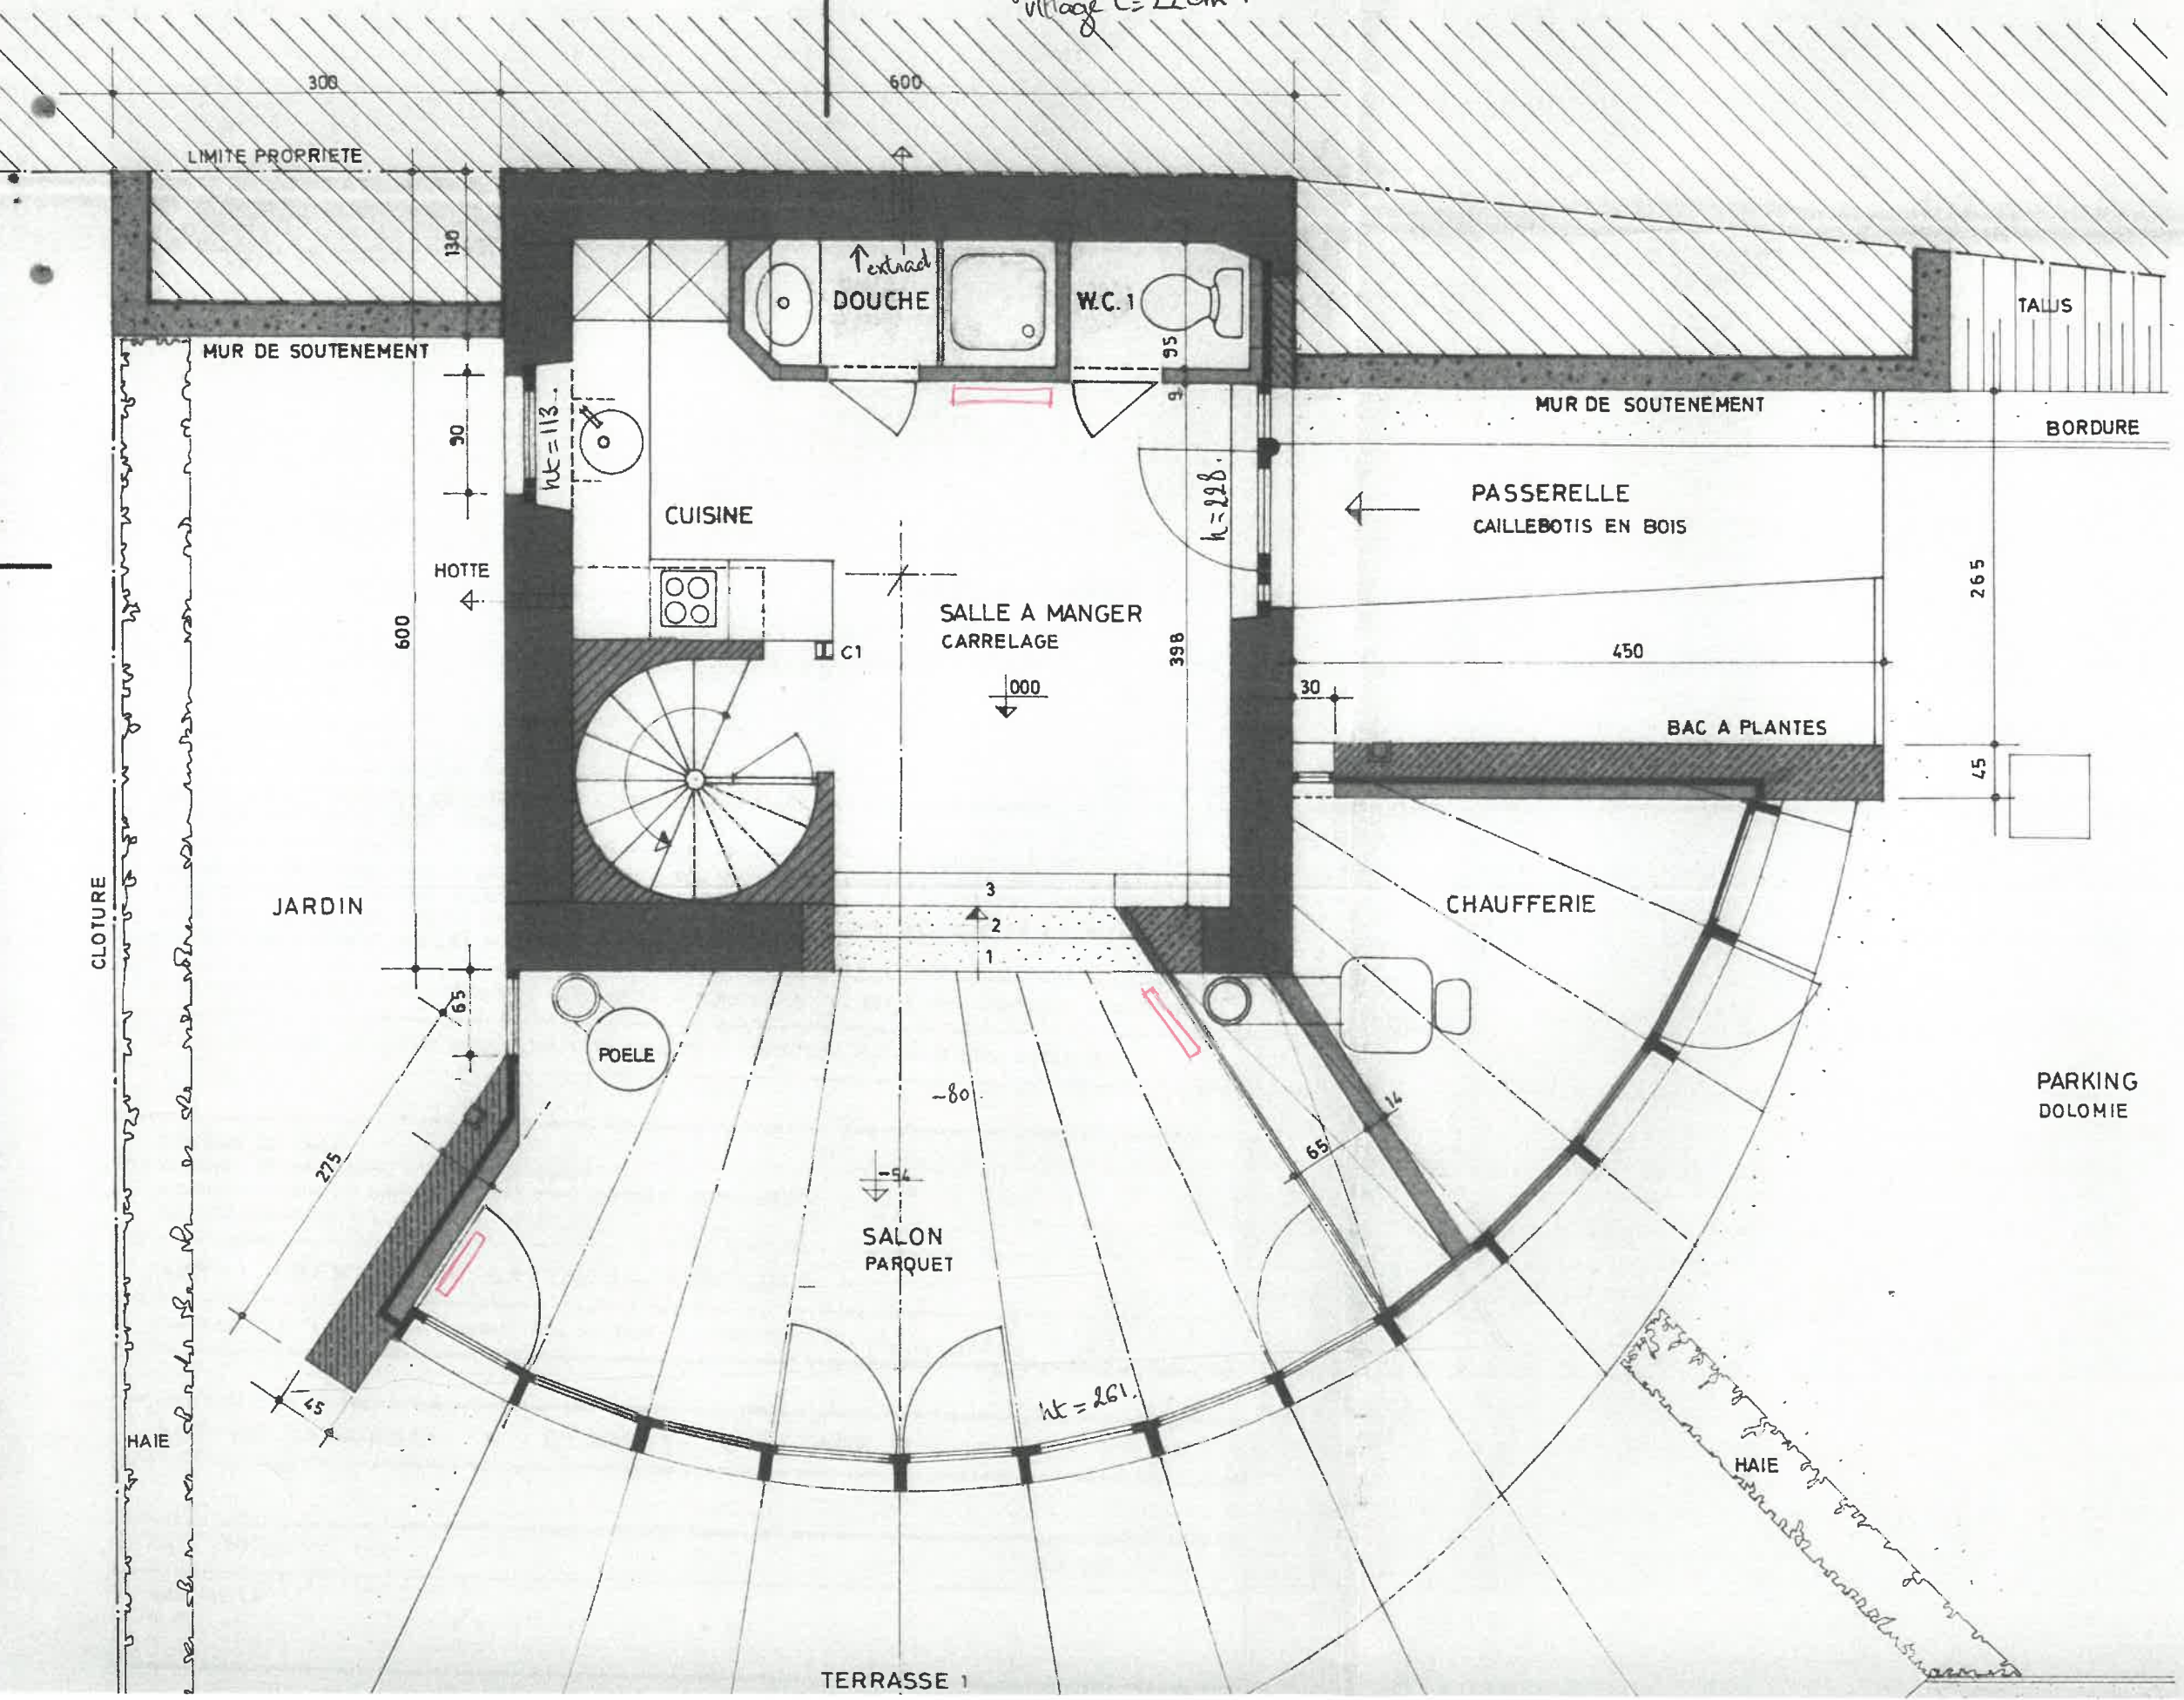

fen WC = 60 x 123
vitrage L = 29 cm.

600