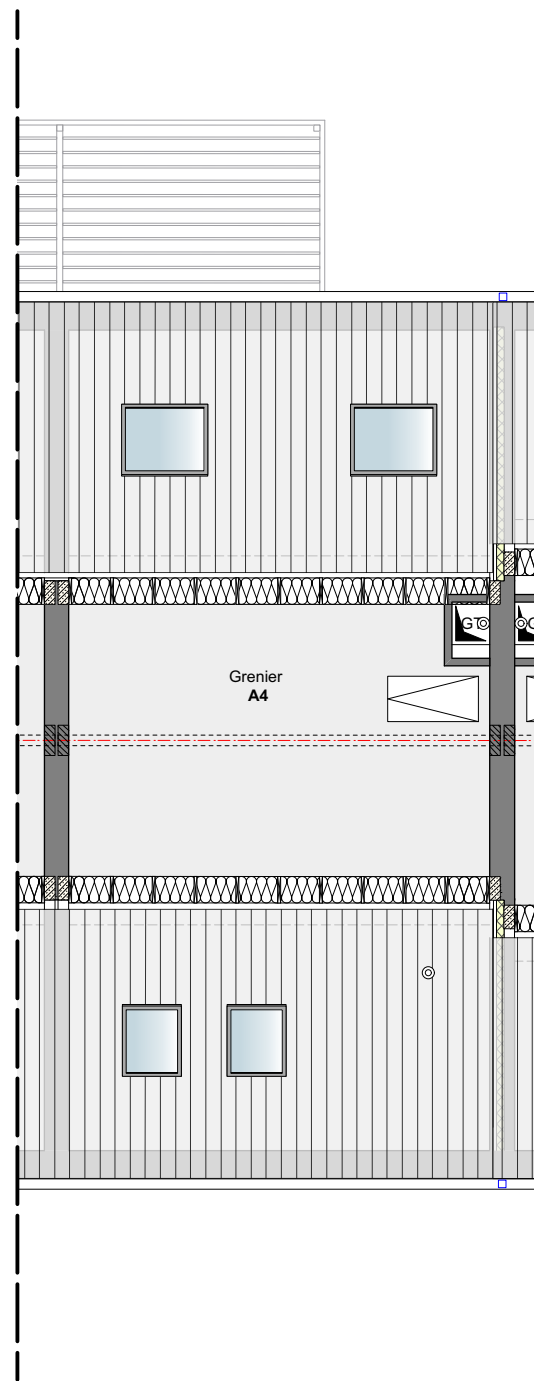

PLAN REZ-DE-CHAUSSEE

PLAN PREMIER ETAGE

Sade COM
-
Transmis
-

MAITRE DE L'OUVRAGE :
ARTENUM sprl
145, avenue du chêne - 4802 Heusy

Marche-en-Famenne • web : www.synergy-architecture.be • tel. : 0479 / 85.03.12

CONSTRUCTION DE 6 APPARTEMENTS

NOM DE LA RESIDENCE

PROVISOIRE

INDICE
-
ECHELLE
1/100

PLAN N°
ART-COM- 100/110-A4-Prov

PLAN DEUXIEME ETAGE

PLAN COMBLES

0 100 200 300 400 500cm
1/100