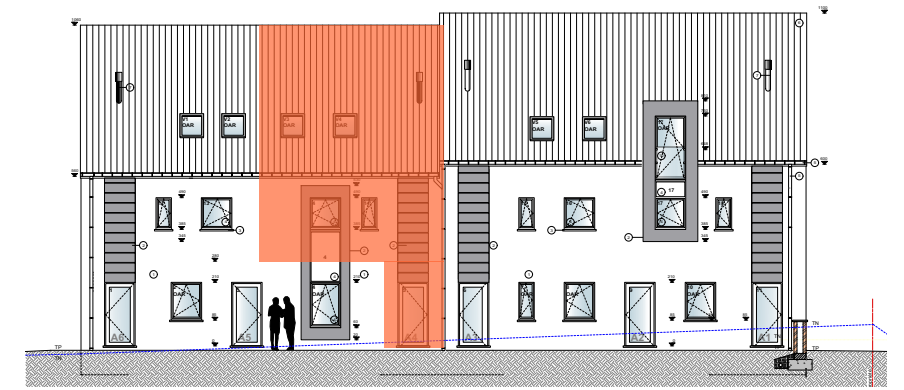

PLAN REZ-DE-CHAUSSEE

PLAN PREMIER ETAGE

Sade COM
-
Transmis
-

MAITRE DE L'OUVRAGE :
ARTENUM sprl
145, avenue du chêne - 4802 Heusy

Marche-en-Famenne • web : www.synergy-architecture.be • tel. : 0479 / 85.03.12

CONSTRUCTION DE 6 APPARTEMENTS

NOM DE LA RESIDENCE

PROVISOIRE

INDICE
-
ECHELLE
1/100

PLAN N°
ART-COM- 100/110-A4-Prov

PLAN DEUXIEME ETAGE

PLAN COMBLES

0 100 200 300 400 500cm
1/100