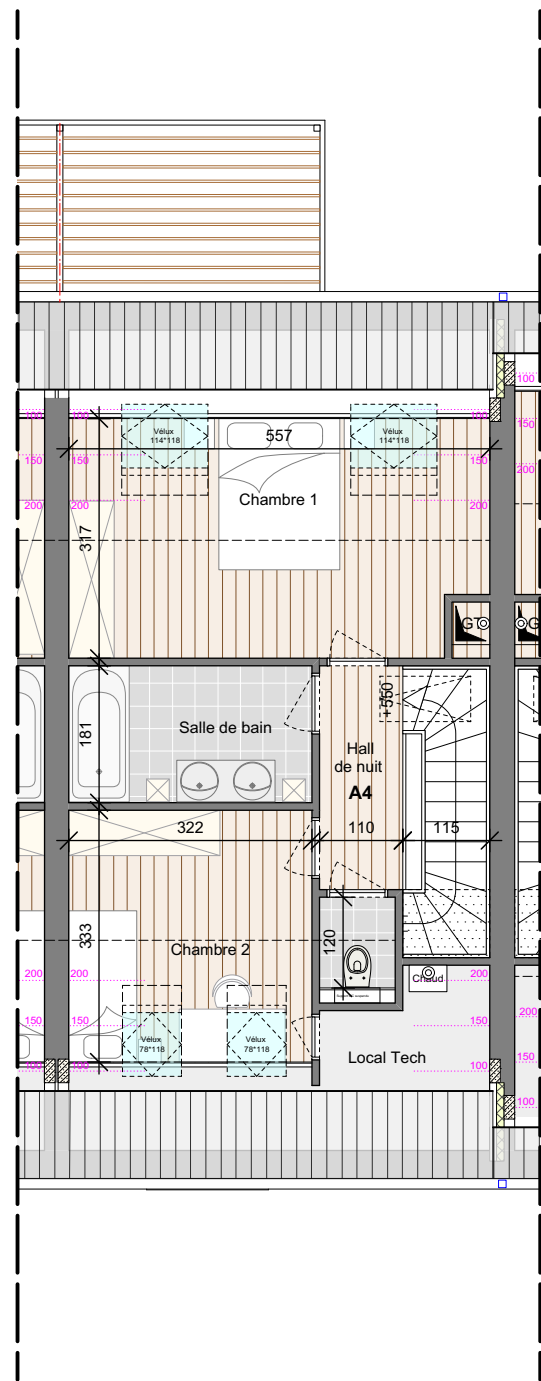

PLAN REZ-DE-CHAUSSEE

PLAN PREMIER ETAGE

Sade COM
-
Transmis
-

MAITRE DE L'OUVRAGE :
ARTENUM sprl
145, avenue du chêne - 4802 Heusy

Marche-en-Famenne • web : www.synergy-architecture.be • tel. : 0479 / 85.03.12

CONSTRUCTION DE 6 APPARTEMENTS

NOM DE LA RESIDENCE

PROVISOIRE

INDICE
-
ECHELLE
1/100

PLAN N°
ART-COM- 100/110-A4-Prov

PLAN DEUXIEME ETAGE

PLAN COMBLES

0 100 200 300 400 500cm
1/100

PROVISOIRE

INDICE
-
ECHELLE
1/100

PLAN N°
ART-COM- 120/130-A4-Prov