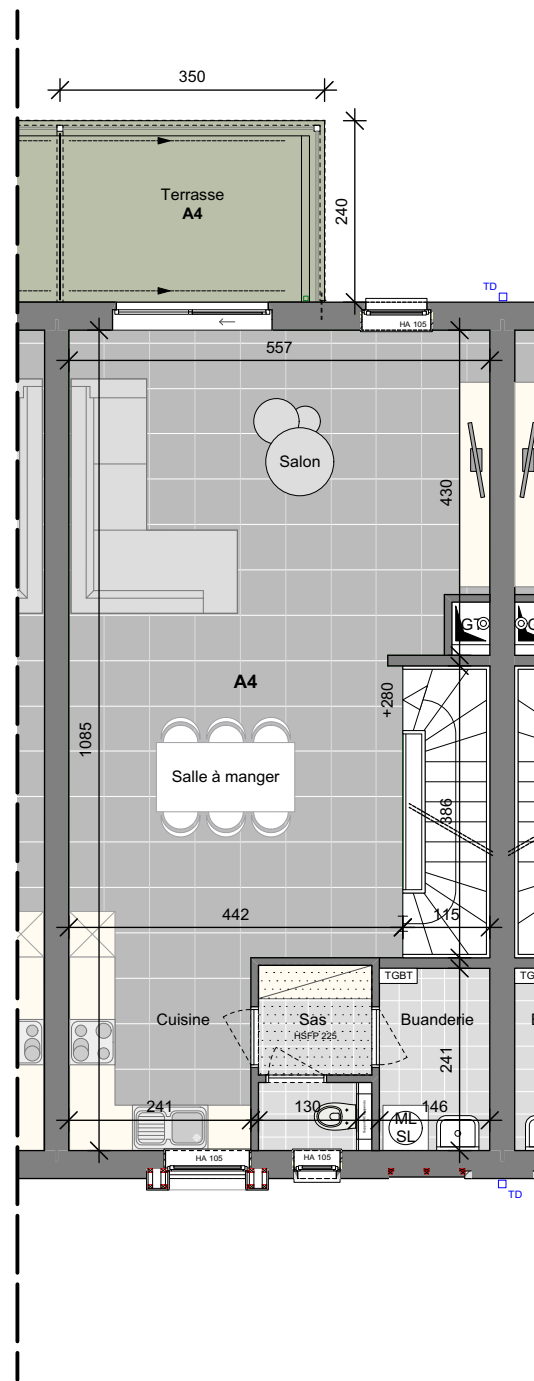

PLAN REZ-DE-CHAUSSEE

PLAN PREMIER ETAGE

Sade COM
-
Transmis
-

MAITRE DE L'OUVRAGE :
ARTENUM sprl
145, avenue du chêne - 4802 Heusy

Marche-en-Famenne • web : www.synergy-architecture.be • tel. : 0479 / 85.03.12

CONSTRUCTION DE 6 APPARTEMENTS

NOM DE LA RESIDENCE

PROVISOIRE

INDICE
-
ECHELLE
1/100

PLAN N°
ART-COM- 100/110-A4-Prov

PLAN DEUXIEME ETAGE

PLAN COMBLES

0 100 200 300 400 500cm
1/100

PROVISOIRE

INDICE
-
ECHELLE
1/100

PLAN N°
ART-COM- 120/130-A4-Prov