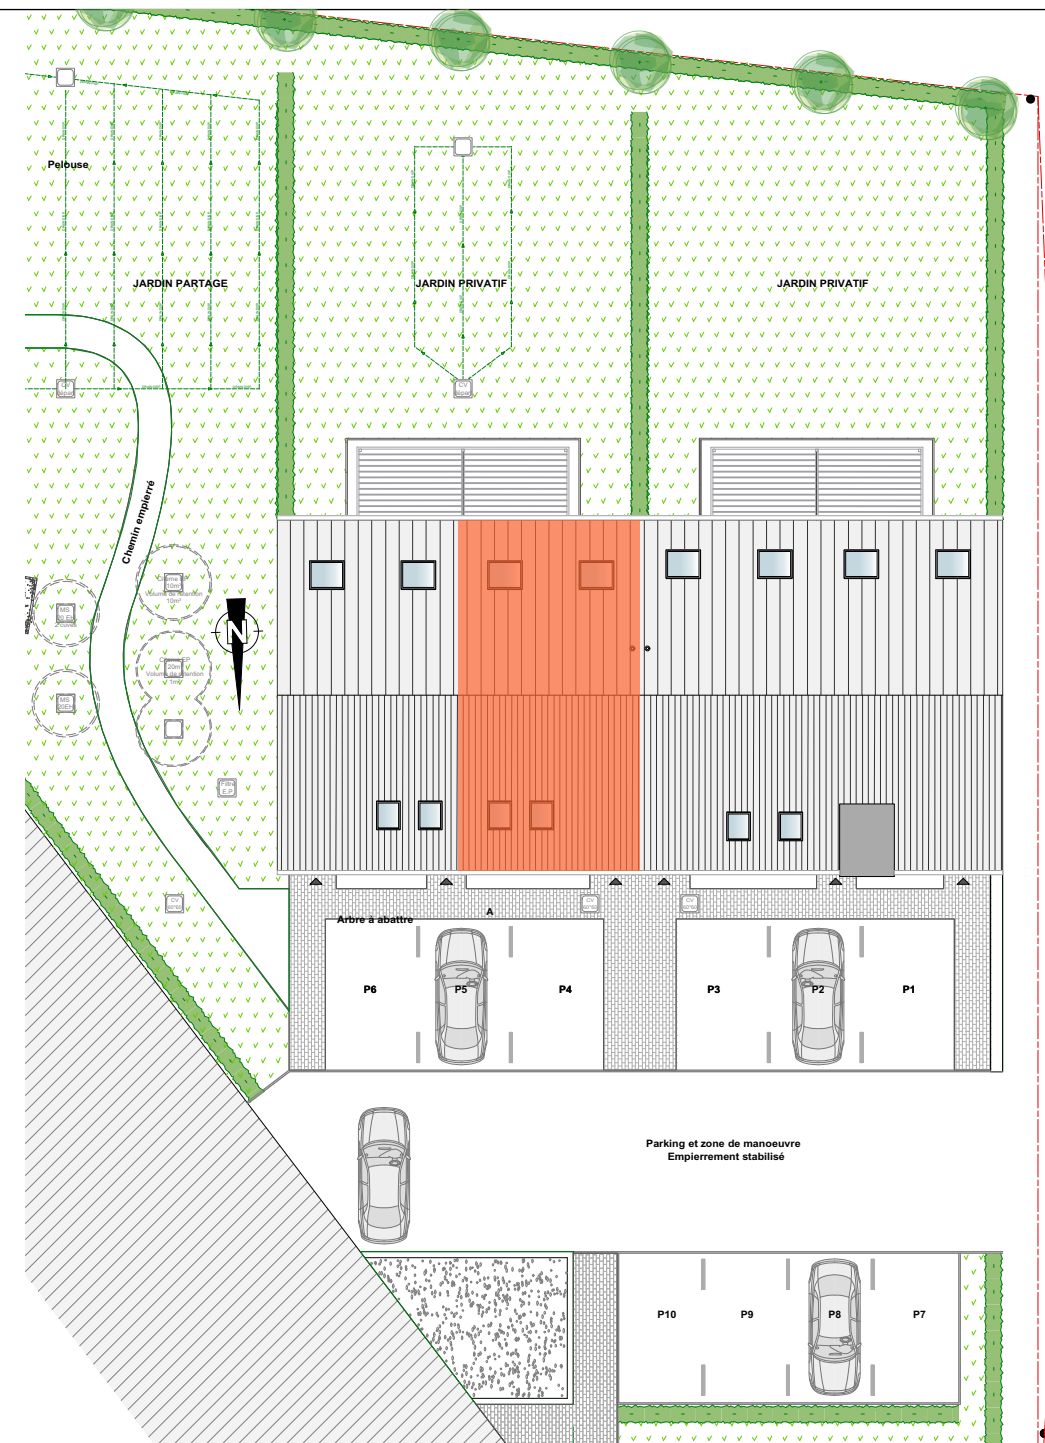

PLAN REZ-DE-CHAUSSEE

PLAN PREMIER ETAGE

Sade COM
-
Transmis
-

MAITRE DE L'OUVRAGE :
ARTENUM sprl
145, avenue du chêne - 4802 Heusy

Marche-en-Famenne • web : www.synergy-architecture.be • tel. : 0479 / 85.03.12

CONSTRUCTION DE 6 APPARTEMENTS

NOM DE LA RESIDENCE

PROVISOIRE

INDICE
-
ECHELLE
1/100

PLAN N°
ART-COM- 100/110-A4-Prov

PLAN DEUXIEME ETAGE

PLAN COMBLES

0 100 200 300 400 500cm
1/100