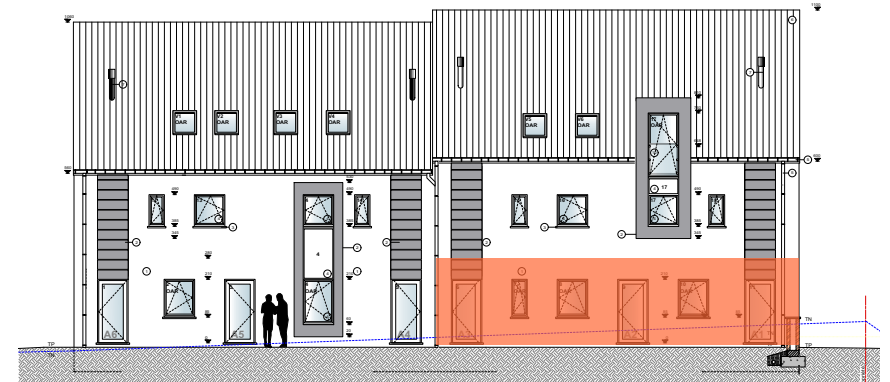

PLAN REZ-DE-CHAUSSEE

Sade COM - Transmis -	<b>MAITRE DE L'OUVRAGE :</b> ARTENUM sprl 145, avenue du chêne - 4802 Heusy
FEUILLE -	<b>REZ-DE-CHAUSSEE</b>

**Synergy Architecture**  
 Olivier Simon  
 architecte  
Studio

Marche-en-Famenne • web : [www.synergy-architecture.be](http://www.synergy-architecture.be) • tel. : 0479 / 85.03.12

**CONSTRUCTION DE 6 APPARTEMENTS**

**PROVISOIRE**

**NOM DE LA RESIDENCE**

INDICE -	ECHELLE 1/100
PLAN N° ART - COM - 100 - A2 - Prov	