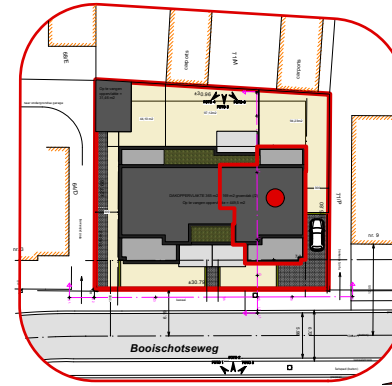

RESIDENTIE KATRIEN

Booschotseweg, Hulshout

APPARTEMENT 8

97,22 m²

Terras 11,23+19,69 m²