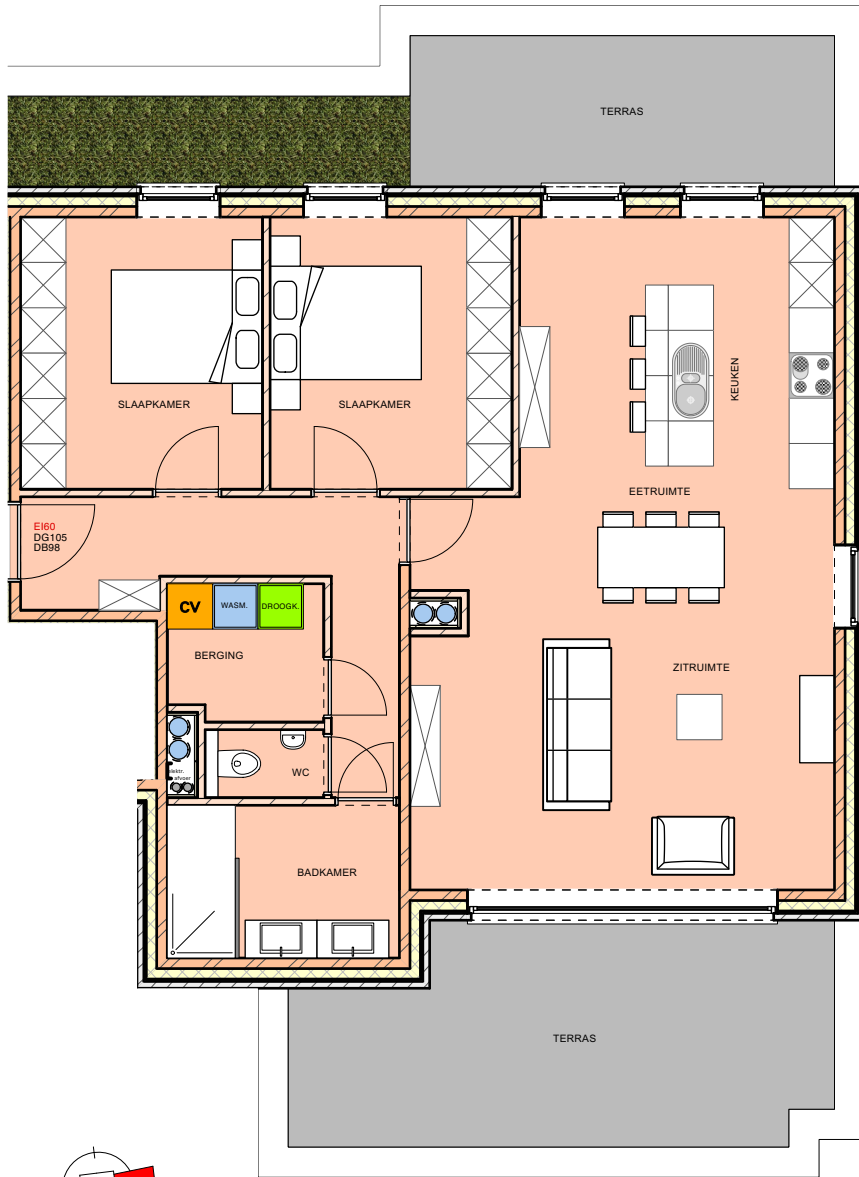

RESIDENTIE KATRIEN

Booschotseweg, Hulshout

APPARTEMENT 8

97,22 m²

Terras 11,23+19,69 m²