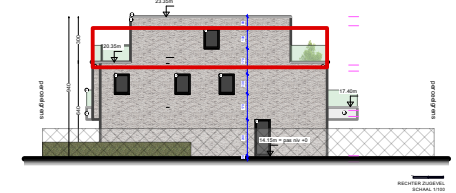

RESIDENTIE KATRIEN

Booschotseweg, Hulshout

APPARTEMENT 8

97,22 m²

Terras 11,23+19,69 m²