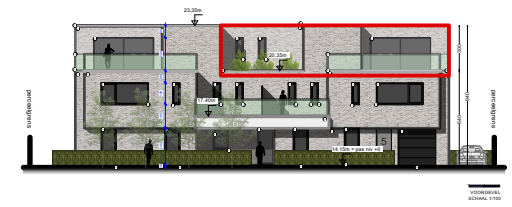

RESIDENTIE KATRIEN

Booschotseweg, Hulshout

APPARTEMENT 8

97,22 m²

Terras 11,23+19,69 m²