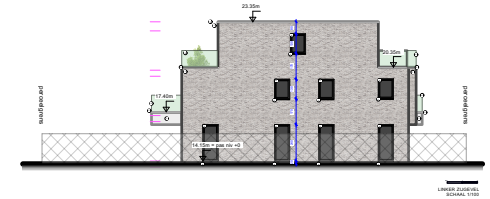

RESIDENTIE KATRIEN

Booschotseweg, Hulshout

APPARTEMENT 8

97,22 m²

Terras 11,23+19,69 m²