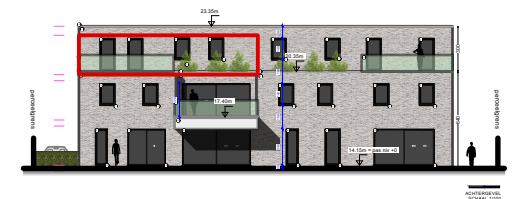

RESIDENTIE KATRIEN

Booschotseweg, Hulshout

APPARTEMENT 8

97,22 m²

Terras 11,23+19,69 m²