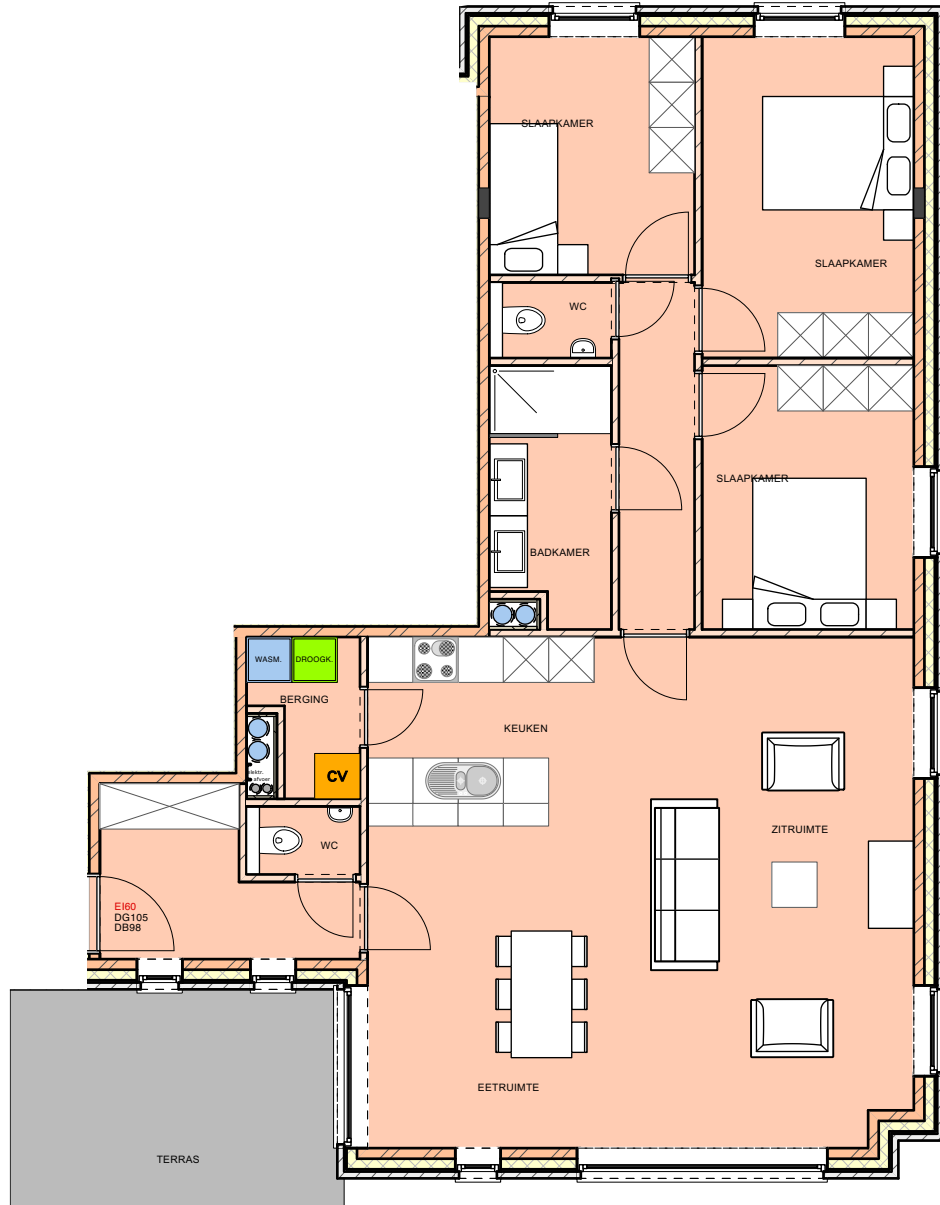

RESIDENTIE KATRIEN

Booschotseweg, Hulshout

APPARTEMENT 6

111,62 m²

Terras 12,59 m²

FEYAERTS P.
ARCHITECTENBUREAU
patrick feyaerts architecten-venoot

HOLENSTRAAT 64
2220 - HEIST O/D BERG
TEL: 015 24 84 27
GSM 0477 55 15 90
feyaerts.patrick@telenet.be