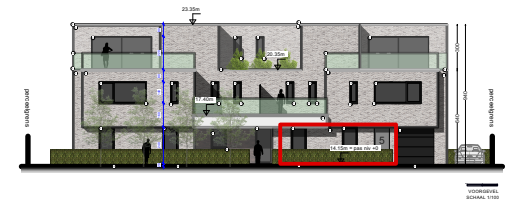

RESIDENTIE KATRIEN

Booschotseweg, Hulshout

APPARTEMENT 6

111,62 m²

Terras 12,59 m²

FEYAERTS P.
ARCHITECTENBUREAU
patrick feyaerts architecten-venoot

HOLENSTRAAT 64
2220 - HEIST O/D BERG
TEL: 015 24 84 27
GSM 0477 55 15 90
feyaerts.patrick@telenet.be