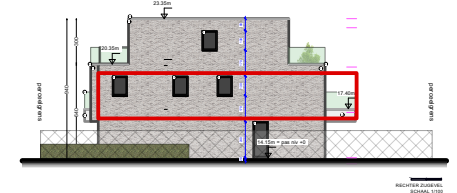

RESIDENTIE KATRIEN

Booschotseweg, Hulshout

APPARTEMENT 6

111,62 m²

Terras 12,59 m²

FEYAERTS P.
ARCHITECTENBUREAU
patrick feyaerts architecten-venoot

HOLENSTRAAT 64
2220 - HEIST O/D BERG
TEL: 015 24 84 27
GSM 0477 55 15 90
feyaerts.patrick@telenet.be