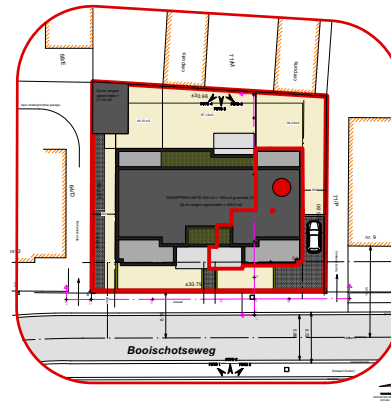

RESIDENTIE KATRIEN

Booschotseweg, Hulshout

APPARTEMENT 6

111,62 m²

Terras 12,59 m²

FEYAERTS P.
ARCHITECTENBUREAU
patrick feyaerts architecten-venoot

HOLENSTRAAT 64
2220 - HEIST O/D BERG
TEL: 015 24 84 27
GSM 0477 55 15 90
feyaerts.patrick@telenet.be