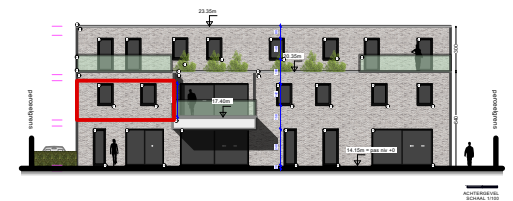

RESIDENTIE KATRIEN

Booschotseweg, Hulshout

APPARTEMENT 6

111,62 m²

Terras 12,59 m²

FEYAERTS P.
ARCHITECTENBUREAU
patrick feyaerts architecten-venoot

HOLENSTRAAT 64
2220 - HEIST O/D BERG
TEL: 015 24 84 27
GSM 0477 55 15 90
feyaerts.patrick@telenet.be