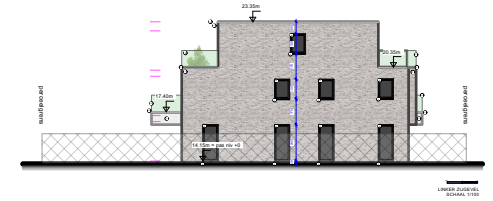

RESIDENTIE KATRIEN

Booschotseweg, Hulshout

APPARTEMENT 6

111,62 m²

Terras 12,59 m²

FEYAERTS P.
ARCHITECTENBUREAU
patrick feyaerts architecten-venoot

HOLENSTRAAT 64
2220 - HEIST O/D BERG
TEL: 015 24 84 27
GSM 0477 55 15 90
feyaerts.patrick@telenet.be