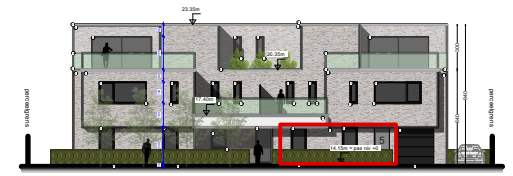

RESIDENTIE KATRIEN

Booschotseweg, Hulshout

APPARTEMENT 3

91,46 m²

Tuin 94,23 m²

FEYAERTS P.
ARCHITECTENBUREAU
patrick feyaerts architecten-venoot
HOLENSTRAAT 64
2220 - HEIST O/D BERG
TEL: 015 24 84 27
GSM 0477 55 15 90
feyaerts.patrick@telenet.be