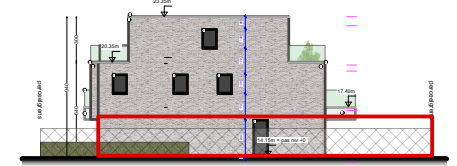

RESIDENTIE KATRIEN

Booschotseweg, Hulshout

APPARTEMENT 3

91,46 m²

Tuin 94,23 m²

FEYAERTS P.
ARCHITECTENBUREAU
patrick feyaerts architecten-venoot
HOLENSTRAAT 64
2220 - HEIST O/D BERG
TEL: 015 24 84 27
GSM 0477 55 15 90
feyaerts.patrick@telenet.be