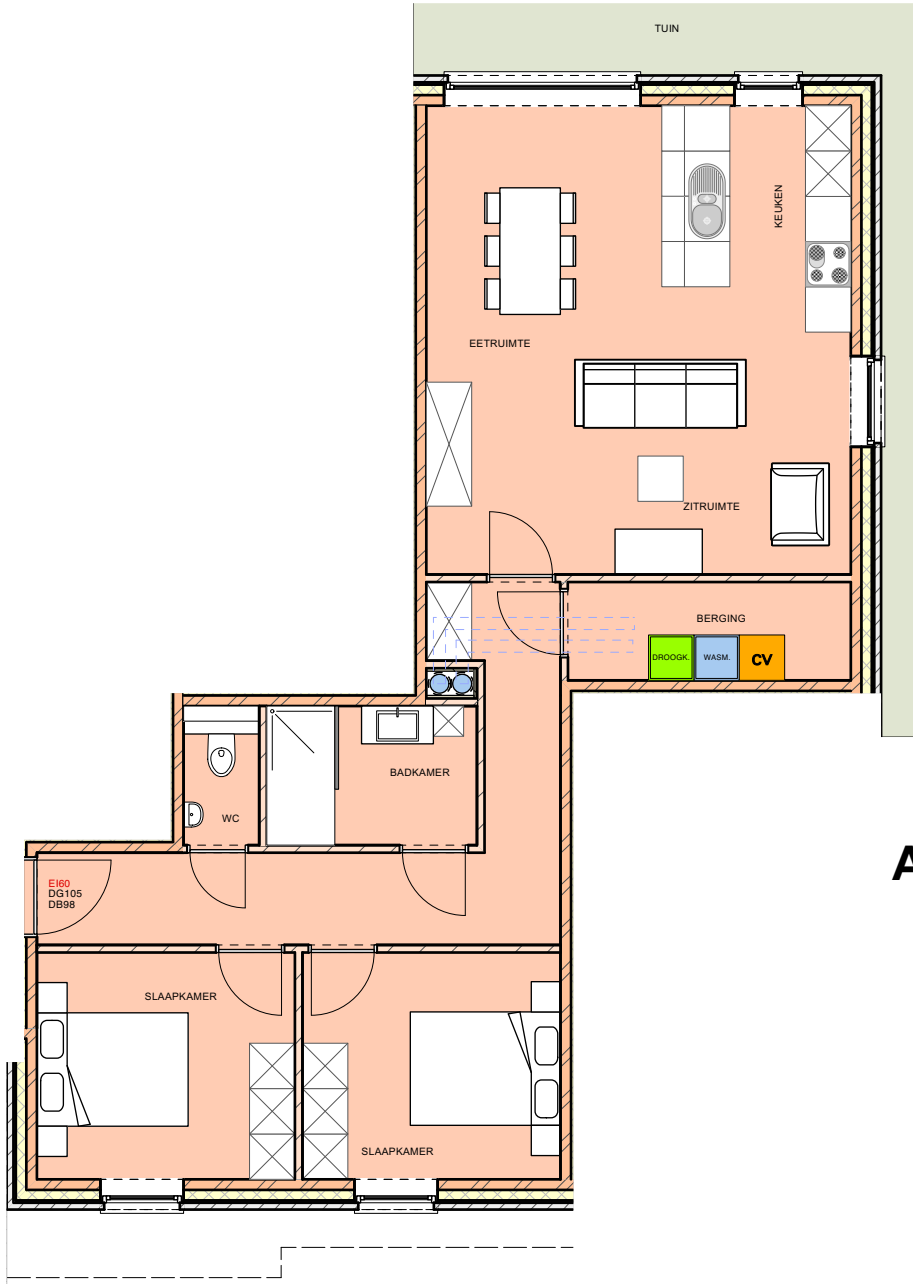

RESIDENTIE KATRIEN

Booschotseweg, Hulshout

APPARTEMENT 3

91,46 m²

Tuin 94,23 m²

FEYAERTS P.
ARCHITECTENBUREAU
patrick feyaerts architecten-venoot
HOLENSTRAAT 64
2220 - HEIST O/D BERG
TEL: 015 24 84 27
GSM 0477 55 15 90
feyaerts.patrick@telenet.be