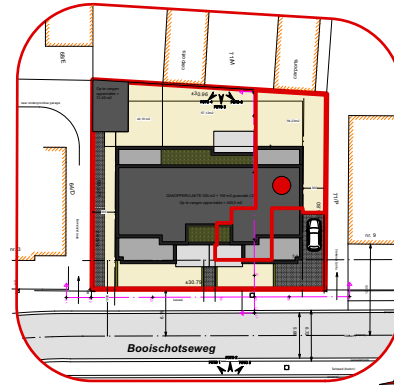

RESIDENTIE KATRIEN

Booschotseweg, Hulshout

APPARTEMENT 3

91,46 m²

Tuin 94,23 m²

FEYAERTS P.
ARCHITECTENBUREAU
patrick feyaerts architecten-venoot
HOLENSTRAAT 64
2220 - HEIST O/D BERG
TEL: 015 24 84 27
GSM 0477 55 15 90
feyaerts.patrick@telenet.be