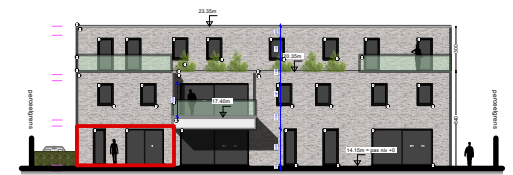

RESIDENTIE KATRIEN

Booschotseweg, Hulshout

APPARTEMENT 3

91,46 m²

Tuin 94,23 m²

FEYAERTS P.
ARCHITECTENBUREAU
patrick feyaerts architecten-venoot
HOLENSTRAAT 64
2220 - HEIST O/D BERG
TEL: 015 24 84 27
GSM 0477 55 15 90
feyaerts.patrick@telenet.be