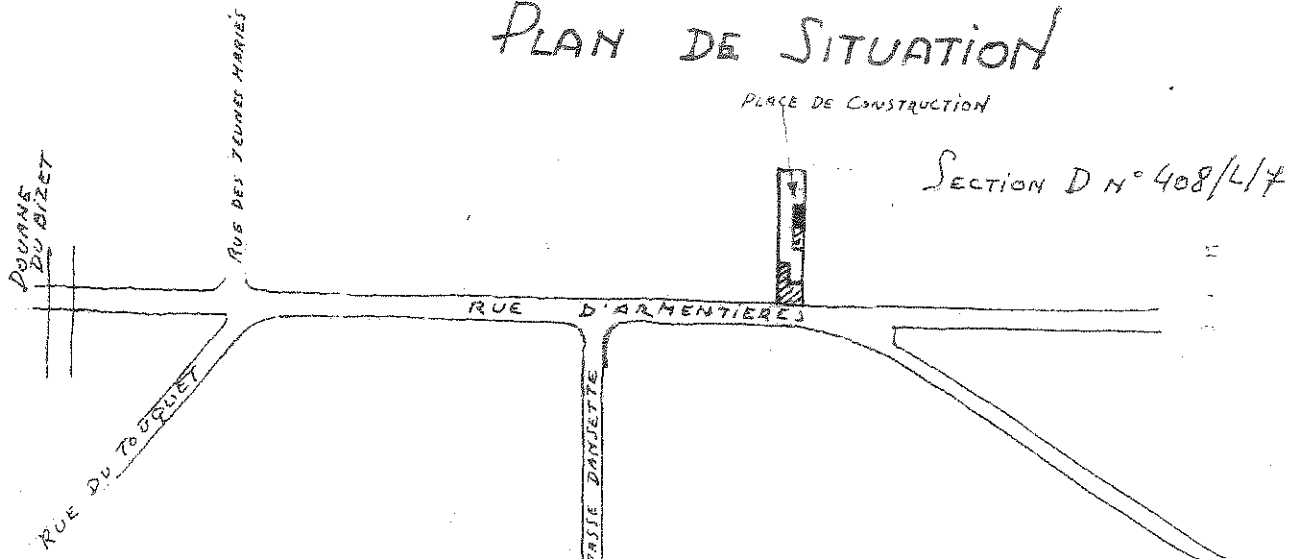

COMMUNE DE PLOEGSTEERT

PLAN DE CONSTRUCTION D'UNE
REMISE (DEPOT DE LEGUMES) A PLOEGSTEERT
(LE BIZET) RUE D'ARMENTIERES, N° 353,
SECTION D N° 408/L/7 POUR MONSIEUR
ET MADAME ROLAND COUSIN-GOUWY
HABITANT A PLOEGSTEERT (LE BIZET)
RUE D'ARMENTIERES, N° 353

ECHELLE 2 CM. P. M.
LE 15 MARS, 1963

L'ARCHITECTE
REG. PROV. N° 424

Ivo Devriendt

IVO DEVRIENDT
ARCHITECT
Lange Torhoutstraat, 50
- IEPER -
Tel. 21104 - P.C.R. 109900

LE PROPRIETAIRE,

Cousin R

PLAN DE SITUATION