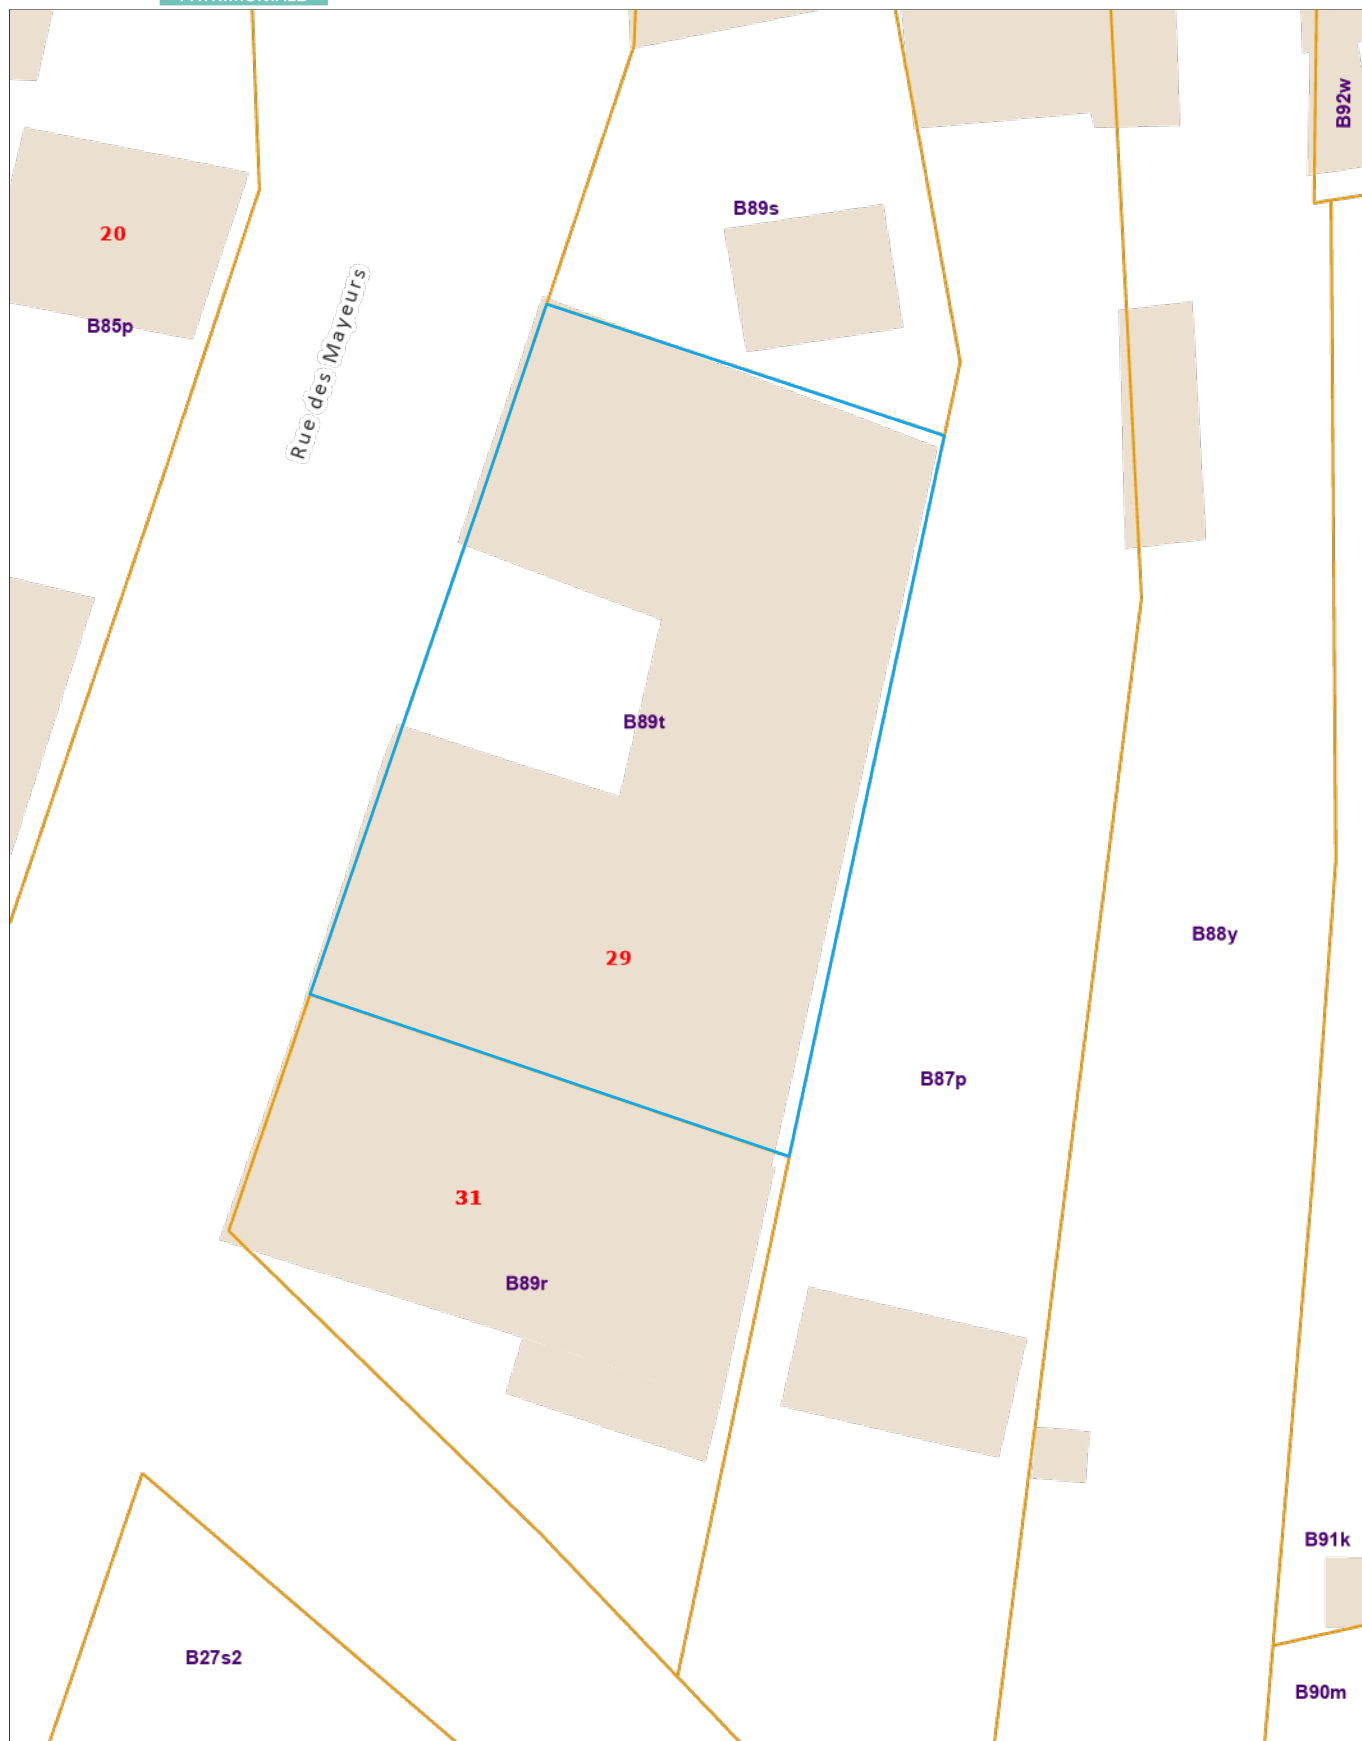

Extrait du plan parcellaire cadastral

Centré sur :
WAREMME 2 DIV/OLEYE/

Situation la plus récente
Fait le 17/06/2026
Échelle : 1 : 250

Extrait du plan parcellaire cadastral

Centré sur :
WAREMME 2 DIV/OLEYE/

Situation la plus récente
Fait le 17/06/2026
Échelle : 1 : 500