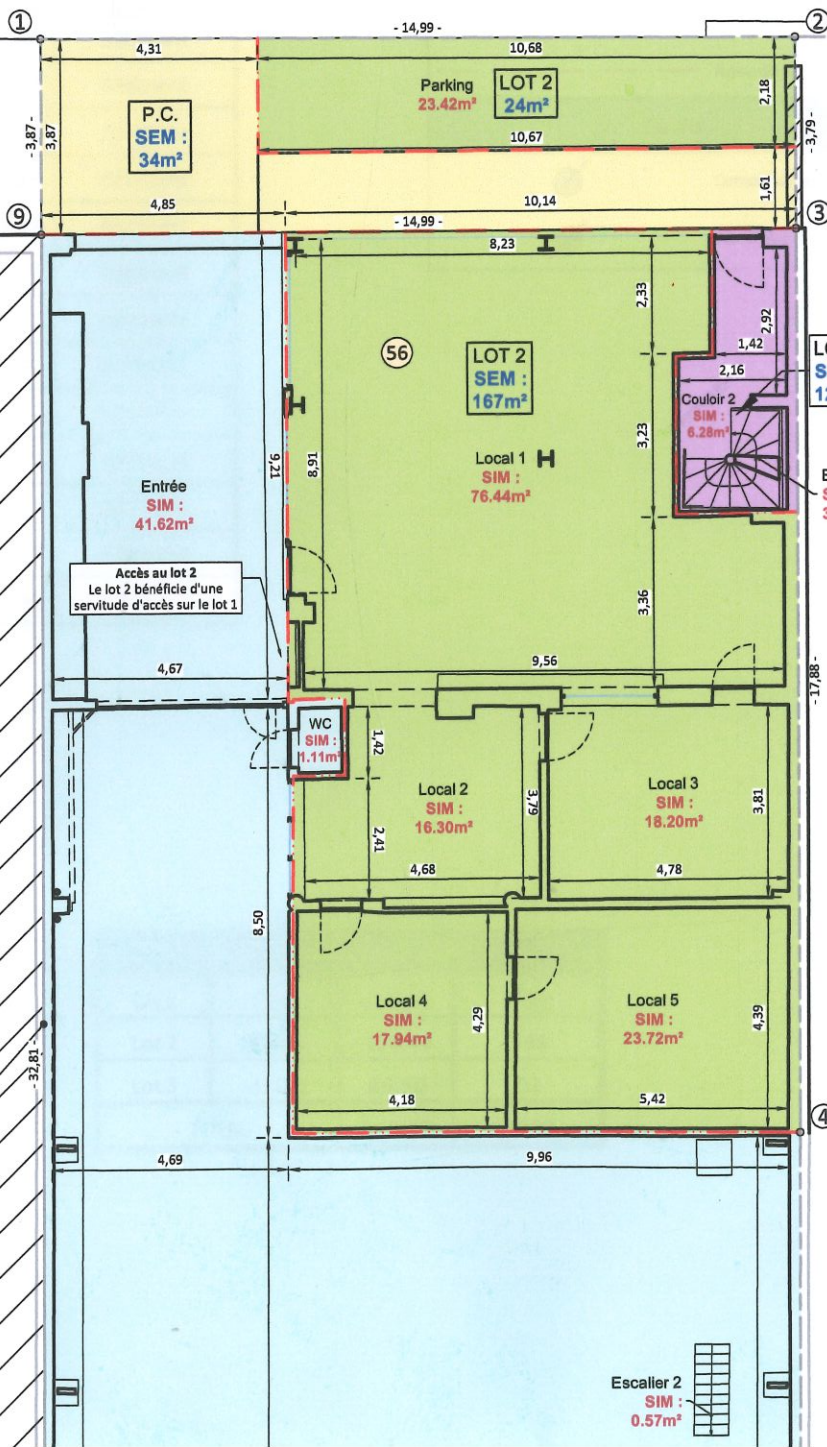

852W4

852A5

842M

Rue de Huy

54

884Y8

Mur mitoyen

Escaller 2
SIM :
0.57m²