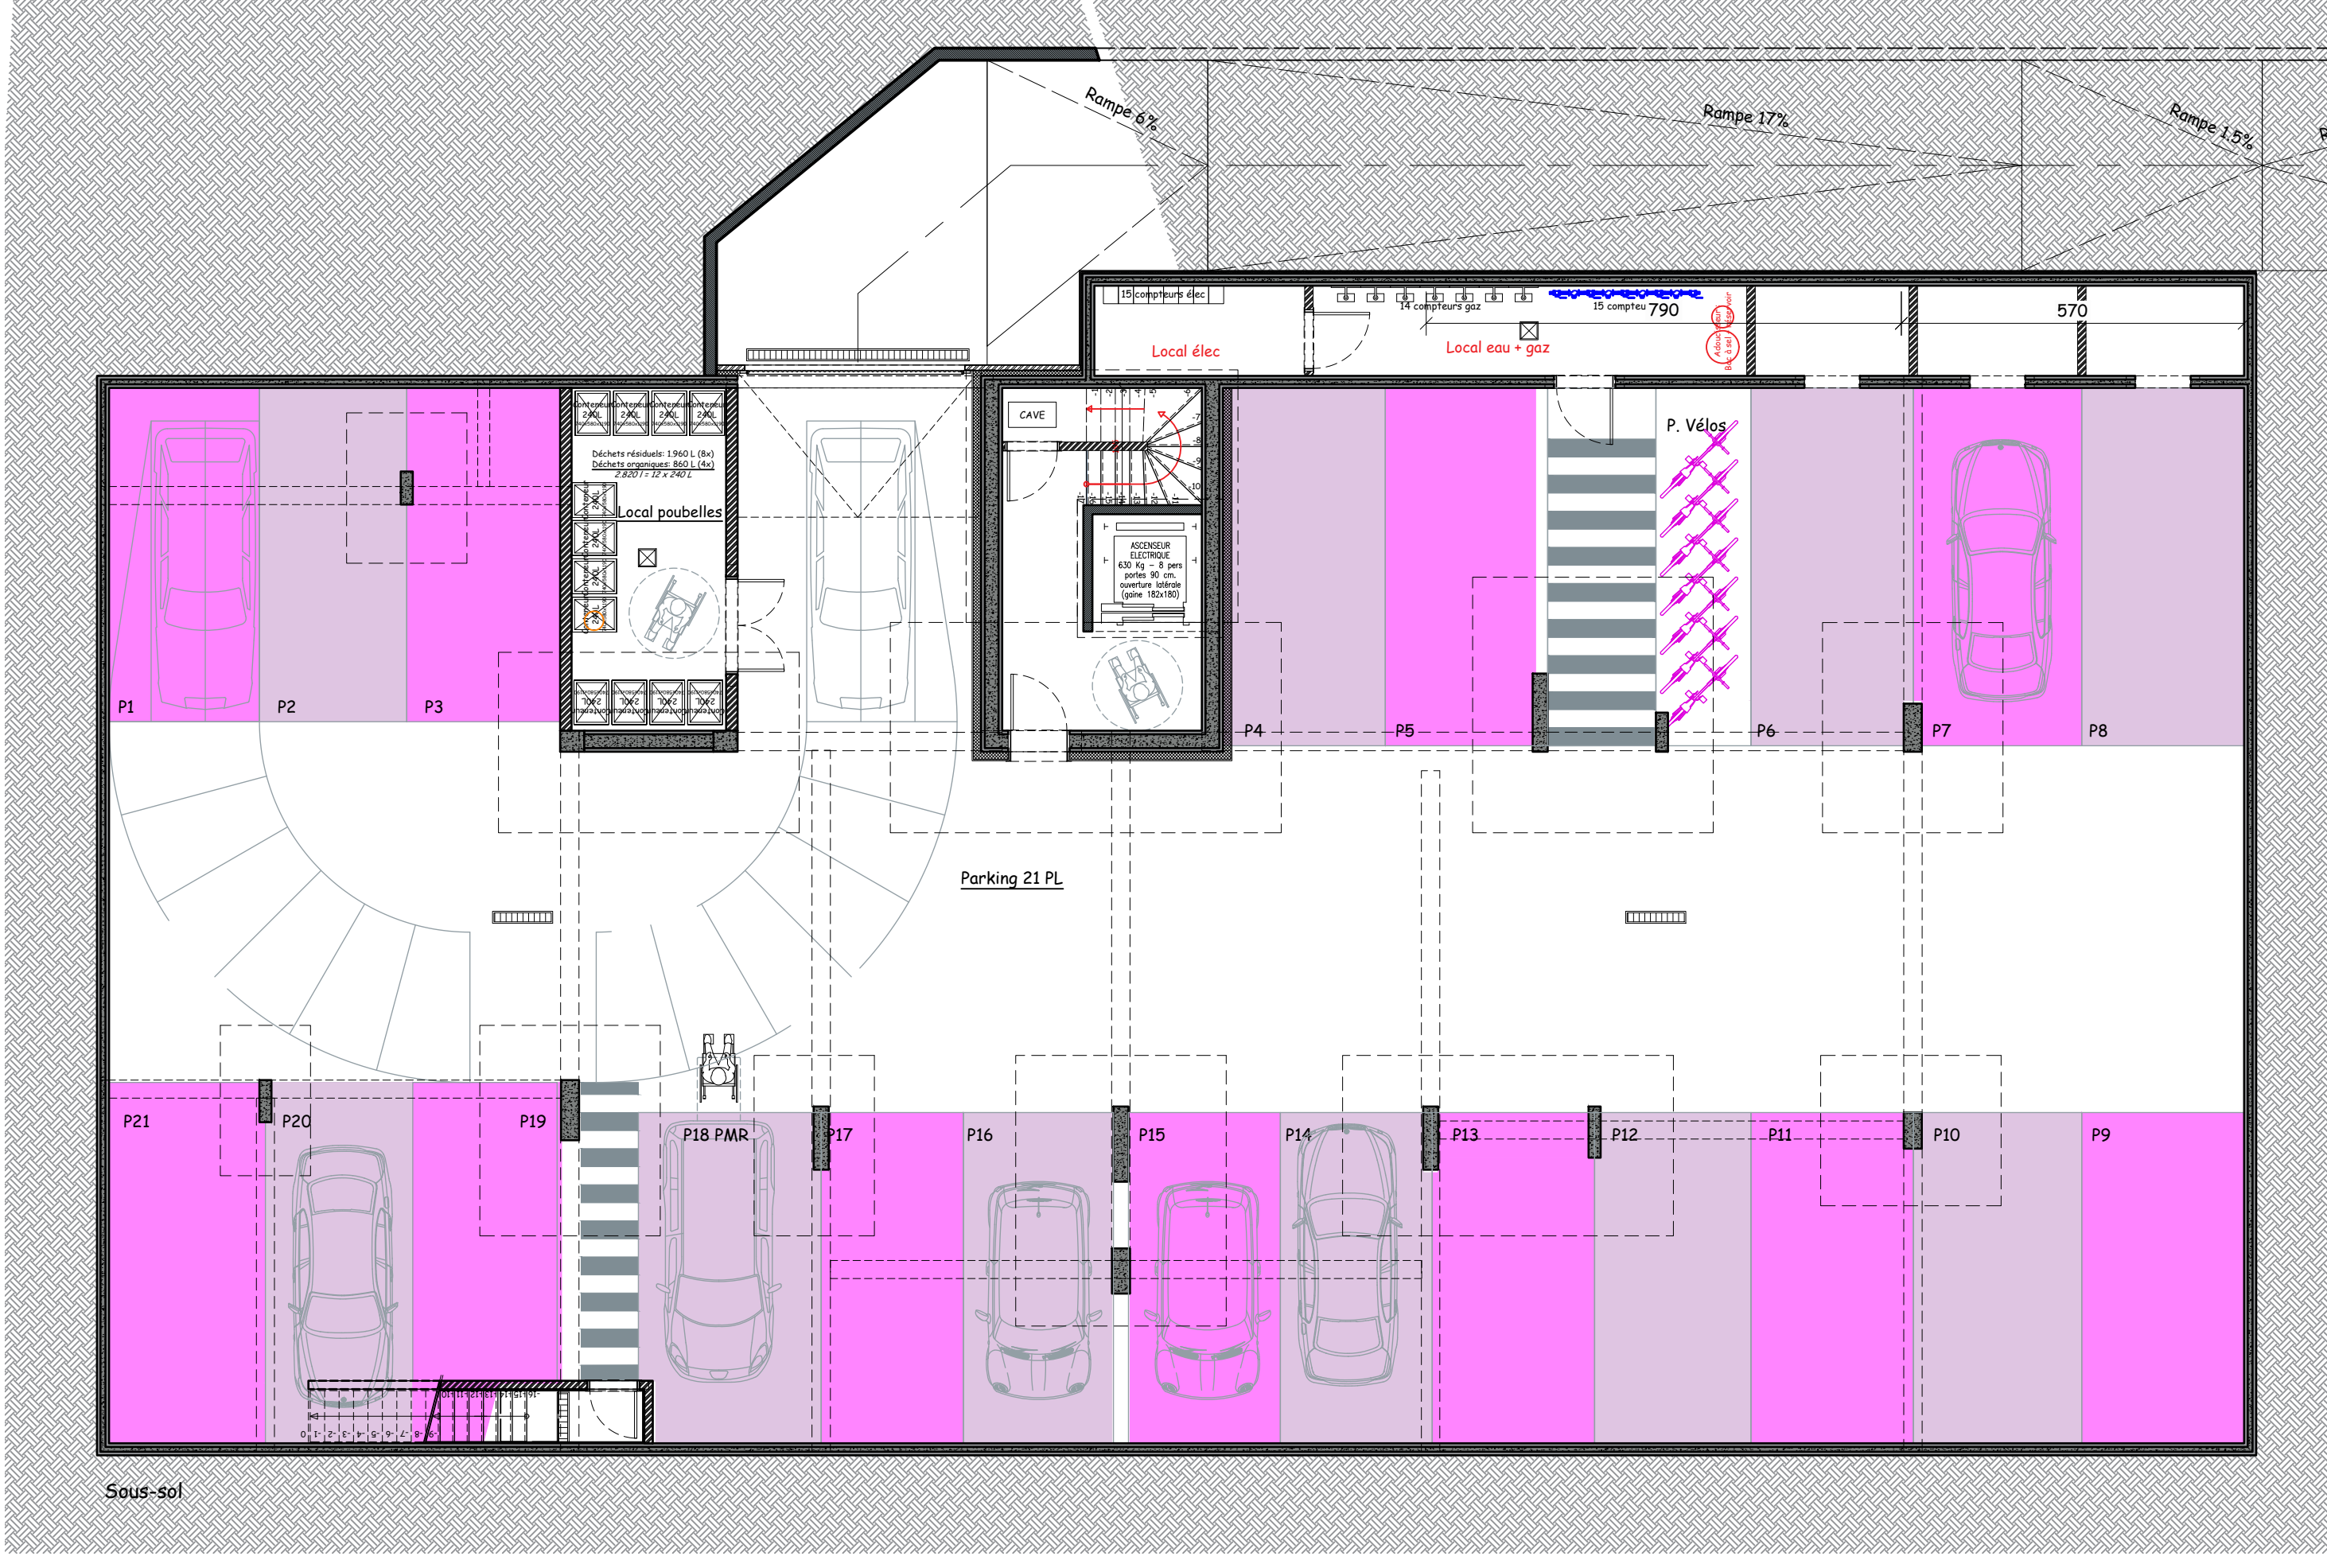

# Pré Longchamps

Angle Rue des prés n°41 - Rue du Moulin  
4300 Waremmé

10 Octobre 2025

- LEGENDE:
- Garage et cave
  - Appartement 1 Chambre.
  - Appartement 2 Chambres.
  - Appartement 3 Chambres.

Niveau -1 Echelle : 1/100e

Niveau 0 Echelle : 1/100e

Niveau 1 Echelle : 1/100e

Niveau 2 Echelle : 1/100e

Niveau 3 Echelle : 1/100e