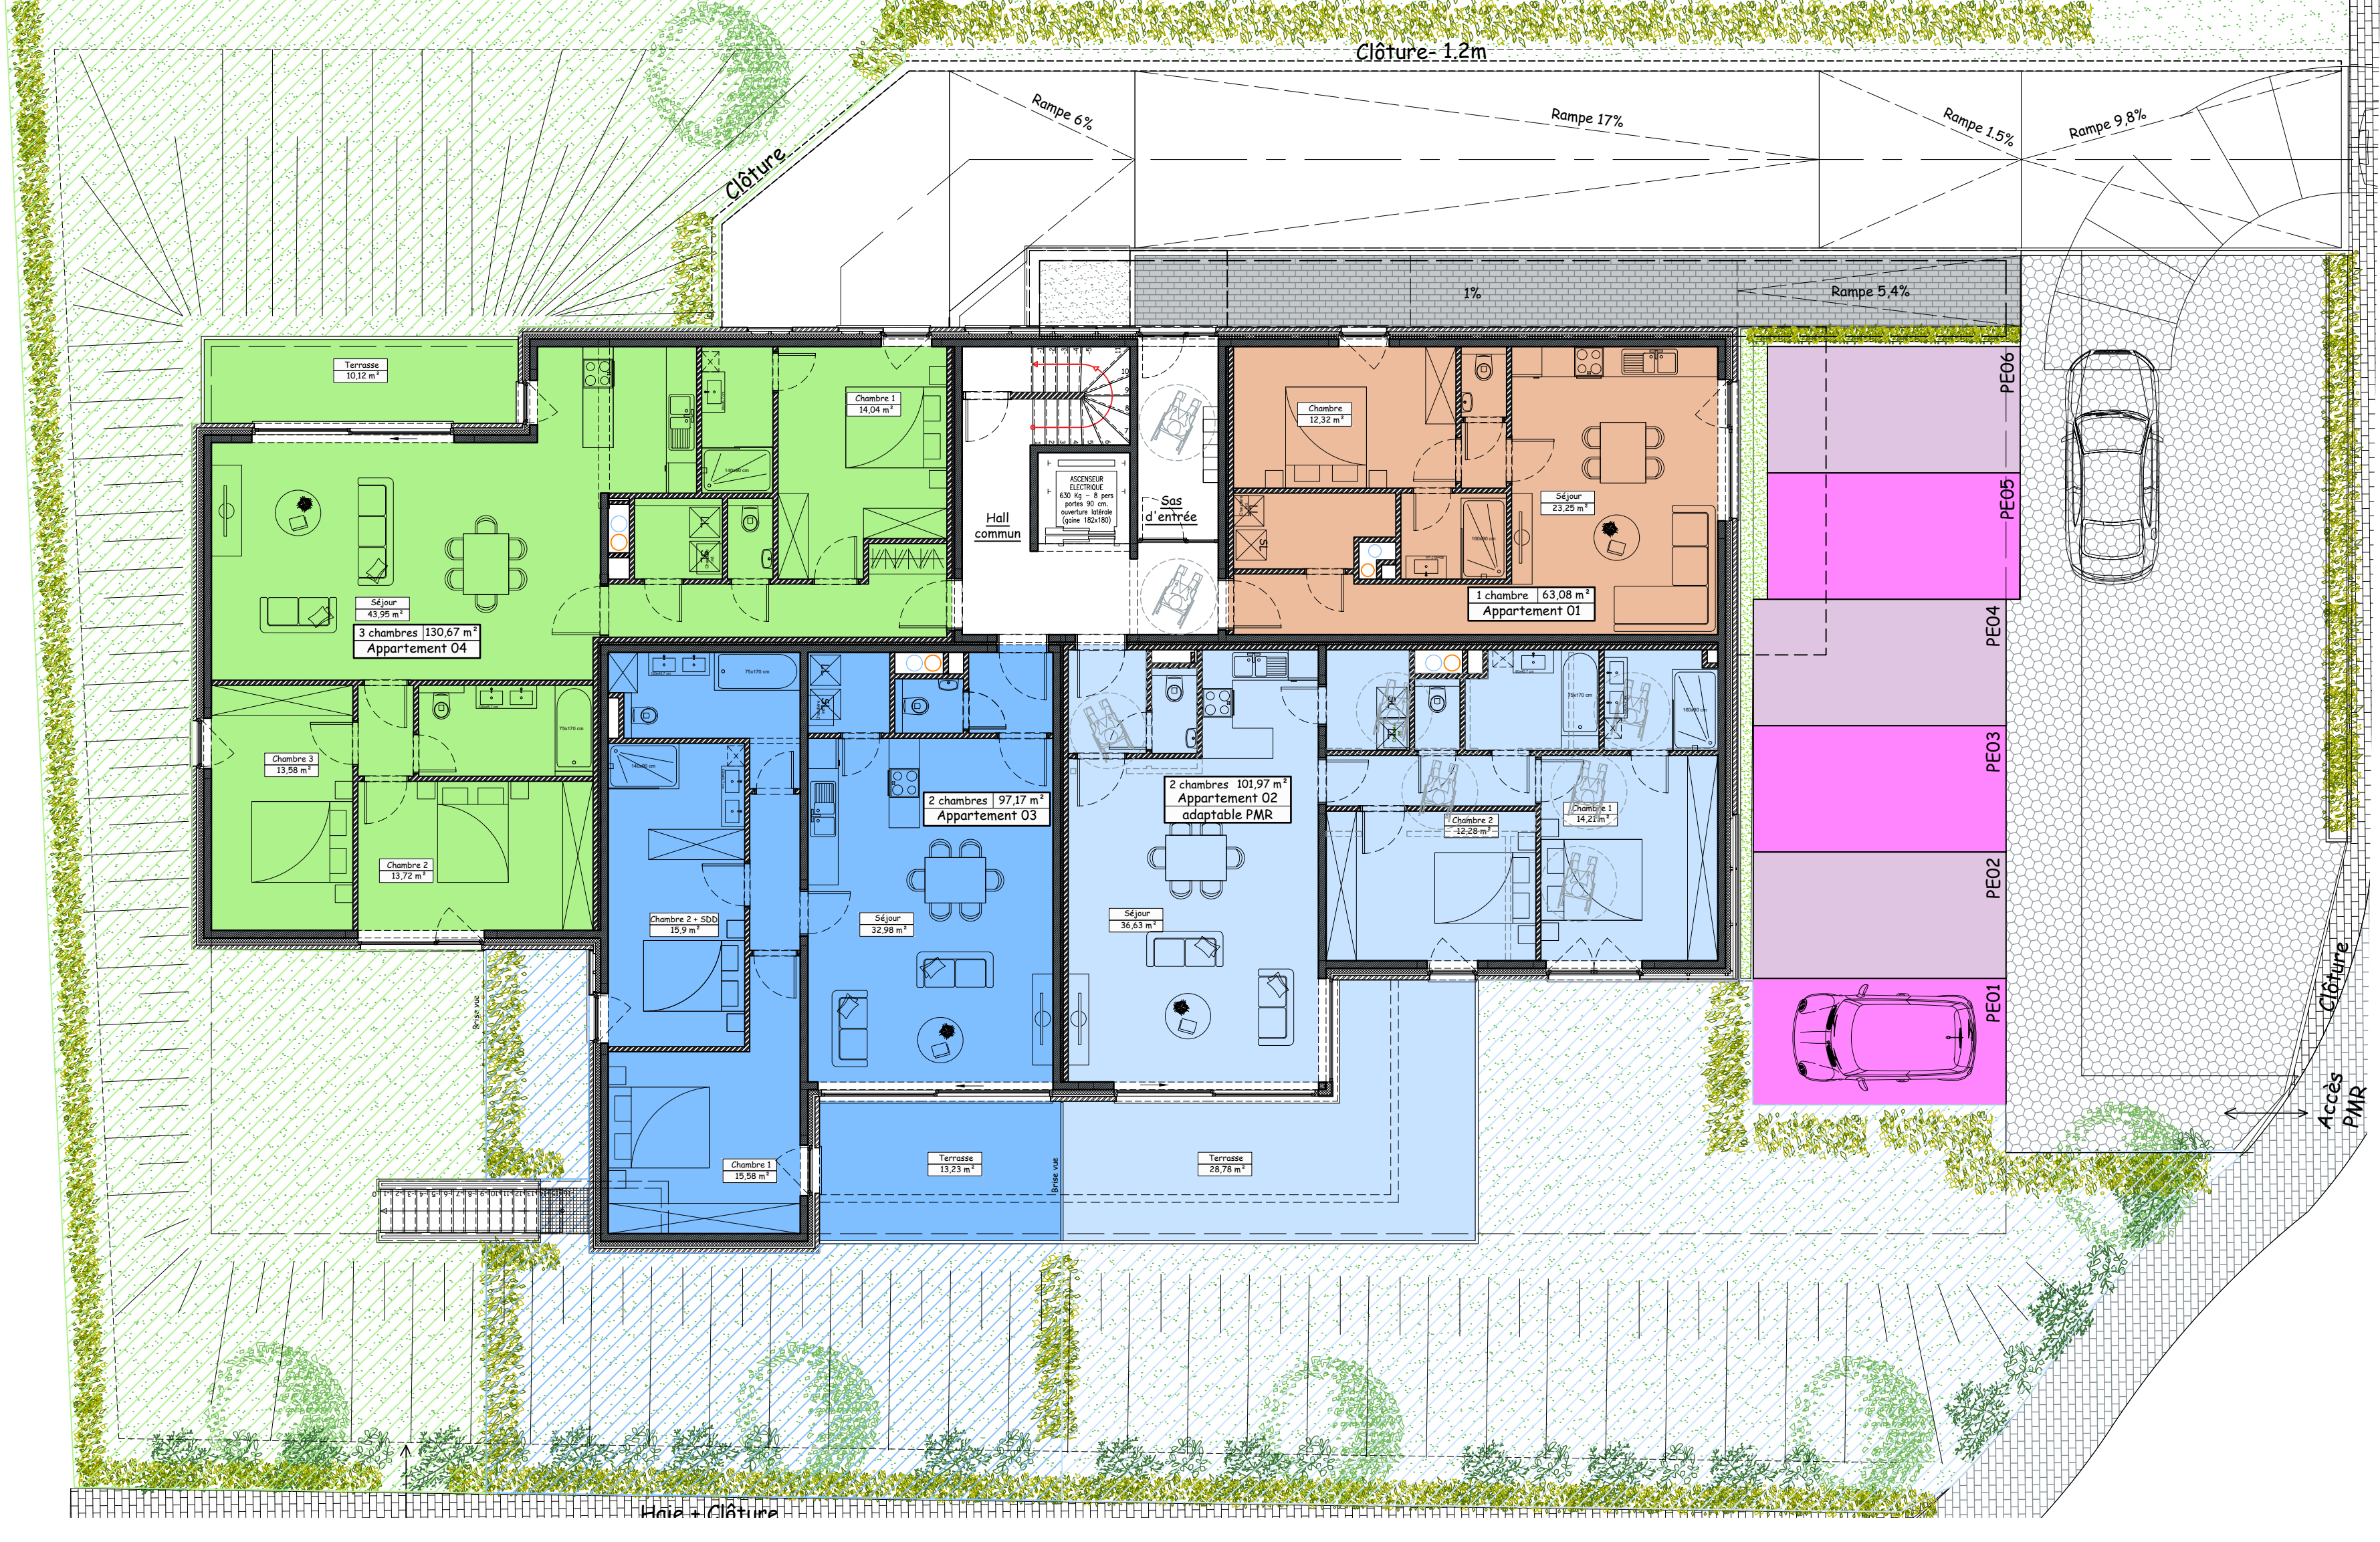

# Pré Longchamps

Angle Rue des prés n°41 - Rue du Moulin  
4300 Waremmé

10 Octobre 2025

- LEGENDE:
- Garage et cave
  - Appartement 1 Chambre.
  - Appartement 2 Chambres.
  - Appartement 3 Chambres.

Niveau -1 Echelle : 1/100e

Niveau 0 Echelle : 1/100e

Niveau 1 Echelle : 1/100e

Niveau 2 Echelle : 1/100e

Niveau 3 Echelle : 1/100e