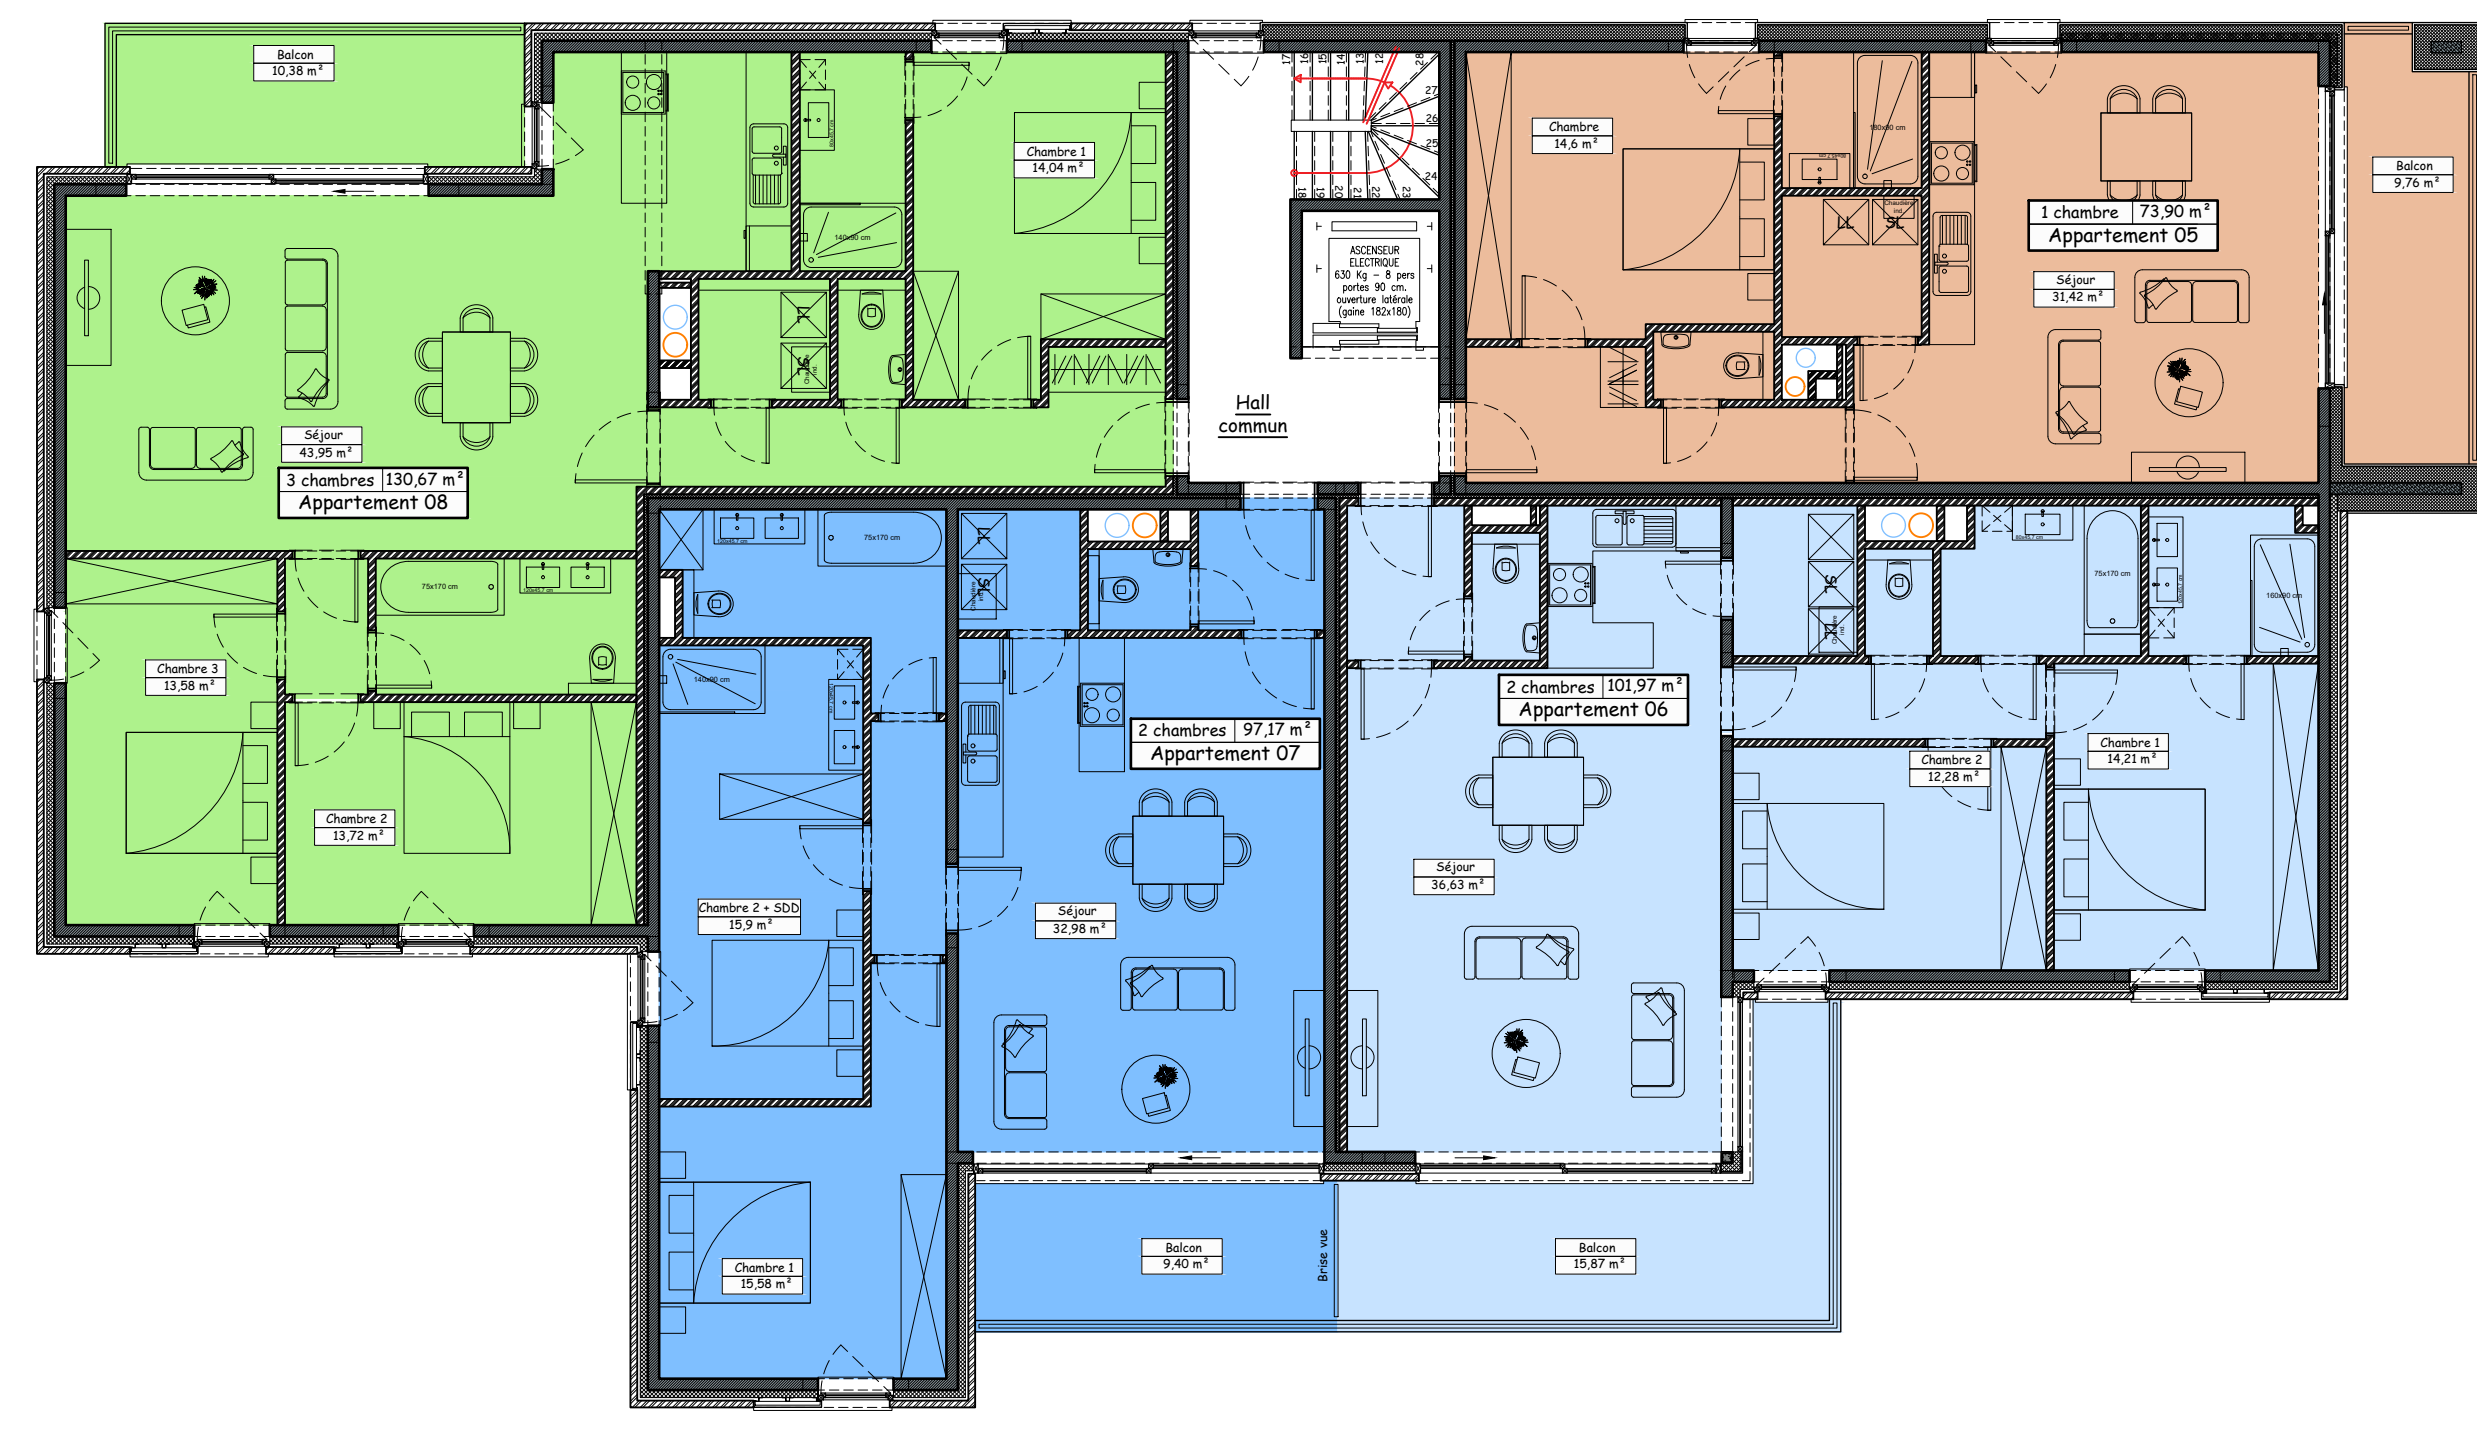

# Pré Longchamps

Angle Rue des prés n°41 - Rue du Moulin  
4300 Waremmé

10 Octobre 2025

- LEGENDE:
- Garage et cave
  - Appartement 1 Chambre.
  - Appartement 2 Chambres.
  - Appartement 3 Chambres.

Niveau -1 Echelle : 1/100e

Niveau 0 Echelle : 1/100e

Niveau 1 Echelle : 1/100e

Niveau 2 Echelle : 1/100e

Niveau 3 Echelle : 1/100e