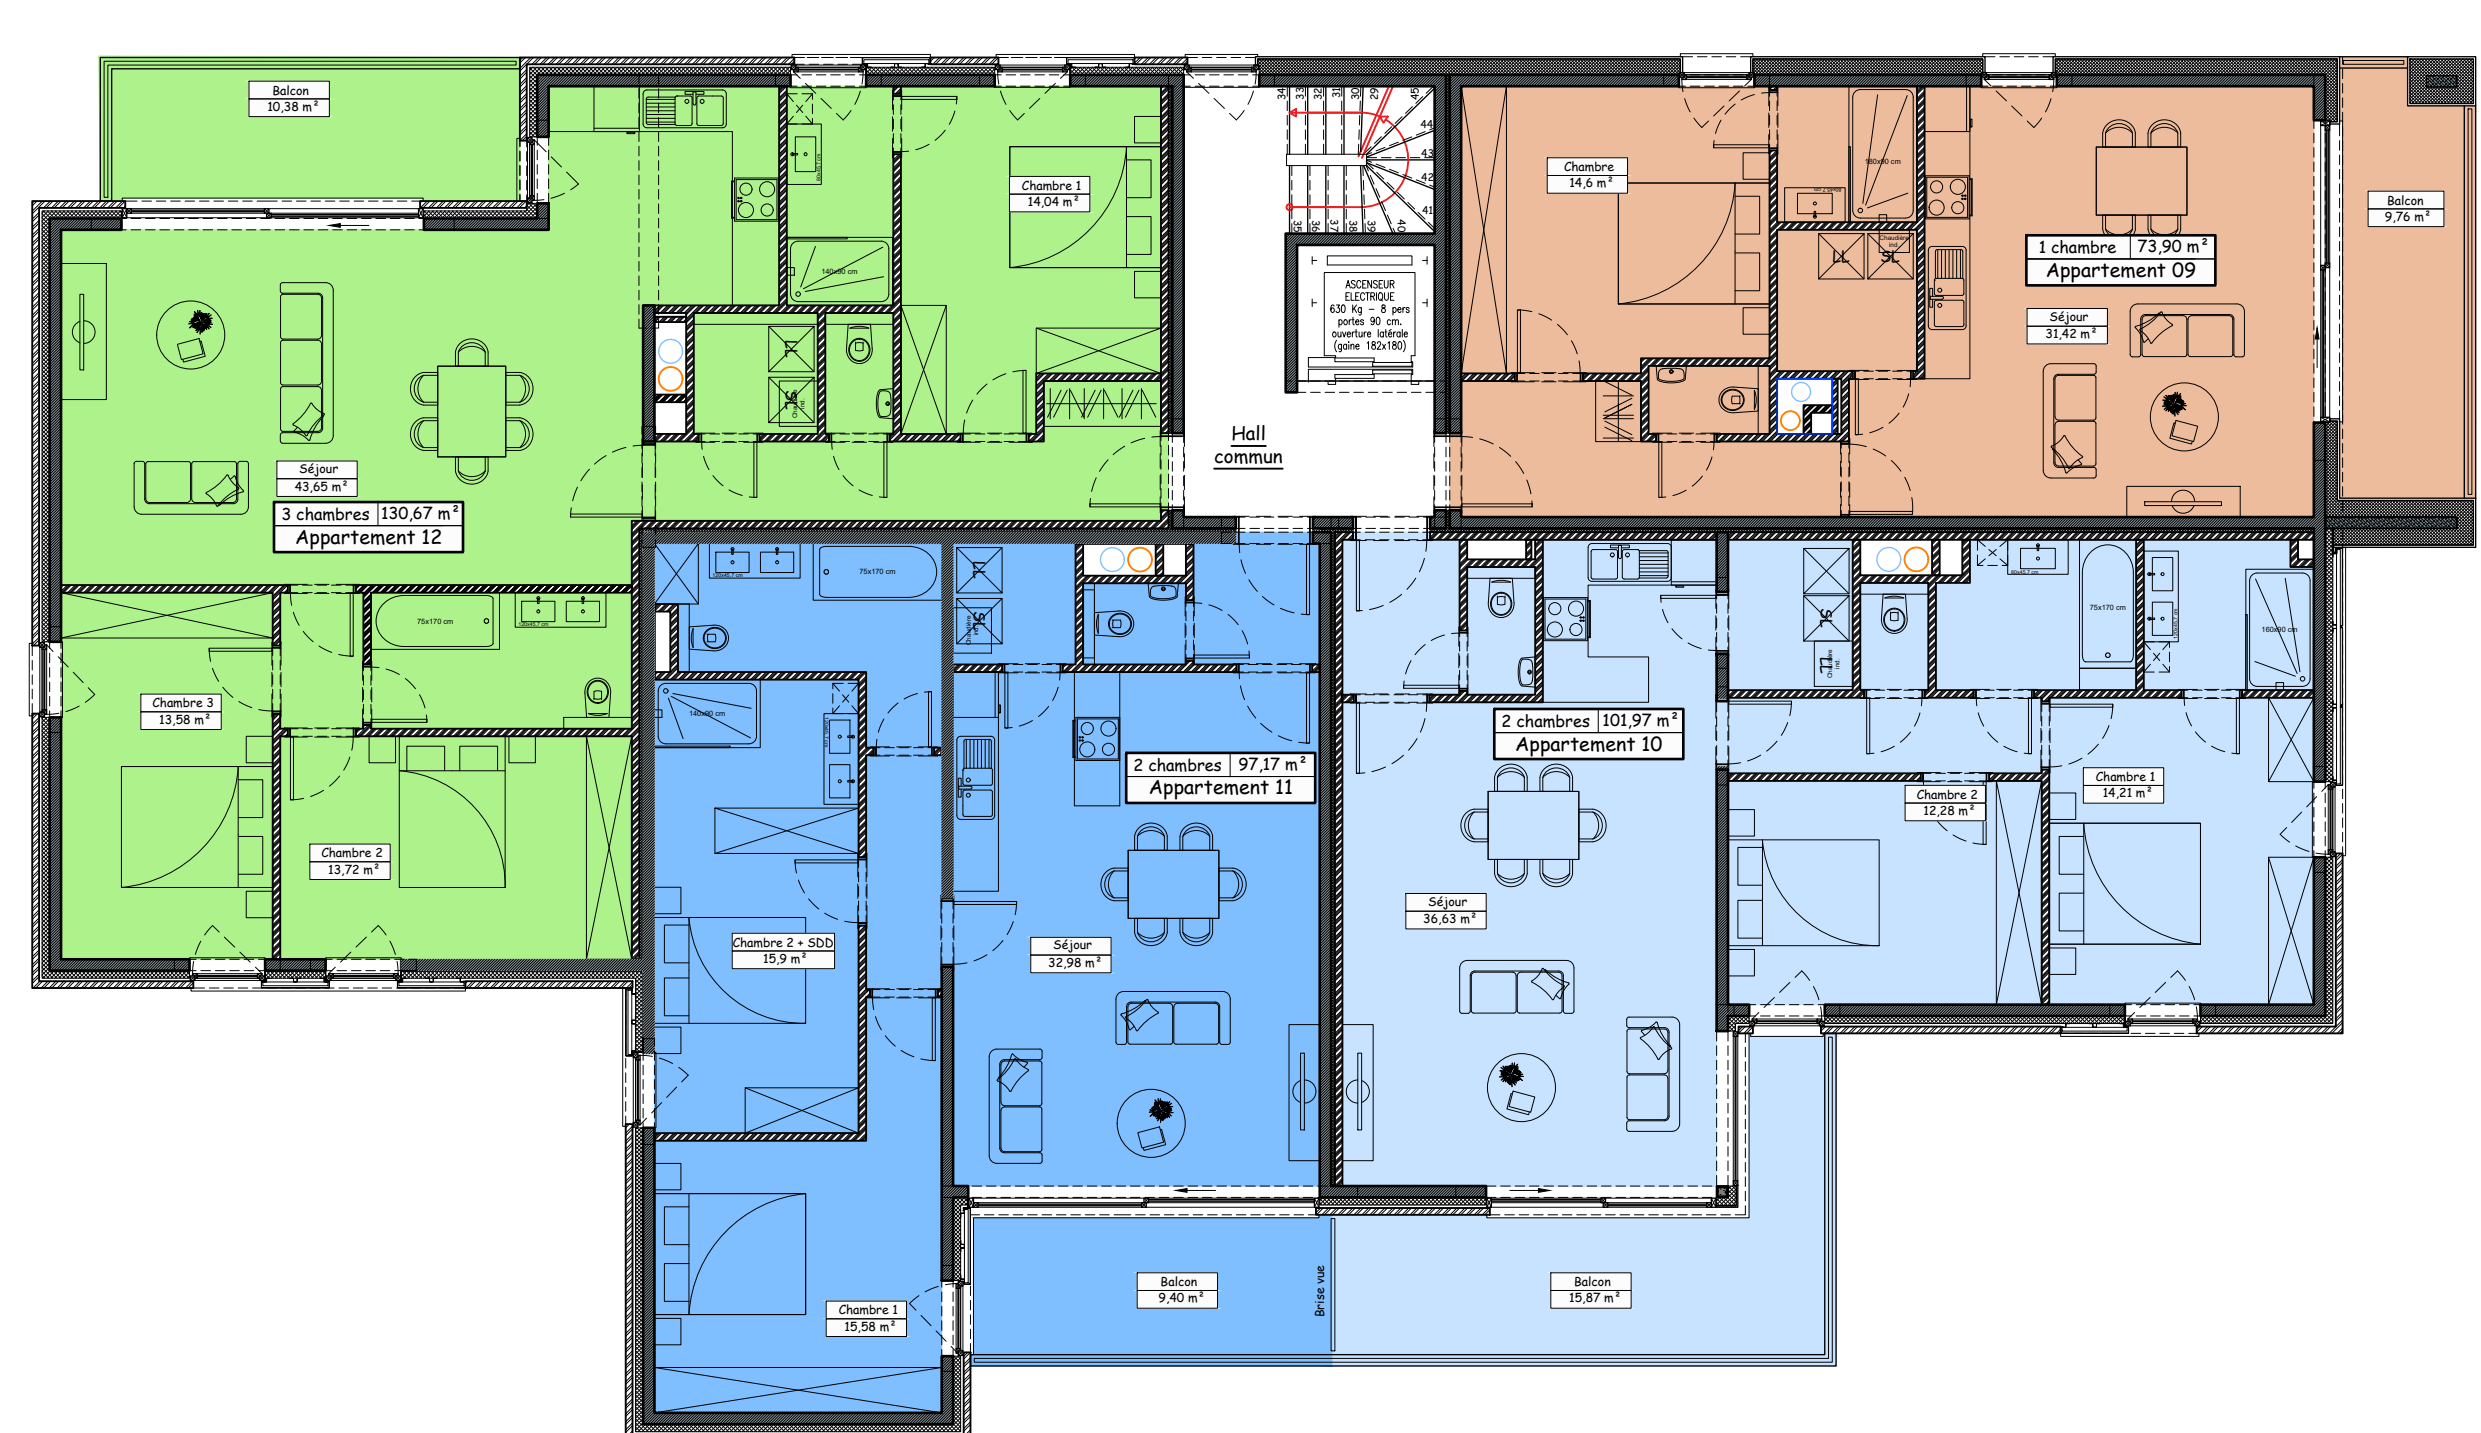

# Pré Longchamps

Angle Rue des prés n°41 - Rue du Moulin  
4300 Waremmé

10 Octobre 2025

- LEGENDE:
- Garage et cave
  - Appartement 1 Chambre.
  - Appartement 2 Chambres.
  - Appartement 3 Chambres.

Niveau -1 Echelle : 1/100e

Niveau 0 Echelle : 1/100e

Niveau 1 Echelle : 1/100e

Niveau 2 Echelle : 1/100e

Niveau 3 Echelle : 1/100e