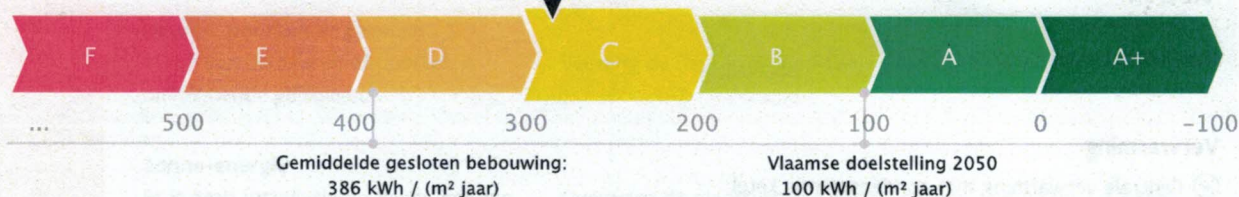

Energieprestatiecertificaet

Bestaand gebouw met woonfunctie

Gemeentehuisstraat 10A, 9402 Ninove

woning, gesloten bebouwing

certificaatnummer: 20190111-0002123199-RES-1

Energielabel

282 kWh / (m² jaar)

De energiescore en het energielabel van deze woning zijn bepaald via een theoretische berekening op basis van de bestaande toestand van het gebouw. Er wordt geen rekening gehouden met het gedrag en het werkelijke energieverbruik van de (vorige) bewoners. Hoe lager de energiescore, hoe beter.