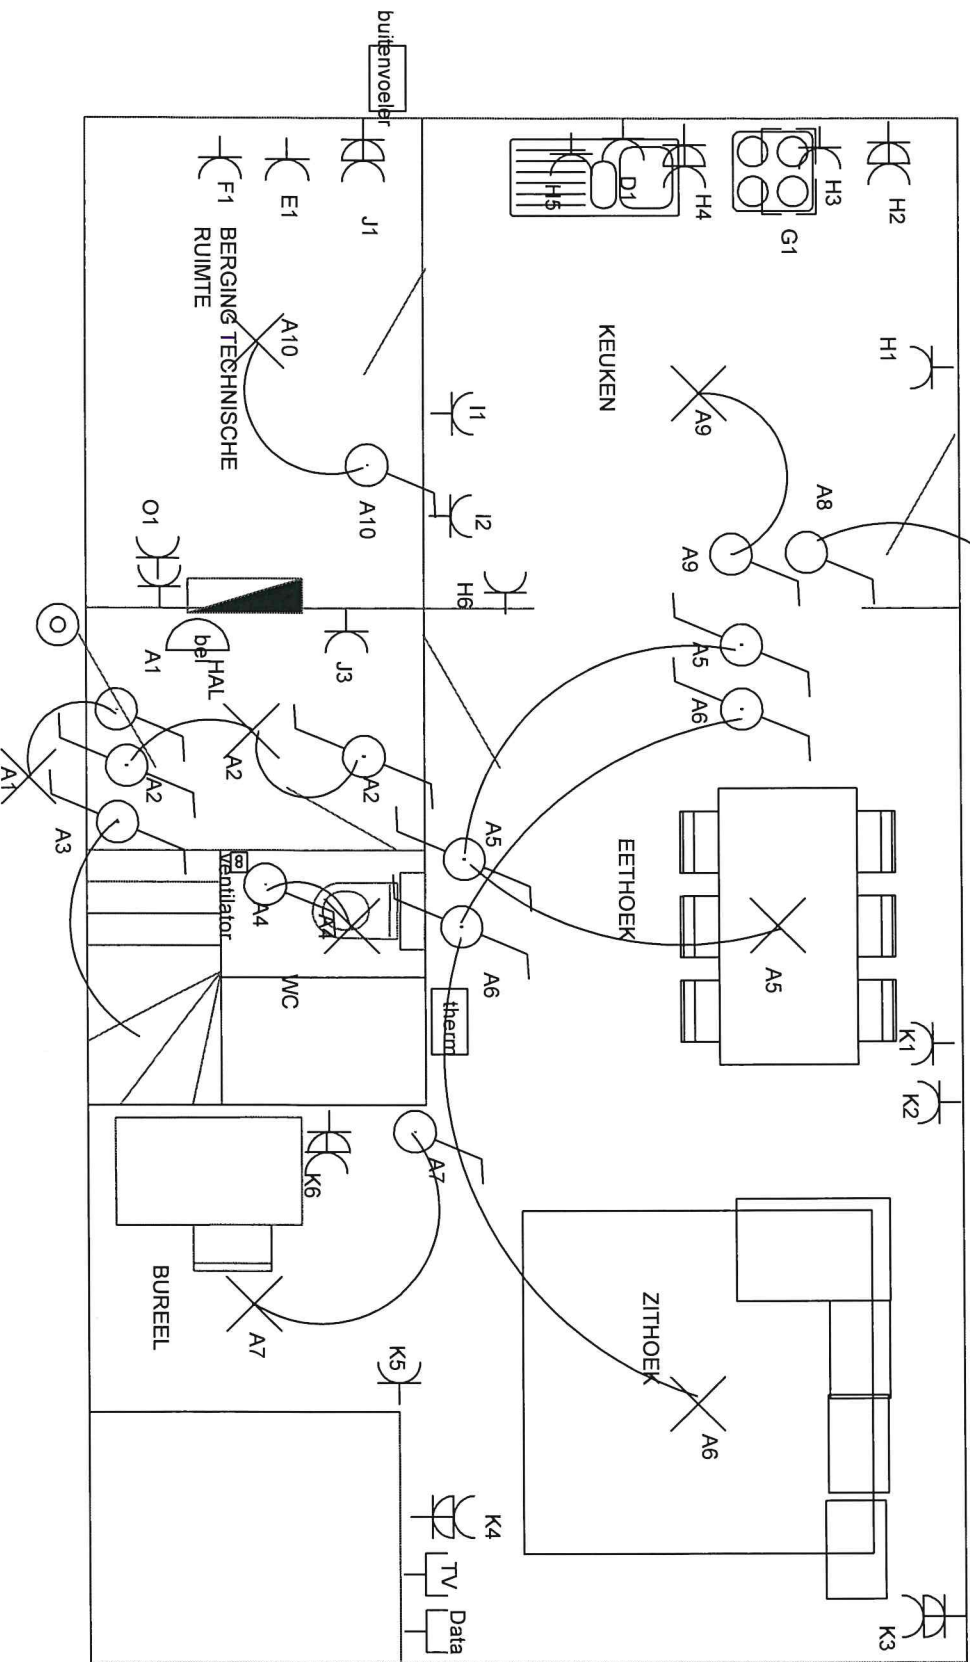

BVBA JOS LAMBRECHT
KASSEIDE 22
9400 LIEFERINGE
☎ : 0495/53.79.41

ELECTROTEST
Patrick De Coorde
Inspecteur
patrick.decoorde@electro-test.be
Gsm 0479 802 544

voeding
bijgebouw xvib 3 G2.5