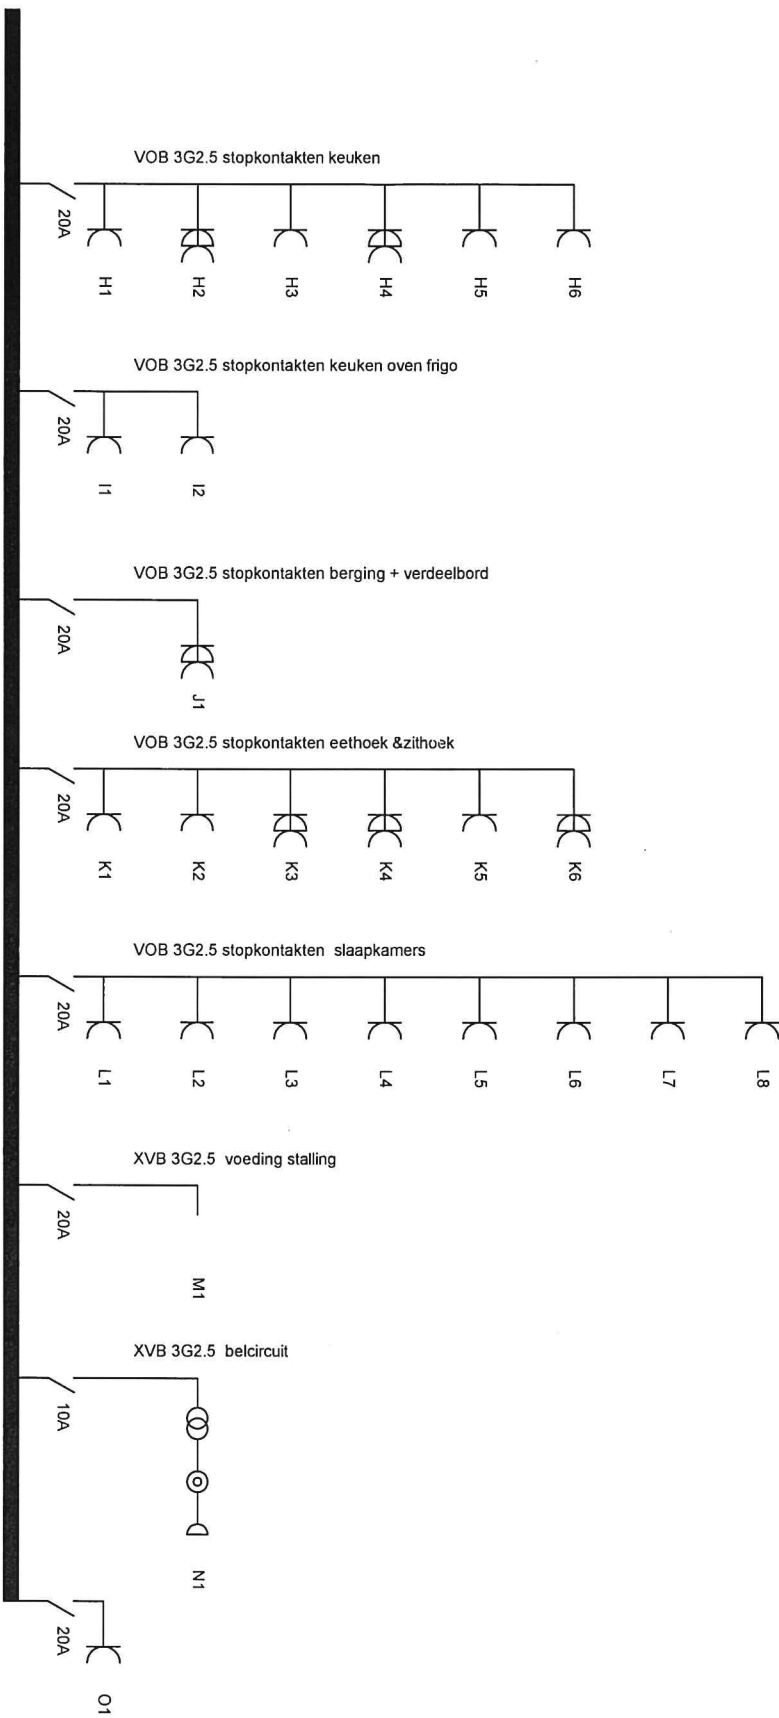

Dhr en Mw Sterckx Jurgen
Bergstraat
1755 Gooik