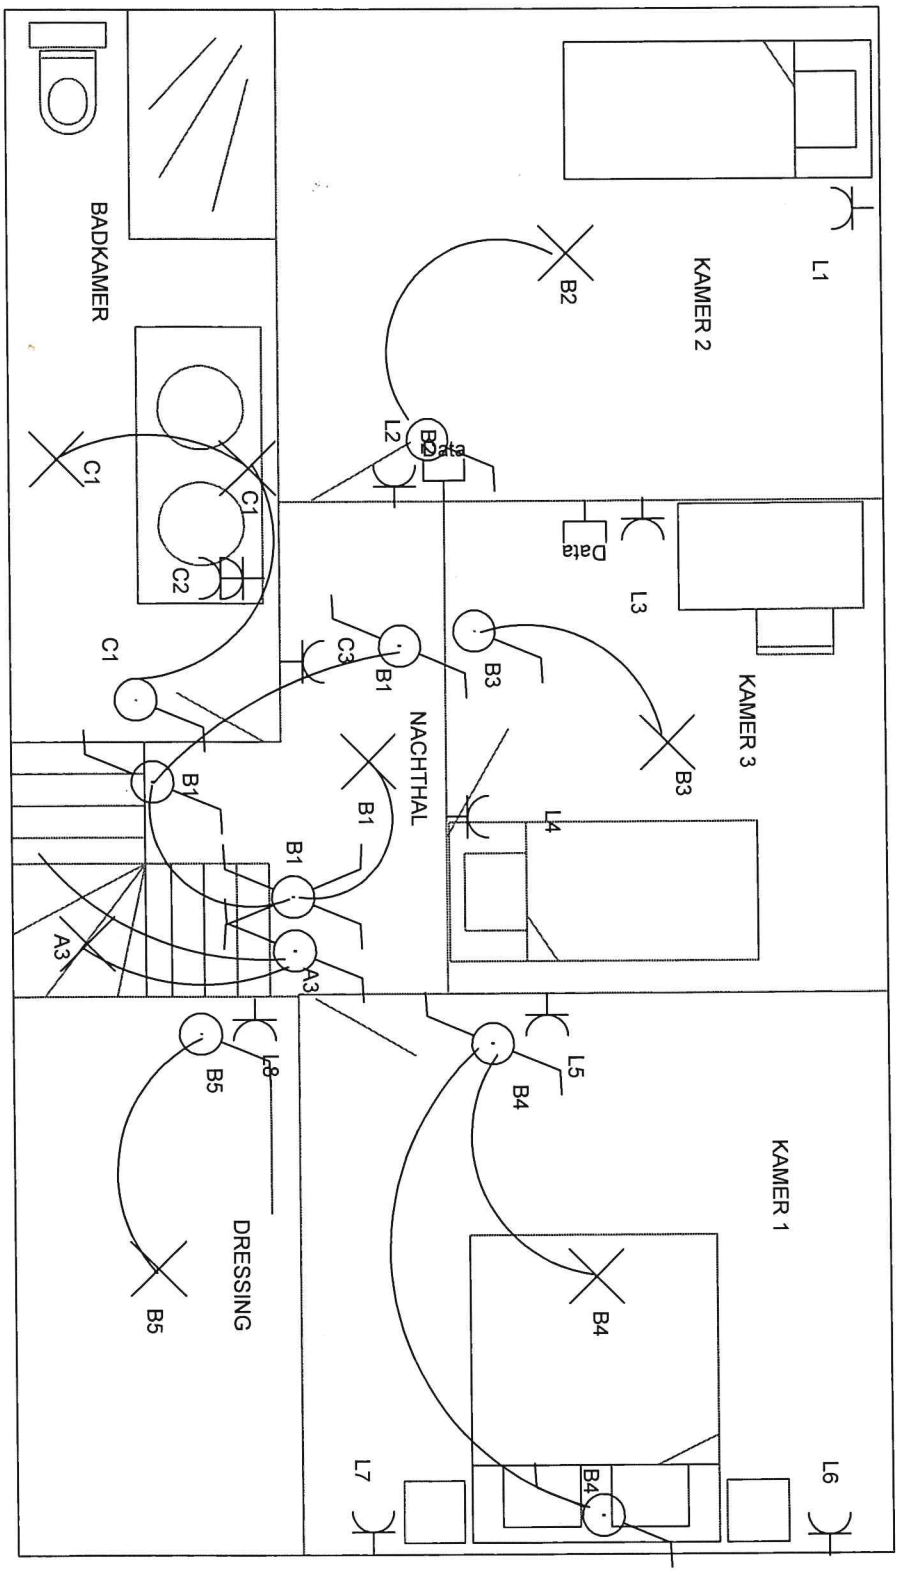

Bang's track-2

AR/2016/10/13/03

BVBA JOS LAMBRECHT  
KASSEIDE 22  
9400 LIEFERINGE  
☎ : 0495/53.79.41

BVBA JOS LAMBRECHT  
 KASSEIDE 22  
 9400 LIEFERINGE  
 ☎ : 0495/53.79.41

**ELECTROTEST**  
 Patrick De Coorde  
 Inspecteur  
 patrick.decoorde@electro-test.be  
 Gsm 0479 802 544