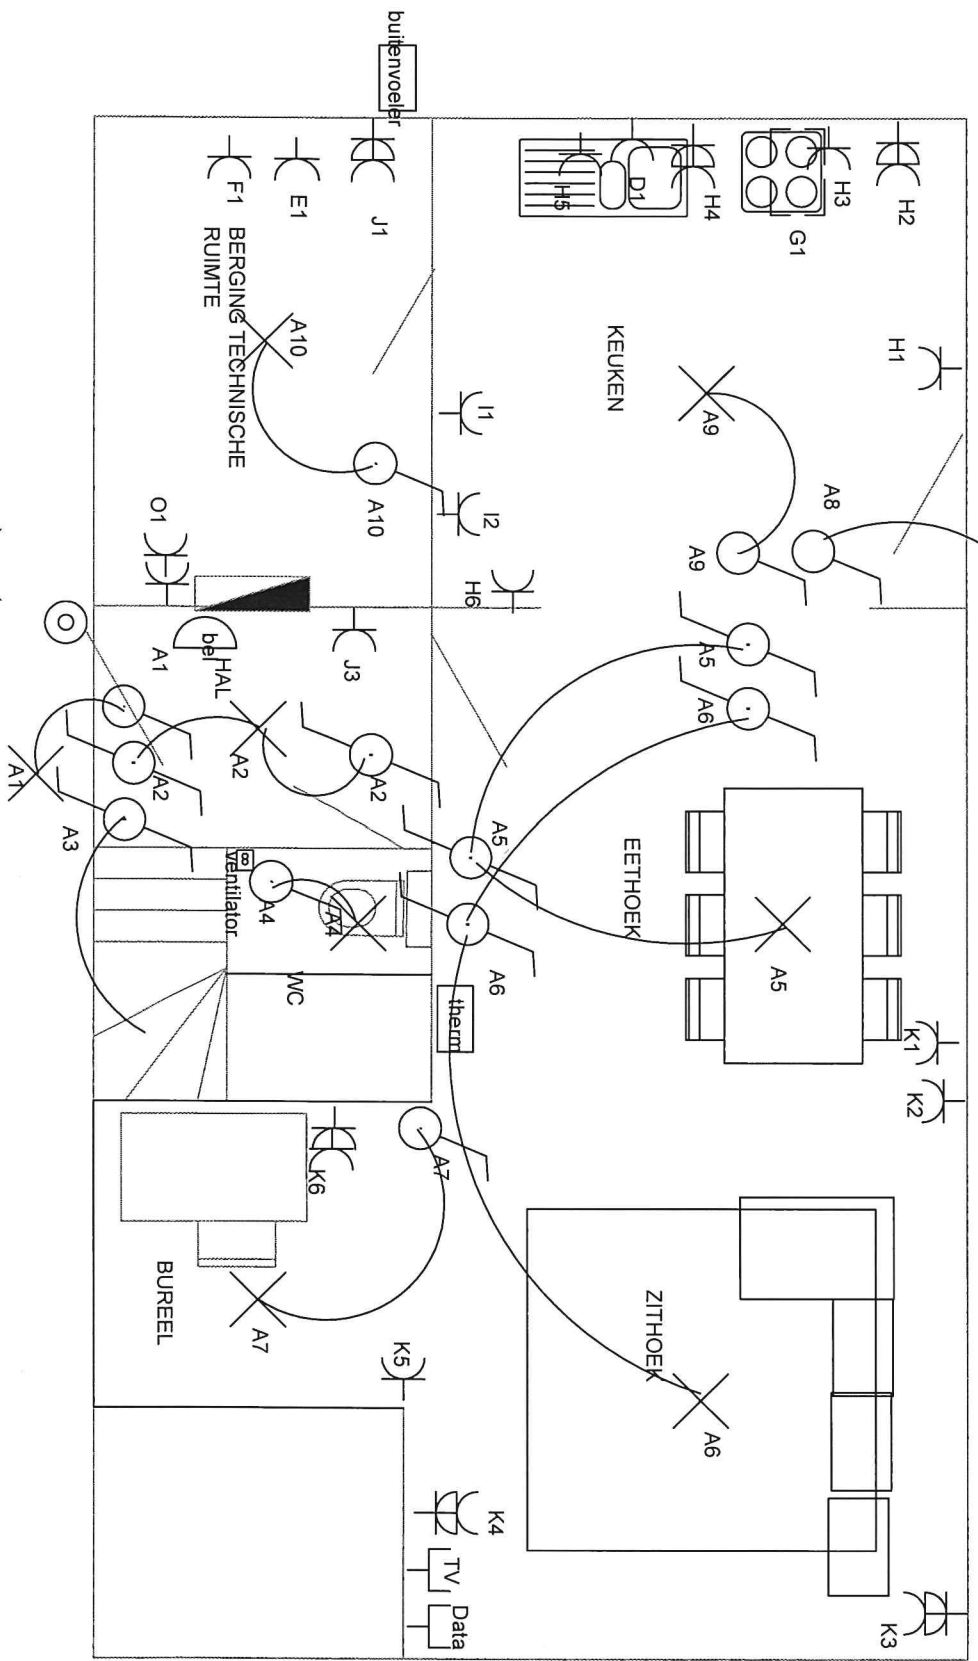

voeding
bijgebouw xvb 3 G2.5