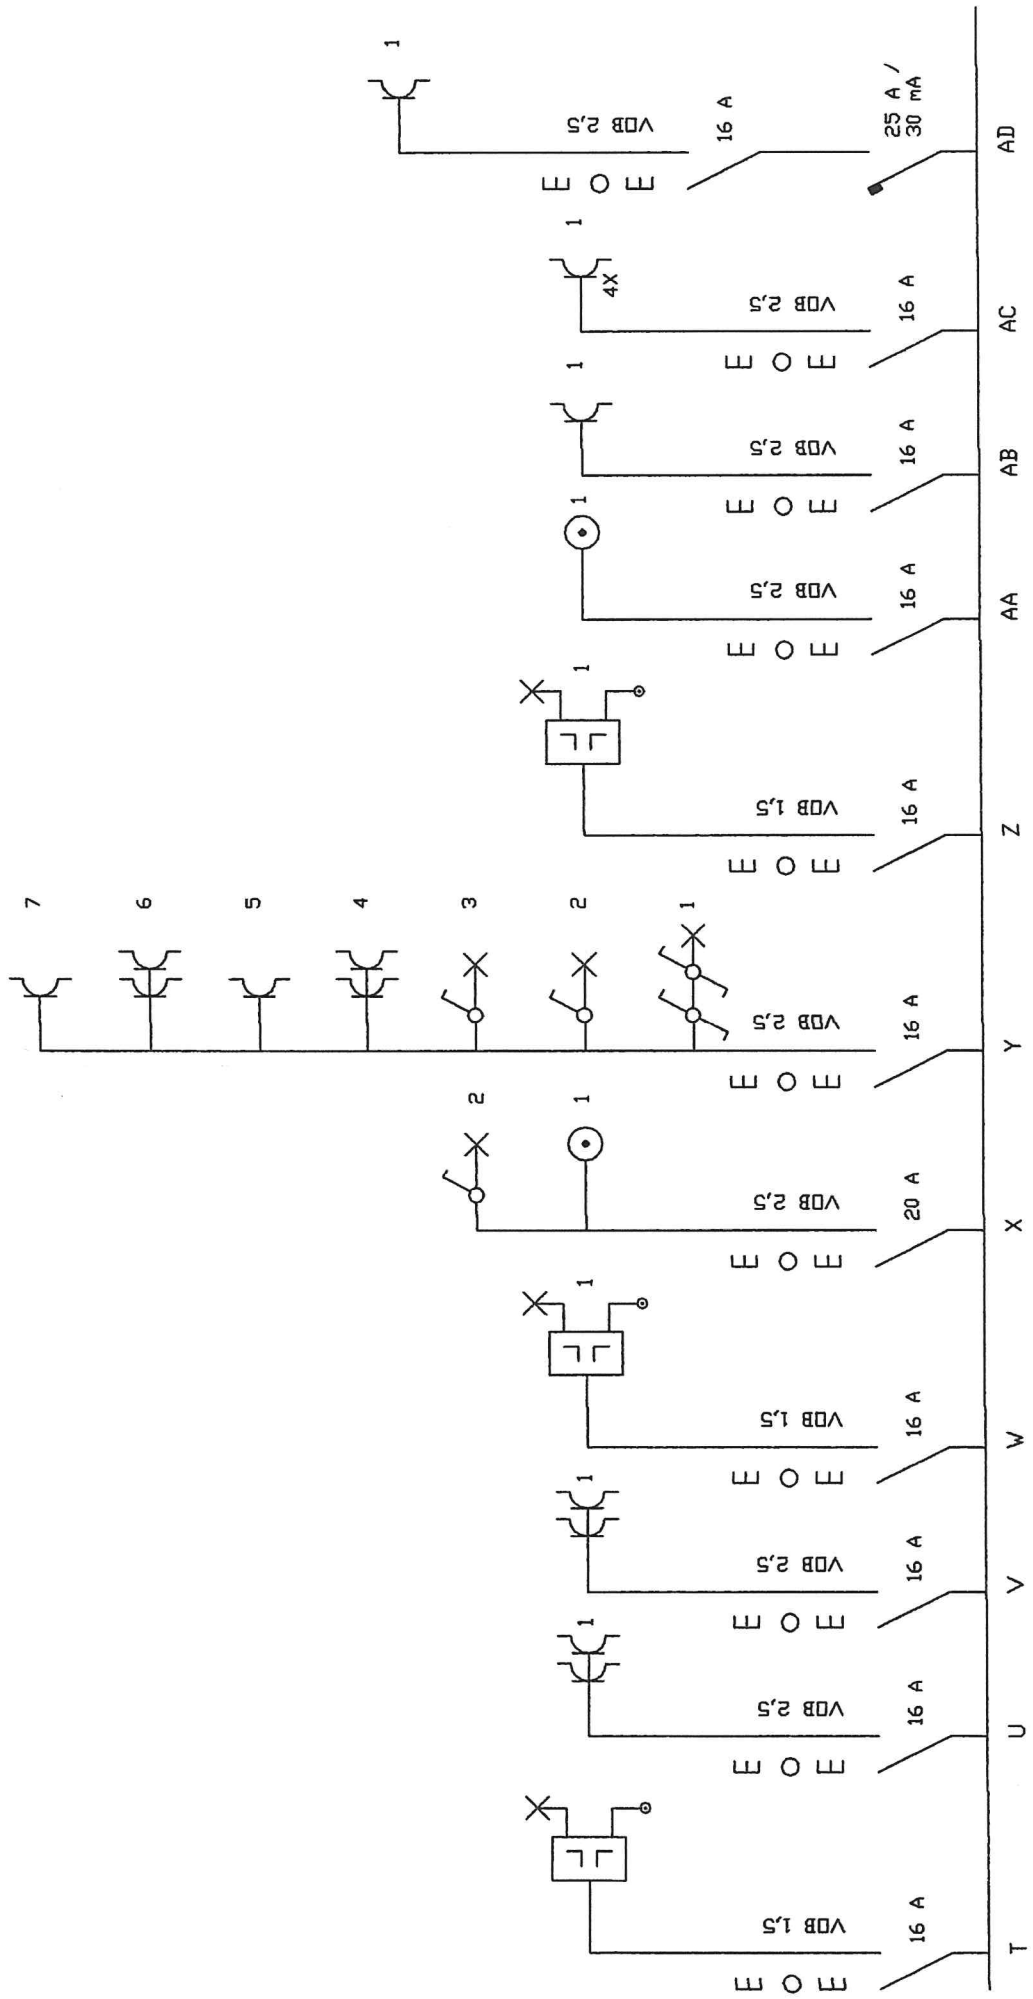

BORD NR 1  
LOCATIE : KELLER

BOUWHEER,  
Jultenbergstraat 15  
1750 Lemnik

KEURINGSORGANISME,  
VINCOTTE

INSTALLATEUR,  
ELECTRO VAN VAEYENBERGE BVBA

Getekend : DVW

Datum : 5 NOV 2007

Biz. : 1/7

BORD NR 2A + 2B  
LOCATIE I STOKPLAATS

BORD NR 2A + 2B  
LOCATIE : STOKPLAATS

BORD NR 2A + 2B  
LOCATIE : STOKPLAATS

# GELIJKVLDOERS

ZOLDER

VERDIEPING

Getekend : DVV	Datum : 5 NOV 2007	Blz. : 7/7
----------------	--------------------	------------