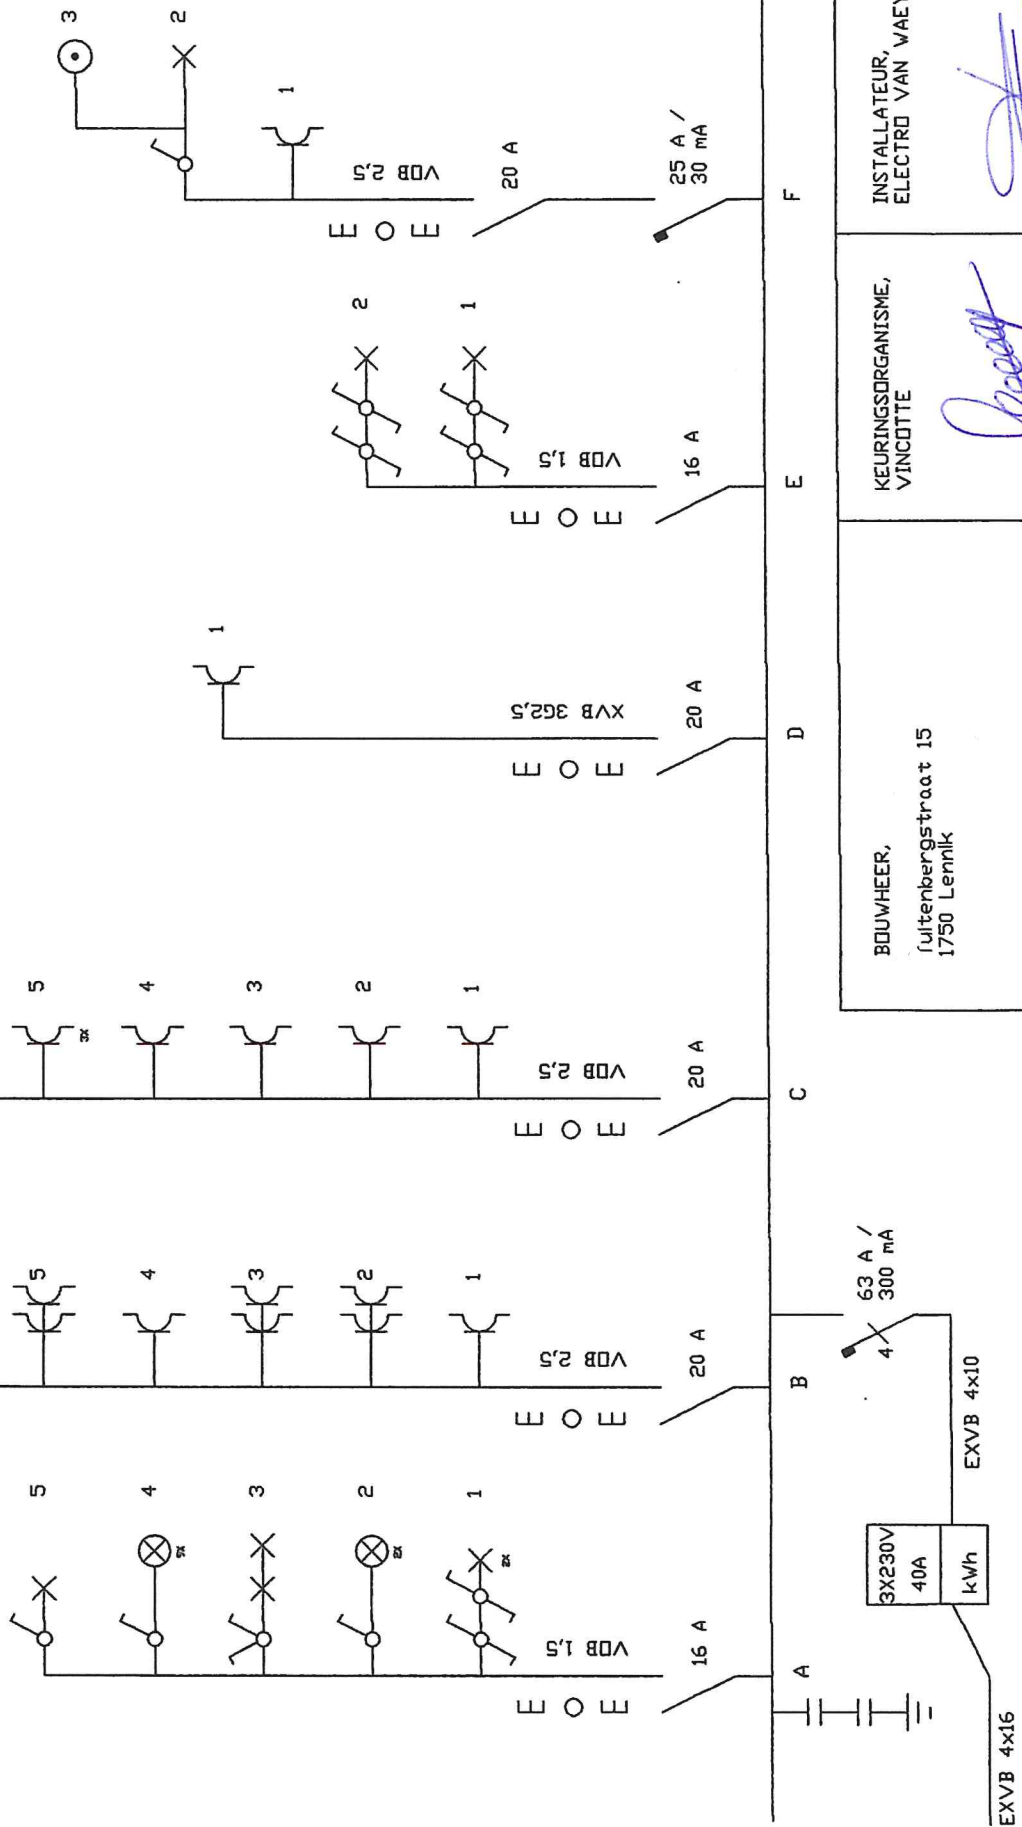

BORD NR 1  
LOCATIE : KELLER

BOUWHEER,  
Jultenbergstraat 15  
1750 Lemnik

KEURINGSORGANISME,  
VINCOTTE

INSTALLATEUR,  
ELECTRO VAN VAEYENBERGE BVBA

Getekend : DVW

Datum : 5 NOV 2007

Biz. : 1/7

BORD NR 2A + 2B  
LOCATIE I STOKPLAATS

BORD NR 2A + 2B  
LOCATIE : STOKPLAATS

BORD NR 2A + 2B  
LOCATIE : STOKPLAATS

# GELIJKVLDOERS

ZOLDER

VERDIEPING

Getekend : DVV	Datum : 5 NOV 2007	Blz. : 7/7
----------------	--------------------	------------