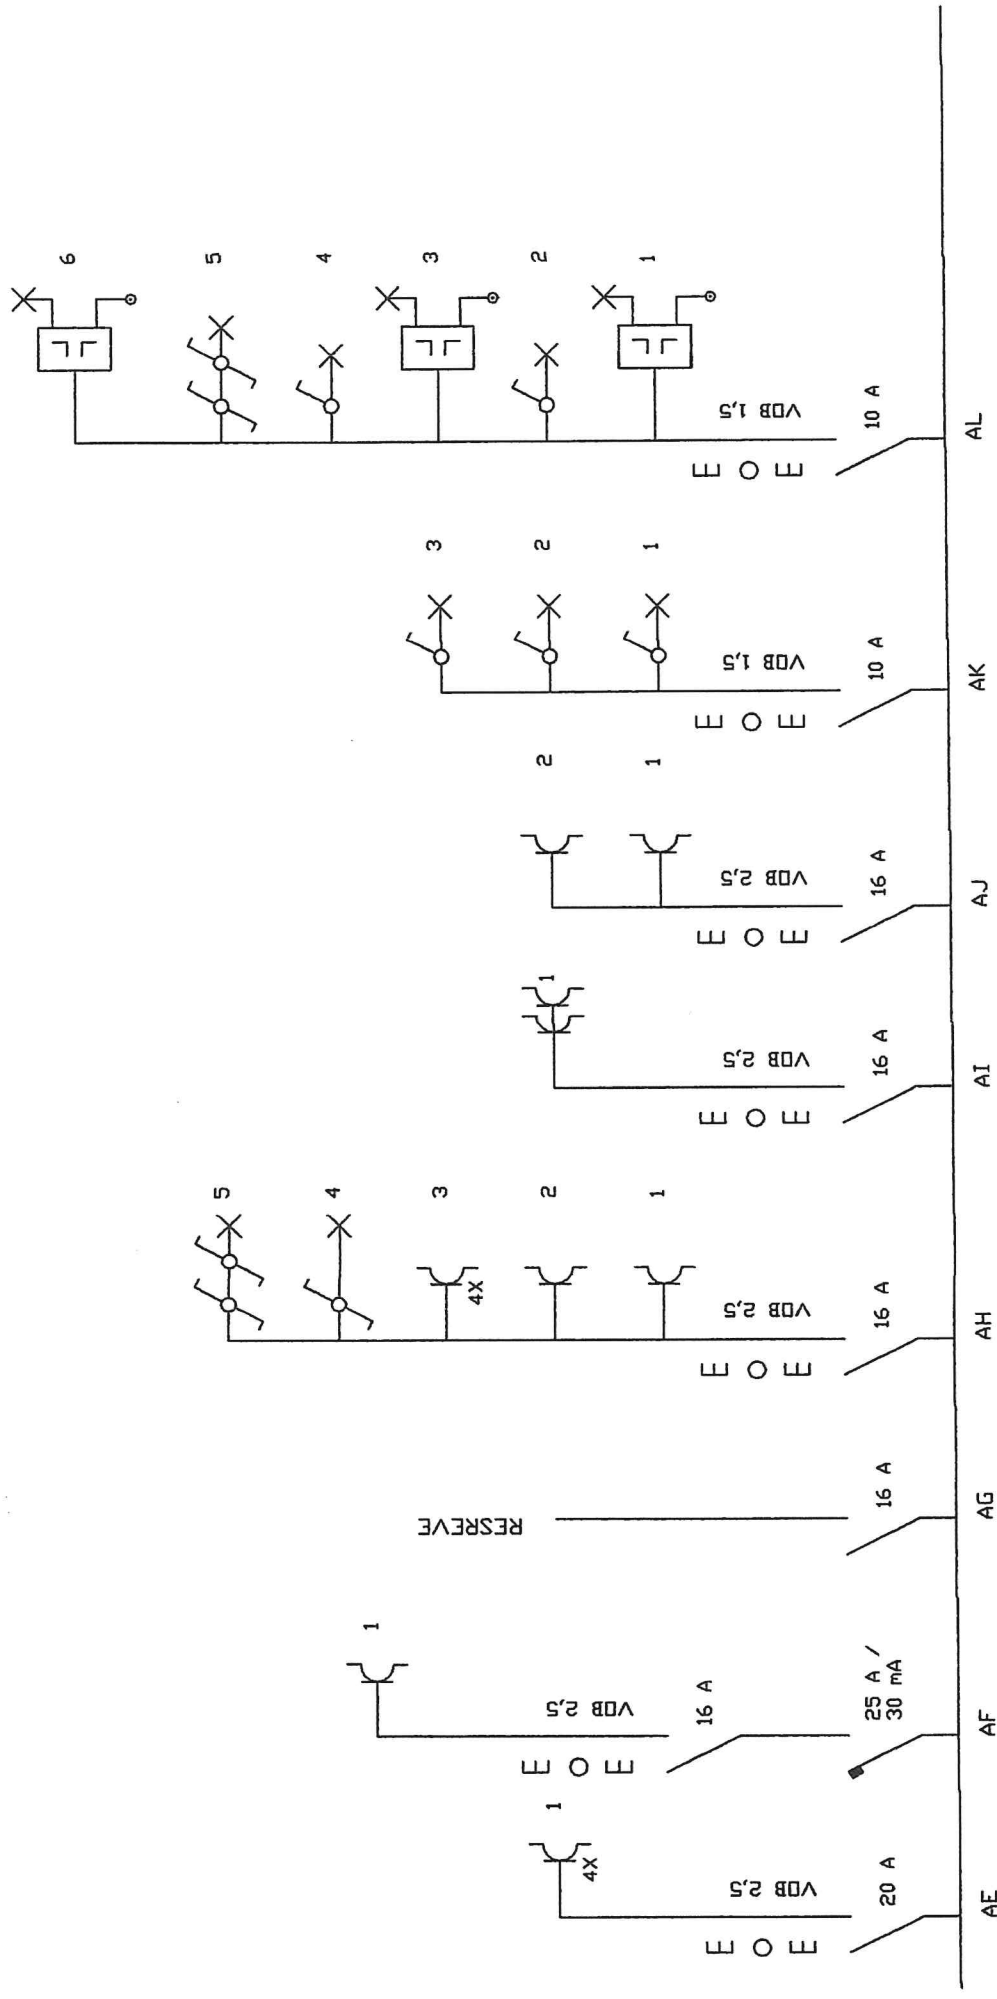

BORD NR 1  
LOCATIE : KELLER

BOUWHEER,  
Jultenbergstraat 15  
1750 Lemnik

KEURINGSORGANISME,  
VINCOTTE

INSTALLATEUR,  
ELECTRO VAN VAEYENBERGE BVBA

Getekend : DVW

Datum : 5 NOV 2007

Biz. : 1/7

BORD NR 2A + 2B  
LOCATIE I STOKPLAATS

BORD NR 2A + 2B  
LOCATIE : STOKPLAATS

BORD NR 2A + 2B  
LOCATIE : STOKPLAATS

# GELIJKVLDOERS

ZOLDER

VERDIEPING

Getekend : DVV	Datum : 5 NOV 2007	Blz. : 7/7
----------------	--------------------	------------