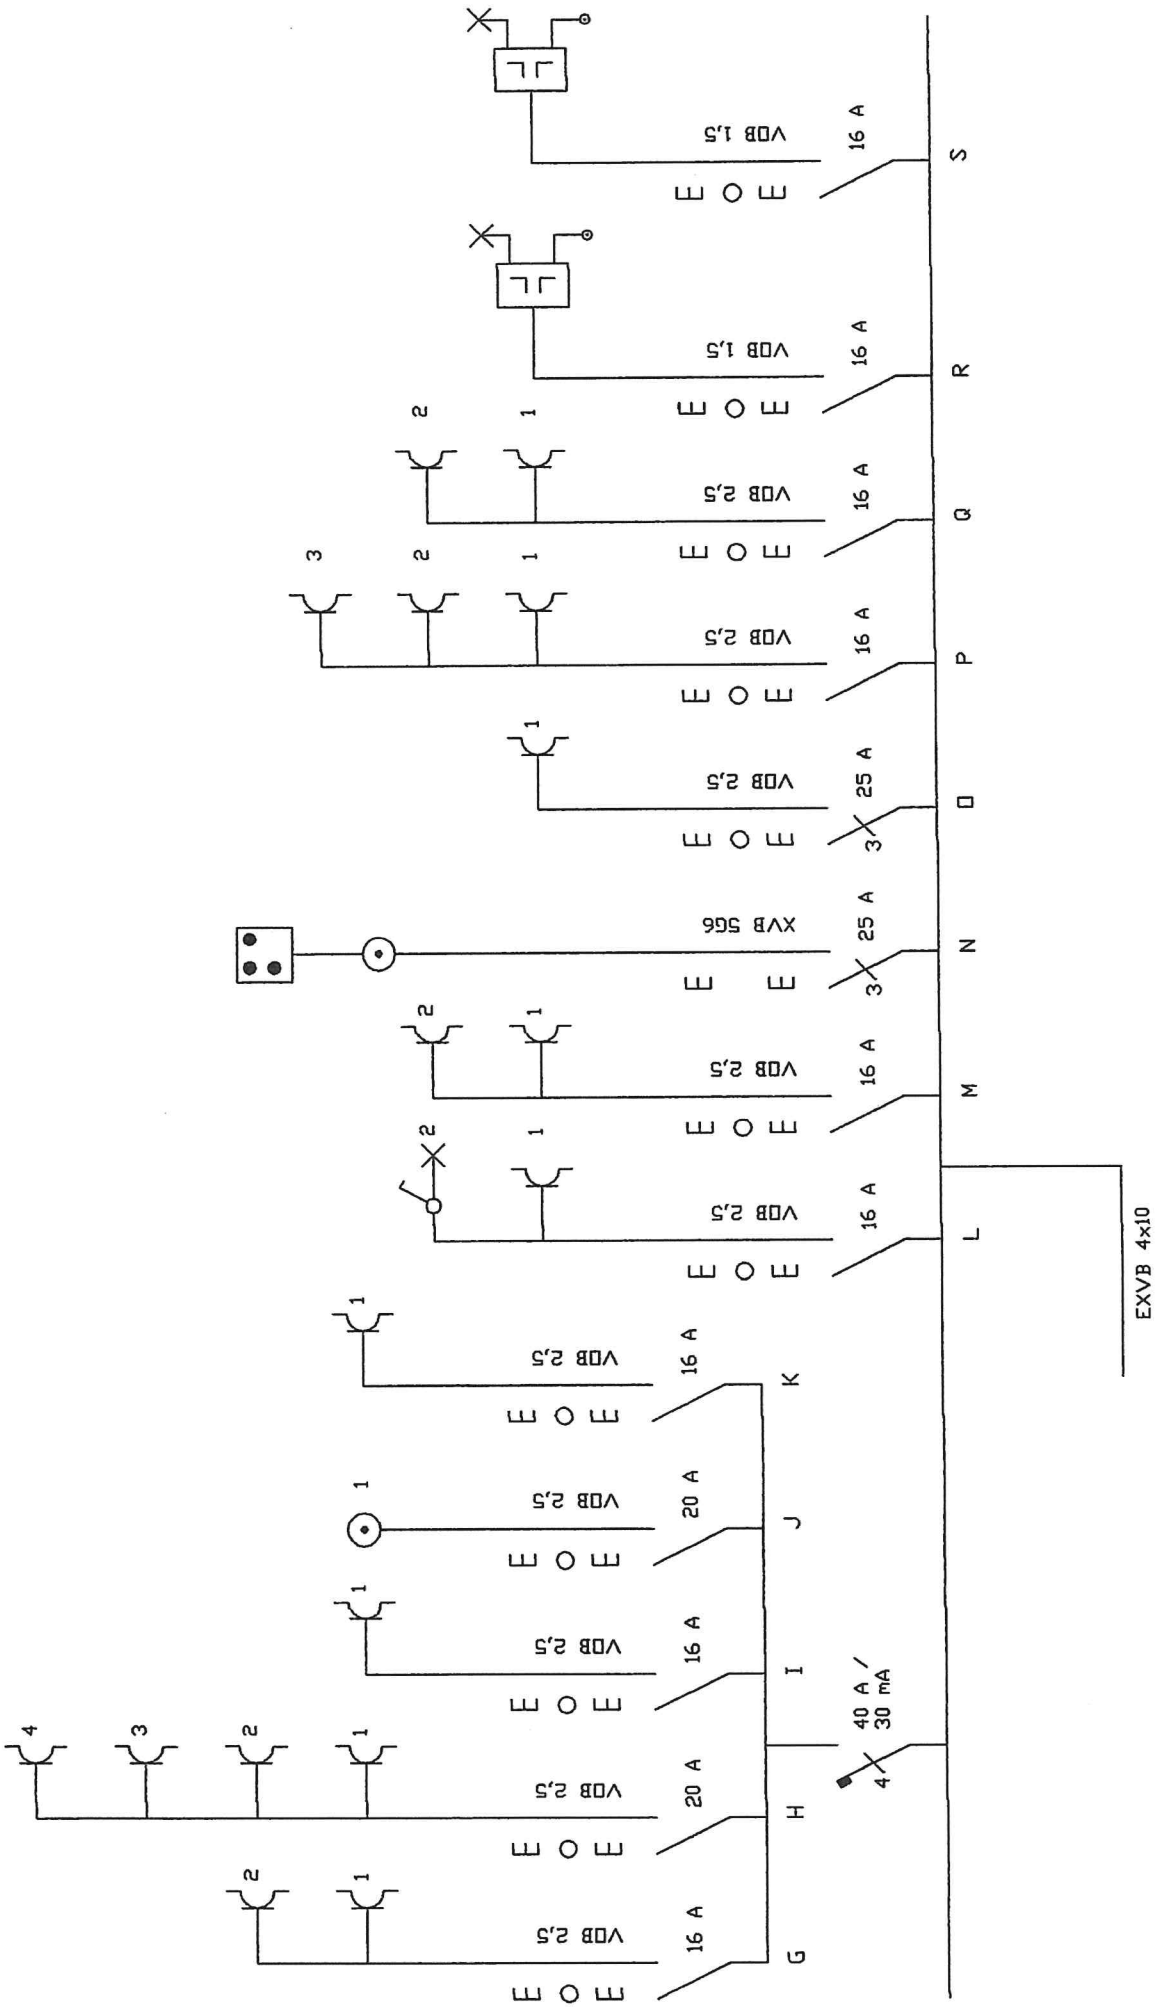

BORD NR 1  
LOCATIE : KELLER

BOUWHEER,  
Jultenbergstraat 15  
1750 Lemnik

KEURINGSORGANISME,  
VINCOTTE

INSTALLATEUR,  
ELECTRO VAN VAEYENBERGE BVBA

Getekend : DVW

Datum : 5 NOV 2007

Biz. : 1/7

BORD NR 2A + 2B  
LOCATIE I STOKPLAATS

BORD NR 2A + 2B  
LOCATIE : STOKPLAATS

BORD NR 2A + 2B  
LOCATIE : STOKPLAATS

# GELIJKVLDOERS

ZOLDER

VERDIEPING

Getekend : DVV	Datum : 5 NOV 2007	Blz. : 7/7
----------------	--------------------	------------