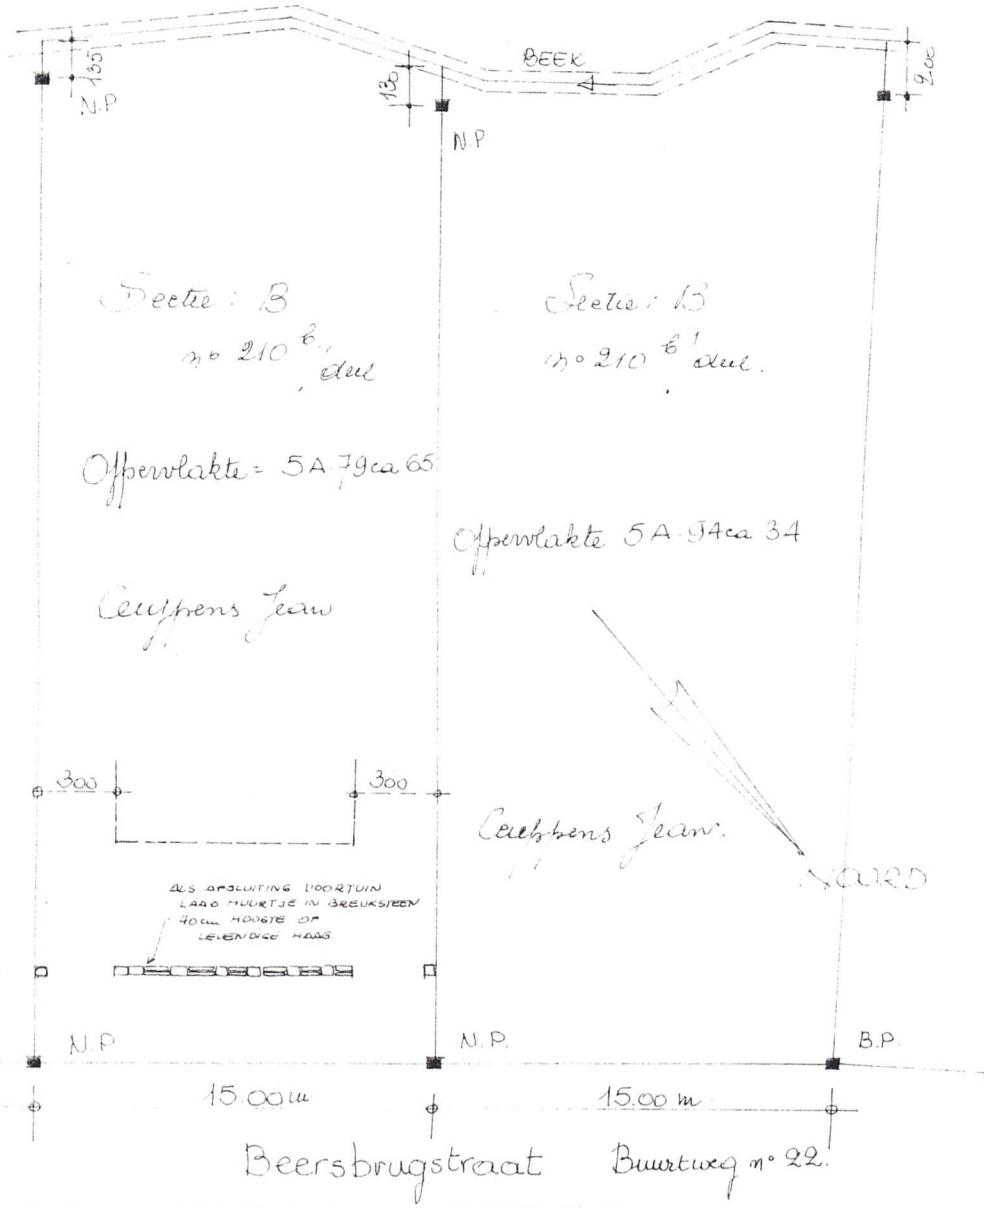

ALCOBERTS 701 LICHT DE JUSTHEID
VAN ALLE WATEN NA TEN JERE EN TEN TITEL VAN INLICHTING
EN SITTEN BLOKS ALLE VERHAAL UIT TEGENOVER DE ARCHITECT.