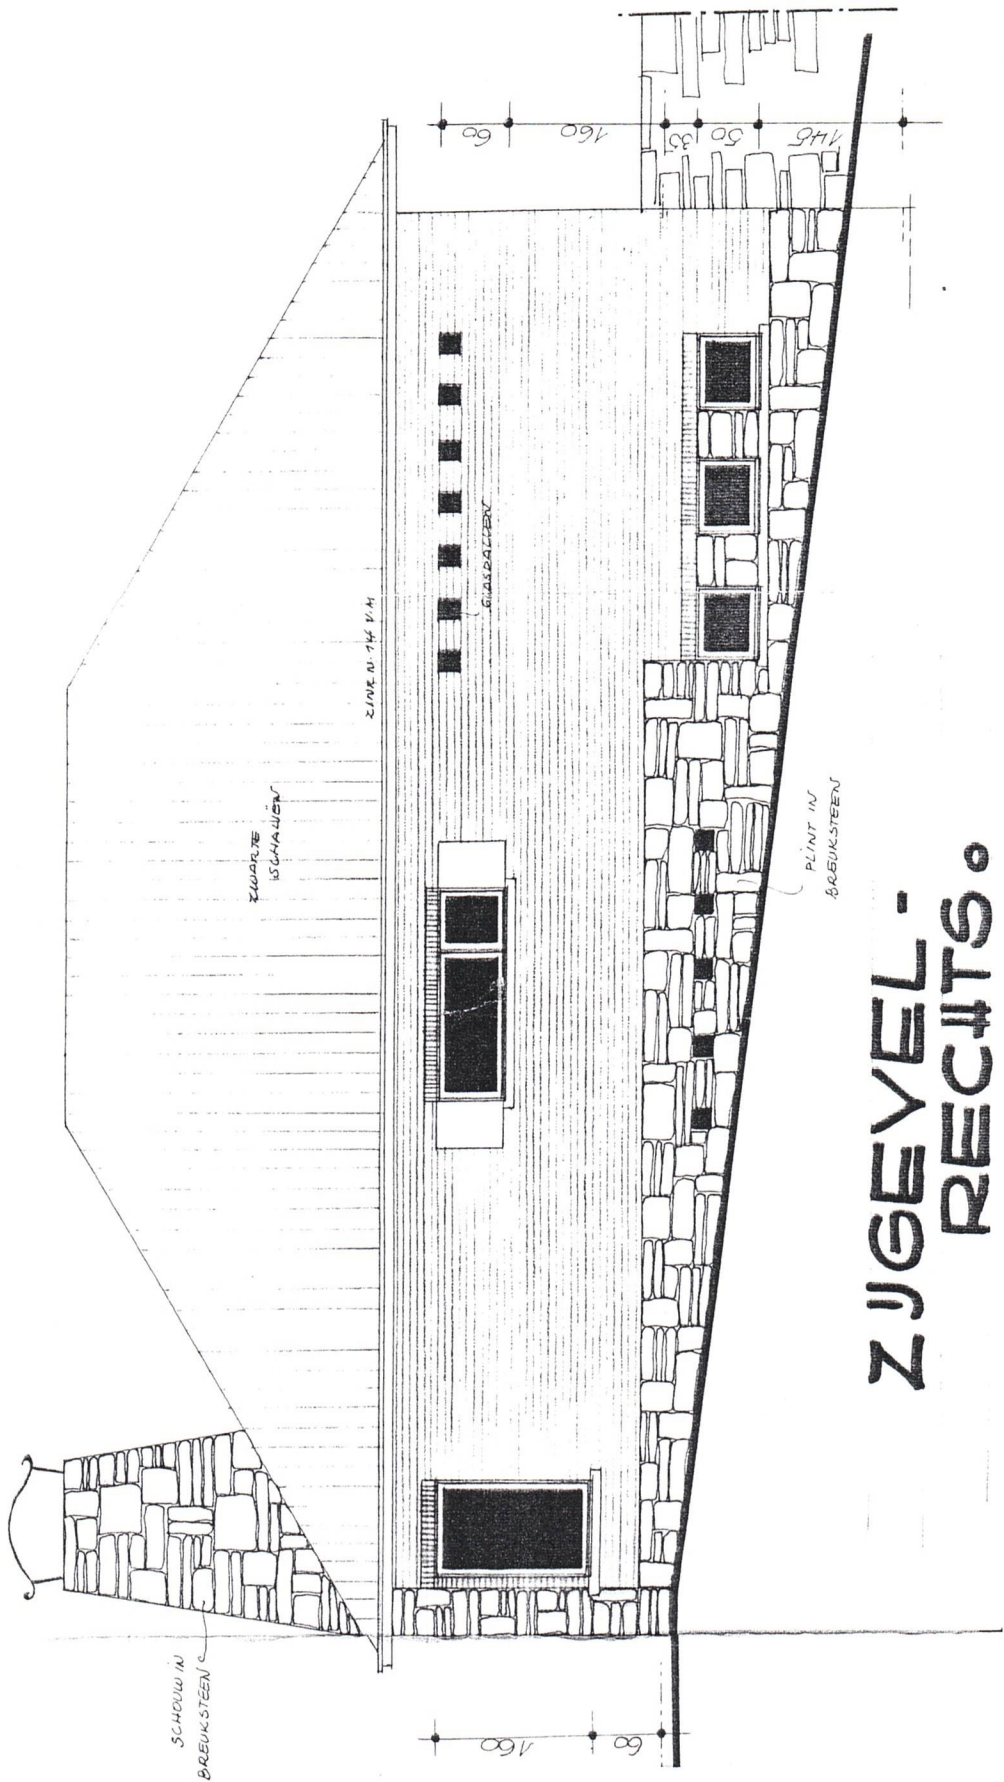

ALCOBERTS 701 LICHT DE JUSTHEID  
 VAN ALLE WATEN NA TEN JERE EN TEN TITEL VAN INLICHTING  
 EN SITTEN BLOKS ALLE VERHAAL UIT TEGENOVER DE ARCHITECT.

# ACHTERGEVEL

SCHOUW IN  
BREUKSTEEN

ZWARTE SCHALIEN

ZINK WITTE W.A.M.

WOOD  
GEVELSTEEN

PLINT IN  
BREUKSTEEN  
30 cm HOOGTE

SCHOUW IN  
BREUKSTEEN