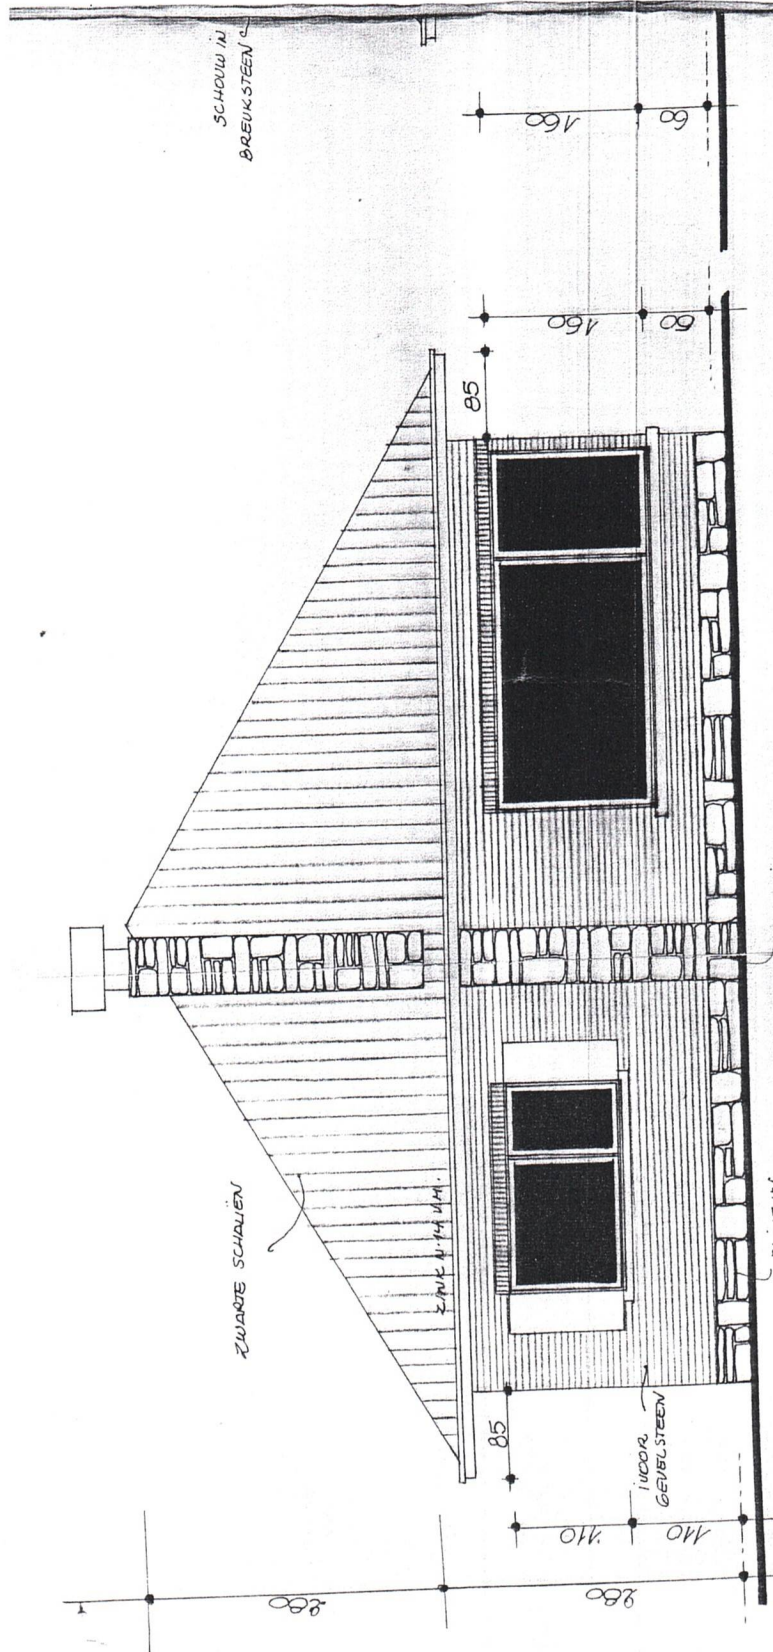

ALCOBERTS 701 LICHT DE JUSTHEID  
 VAN ALLE WATEN NA TEN JERE EN TEN TITEL VAN INLICHTING  
 EN SITTEN BLOKS ALLE VERHAAL UIT TEGENOVER DE ARCHITECT.

# ACHTERGEVEL

SCHOUW IN  
BREUKSTEEN

ZWARTE SCHALIEN

ZINK WITTE W.A.M.

WOOD  
GEVELSTEEN

PLINT IN  
BREUKSTEEN  
30 cm HOOGTE

SCHOUW IN  
BREUKSTEEN