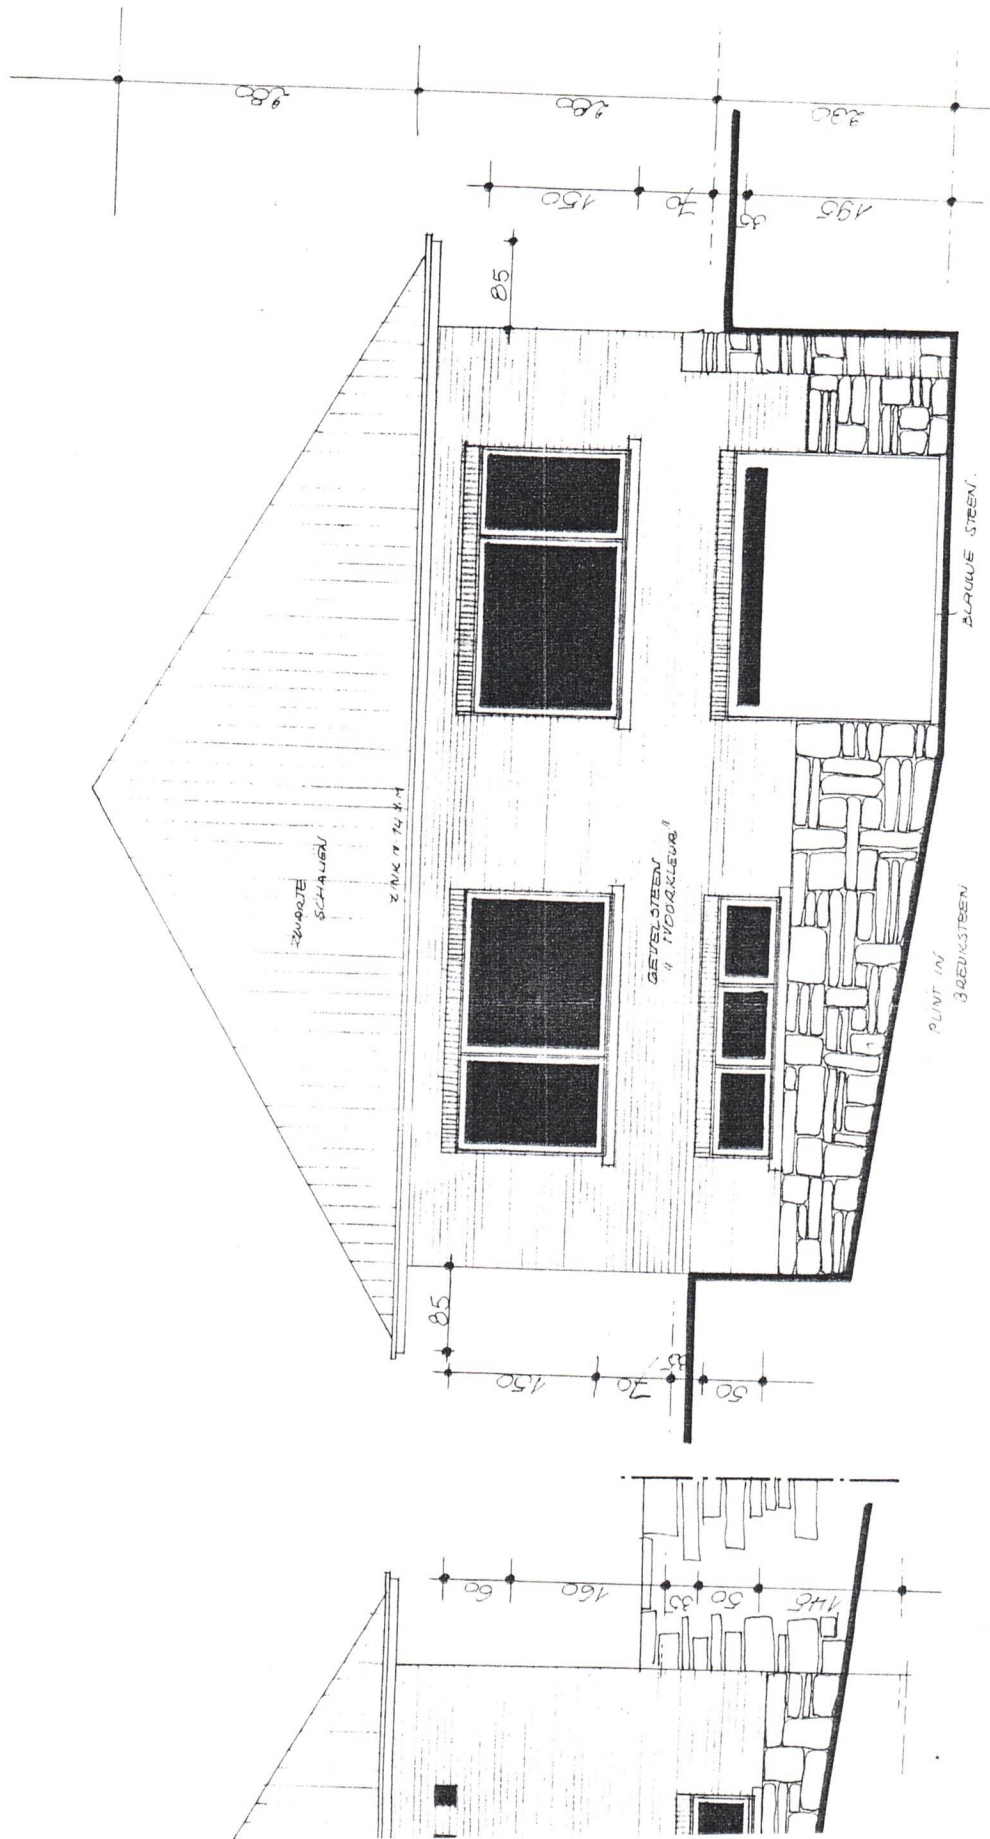

ALCOBERTS 701 LICHT DE JUSTHEID  
 VAN ALLE WATEN NA TEN JERE EN TEN TITEL VAN INLICHTING  
 EN SITTEN BLOKS ALLE VERHAAL UIT TEGENOVER DE ARCHITECT.

# ACHTERGEVEL

SCHOUW IN  
BREUKSTEEN

ZWARTE SCHALIEN

ZINK WITTE W.A.M.

WOOD  
GEVELSTEEN

PLINT IN  
BREUKSTEEN  
30 cm HOOGTE

SCHOUW IN  
BREUKSTEEN