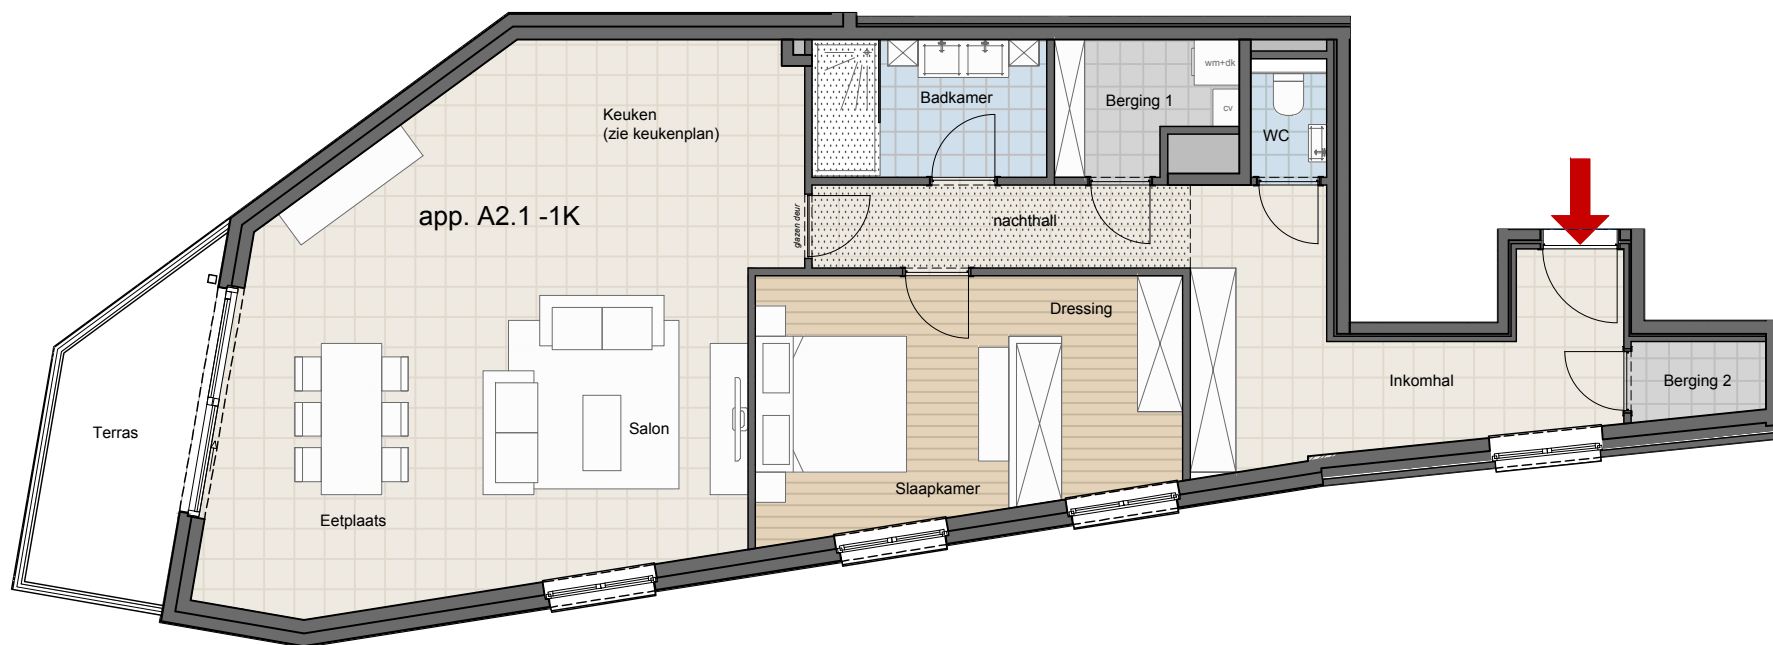

VOORGEVEL

ALGEMEEN GRONDPLAN

**LEGENDE**

-  verlaagd plafond
-  overdekt terras

appartement

## A2.1

verdieping 2

aantal slaapkamers:

1

schaal 1/100

Dit verkoopplan is indicatief.

Het afgebeelde meubilair en toebehoren is indicatief en maakt geen deel uit van de verkoopovereenkomst.