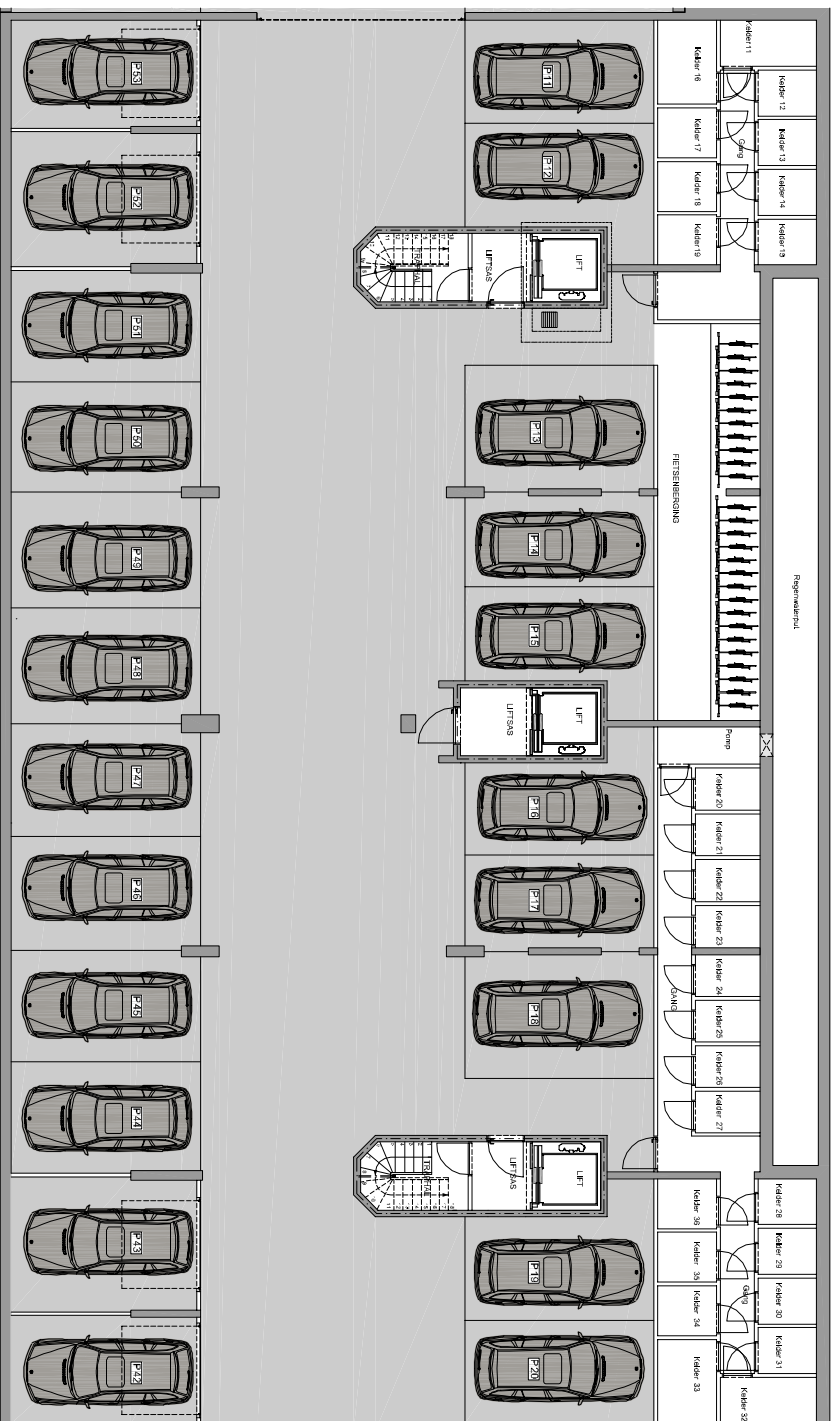

DEVELOPMENT
COORDINATION
BELGIUM

DOMEIN RIVERENHOF

ZIJL VERMEEUW

ONDERGRONDSE PARKING

KAMAL BRUSSEL - CHARLEROI

JEAN LARDYCYSTRAAT

DIT PLAN IS INDICATIEF. ALLE MATEN ZIJN RICHTINGGEVEND.
MEUBLAIR EN TOEBEHOREN ZIJN ILLUSTRATIEF EN MAKEN GEEN DEEL UIT VAN DE VERKOPSOVEREENKOMST.