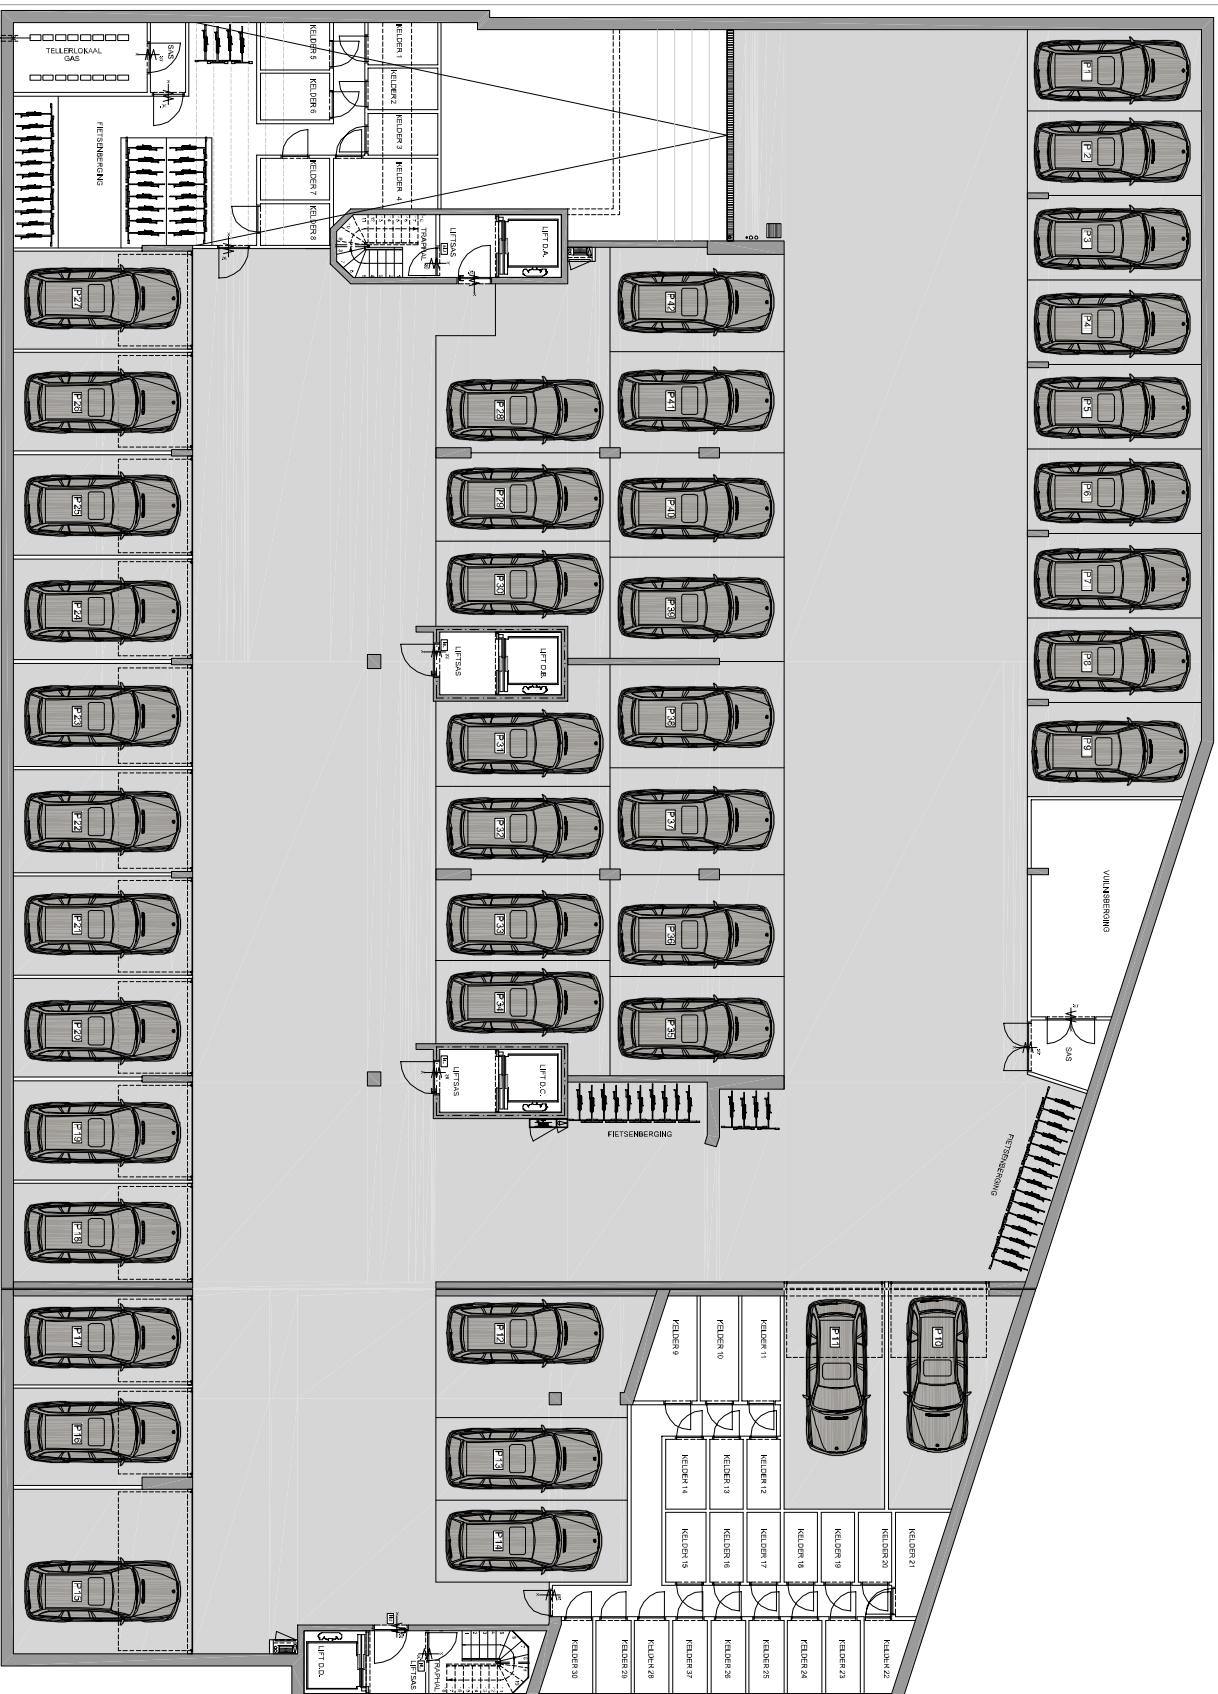

DOMEIN RIVERENHOF

RES. "DE ZWANBLOEM"

ONDERGRONDSE PARKING

JEAN LAROYSTRAAT

Kanaal BRUSSEL - CHARLEROI

DIT PLAN IS INDICATIEF. ALLE MATEN ZIJN RICHTINGSCHRIJVEN.
MEUBILAIR EN TOEBEHOREN ZIJN ILLUSTRATIEF EN MAKEN GEEN DEEL UIT VAN DE VERKOOPSOVEREENKOMST.