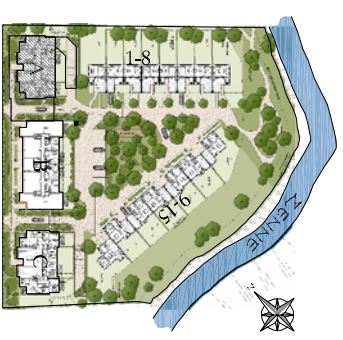

## DOMEIN RIVIERENHOF

BLAUWE REIGER

ONDERGRONDSE PARKING

JEAN LARCYSSTRAAT

KAROL BEUSSEL - CHARLEROI

DIT PLAN IS INDICATIEF. ALLE MATEN ZIJN RICHTINGGEVEND.  
MEUBLAIR EN TOEBEHOREN ZIJN ILLUSTRATIEF EN MAKEN GEEN DEEL UIT VAN DE VERKOPINGSOVEREENKOMST.