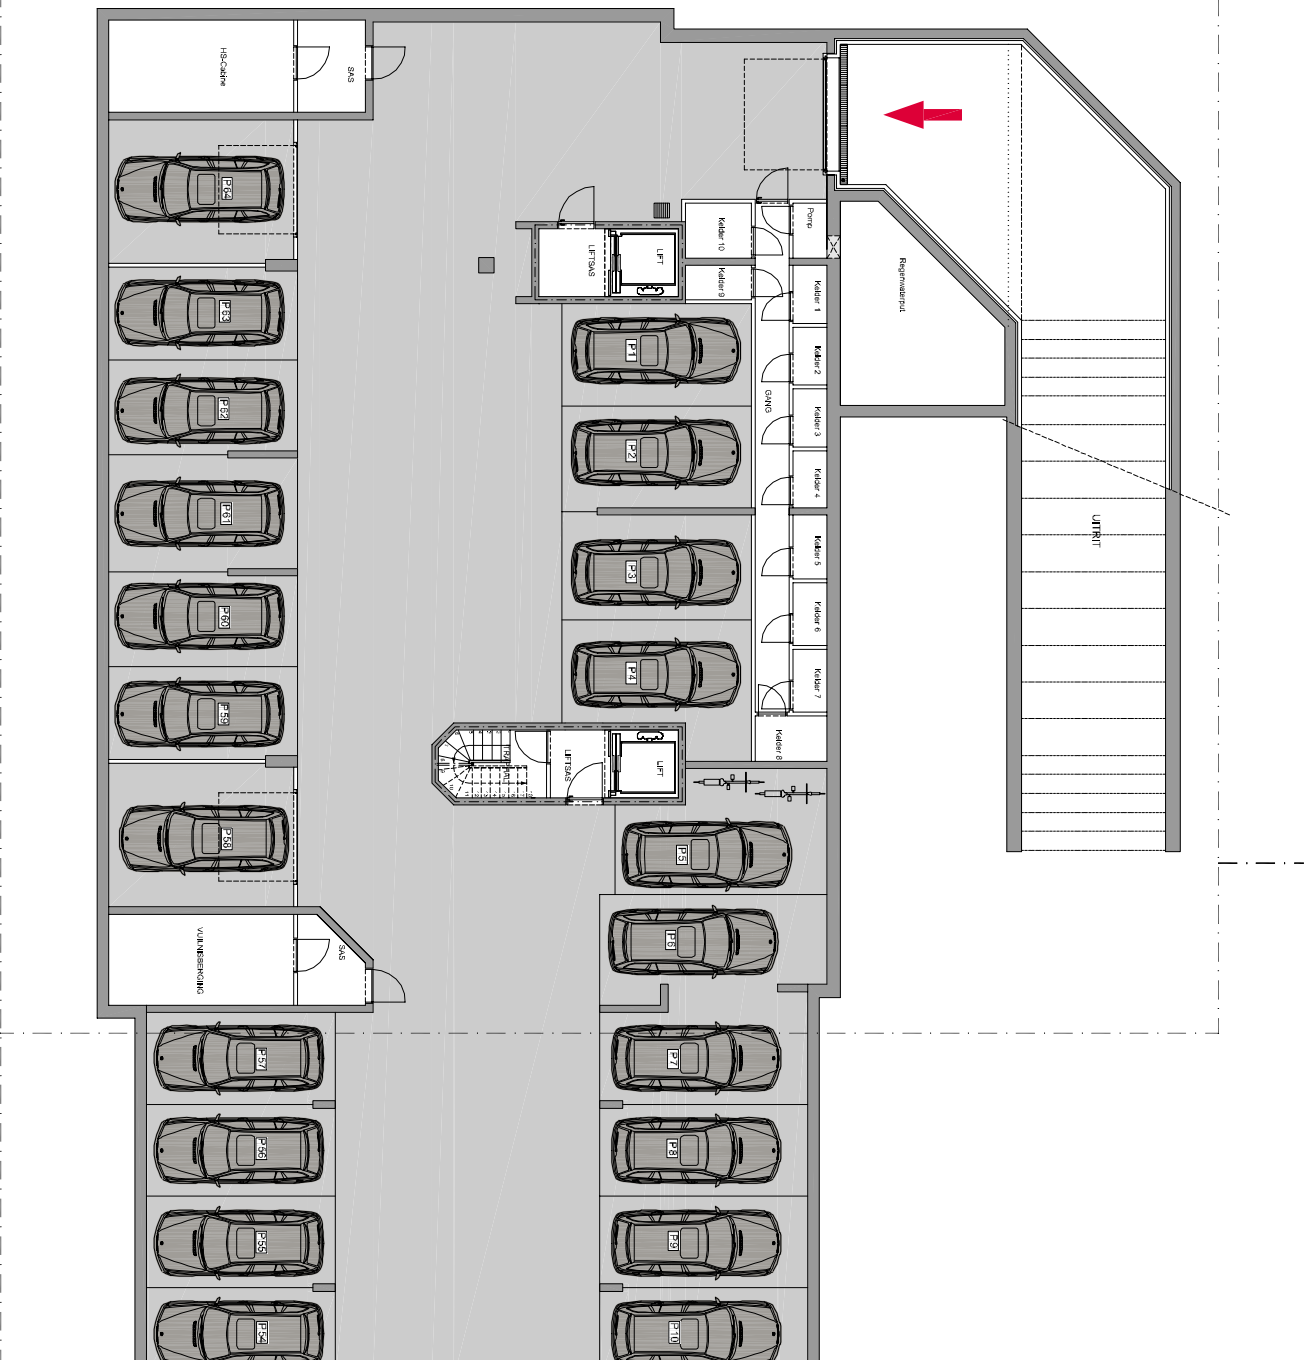

## DOMEIN RIVIERENHOF

BLAUWE REIGER

ONDERGRONDSE PARKING

JEAN LARCYSSTRAAT

KAROL BEUSSEL - CHARLEROI

DIT PLAN IS INDICATIEF. ALLE MATEN ZIJN RICHTINGGEVEND.  
MEUBLAIR EN TOEBEHOREN ZIJN ILLUSTRATIEF EN MAKEN GEEN DEEL UIT VAN DE VERKOPINGSOVEREENKOMST.