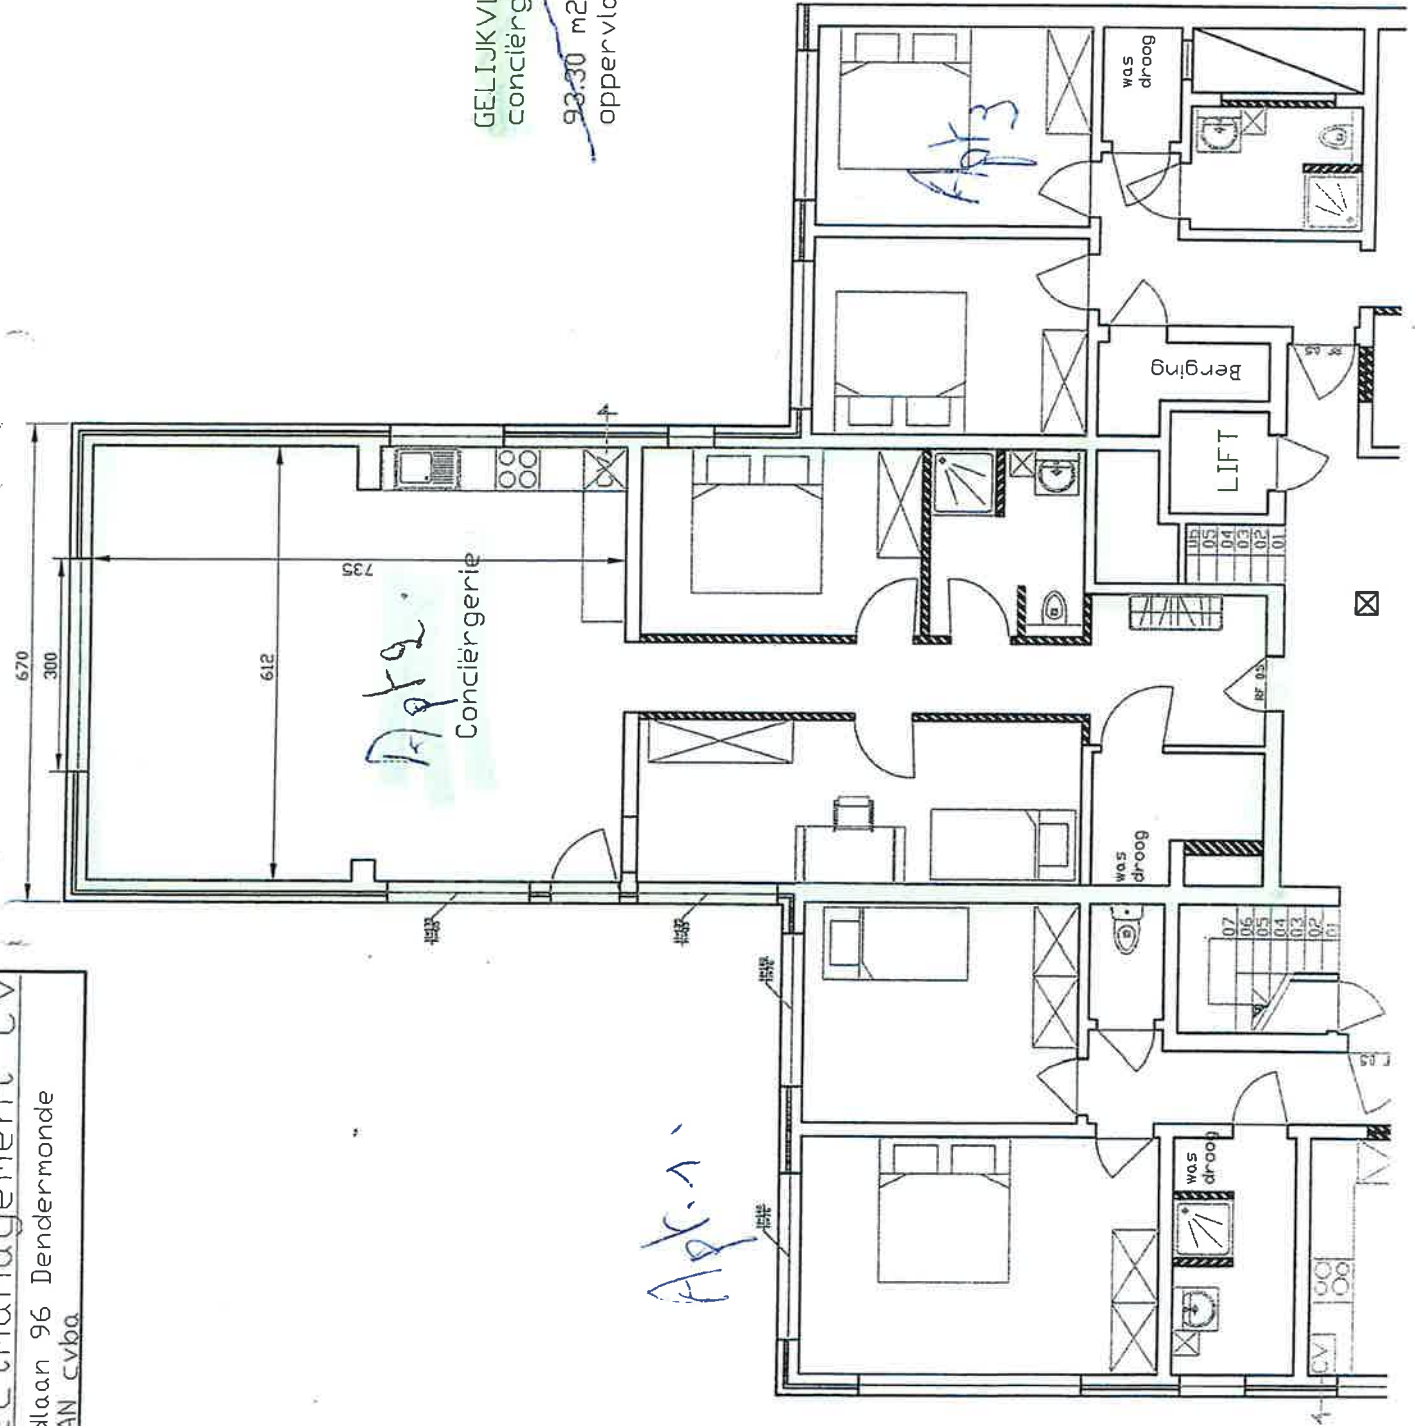

YDK Projectmanagement CV

dossier : Noordlaan 96 Dendermonde

klant : VFERIDAN Cvba

GELIJKVLDEERS
conciërgerie
93.30 m²
oppervlakte

Apt. 2
+ 96 m²

Apt. 1

Apt. 3

Apt. 2
Conciërgerie