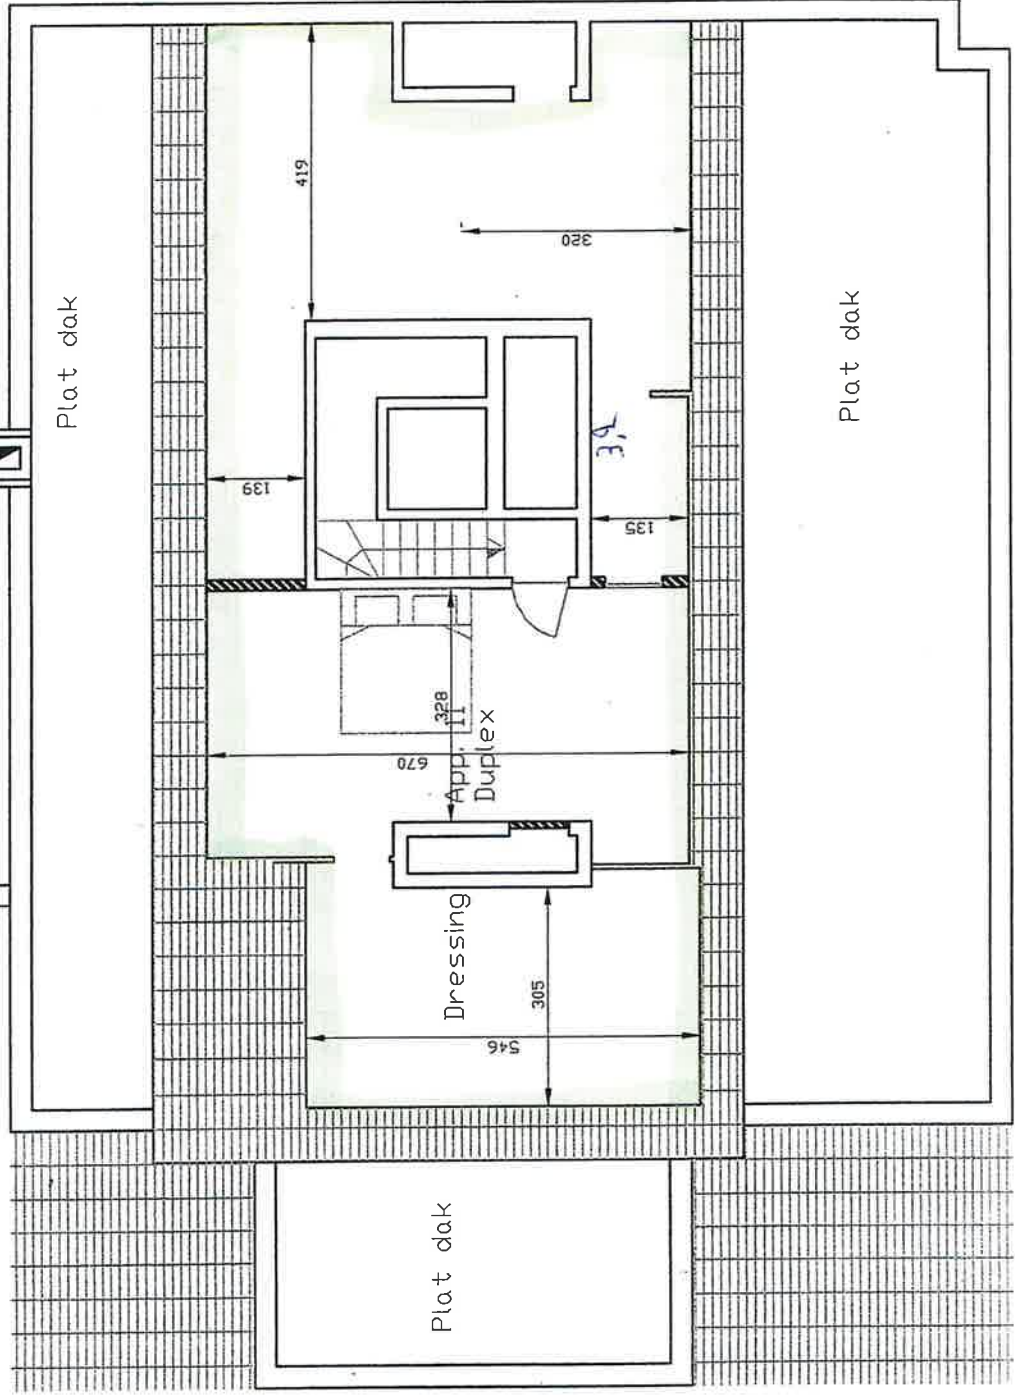

Appartement 11
 + duplex
 87.00 m²
 oppervlakte + 133m²

Appartement 12
 77.16 m²
 oppervlakte

VERDIEP +3

Plat dak

Appartement 10
 63.25 m²
 oppervlakte 79.7

YDK Projectmanagement CV

dossier : Noordlaan 96 Dendermonde

Plat dak

Plat dak

Plat dak

Plat dak

YDK Projectmanagement CV
dossier : Noordlaan 96 Dendermonde
klant : VEERIDAN cvba

VERDIEP +4
Zolder

Apt M Duplex

Plat dak