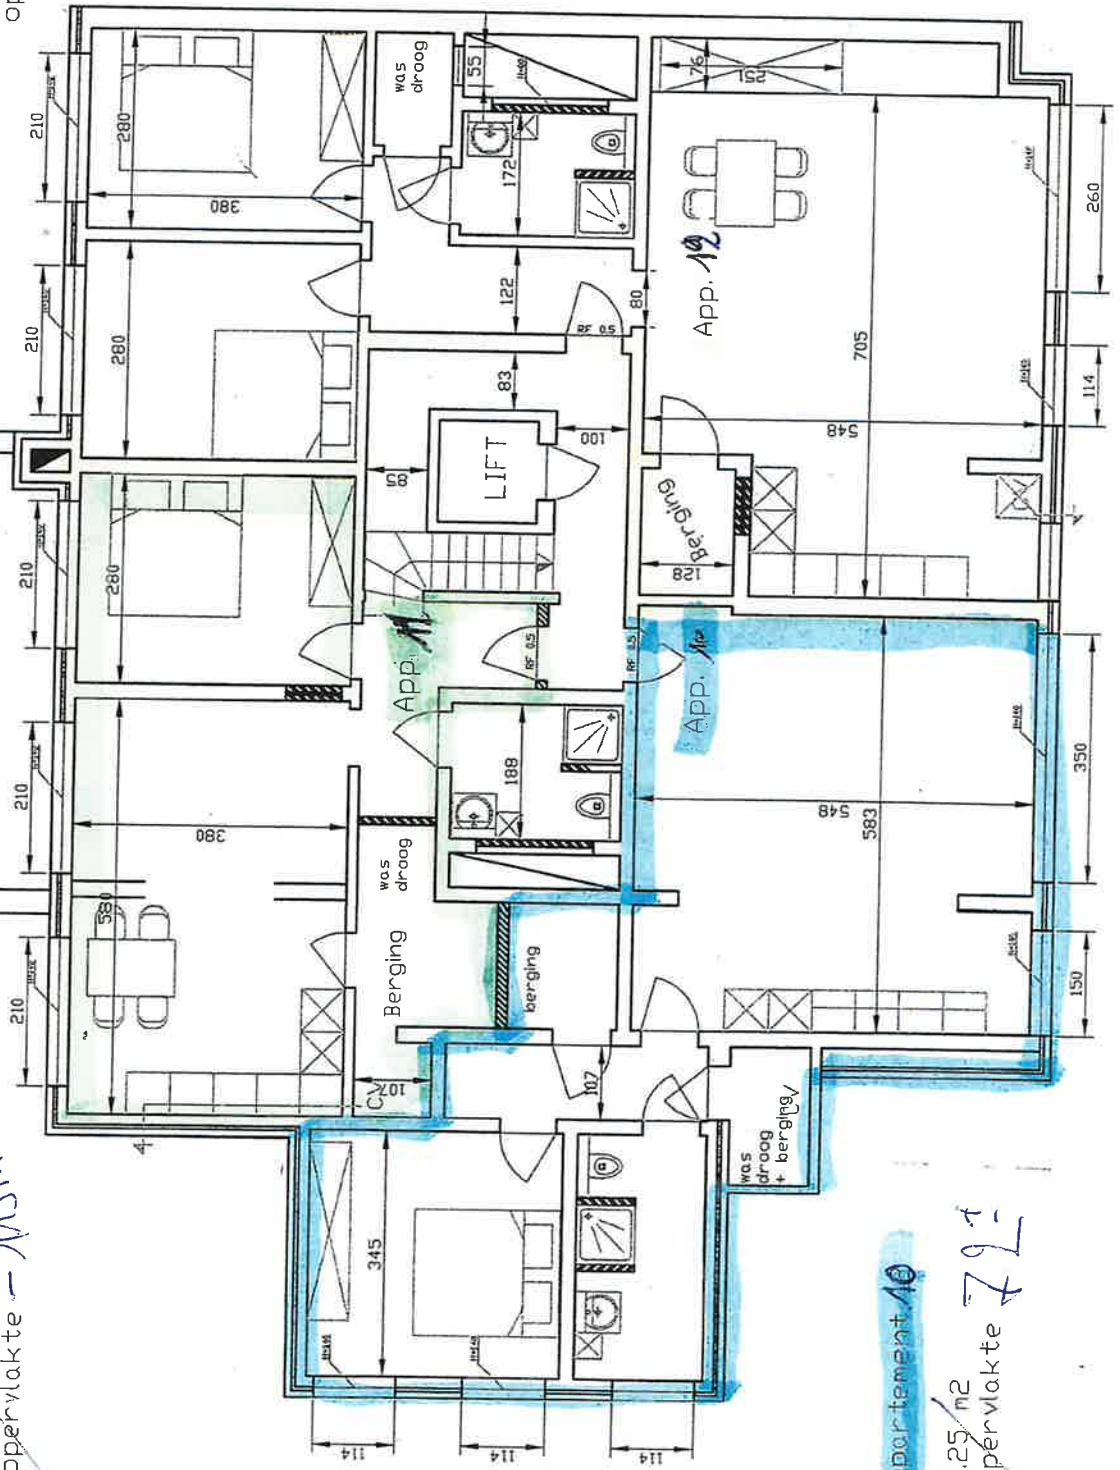

Appartement **4**
 74,90 m² ~~75~~
 oppervlakte

Appartement **5**
 Plat dak ~~75~~
 69,45 m²
 oppervlakte

VERDIEP +1
 Appartement **6**
 69,00 m² ~~75~~
 oppervlakte

YDK Projectmanagement CV
 dossier : Noordlaan 96 Dendermonde
 klant : VEERIDAN cvba

Appartement 7

7340 m2
 oppervlakte ± 775

Appartement 8

6945 m2
 oppervlakte ± 75,1
 Plat dak

VERDIEP +2

Appartement 8
 6900 m2 ± 75,1
 oppervlakte

YDK Projectmanagement CV
 dossier : Noordlaan 96 Dendermonde
 klant : VEERIDAN cvba

Appartement 11
 + duplex
 87.00 m²
 oppervlakte + 133m²

Appartement 12
 77.16 m²
 oppervlakte

VERDIEP +3

Plat dak

Appartement 10
 63.25 m²
 oppervlakte 79.7

YDK Projectmanagement CV

dossier : Noordlaan 96 Dendermonde