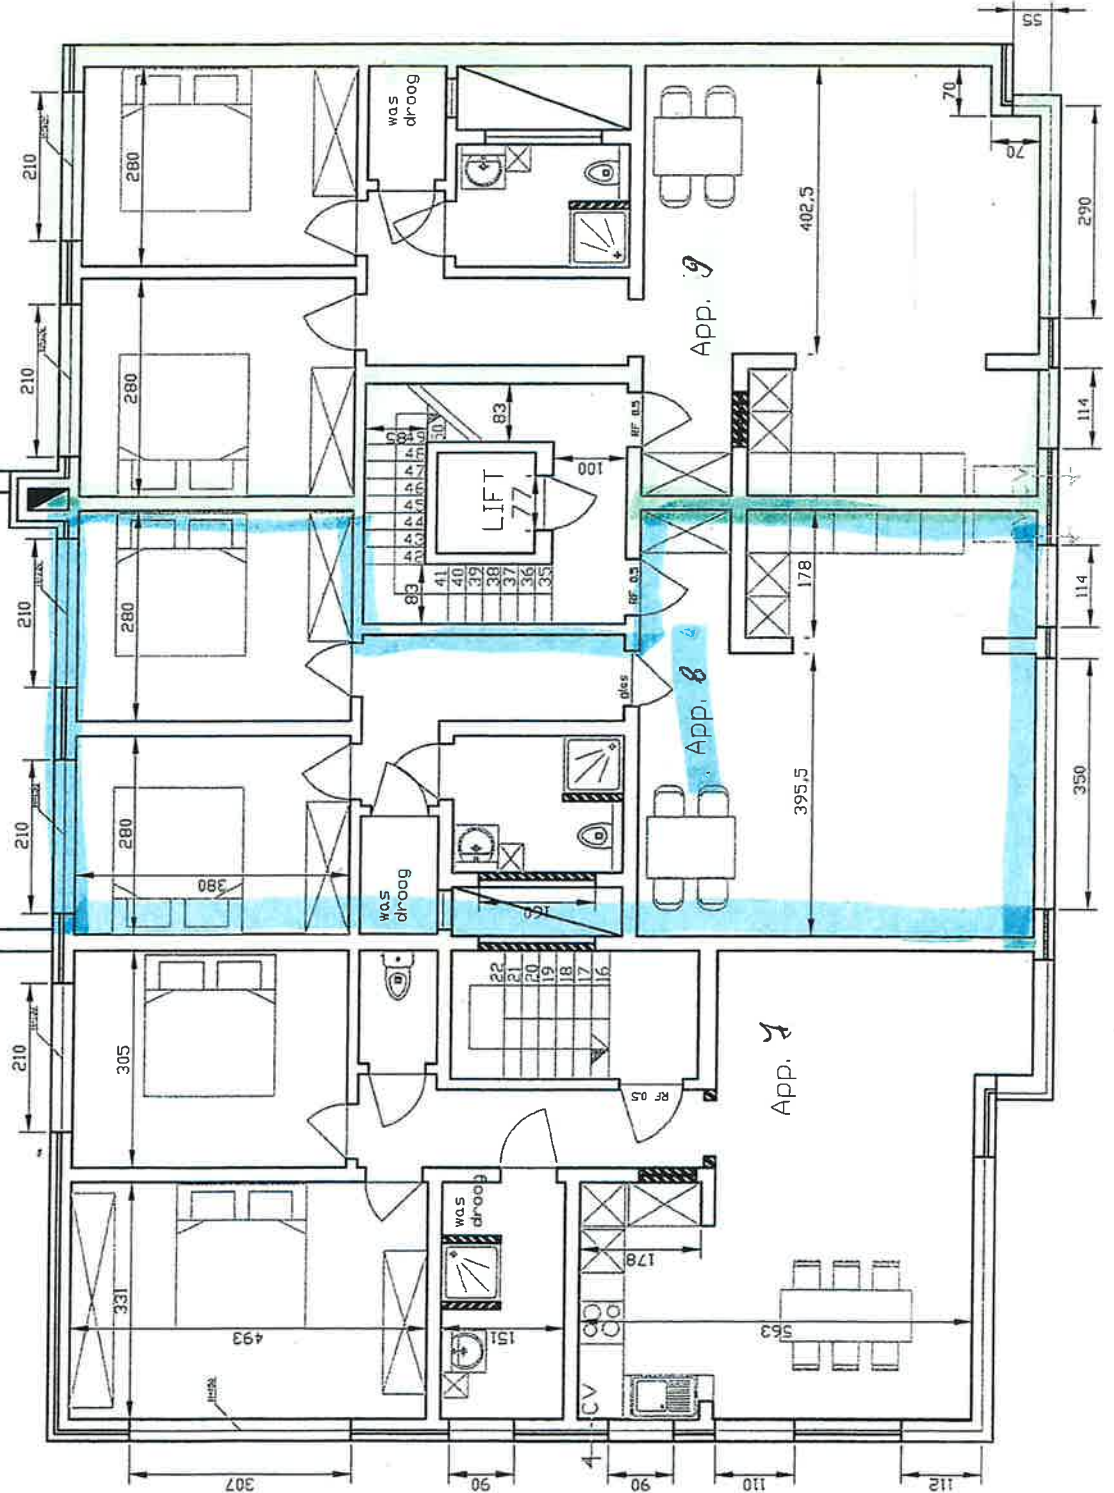

Appartement **4**
 74,90 m² ~~75~~
 oppervlakte

Appartement **5**
 Plat dak ~~75~~
 69,45 m²
 oppervlakte

VERDIEP +1
 Appartement **6**
 69,00 m² ~~75~~
 oppervlakte

YDK Projectmanagement CV
 dossier : Noordlaan 96 Dendermonde
 klant : VEERIDAN cvba

Appartement 7

7340 m2
 oppervlakte ± 775

Appartement 8

6945 m2
 oppervlakte ± 75,1
 Plat dak

VERDIEP +2

Appartement 8
 6900 m2 ± 75,1
 oppervlakte

YDK Projectmanagement CV
 dossier : Noordlaan 96 Dendermonde
 klant : VEERIDAN cvba

Appartement 11
 + duplex
 87.00 m²
 oppervlakte + 133m²

Appartement 12
 77.16 m²
 oppervlakte

VERDIEP +3

Plat dak

Appartement 10
 63.25 m²
 oppervlakte 79.7

YDK Projectmanagement CV

dossier : Noordlaan 96 Dendermonde