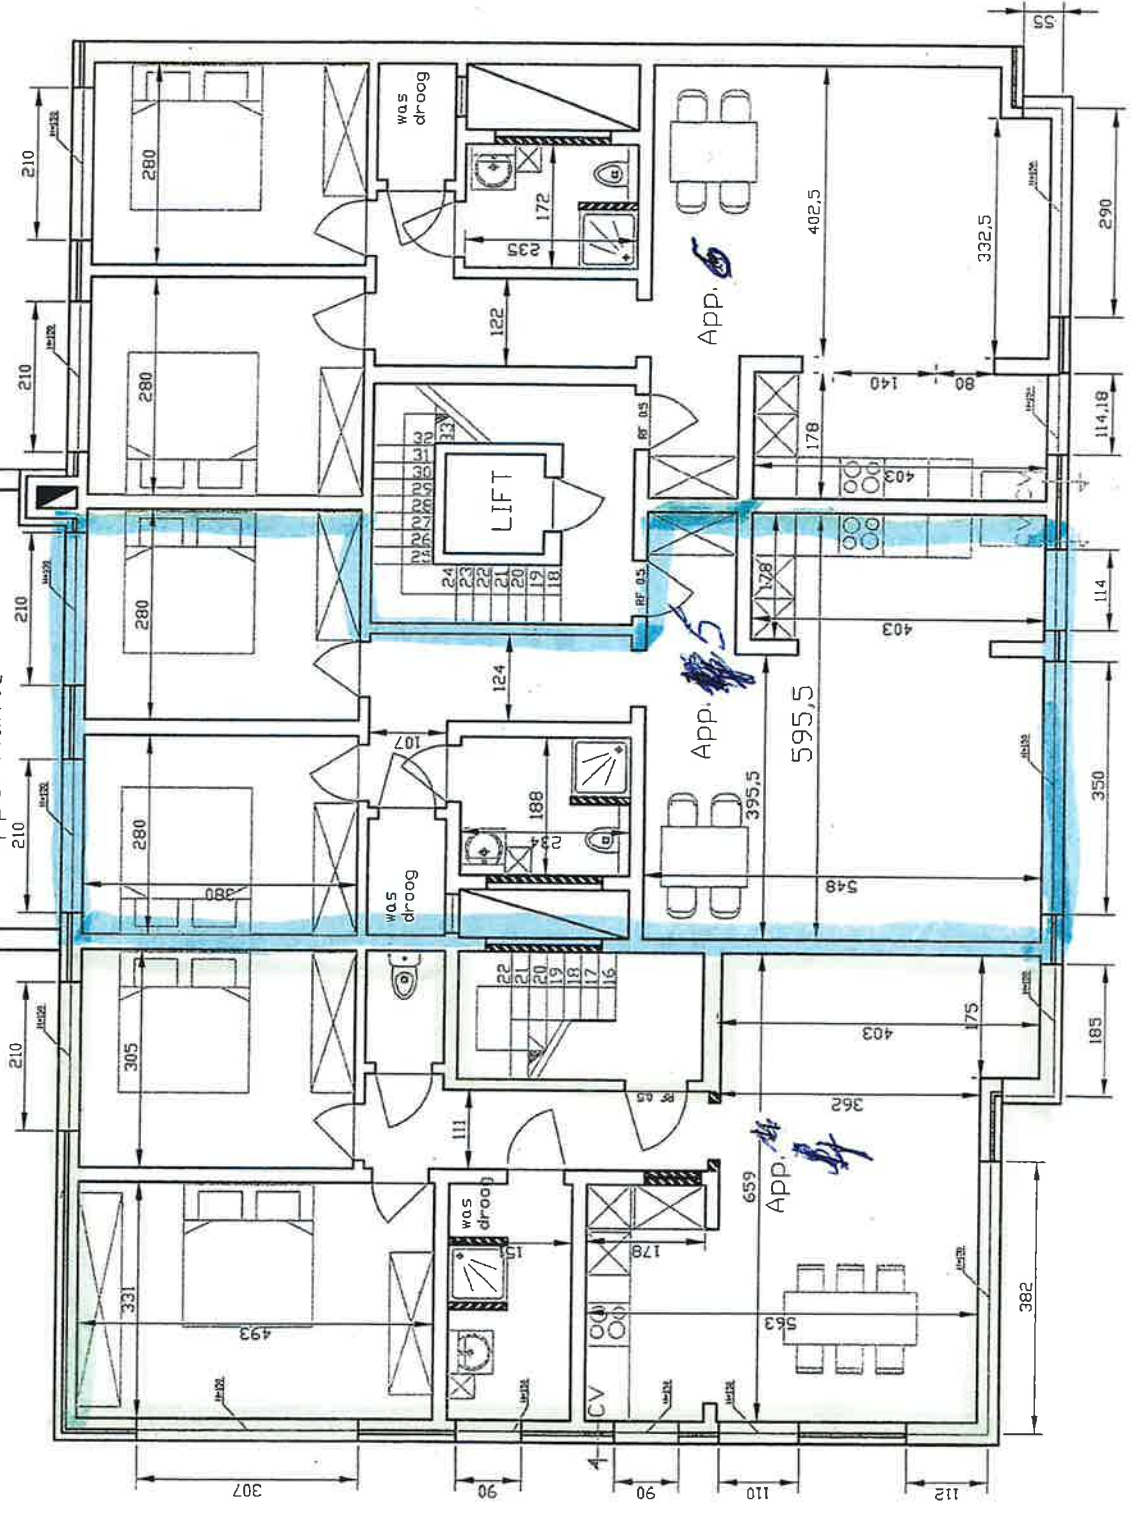

YDK Projectmanagement CV
 dossier : Noordlaan 96 Dendermonde
 klant : VEERDIAN cvba

GELIJKVLDEERS

Conciërgerie
AANKOMST 2

Appartement 1 *Eleg*
 73.40 m2
 oppervlakte

Appartement 3
 71.50 m2
 oppervlakte

YDK Projectmanagement CV
 dossier : Noordlaan 96 Dendermonde
 klant : VEERIDAN cvba

Appartement **4**
 74,90 m² ~~75~~
 oppervlakte

Appartement **5**
 Plat dak ~~75~~
 69,45 m²
 oppervlakte

VERDIEP +1
 Appartement **6**
 69,00 m² ~~75~~
 oppervlakte

YDK Projectmanagement CV
 dossier : Noordlaan 96 Dendermonde
 klant : VEERIDAN cvba

Appartement 7

7340 m2
 oppervlakte ± 775

Appartement 8

6945 m2
 oppervlakte ± 75,1
 Plat dak

VERDIEP +2

Appartement 8
 6900 m2 ± 75,1
 oppervlakte

YDK Projectmanagement CV
 dossier : Noordlaan 96 Dendermonde
 klant : VEERIDAN cvba

Appartement 11
 + duplex
 87.00 m²
 oppervlakte + 133m²

Appartement 12
 77.16 m²
 oppervlakte

VERDIEP +3

Plat dak

Appartement 10
 63.25 m²
 oppervlakte 79.7

YDK Projectmanagement CV

dossier : Noordlaan 96 Dendermonde