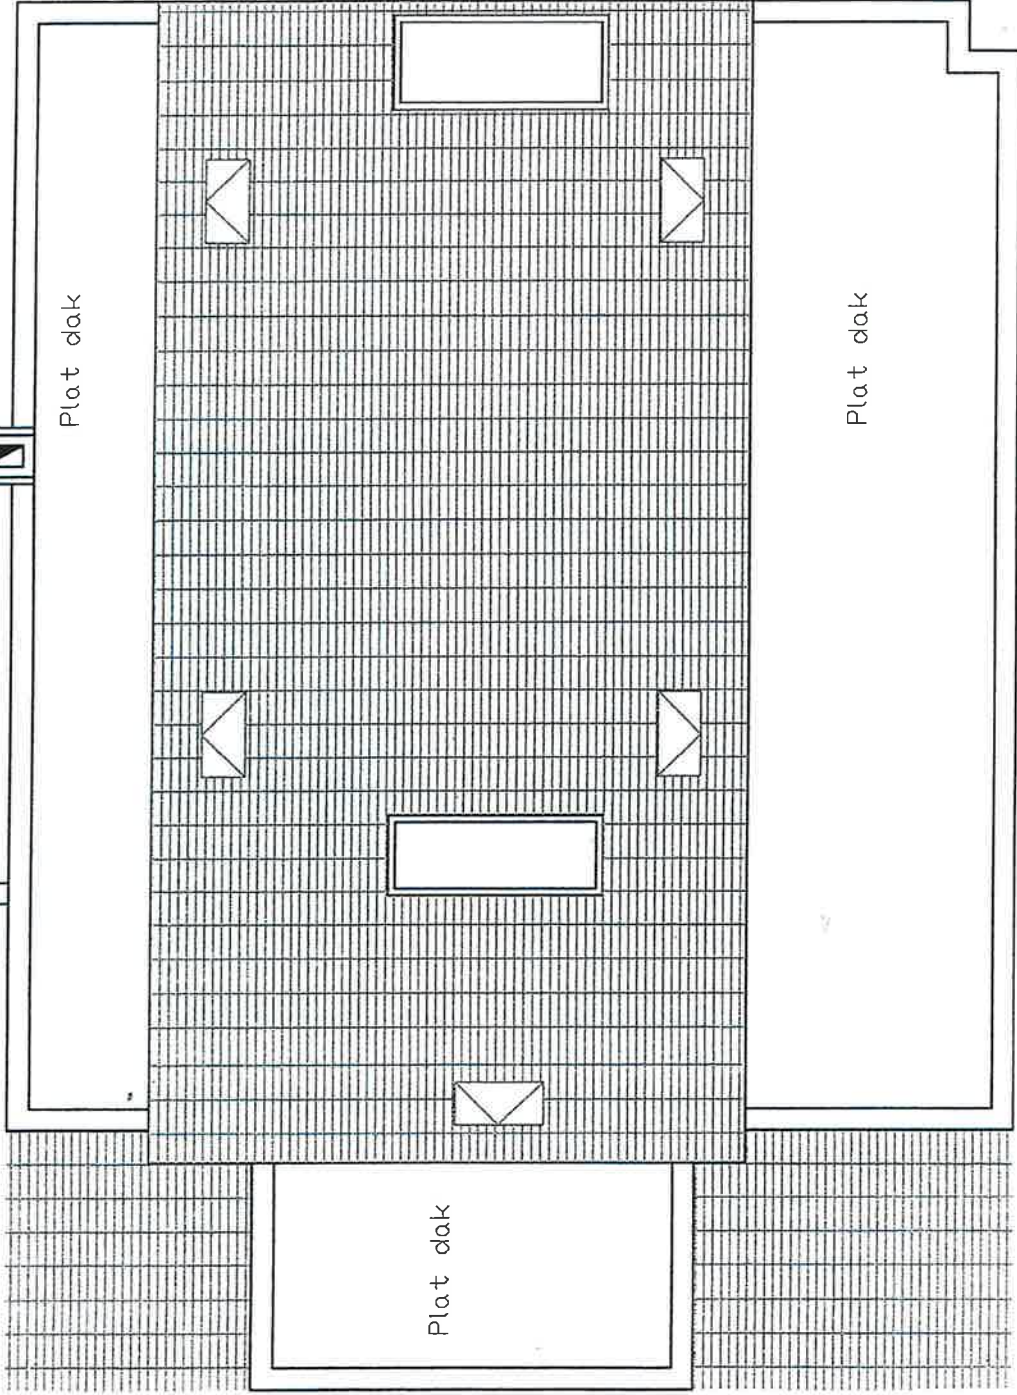

YDK Projectmanagement CV
dossier : Noordlaan 96 Dendermonde
klant : VEERIDAN cvba

AK

Plat dak

Plat dak

Plat dak

Plat dak