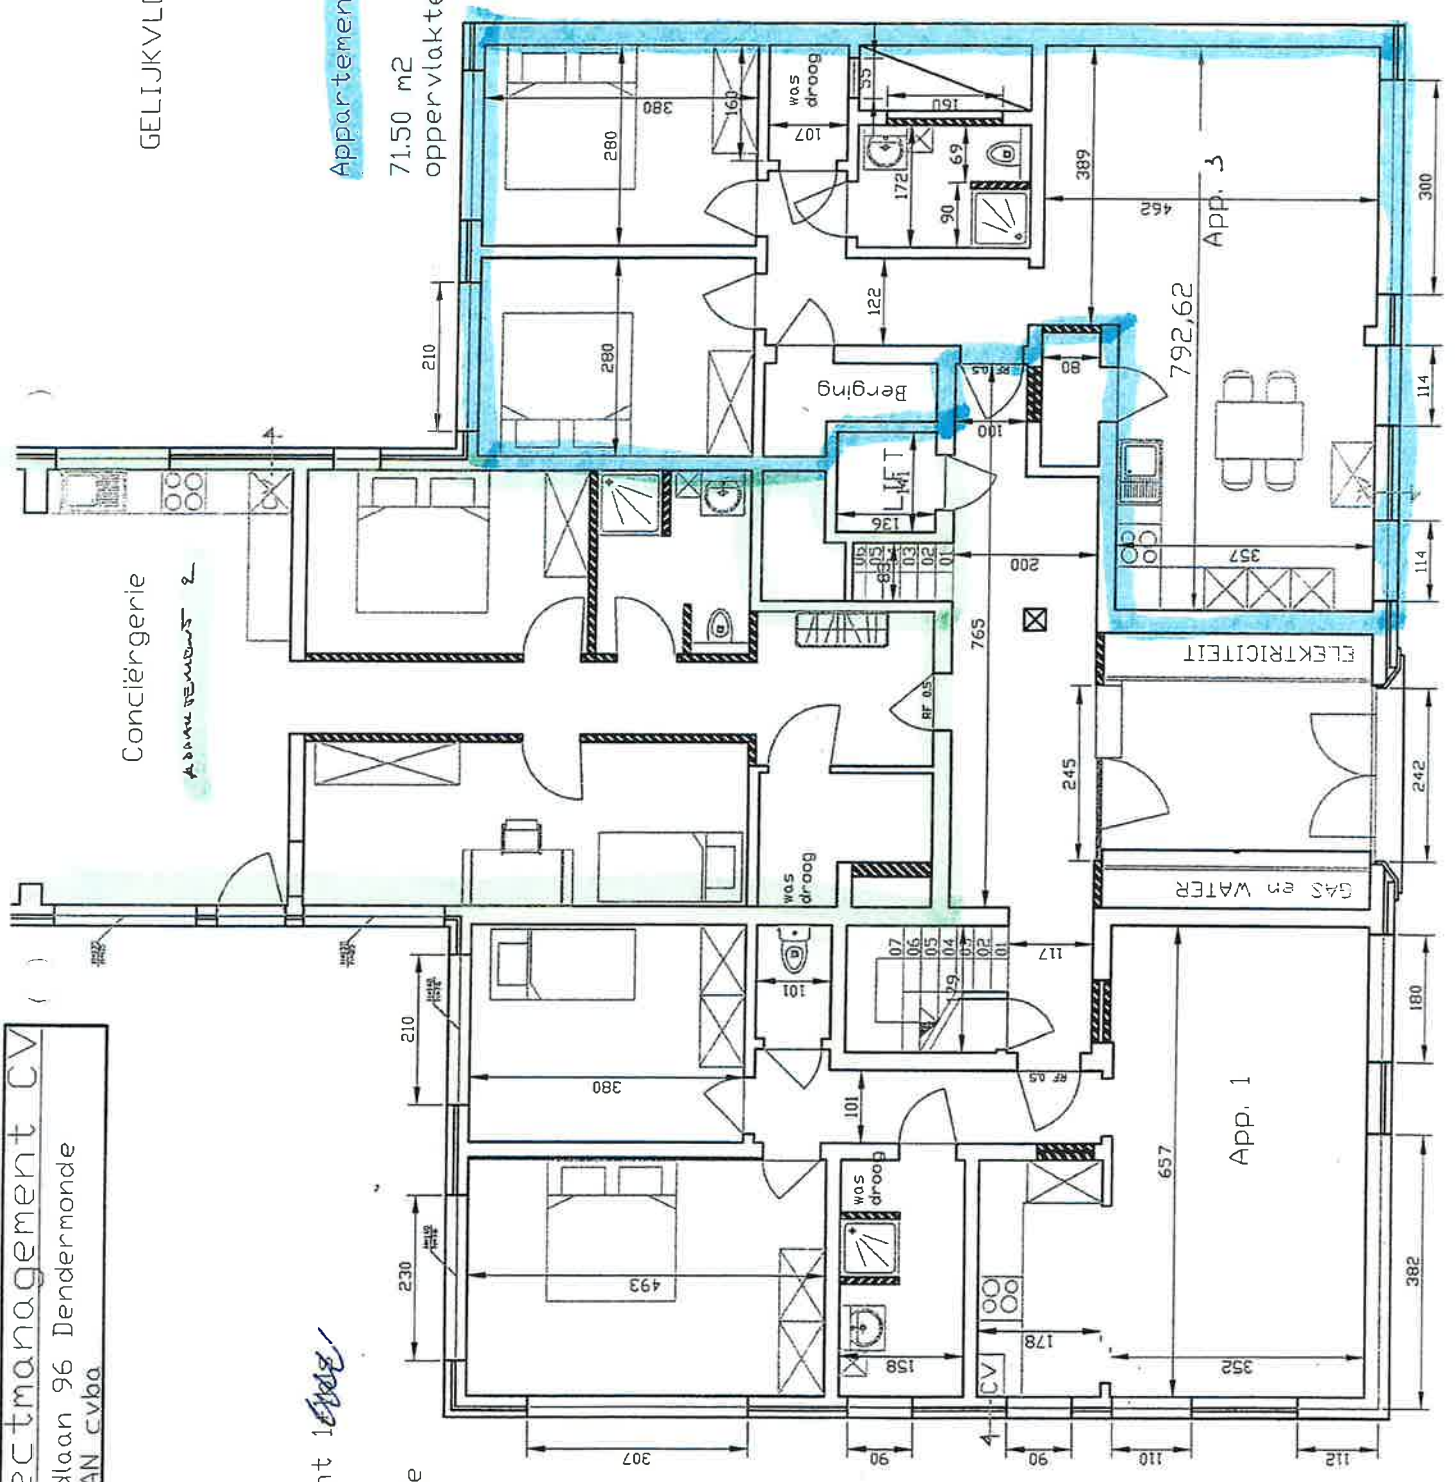

YDK Projectmanagement CV
 dossier : Noordlaan 96 Dendermonde
 klant : VEERDIAN cvba

GELIJKVLDEERS

Conciërgerie
AANKOMST 2

Appartement 1 *Eleg*
 73.40 m2
 oppervlakte

Appartement 3
 71.50 m2
 oppervlakte

YDK Projectmanagement CV
 dossier : Noordlaan 96 Dendermonde
 klant : VEERIDAN cvba

Appartement **4**
 74,90 m² ~~75~~
 oppervlakte

Appartement **5**
 Plat dak ~~75~~
 69,45 m²
 oppervlakte

VERDIEP +1
 Appartement **6**
 69,00 m² ~~75~~
 oppervlakte

YDK Projectmanagement CV
 dossier : Noordlaan 96 Dendermonde
 klant : VEERIDAN cvba

Appartement 7

7340 m2
 oppervlakte ± 775

Appartement 8

6945 m2
 oppervlakte ± 75,1
 Plat dak

VERDIEP +2

Appartement 8
 6900 m2 ± 75,1
 oppervlakte

YDK Projectmanagement CV
 dossier : Noordlaan 96 Dendermonde
 klant : VEERIDAN cvba

Appartement 11
 + duplex
 87.00 m²
 oppervlakte + 133m²

Appartement 12
 77.16 m²
 oppervlakte

VERDIEP +3

Plat dak

Appartement 10
 63.25 m²
 oppervlakte 79.7

YDK Projectmanagement CV

dossier : Noordlaan 96 Dendermonde