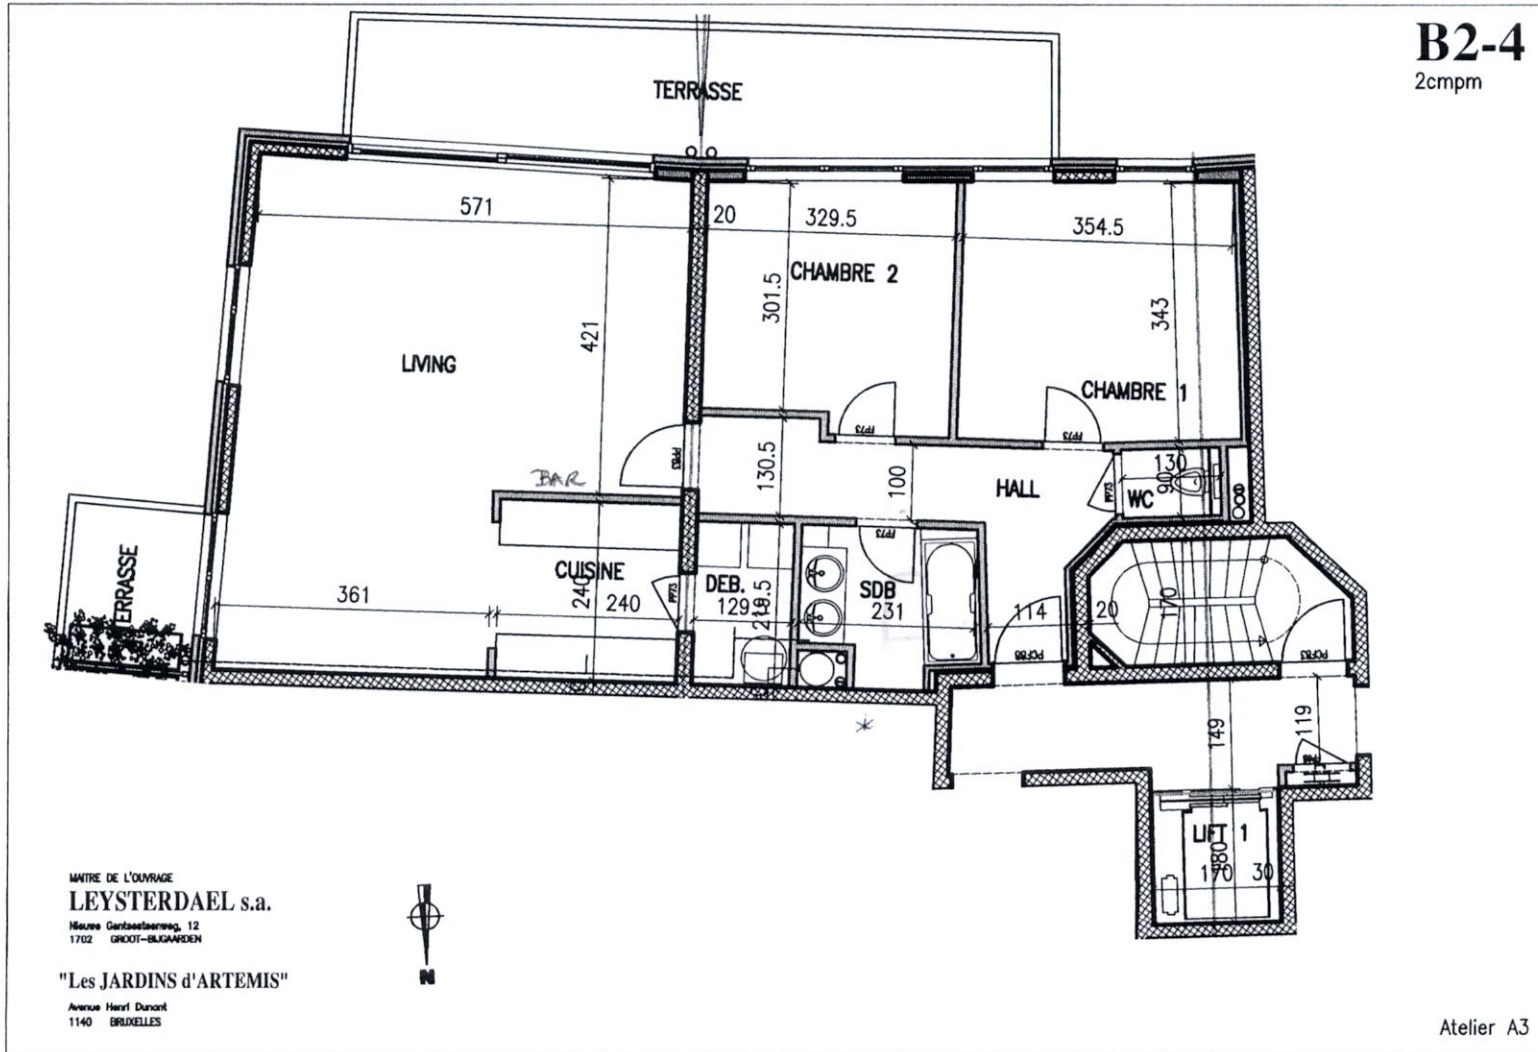

Appartement B3 3^e étage

B2-4
2c/3m

MATRE DE L'OUVRAGE
LEYSTERDAEL s.a.
Nieuwe Garbalesteerweg, 12
1702 GROOT-BILGARDEN

"Les JARDINS d'ARTEMIS"

Avenue Henri Dunant
1140 BRUXELLES

Atelier A3

* salle de bains modifiée
- 1 lavabo
- douche en face