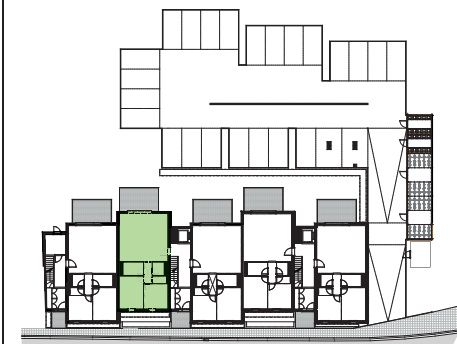

FACADE AVANT :

FACADE ARRIERE :

PLAN GENERAL :

## APPARTEMENT B.01

NIVEAU :	ETAGE 0
CHAMBRES :	2
SURFACE BRUTE :	84,46 m <sup>2</sup>
SURFACE NETTE :	73,44 m <sup>2</sup>
SURFACE TERRASSE :	14 m <sup>2</sup>
SURFACE JARDIN :	16,38 m <sup>2</sup>
ECHELLE :	1/64