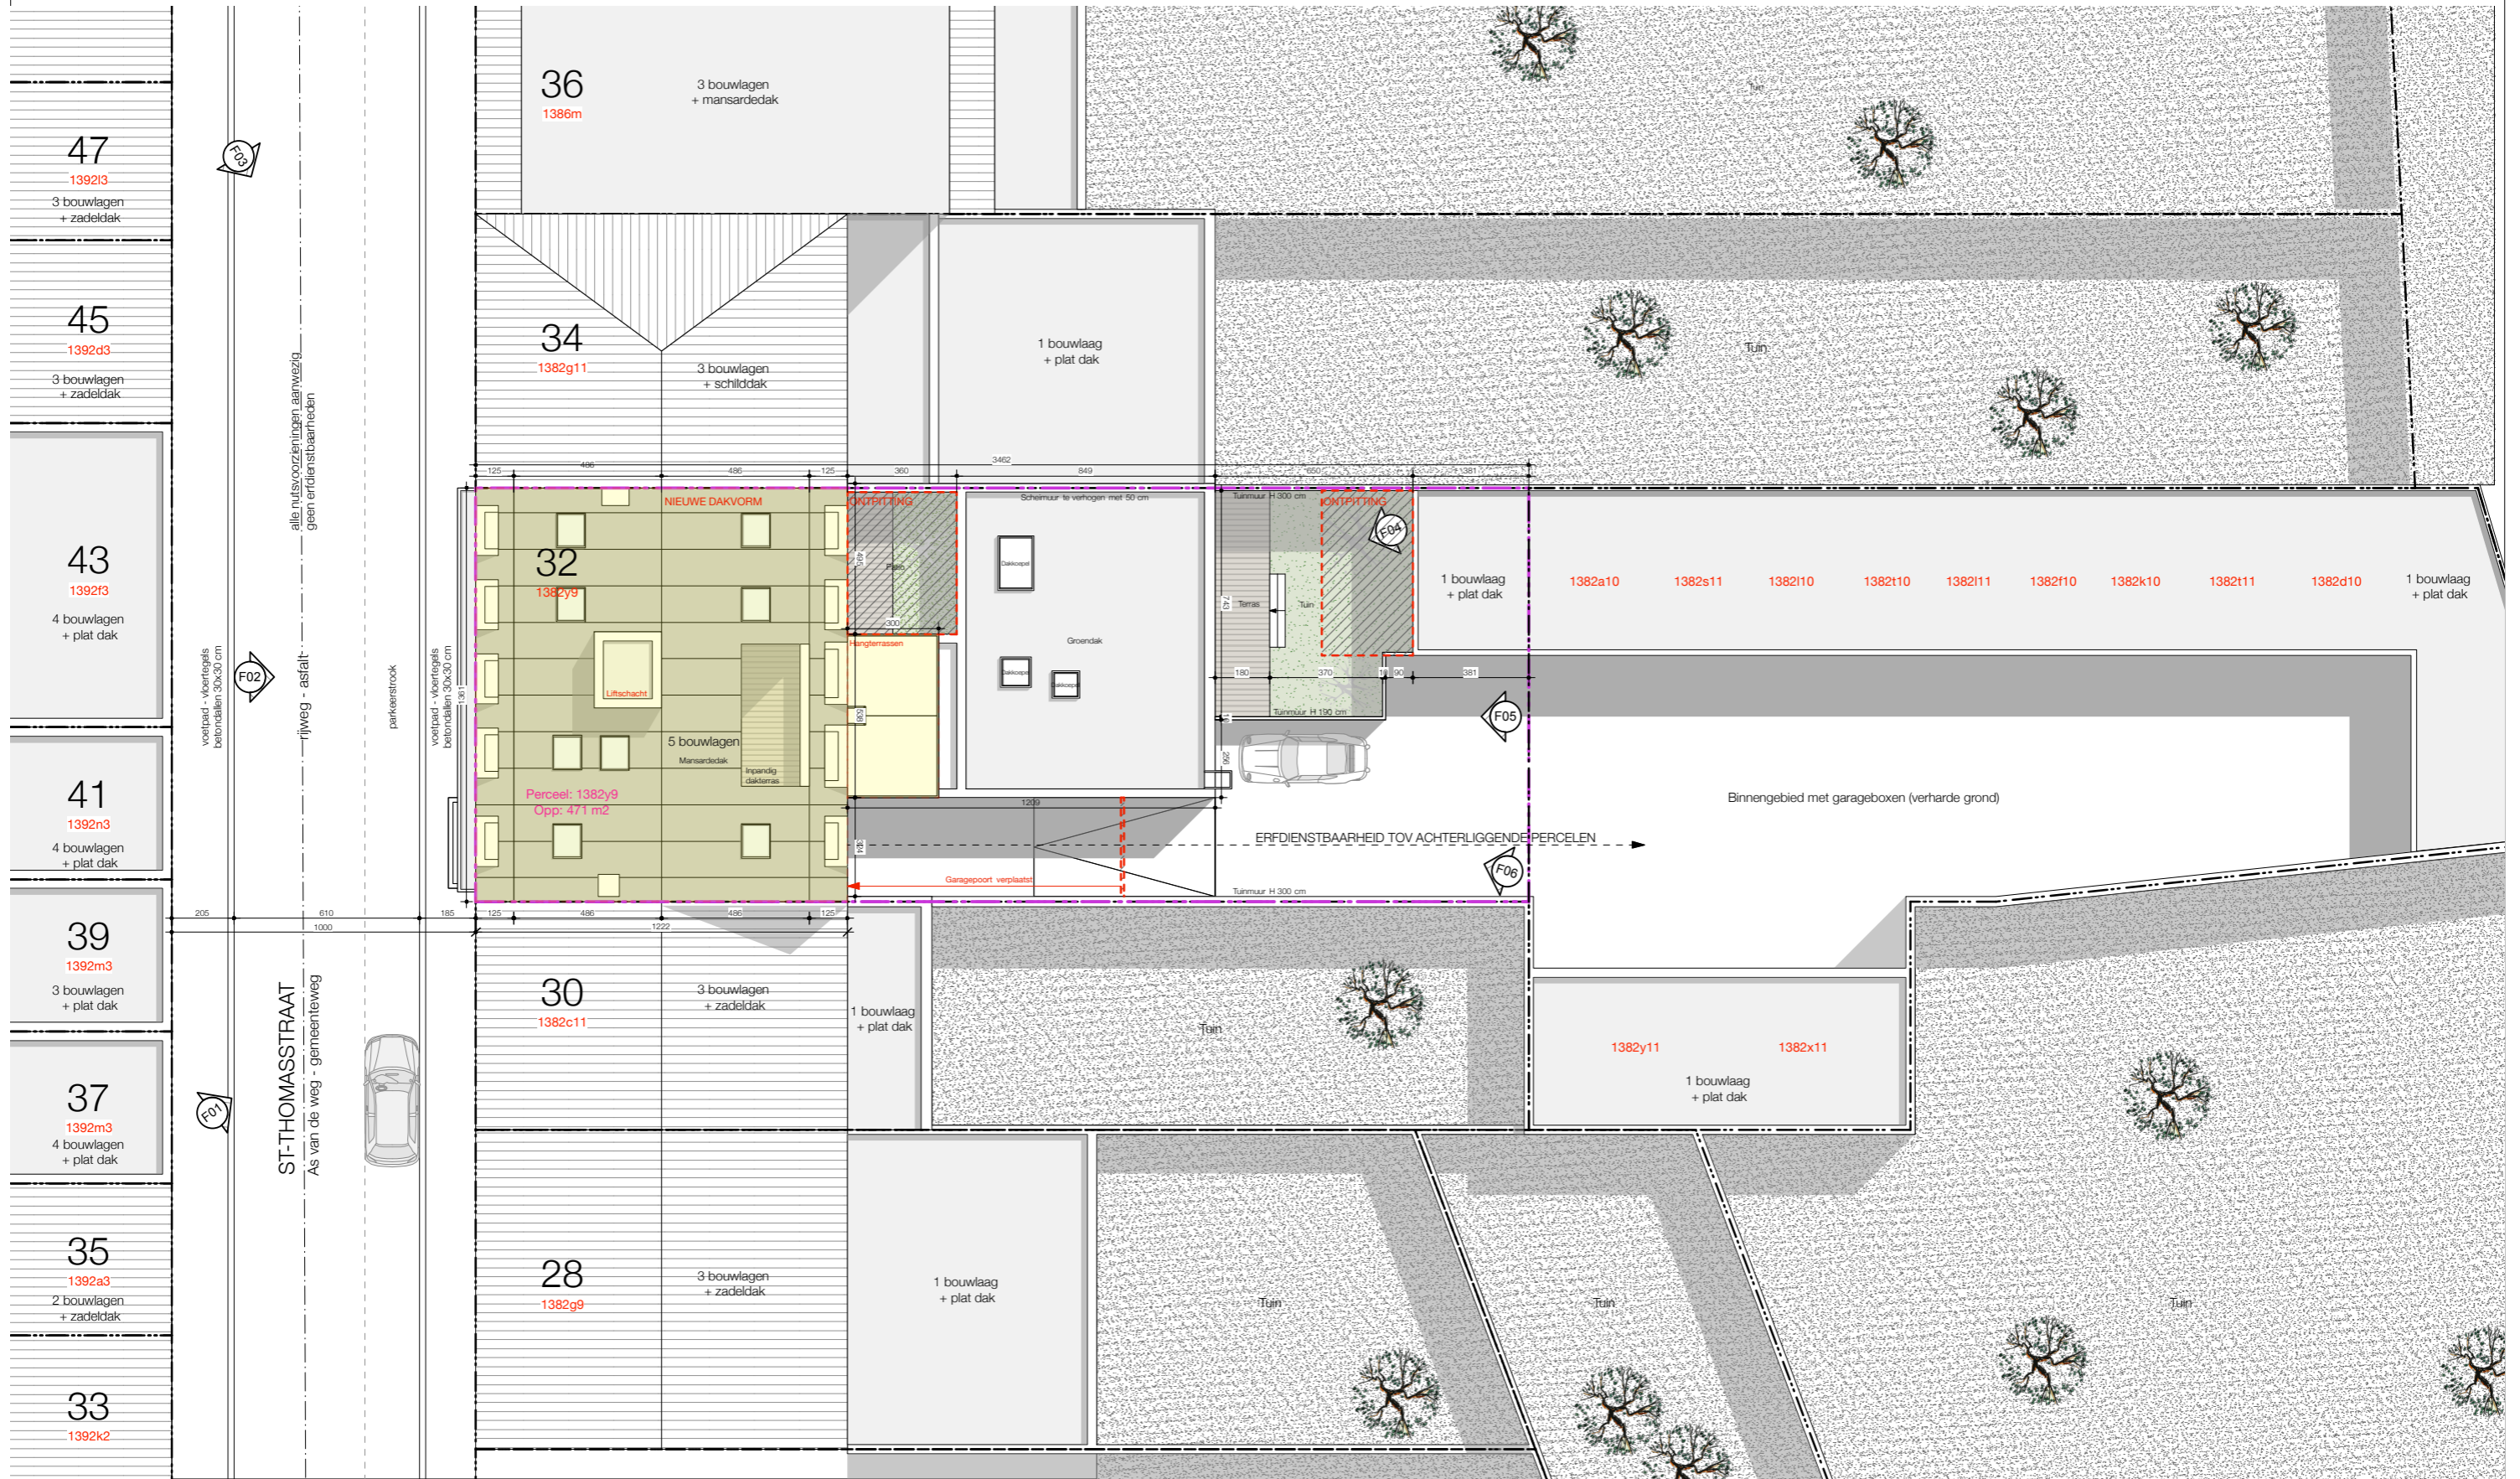

# INPLANTINGSPLAN \_1/200

**Tom Naeyaert | architecture**  
 Prins Albertlei 28 | 2600 Berchem  
 0486 83 82 98  
 tom@tomnaeyaert.com  
 www.tomnaeyaert.com

**19-STS32**  
**BA**

**Bouwheer:** One Group Invest bvba  
**Bouwplaats:** St-Thomasstraat 32 | 2018 Antwerpen  
**BOUWAANVRAAG** | 23/03/2019