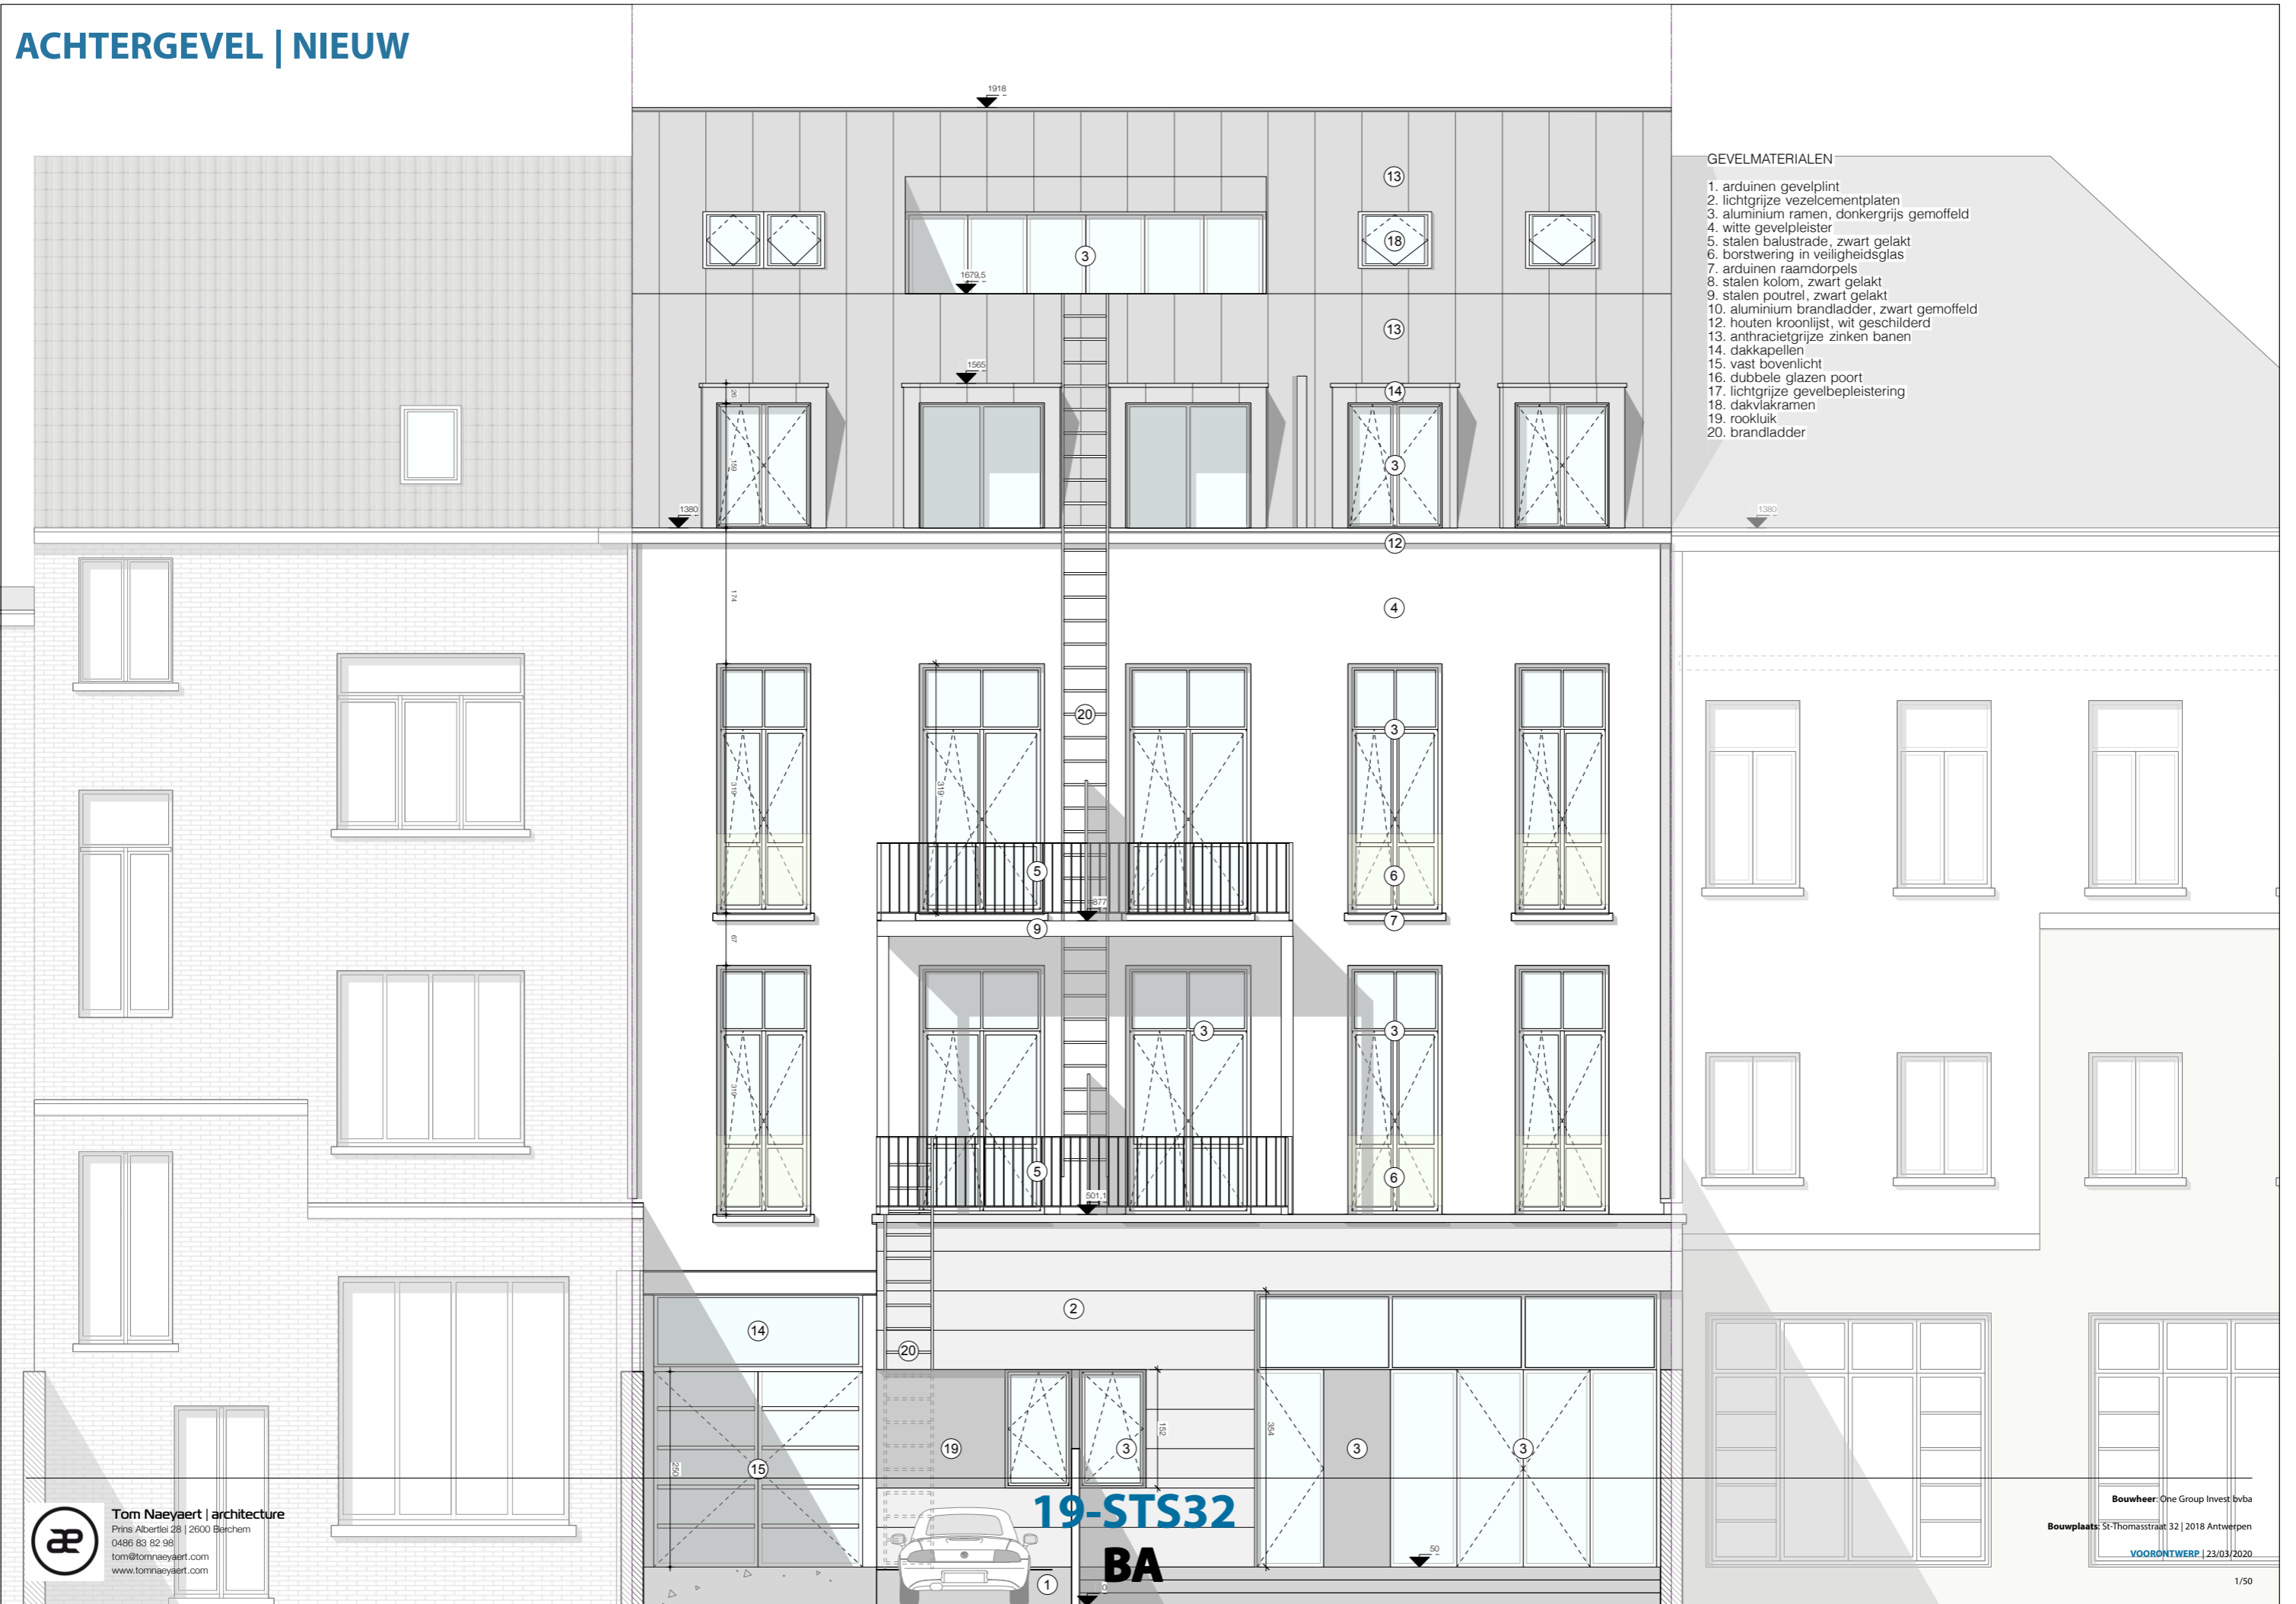

ACHTERGEVEL | NIEUW

- GEVELMATERIALEN**
1. arduinen gevelplint
 2. lichtgrijze vezelcementplaten
 3. aluminium ramen, donkergrijs gemoffeld
 4. witte gevelpleister
 5. stalen balustrade, zwart gelakt
 6. borstwering in veiligheidsglas
 7. arduinen raamdorpels
 8. stalen kolom, zwart gelakt
 9. stalen poutrel, zwart gelakt
 10. aluminium brandladder, zwart gemoffeld
 12. houten kroonlijst, wit geschilderd
 13. anthracietgrijze zinken banen
 14. dakkapellen
 15. vast bovenlicht
 16. dubbele glazen poort
 17. lichtgrijze gevelbepleistering
 18. dakvlakramen
 19. rookluik
 20. brandladder