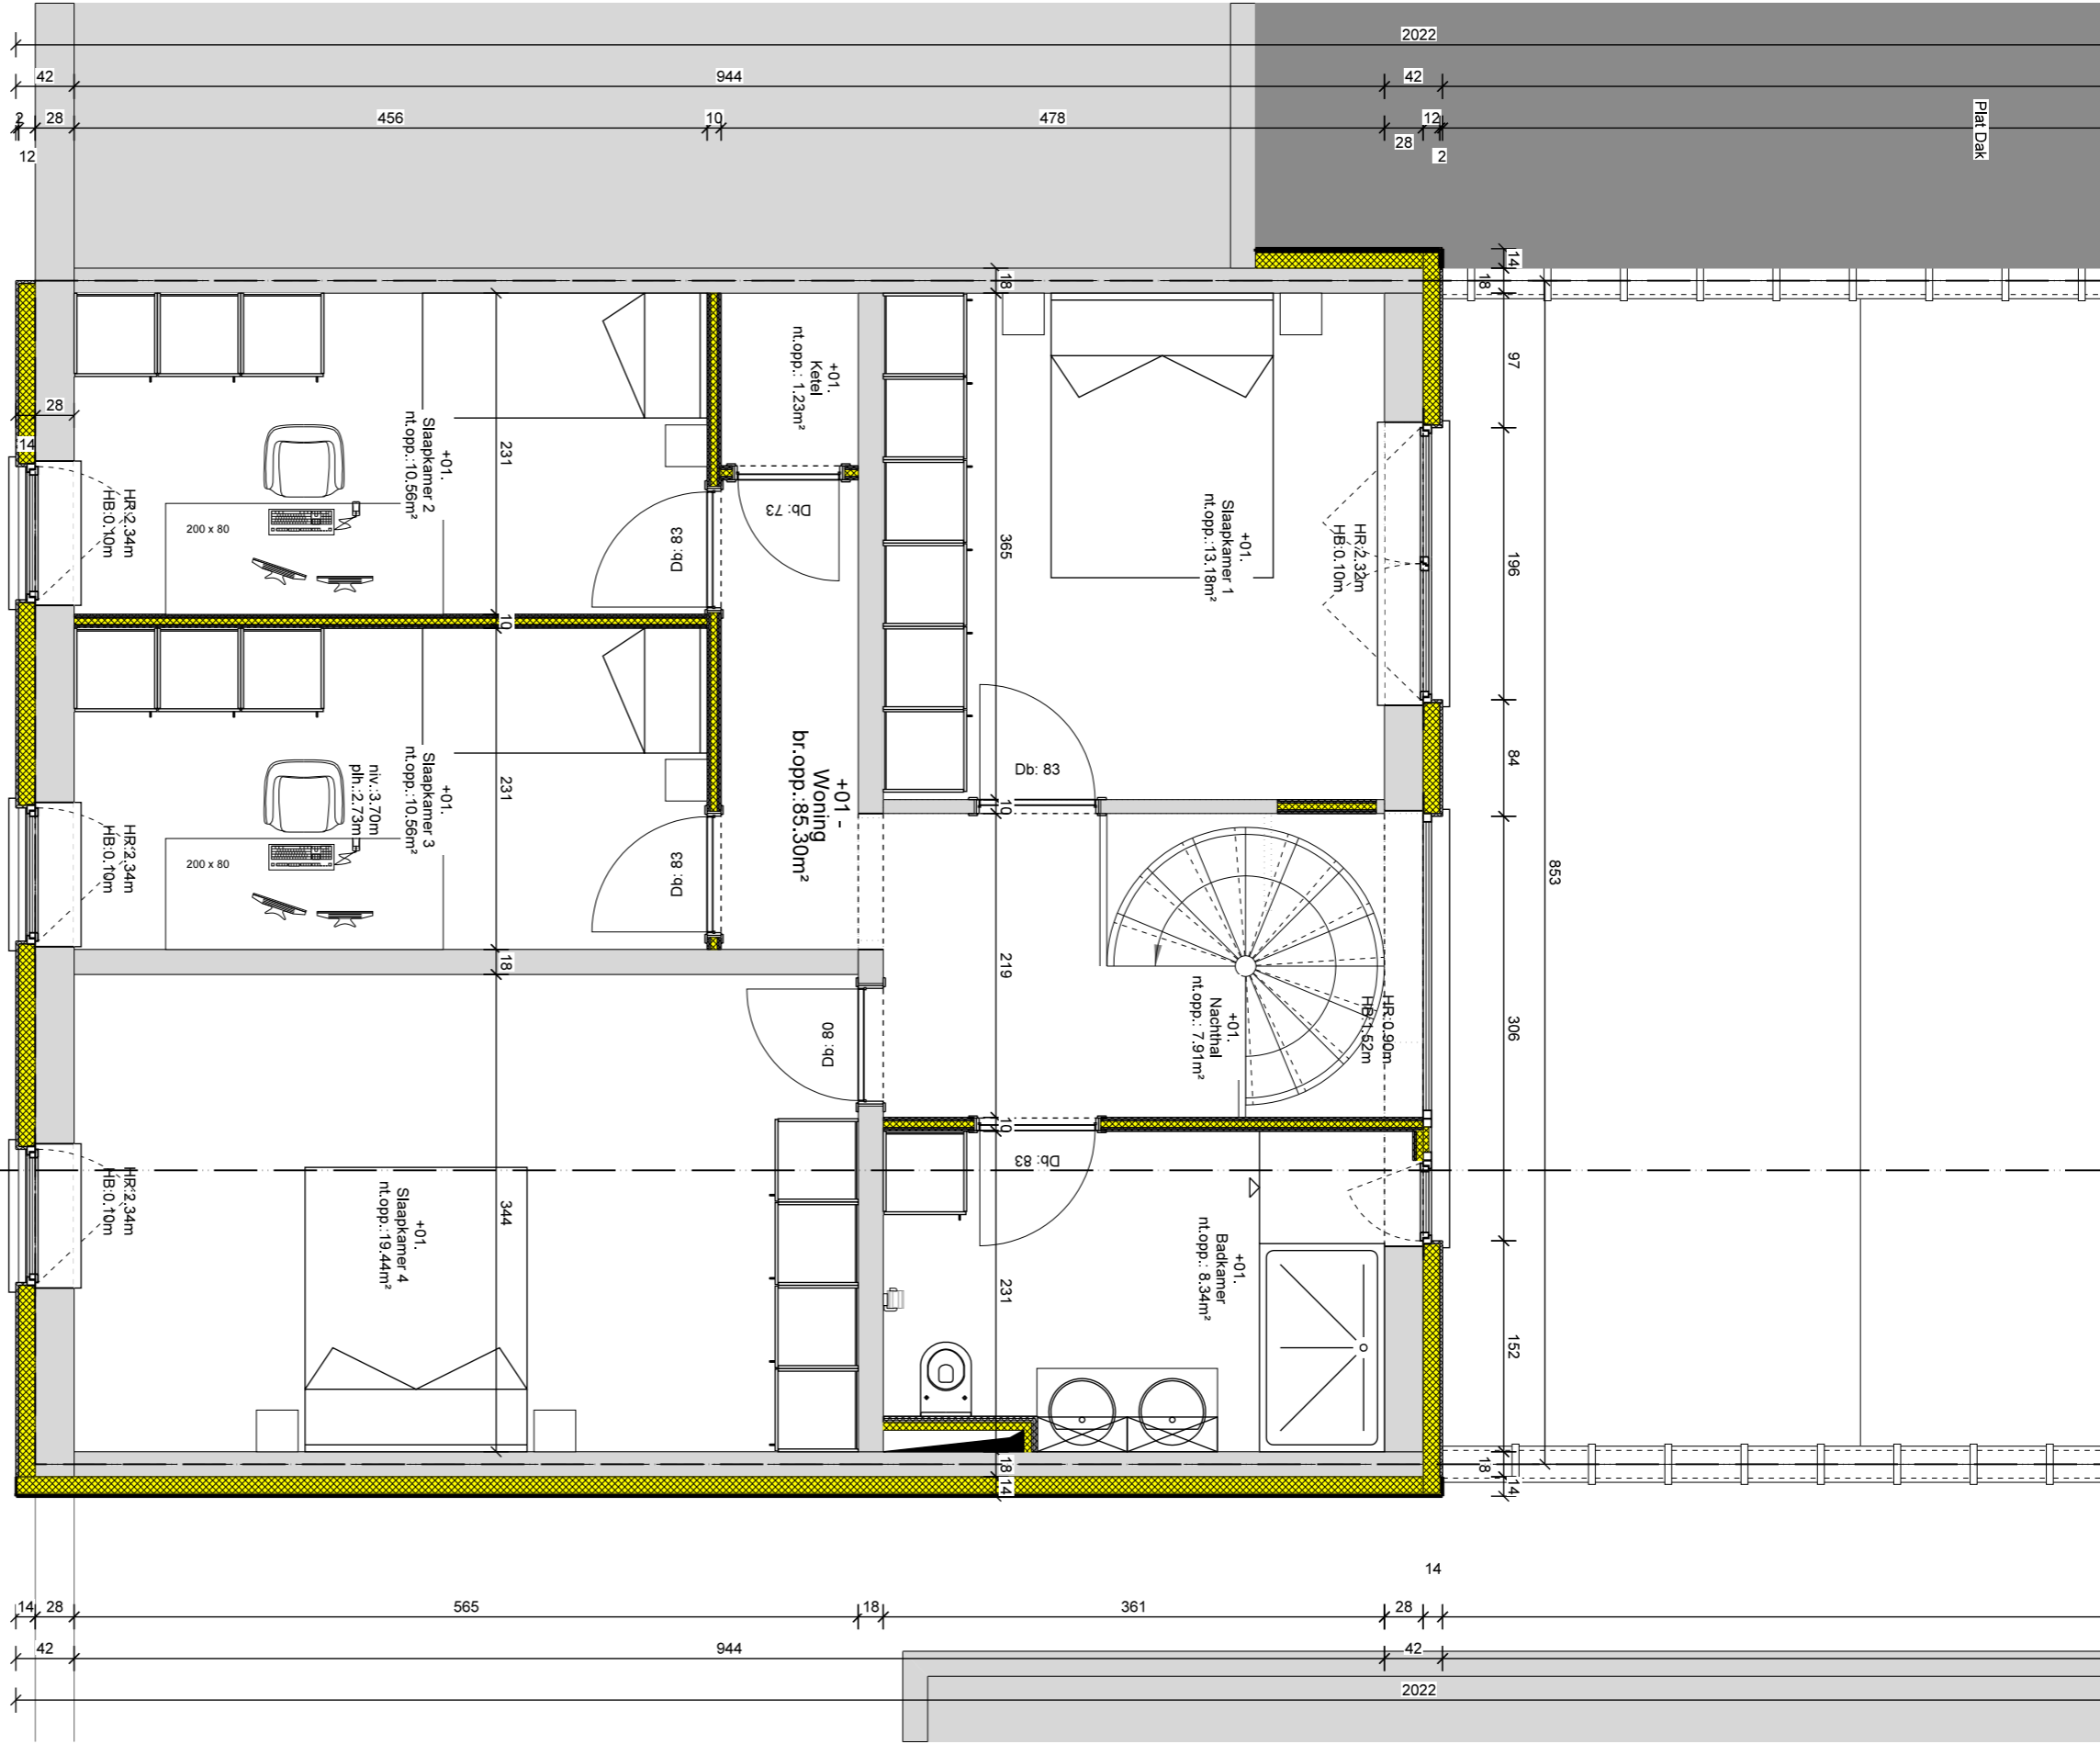

A

853

A

Plat dak
mt. opp. 89,53m²

Schuin Dak

1028

Plat Dak

Tuinterras

1028

286