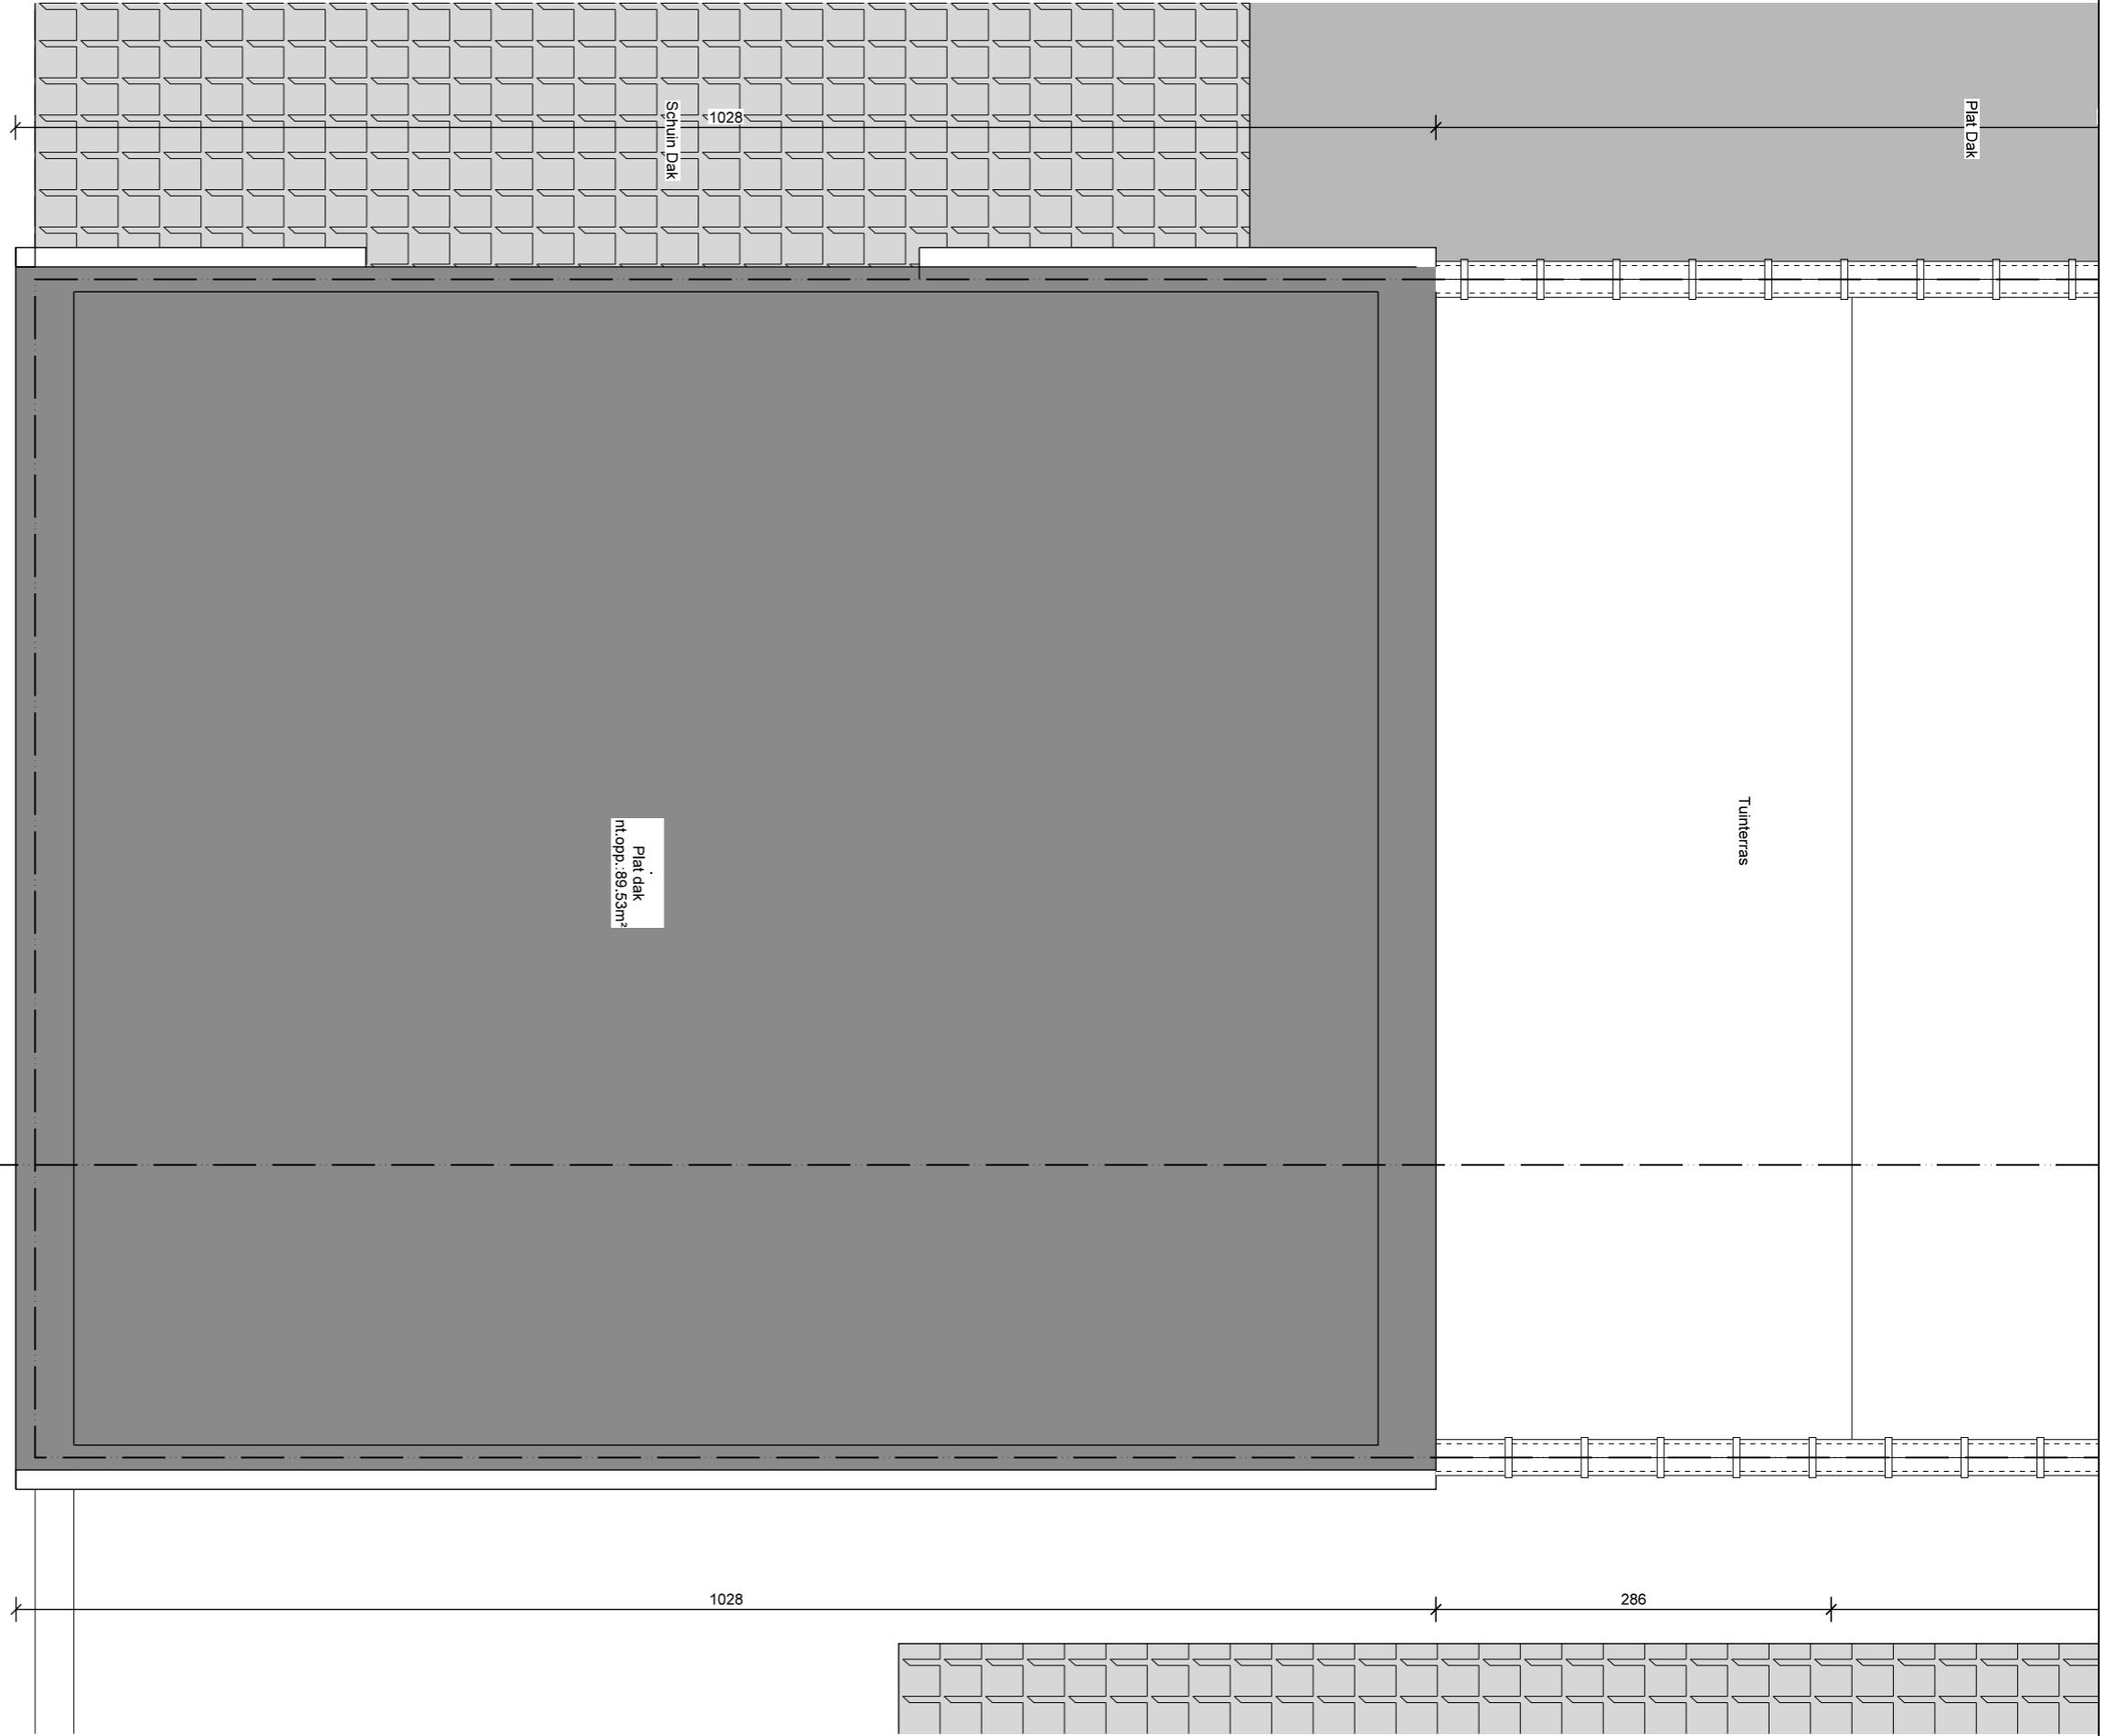

A

853

A

Plat dak
mt. opp. 89,53m²

Schuin Dak

1028

Plat Dak

Tuinterras

1028

286