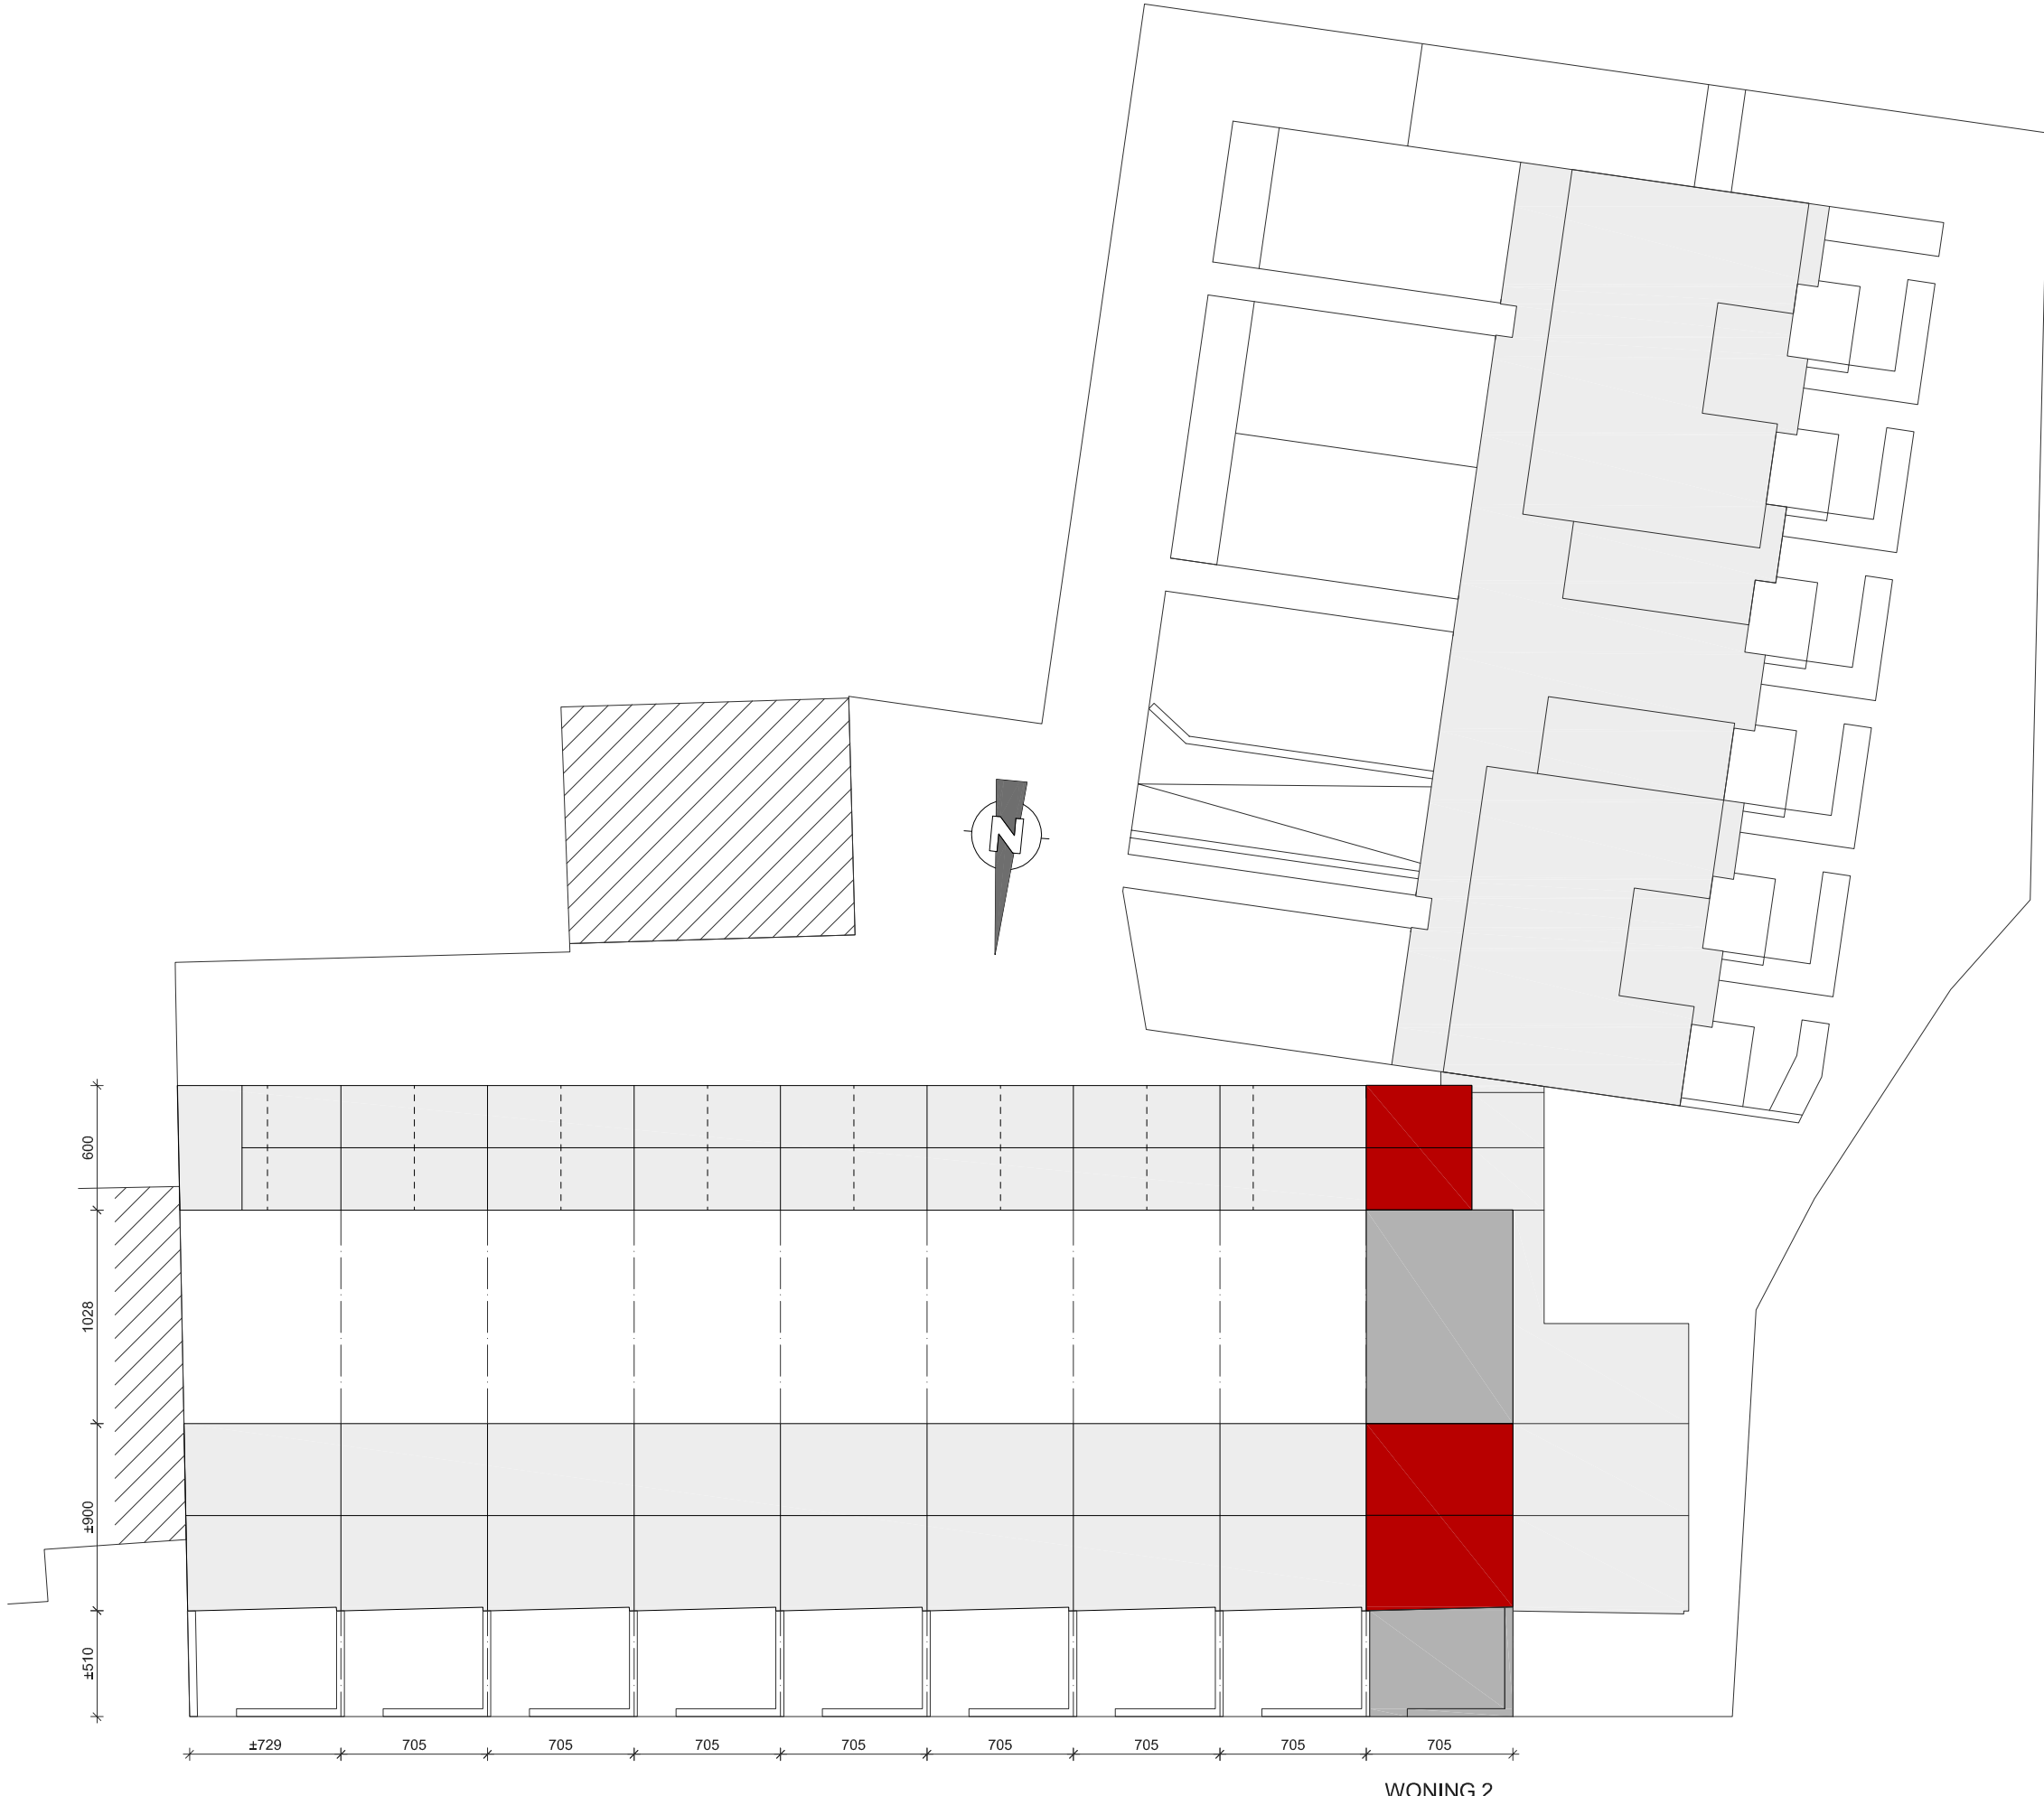

GELIJKVLOERS ( oppervlakte 62,9m<sup>2</sup> )

VERDIEPING 1 ( oppervlakte 62,9m<sup>2</sup> )

Dit plan is indicatief, alle maten zijn richtgevend  
 Het voorgestelde meubilair is enkel illustratief

VERDIEPING 2 (oppervlakte 58,4m²)

ZOLDER (oppervlakte 21,2m²)

Dit plan is indicatief, alle maten zijn richtgevend  
 Het voorgestelde meubilair is enkel illustratief

BERGING

ZOLDER

Dit plan is indicatief, alle maten zijn richtgevend

TUIN ( oppervlakte 72,5m<sup>2</sup> )

Dit plan is indicatief, alle maten zijn richtgevend