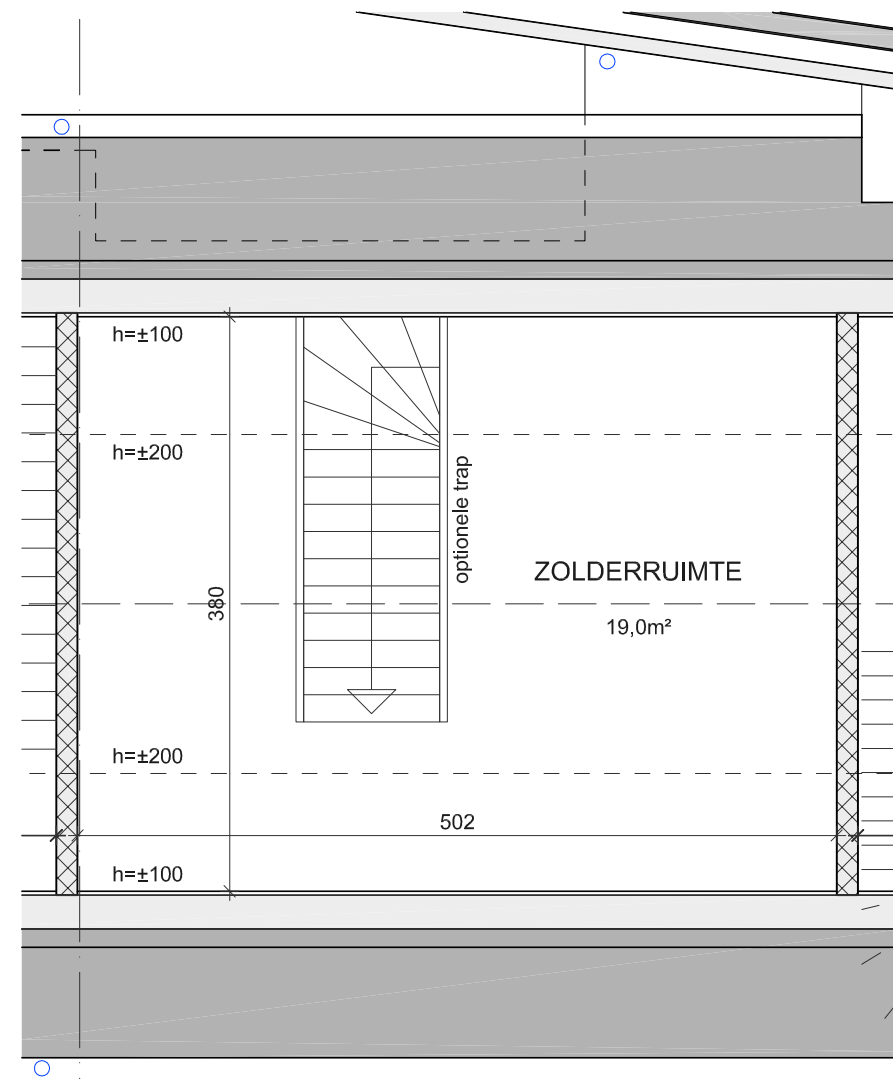

GELIJKVLOERS ( oppervlakte 62,9m<sup>2</sup> )

VERDIEPING 1 ( oppervlakte 62,9m<sup>2</sup> )

Dit plan is indicatief, alle maten zijn richtgevend  
 Het voorgestelde meubilair is enkel illustratief

VERDIEPING 2 (oppervlakte 58,4m²)

ZOLDER (oppervlakte 21,2m²)

Dit plan is indicatief, alle maten zijn richtgevend  
 Het voorgestelde meubilair is enkel illustratief

BERGING

ZOLDER

Dit plan is indicatief, alle maten zijn richtgevend

TUIN ( oppervlakte 72,5m<sup>2</sup> )

Dit plan is indicatief, alle maten zijn richtgevend