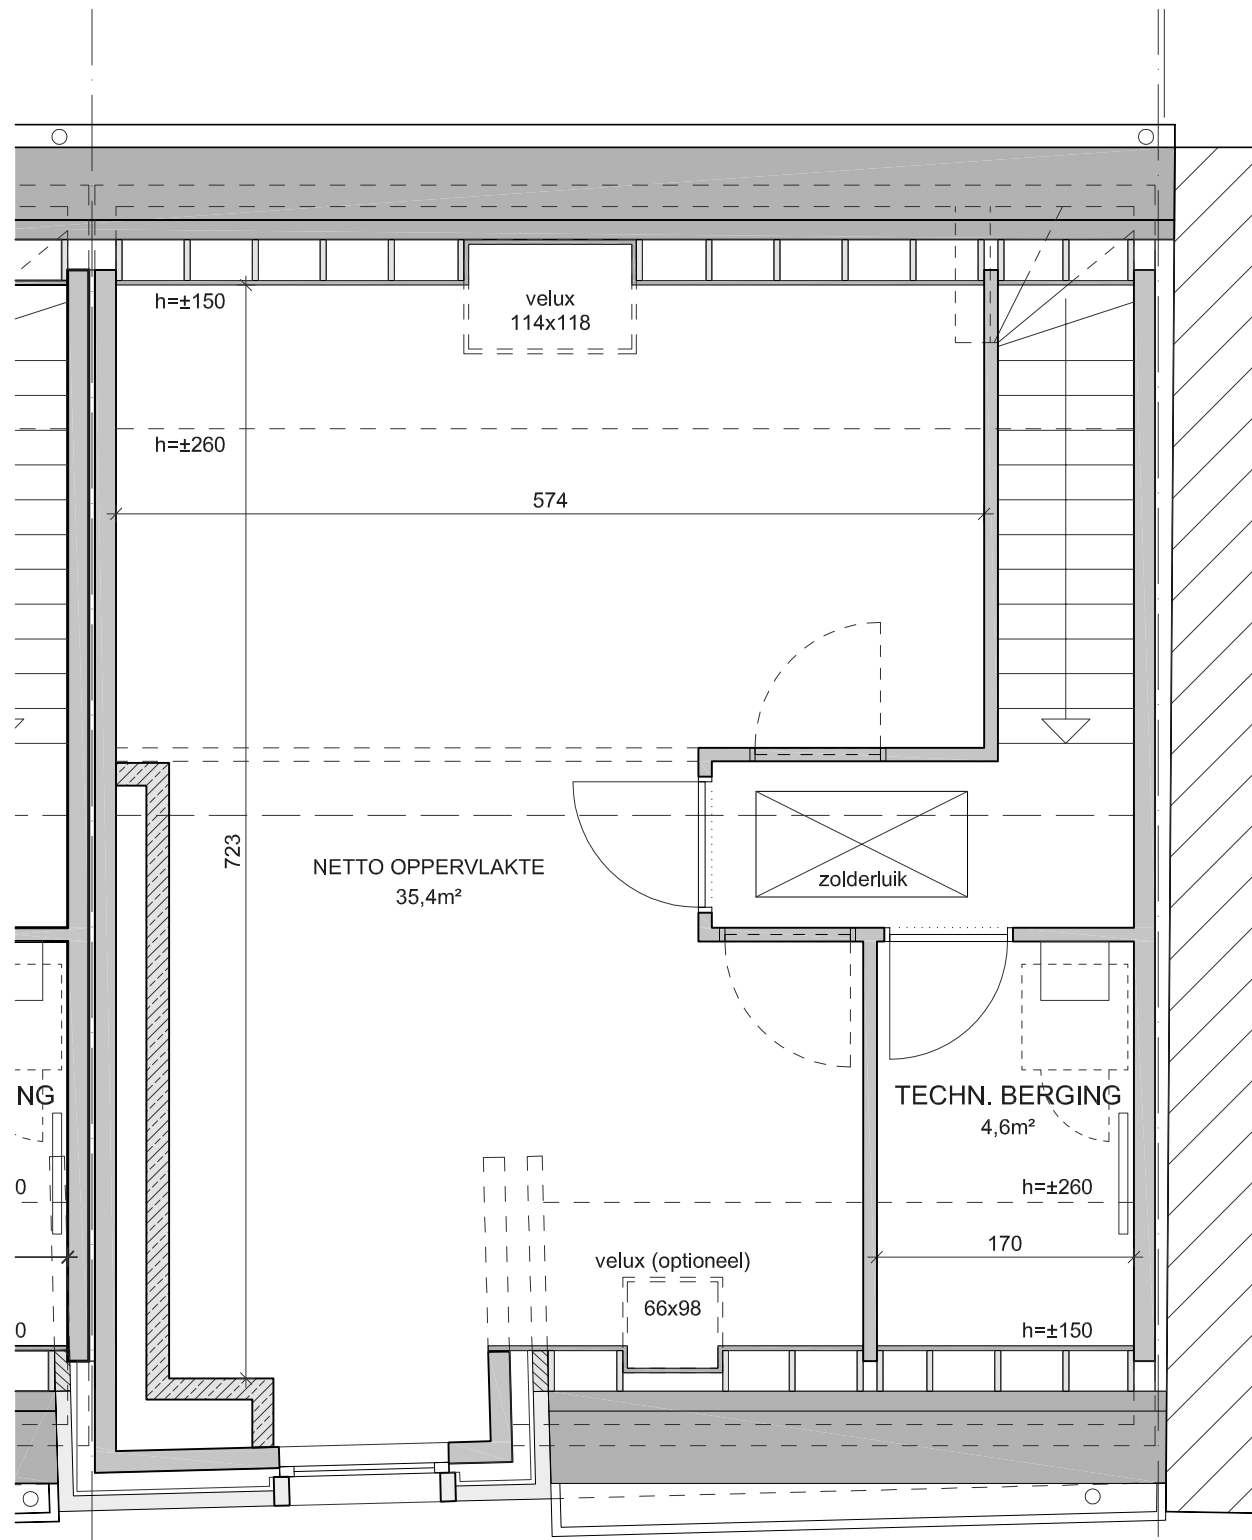

GELIJKVLOERS ( oppervlakte 62,9m<sup>2</sup> )

VERDIEPING 1 ( oppervlakte 62,9m<sup>2</sup> )

Dit plan is indicatief, alle maten zijn richtgevend  
 Het voorgestelde meubilair is enkel illustratief

VERDIEPING 2 (oppervlakte 58,4m²)

ZOLDER (oppervlakte 21,2m²)

Dit plan is indicatief, alle maten zijn richtgevend  
 Het voorgestelde meubilair is enkel illustratief

BERGING

ZOLDER

Dit plan is indicatief, alle maten zijn richtgevend

TUIN ( oppervlakte 72,5m<sup>2</sup> )

Dit plan is indicatief, alle maten zijn richtgevend