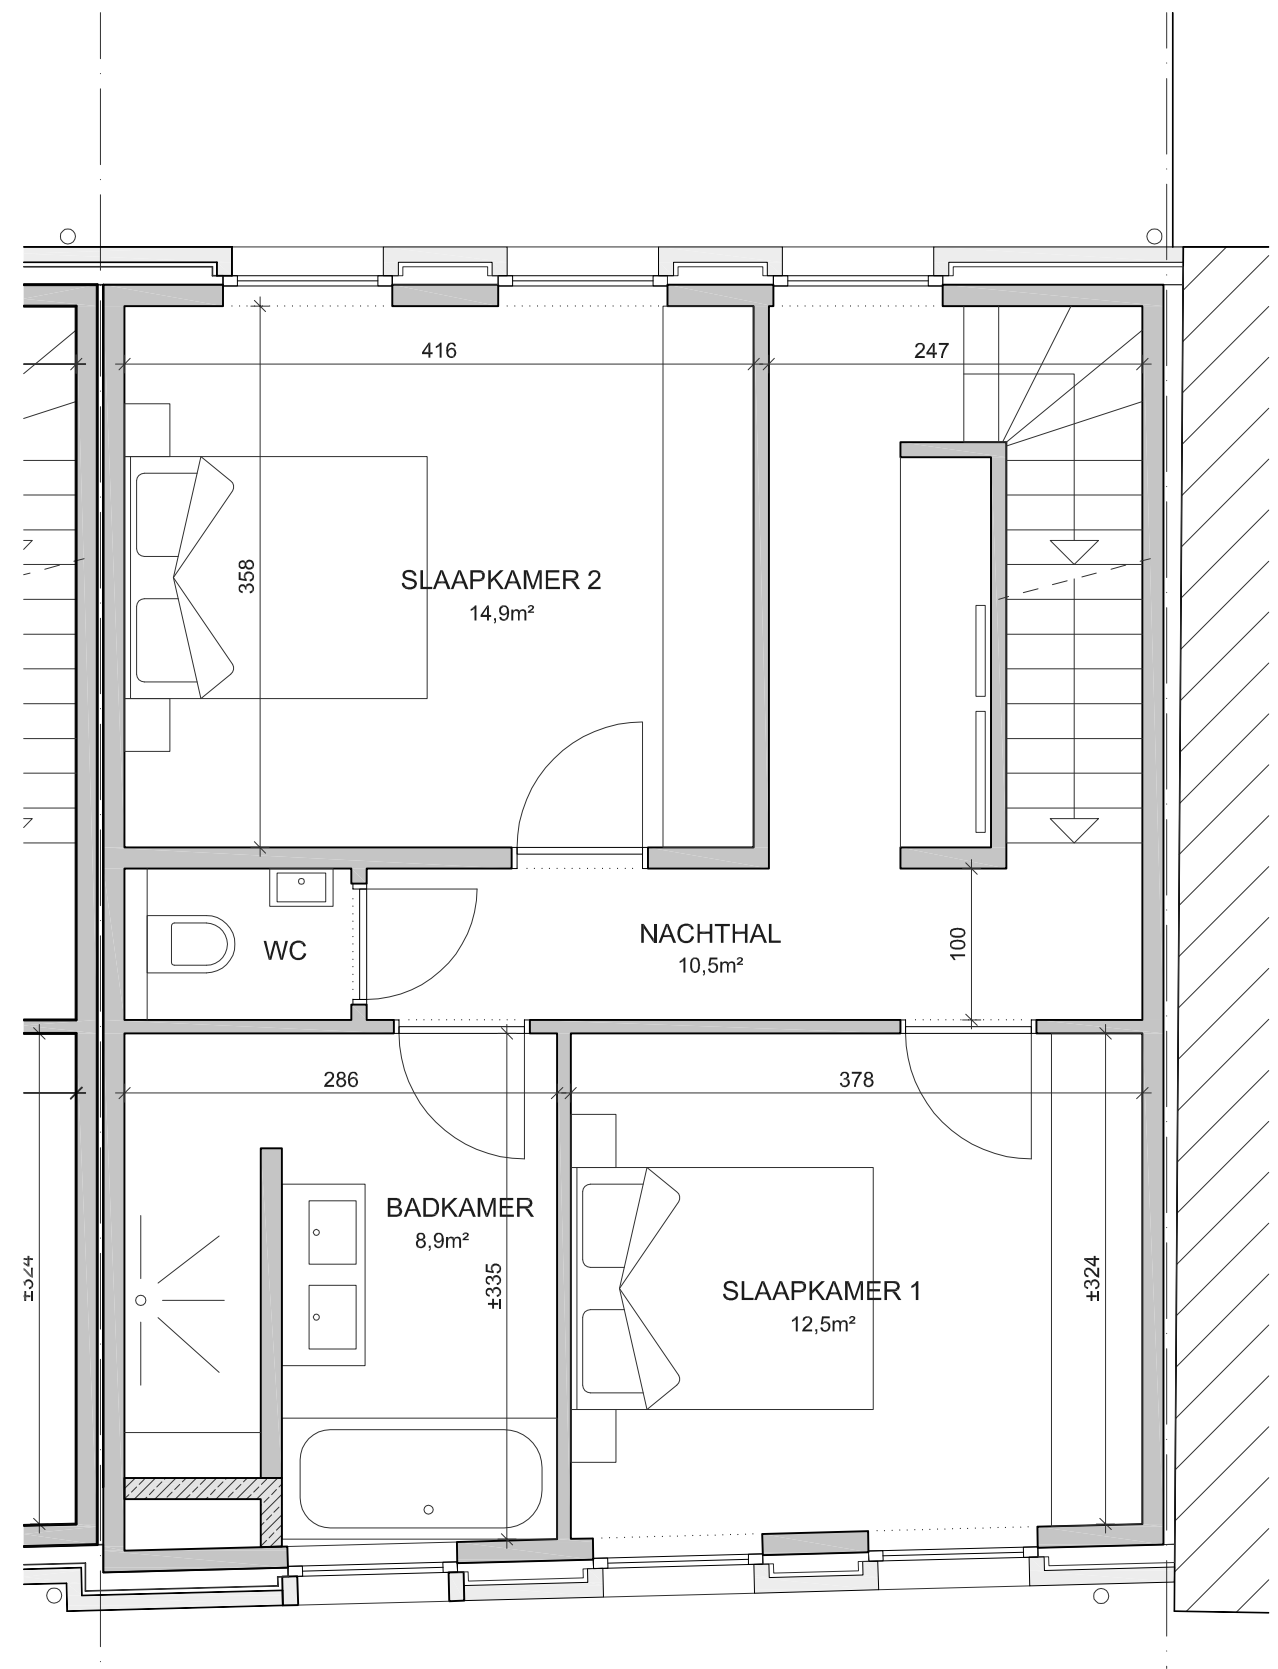

GELIJKVLOERS ( oppervlakte 62,9m<sup>2</sup> )

VERDIEPING 1 ( oppervlakte 62,9m<sup>2</sup> )

Dit plan is indicatief, alle maten zijn richtgevend  
 Het voorgestelde meubilair is enkel illustratief

VERDIEPING 2 (oppervlakte 58,4m²)

ZOLDER (oppervlakte 21,2m²)

Dit plan is indicatief, alle maten zijn richtgevend  
 Het voorgestelde meubilair is enkel illustratief

BERGING

ZOLDER

Dit plan is indicatief, alle maten zijn richtgevend

TUIN ( oppervlakte 72,5m<sup>2</sup> )

Dit plan is indicatief, alle maten zijn richtgevend