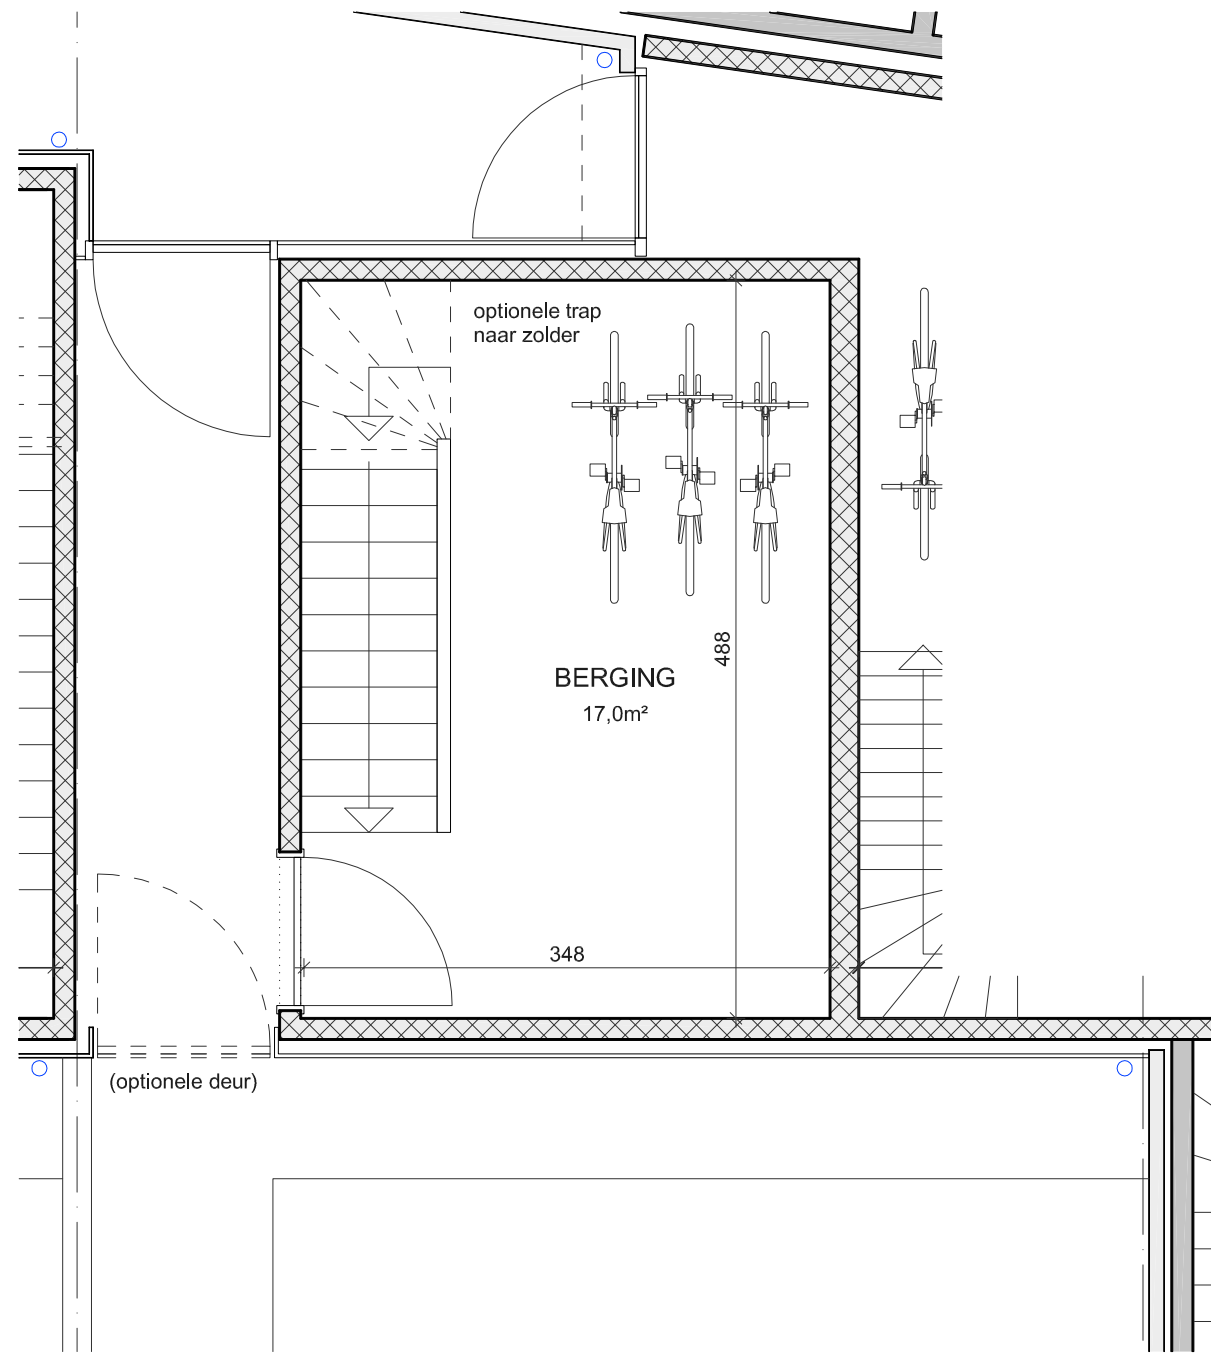

GELIJKVLOERS ( oppervlakte 62,9m<sup>2</sup> )

VERDIEPING 1 ( oppervlakte 62,9m<sup>2</sup> )

Dit plan is indicatief, alle maten zijn richtgevend  
 Het voorgestelde meubilair is enkel illustratief

VERDIEPING 2 (oppervlakte 58,4m²)

ZOLDER (oppervlakte 21,2m²)

Dit plan is indicatief, alle maten zijn richtgevend  
 Het voorgestelde meubilair is enkel illustratief

BERGING

ZOLDER

Dit plan is indicatief, alle maten zijn richtgevend

TUIN ( oppervlakte 72,5m<sup>2</sup> )

Dit plan is indicatief, alle maten zijn richtgevend