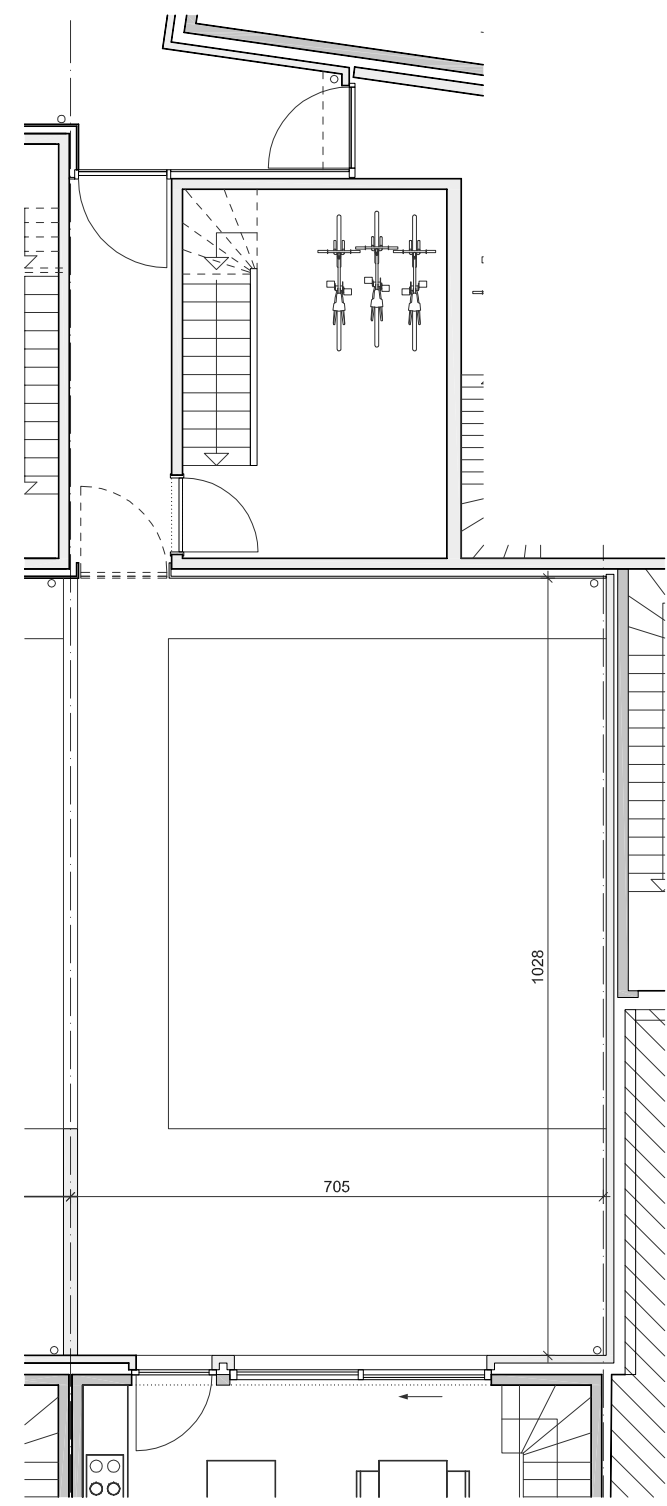

GELIJKVLOERS ( oppervlakte 62,9m<sup>2</sup> )

VERDIEPING 1 ( oppervlakte 62,9m<sup>2</sup> )

Dit plan is indicatief, alle maten zijn richtgevend  
 Het voorgestelde meubilair is enkel illustratief

VERDIEPING 2 (oppervlakte 58,4m²)

ZOLDER (oppervlakte 21,2m²)

Dit plan is indicatief, alle maten zijn richtgevend  
 Het voorgestelde meubilair is enkel illustratief

BERGING

ZOLDER

Dit plan is indicatief, alle maten zijn richtgevend

TUIN ( oppervlakte 72,5m<sup>2</sup> )

Dit plan is indicatief, alle maten zijn richtgevend