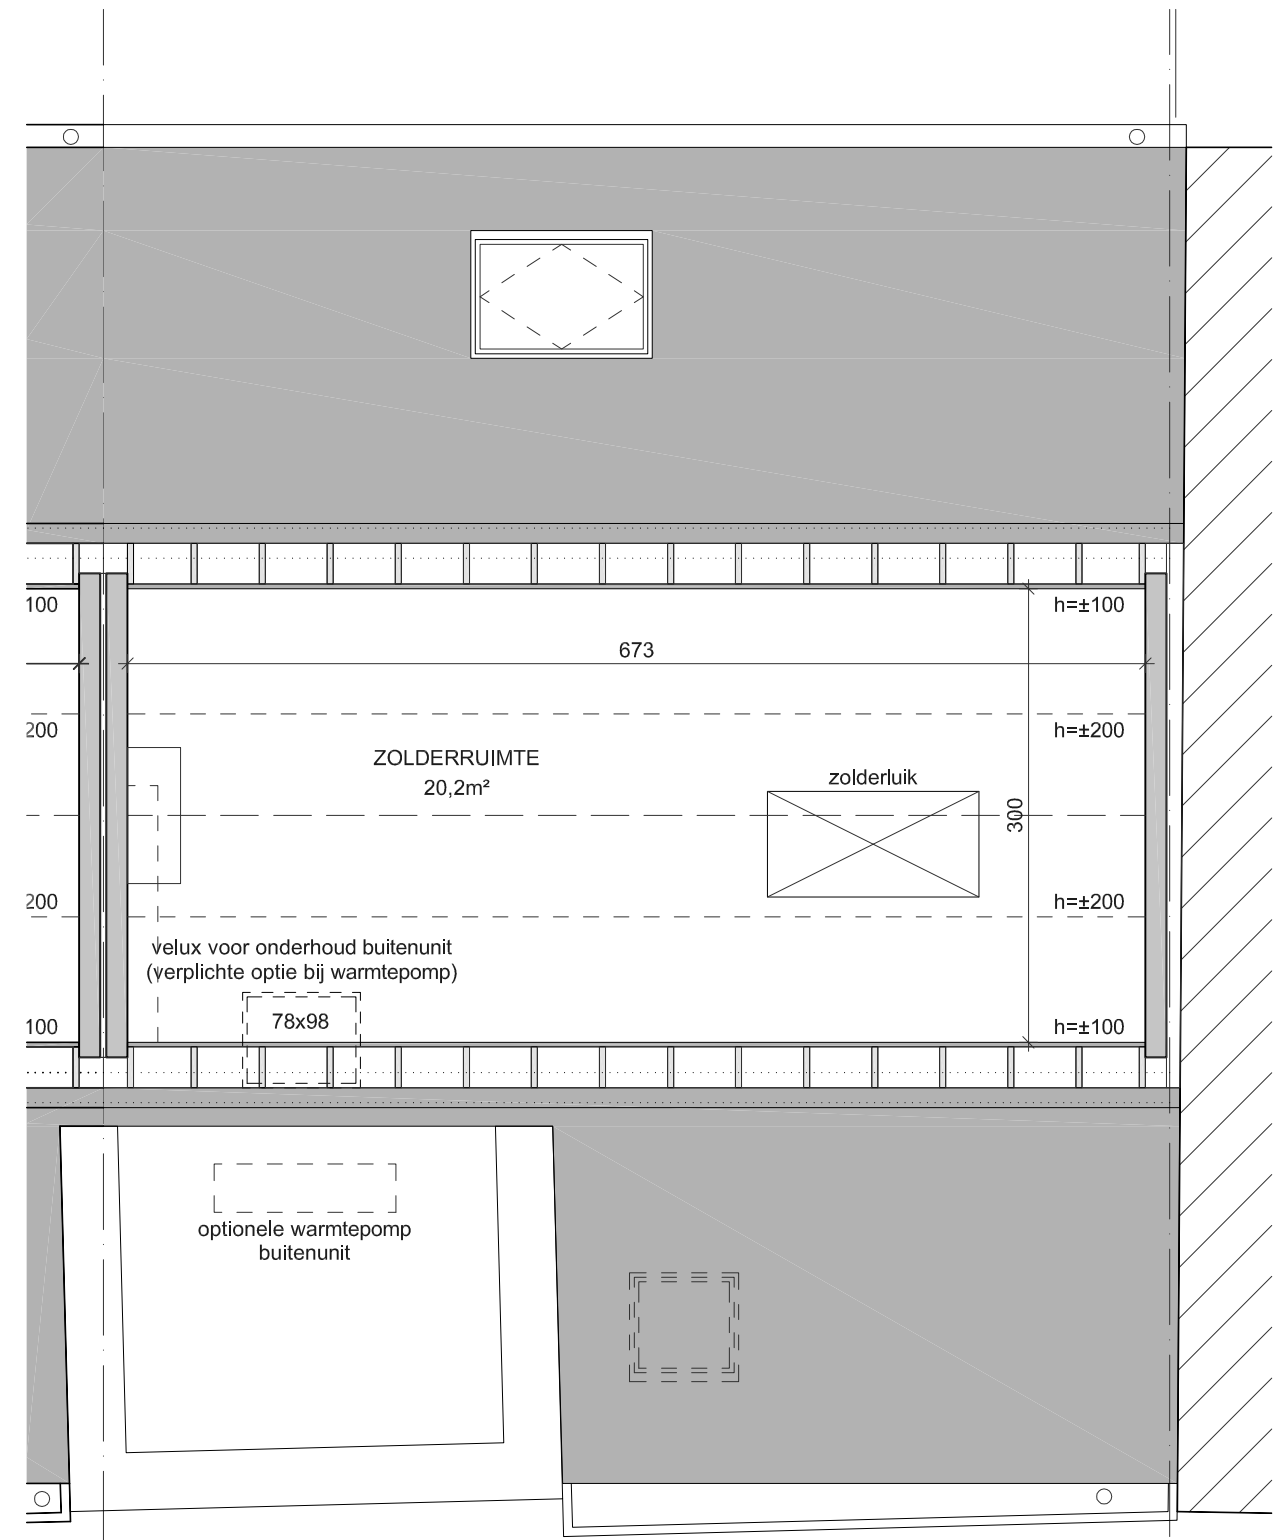

GELIJKVLOERS ( oppervlakte 62,9m<sup>2</sup> )

VERDIEPING 1 ( oppervlakte 62,9m<sup>2</sup> )

Dit plan is indicatief, alle maten zijn richtgevend  
 Het voorgestelde meubilair is enkel illustratief

VERDIEPING 2 (oppervlakte 58,4m²)

ZOLDER (oppervlakte 21,2m²)

Dit plan is indicatief, alle maten zijn richtgevend  
 Het voorgestelde meubilair is enkel illustratief

BERGING

ZOLDER

Dit plan is indicatief, alle maten zijn richtgevend

TUIN ( oppervlakte 72,5m<sup>2</sup> )

Dit plan is indicatief, alle maten zijn richtgevend