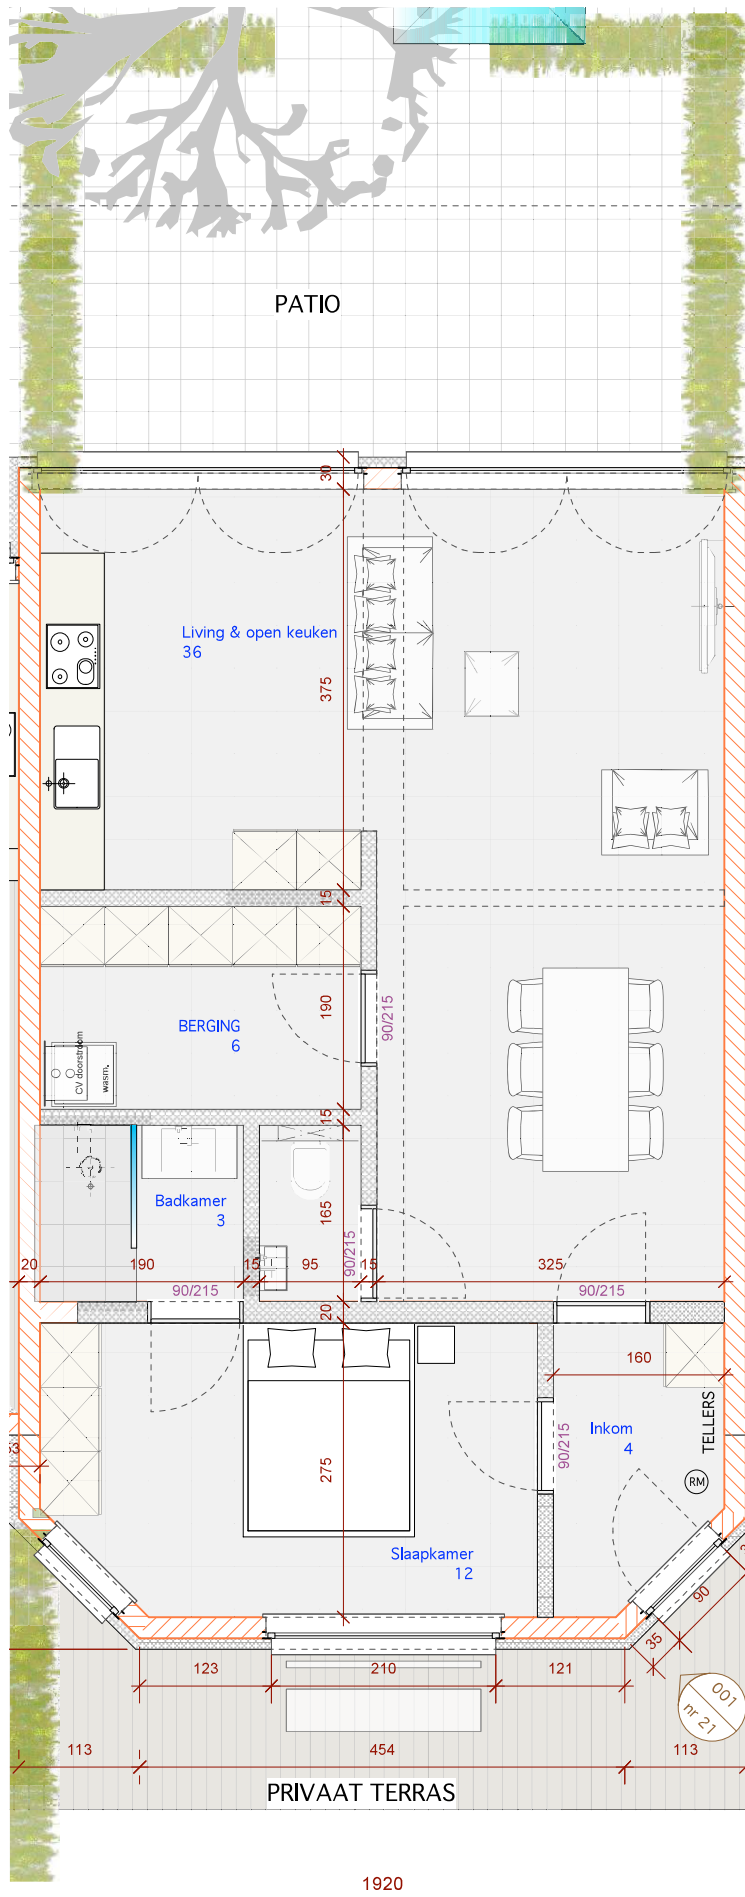

RM autonome rookmelder

LEGENDE

RUWBOUW

-  AFBRAAK
-  BESTAAND
-  BETON
-  BETONSTEEN
-  SNELBOUW
-  STAANDERWAND met rotwolisolatie
-  CELLENBETON
-  BUITENMUUR & gepleister op isolatie

app 21 - 001
schaal 1/50