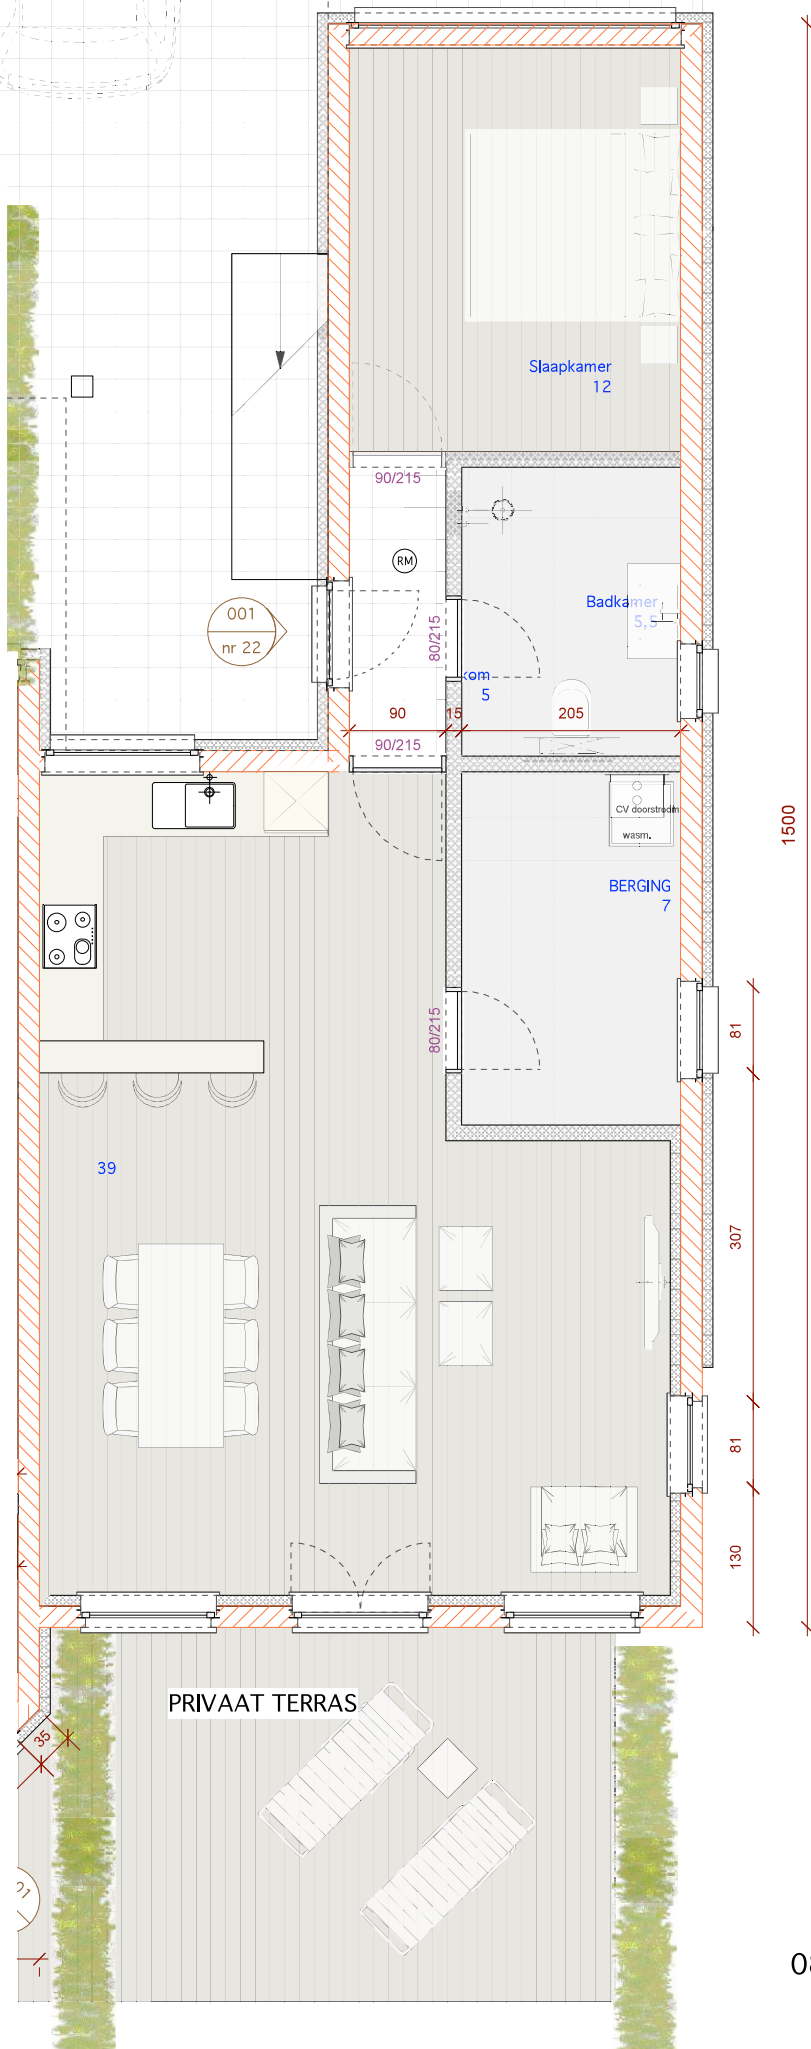

app 20 - 001 & 22 - 001
 schaal 1/50

(RM) autonome rookmelder

LEGENDE

RUWBOUW

-  AFBRAAK
-  BESTAAND
-  BETON
-  BETONSTEEN
-  SNELBOUW
-  STAANDERWAND met rotwolisolatie
-  CELLENBETON
-  BUITENMUUR & geveleister op isolatie