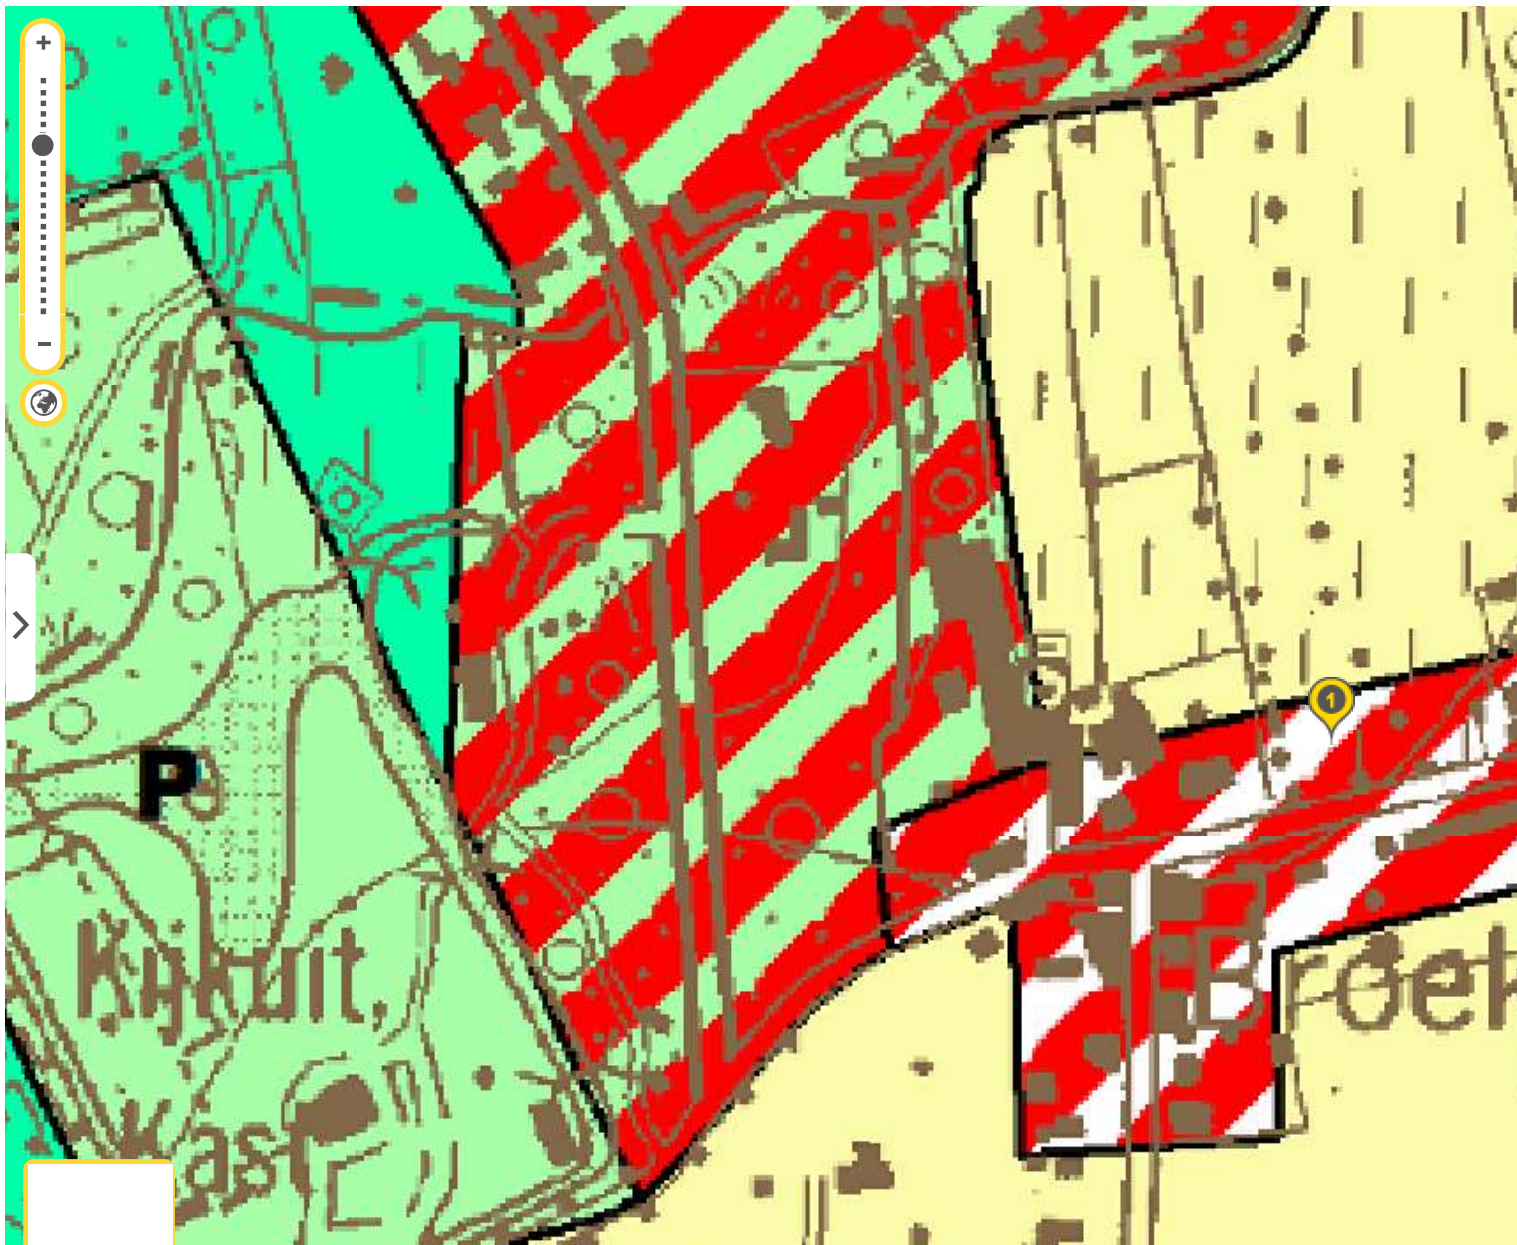

Gewestplan

Adres, coördinaat

Achtergrond

60 m
Schaal: 1 : 2 832

51°14'26,901"NB - 4°32'05,122"OL