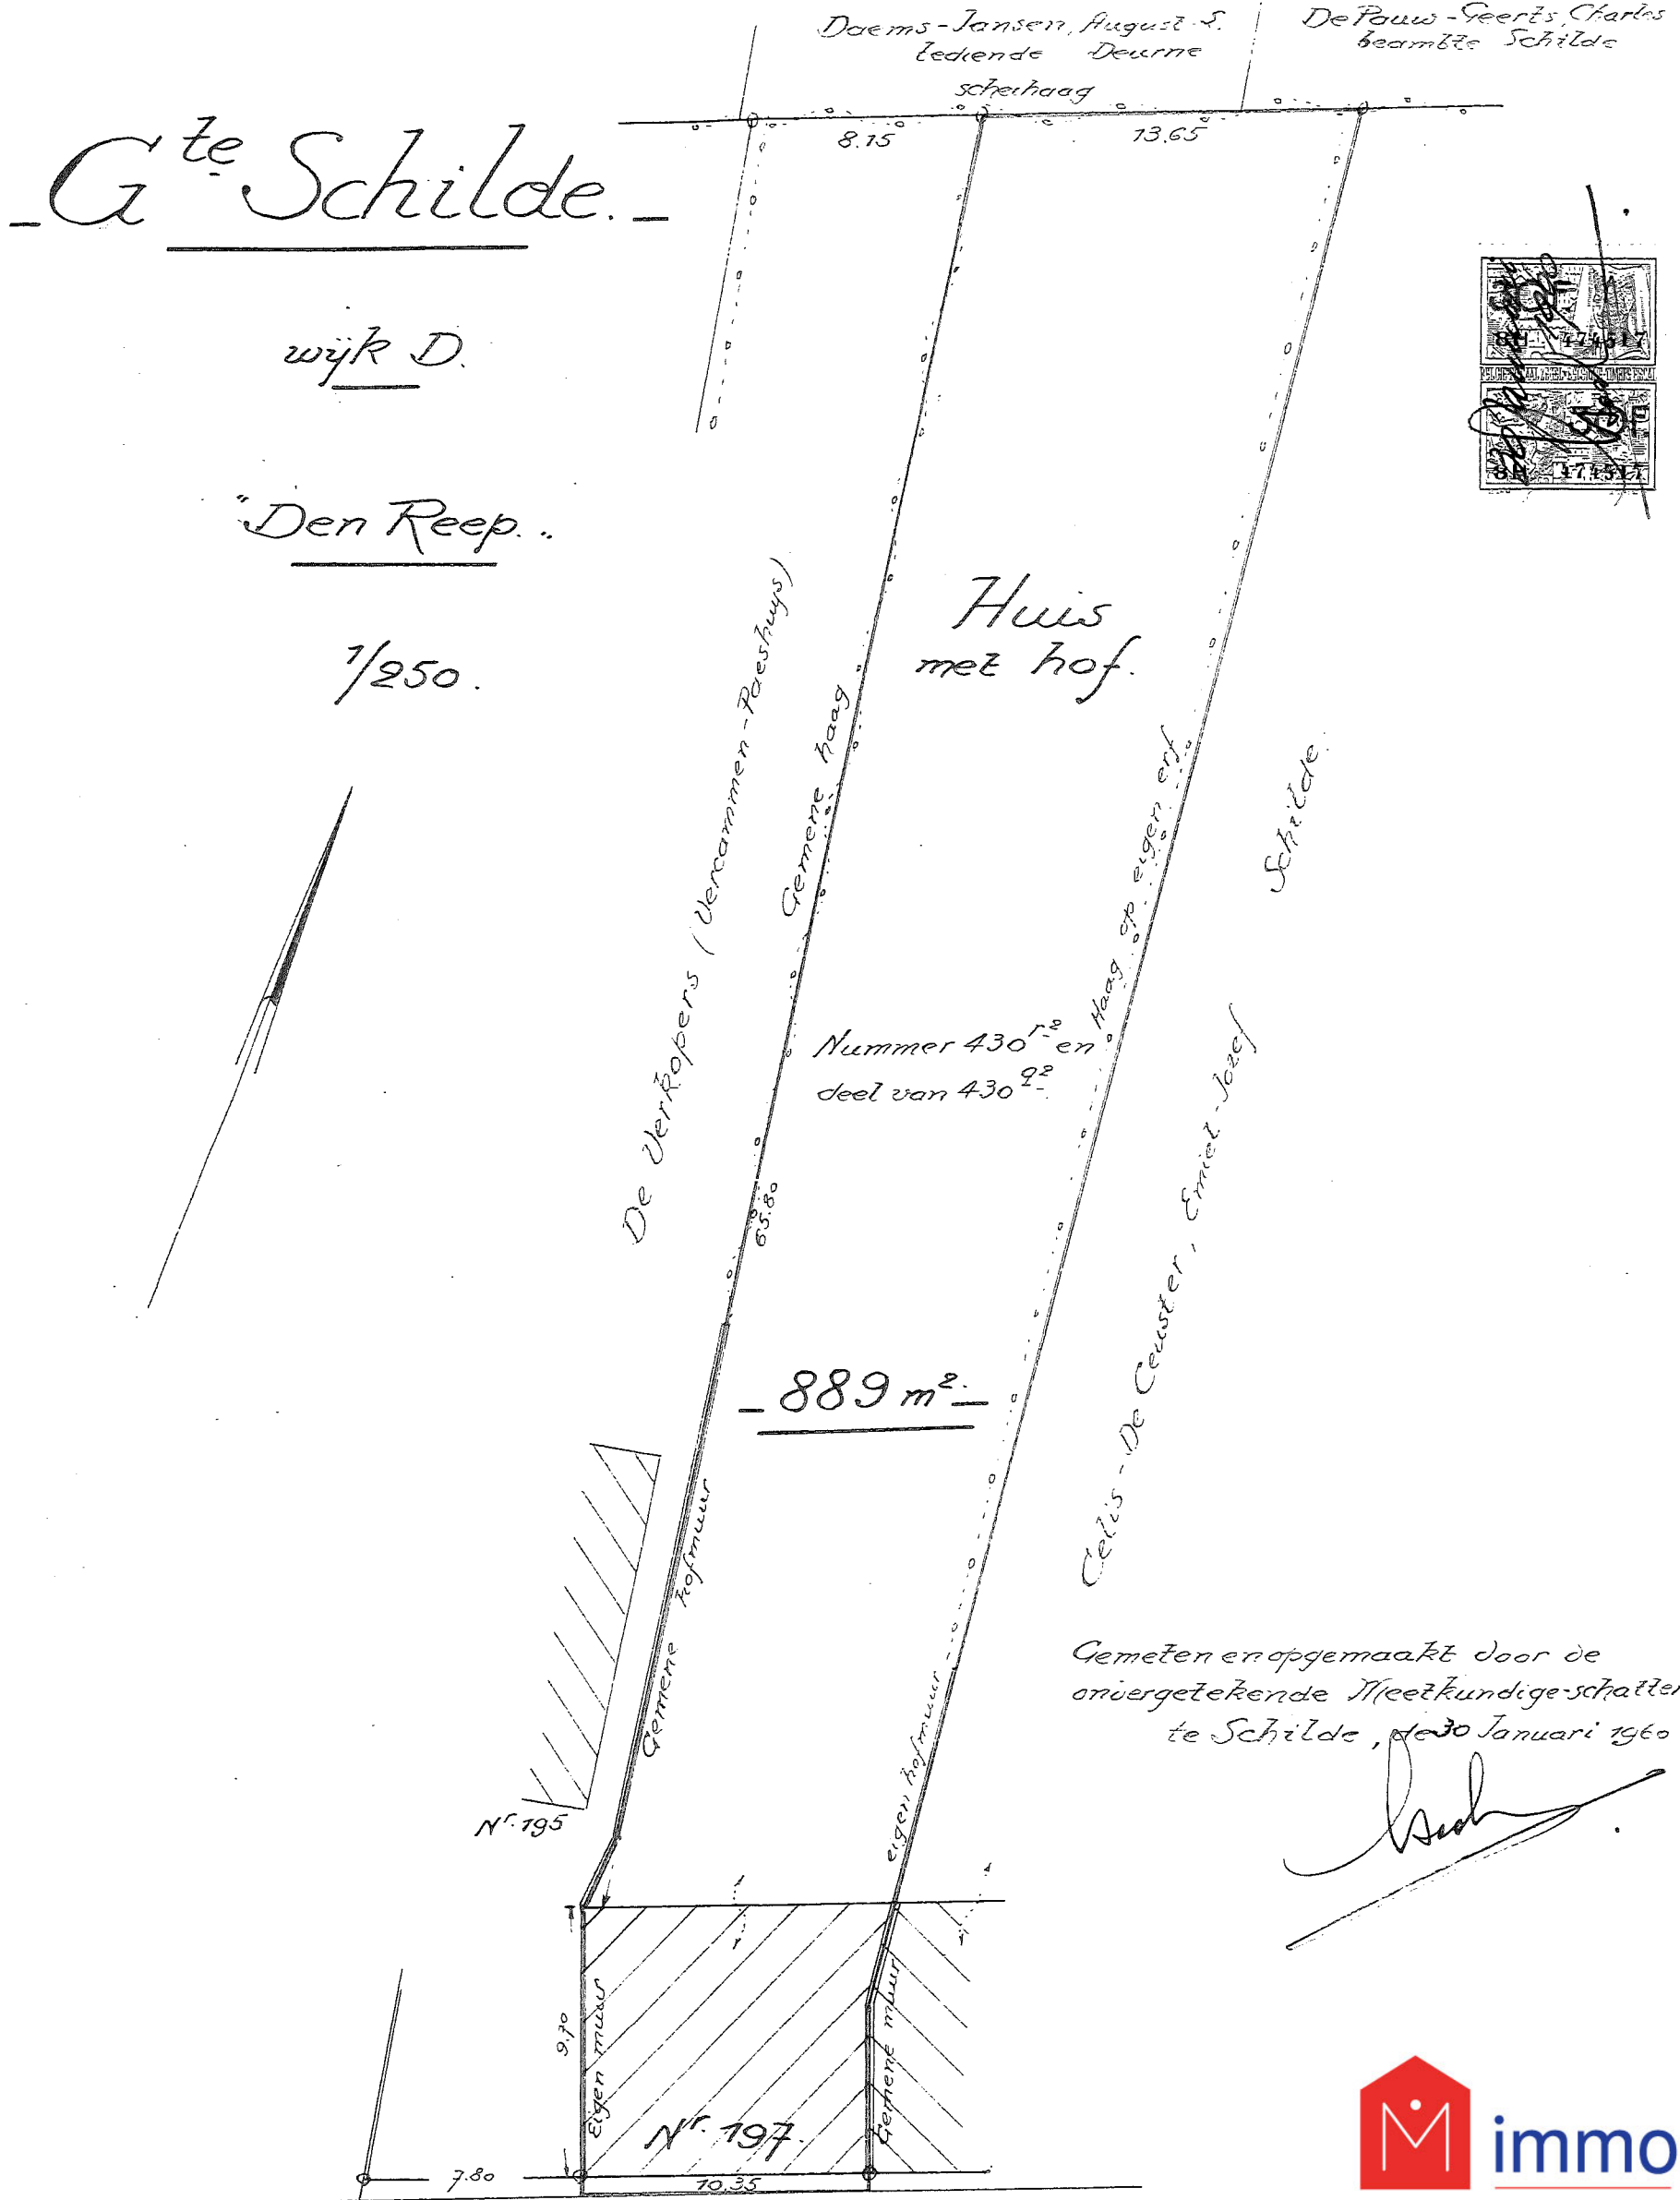

Gemeten en opgemaakt door de
onvergetekende Meetkundige-schatler
te Schilde, op 30 Januari 1960

Handwritten signature

Turnhoutsebaan.