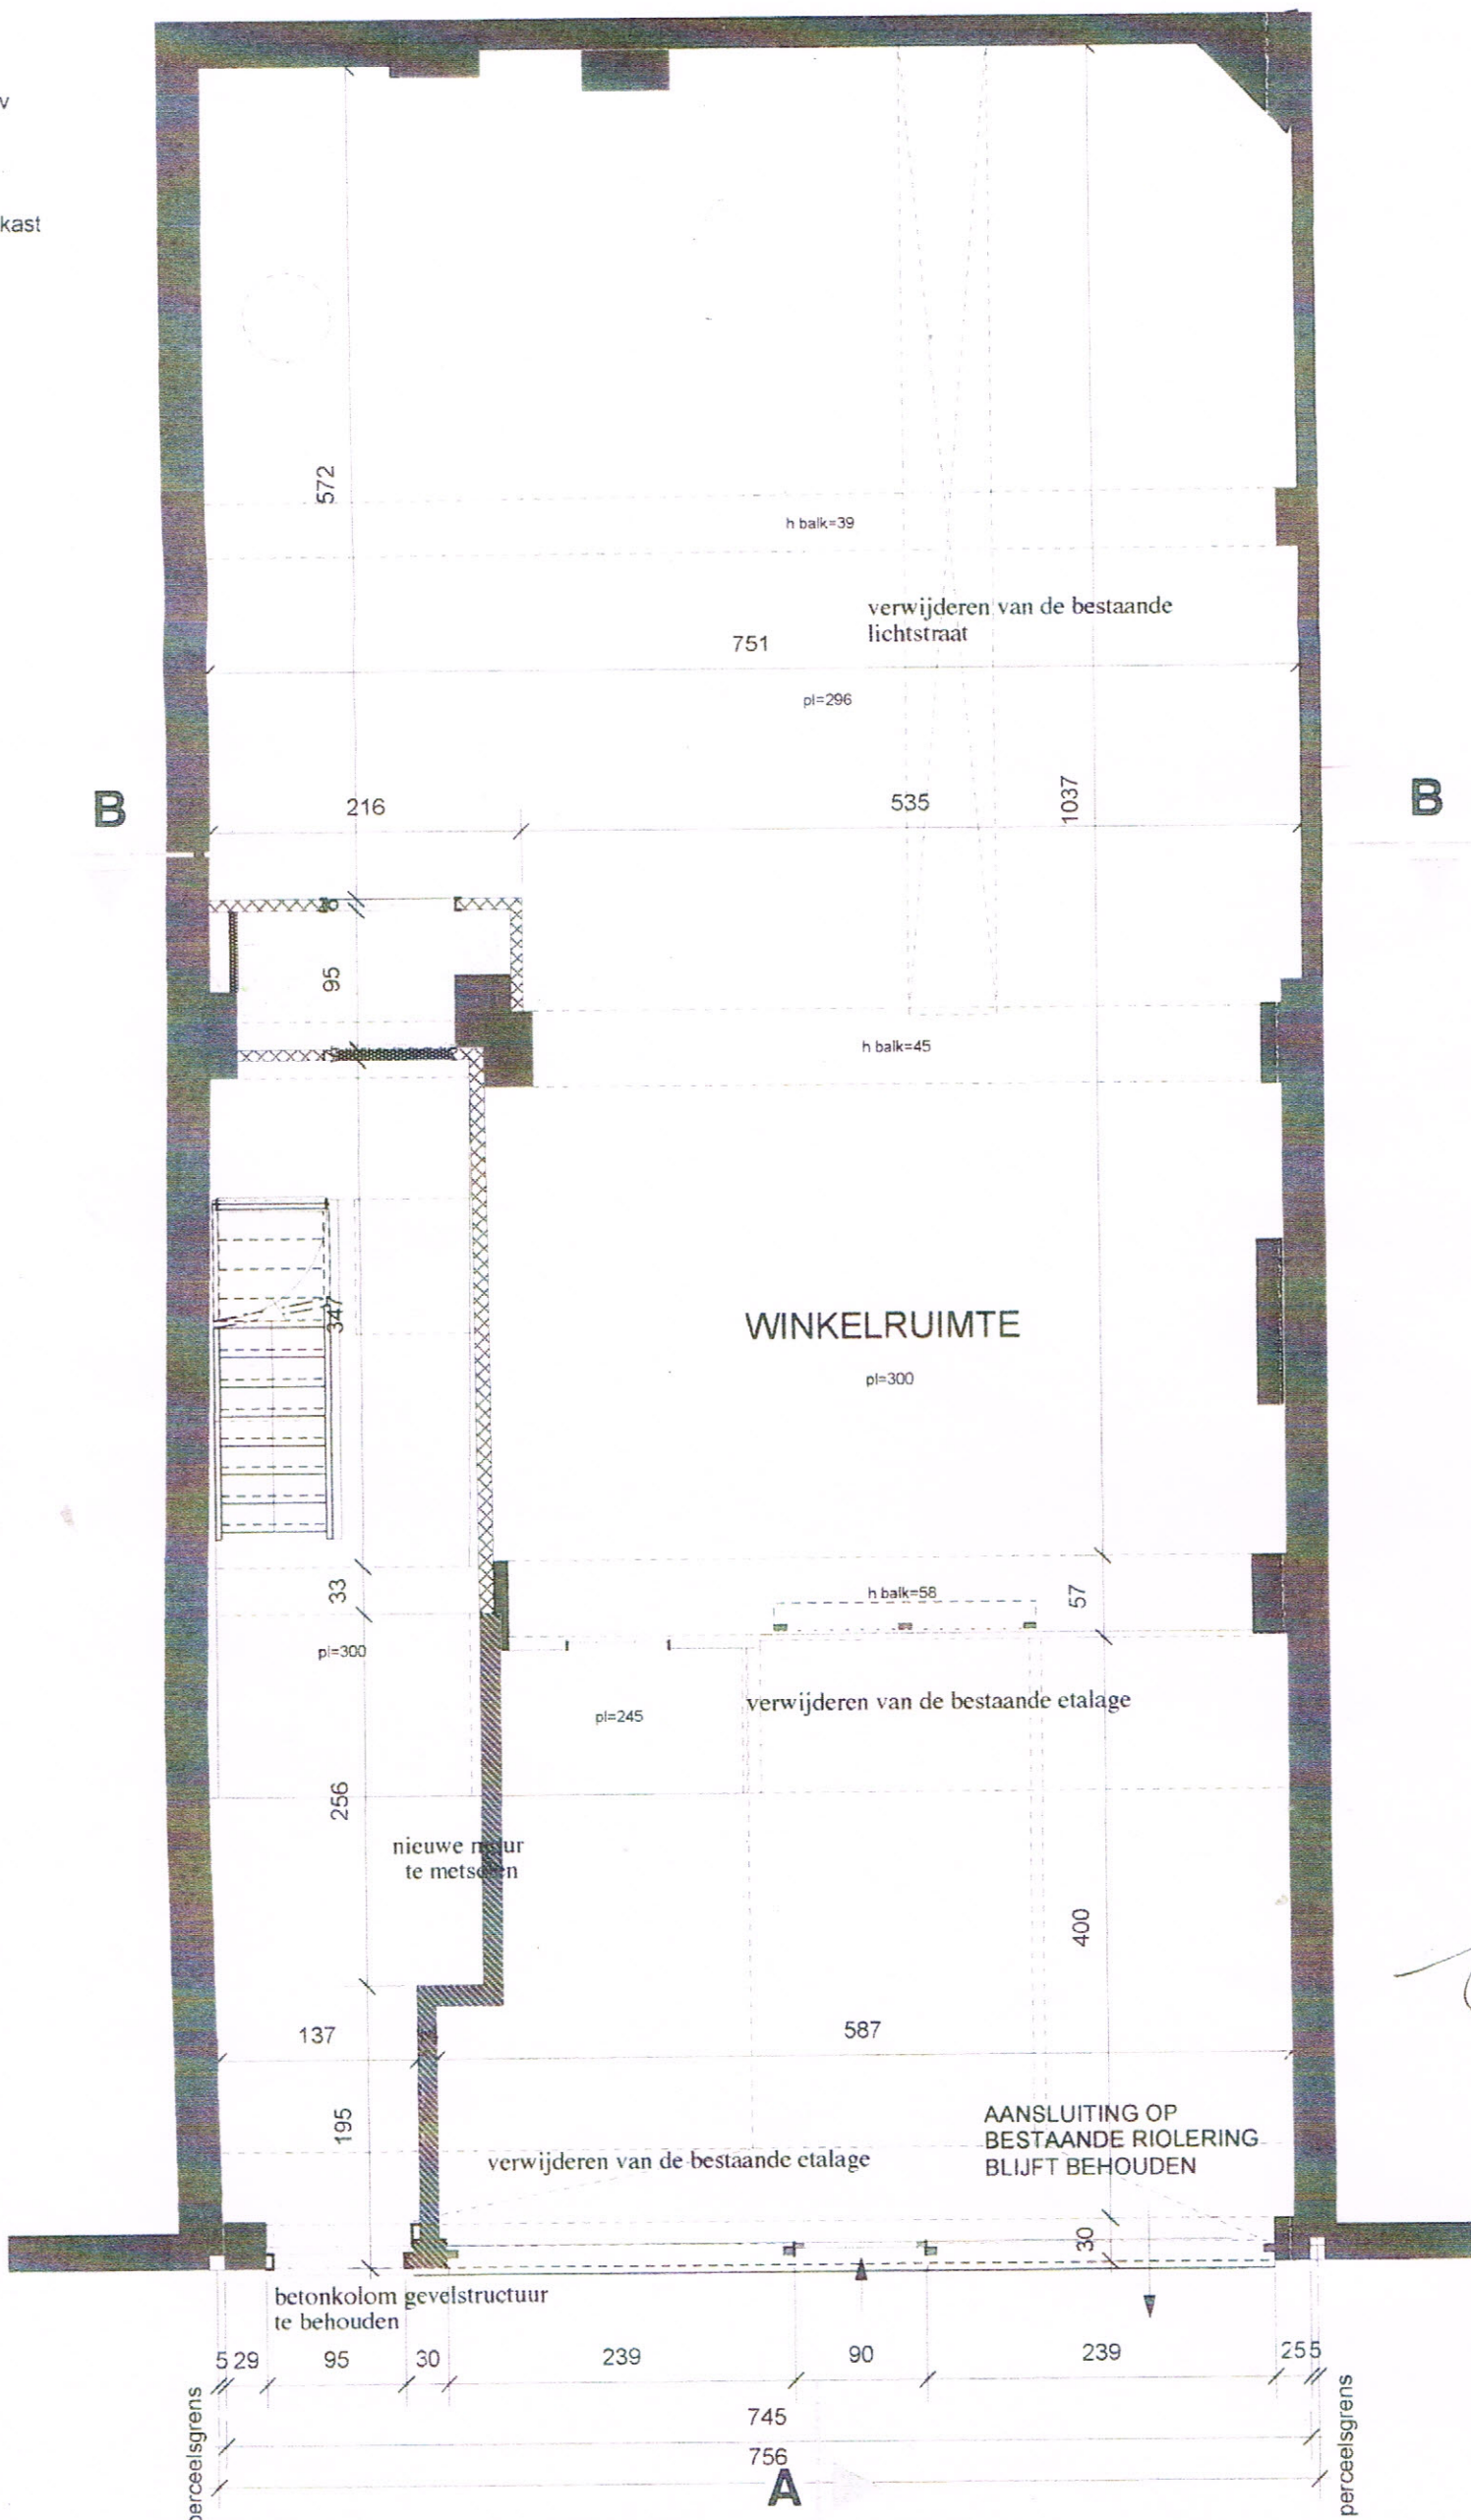

A

- nieuwe schouw cv door het dak
- verluchting droogkast
- verluchting toilet

Stedelijke Brandweer  
Gevoegd bij mijn advies  
nr 03/0496 d.d. 1  
De Kopsbevelhebber

Kapt. Cdt. L. Van Rompaey

GELIJKVLOERS NIEUWE TOESTAND