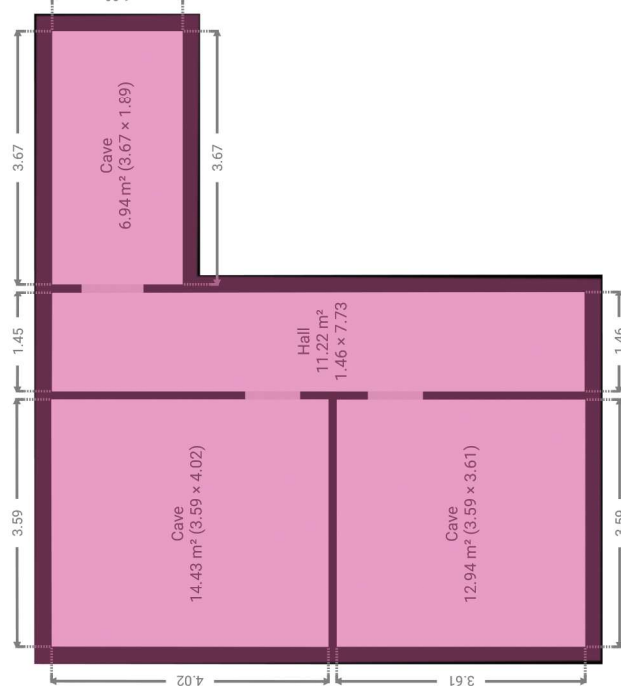

▼ Sous-sol

SURFACE TOTALE : 45.49 m² • SURFACE HABITABLE : 11.18 m² • PIÈCES : 4

Barvaux (Durbuy)

CRÉÉ LE
20 avril 2026

ADRESSE
Petit Barvaux 53

DÉTAILS

Surface totale : 432.34 m²
Surface habitable : 356.45 m²
Étages : 4
Pièces : 37